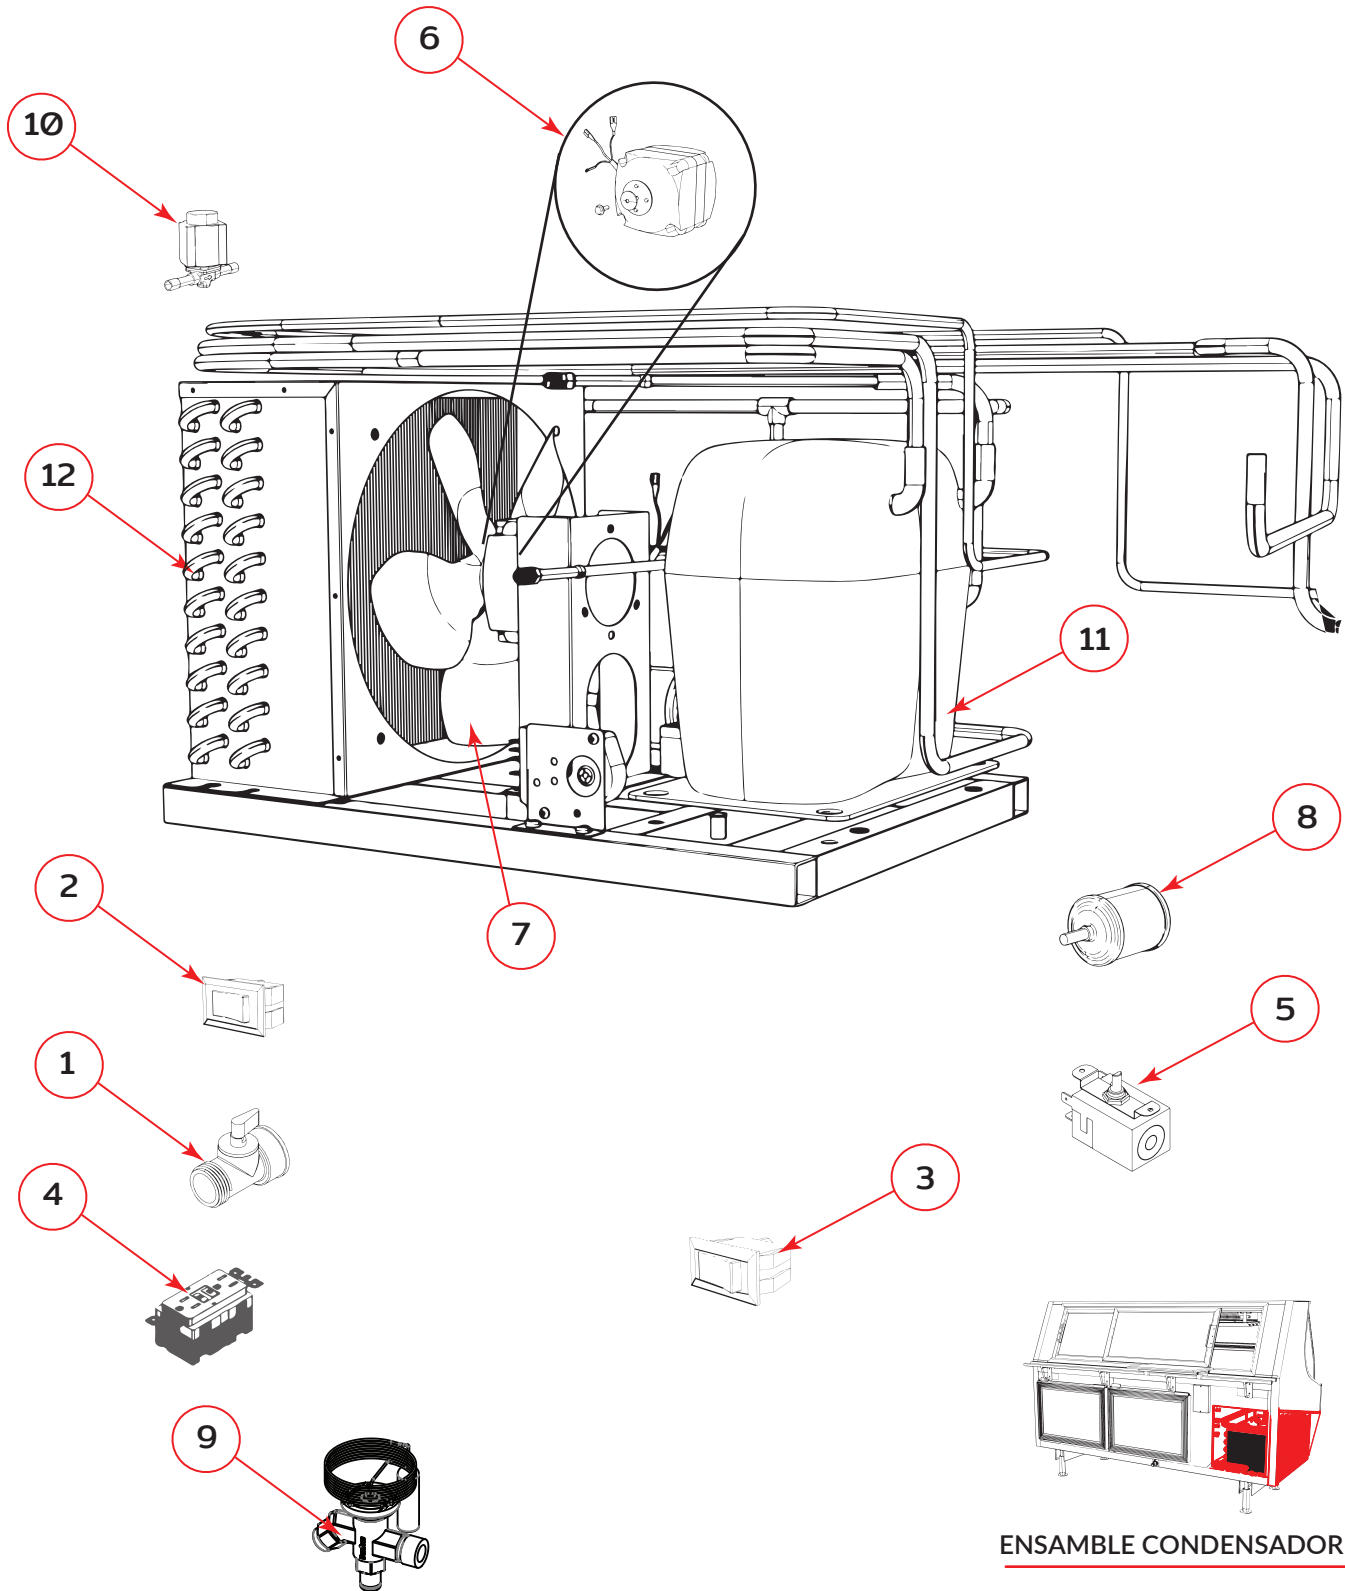

No.	DESCRIPCIÓN	CODIGO
1	VIDRIO CURVO	2101776
2	PATA NIVELADORA	2086760
3	VISTA INFERIOR P/PATAS	2086761
4	AZULEJO DECORATIVO	2099987
5	ENS. BUMPER	2097422
6	ENS SANDWICH D VIDRIO LAT IZQ	2097213
7	ENS SANDWICH D VIDRIO LAT DER	2097214
8	PARRILLA DE EXH.	3057704
9	ENS D CHAROLA D EXH. IZQ	2097213
10	ENS D CHAROLA D EXH. DER	2097214
*	CHAROLA EXH.	3057720
11	CREMALLERA CENTRAL	2097429
12	CREMALLERA LATERAL	2097219
13	TIRA DE LED	3057666
14	SUJECCIÓN PARA TIRA LED	2078120
15	FUENTE DE PODER	2079228
16	MESA DE TRABAJO	2085825
17	ENS PISO DE EXH.	2097430
18	CABLE DE SERVICIO	2096891
19	PARRILLA INFERIOR	3057705

ENSAMBLE DE PUERTA

No. Serie:C452106

VITRINAS

Explosionado Modelo VTA 200

No.	DESCRIPCIÓN	CODIGO
1	PUERTA CORREDIZA DERECHA	2086853
2	PUERTA CORREDIZA IZQUIERDA	2086852
3	ENSAMBLE DE BISAGRA SUPERIOR	2065574
4	ENSAMBLE DE BISAGRA INFERIOR	2065575
5	PUERTA DE GOLPE	2087262

ENSAMBLE EVAPORADOR

**VITRINAS**

Explosionado Modelo VTA 200

No.	DESCRIPCIÓN	CODIGO
1	EVAPORADOR SUPERIOR	2078685
2	CHAROLA DE DESAGÜE	2097208
3	EVAPORADOR INFERIOR	2078601
4	MOTOR	2078602
5	CHAROLA DE CONDENSADOS DERECHA	2097425
6	CHAROLA DE CONDENSADOS IZQUIERDA	2097426

VITRINAS

Explosionado Modelo VTA 200

REV 00/2021

ENSAMBLE CONDENSADOR

VITRINAS

Explosionado Modelo VTA 200

No. Serie:C452106

No.	DESCRIPCIÓN	CODIGO
1	VALVULA DE PASO	2078607
2	INTERRUPTOR GENERAL	2097221
3	SWITCH DE UN POLO	2079110
4	RECEPTACULO	2078359
5	TERMOSTATO	2078599
6	MOTOR	2078686
7	ASPA	2097222
8	FILTRO DESHIDRATADOR	2078237
9	VALVULA DE EXPANSIÓN	2085837
10	VALVULA SOLENOIDE	2100538
11	COMPRESOR	2078688
12	CONDENSADOR	2078687