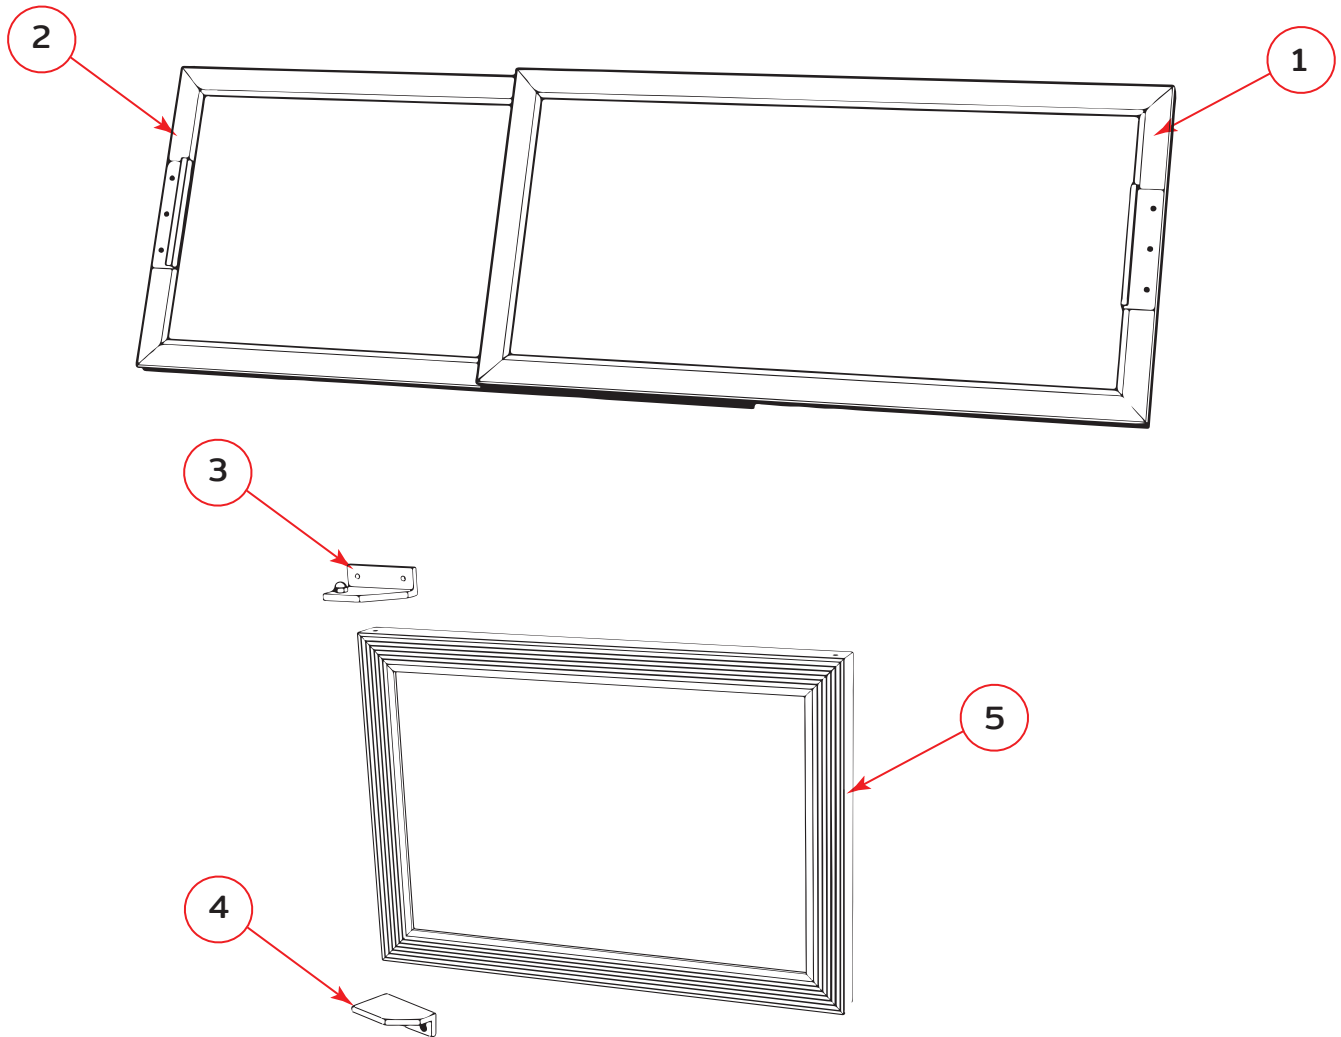

VITRINAS

Explosionado Modelo VTA 200

ENSAMBLE GENERAL EXTERIOR
PTVC-0010 VITRINA VTA200L-UL

VITRINAS

Explosionado Modelo VTA 200

ENSAMBLE GENERAL INTERIOR

VITRINAS

Explosionado Modelo VTA 200

No.	DESCRIPCIÓN	CODIGO
1	VIDRIO CURVO	2101776
2	PATA NIVELADORA	2086760
3	VISTA INFERIOR P/PATAS	2086761
4	AZULEJO DECORATIVO	2099987
5	ENS. BUMPER	2097422
6	ENS SANDWICH D VIDRIO LAT IZQ	2097213
7	ENS SANDWICH D VIDRIO LAT DER	2097214
8	PARRILLA DE EXH.	3057704
9	ENS D CHAROLA D EXH. IZQ	2097213
10	ENS D CHAROLA D EXH. DER	2097214
*	CHAROLA EXH.	3057720
11	CREMALLERA CENTRAL	2097429
12	CREMALLERA LATERAL	2097219
13	TIRA DE LED	3057666
14	SUJECCIÓN PARA TIRA LED	2078120
15	FUENTE DE PODER	2079228
16	MESA DE TRABAJO	2085825
17	ENS PISO DE EXH.	2097430
18	CABLE DE SERVICIO	2096891
19	PARRILLA INFERIOR	3057705

ENSAMBLE DE PUERTA

No. Serie:C452106

VITRINAS

Explosionado Modelo VTA 200

No.	DESCRIPCIÓN	CODIGO
1	PUERTA CORREDIZA DERECHA	2086853
2	PUERTA CORREDIZA IZQUIERDA	2086852
3	ENSAMBLE DE BISAGRA SUPERIOR	2065574
4	ENSAMBLE DE BISAGRA INFERIOR	2065575
5	PUERTA DE GOLPE	2087262