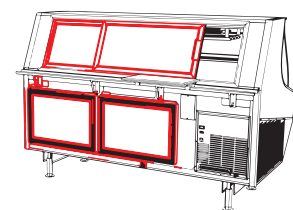

VITRINAS

Explosionado Modelo VTA 200

ENSAMBLE GENERAL EXTERIOR
PTVC-0010 VITRINA VTA200L-UL

VITRINAS

Explosionado Modelo VTA 200

ENSAMBLE GENERAL INTERIOR

VITRINAS

Explosionado Modelo VTA 200

No.	DESCRIPCIÓN	CODIGO
1	VIDRIO CURVO	2101776
2	PATA NIVELADORA	2086760
3	VISTA INFERIOR P/PATAS	2086761
4	AZULEJO DECORATIVO	2099987
5	ENS. BUMPER	2097422
6	ENS SANDWICH D VIDRIO LAT IZQ	2097213
7	ENS SANDWICH D VIDRIO LAT DER	2097214
8	PARRILLA DE EXH.	3057704
9	ENS D CHAROLA D EXH. IZQ	2097213
10	ENS D CHAROLA D EXH. DER	2097214
*	CHAROLA EXH.	3057720
11	CREMALLERA CENTRAL	2097429
12	CREMALLERA LATERAL	2097219
13	TIRA DE LED	3057666
14	SUJECCIÓN PARA TIRA LED	2078120
15	FUENTE DE PODER	2079228
16	MESA DE TRABAJO	2085825
17	ENS PISO DE EXH.	2097430
18	CABLE DE SERVICIO	2096891
19	PARRILLA INFERIOR	3057705

ENSAMBLE DE PUERTA

No. Serie:C452106

VITRINAS

Explosionado Modelo VTA 200

No.	DESCRIPCIÓN	CODIGO
1	PUERTA CORREDIZA DERECHA	2086853
2	PUERTA CORREDIZA IZQUIERDA	2086852
3	ENSAMBLE DE BISAGRA SUPERIOR	2065574
4	ENSAMBLE DE BISAGRA INFERIOR	2065575
5	PUERTA DE GOLPE	2087262

VITRINAS

Explosionado Modelo VTA 200

REV 00/2021

ENSAMBLE CONDENSADOR

VITRINAS

Explosionado Modelo VTA 200

No. Serie:C452106

No.	DESCRIPCIÓN	CODIGO
1	VALVULA DE PASO	2078607
2	INTERRUPTOR GENERAL	2097221
3	SWITCH DE UN POLO	2079110
4	RECEPTACULO	2078359
5	TERMOSTATO	2078599
6	MOTOR	2078686
7	ASPA	2097222
8	FILTRO DESHIDRATADOR	2078237
9	VALVULA DE EXPANSIÓN	2085837
10	VALVULA SOLENOIDE	2100538
11	COMPRESOR	2078688
12	CONDENSADOR	2078687