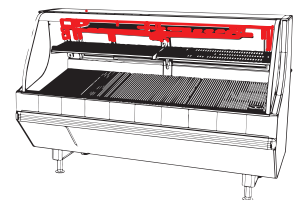

No.	DESCRIPCIÓN	CODIGO
1	VIDRIO CURVO	2101776
2	PATA NIVELADORA	2086760
3	VISTA INFERIOR P/PATAS	2086761
4	AZULEJO DECORATIVO	2099987
5	ENS. BUMPER	2097422
6	ENS SANDWICH D VIDRIO LAT IZQ	2097213
7	ENS SANDWICH D VIDRIO LAT DER	2097214
8	PARRILLA DE EXH.	3057704
9	ENS D CHAROLA D EXH. IZQ	2097213
10	ENS D CHAROLA D EXH. DER	2097214
*	CHAROLA EXH.	3057720
11	CREMALLERA CENTRAL	2097429
12	CREMALLERA LATERAL	2097219
13	TIRA DE LED	3057666
14	SUJECCIÓN PARA TIRA LED	2078120
15	FUENTE DE PODER	2079228
16	MESA DE TRABAJO	2085825
17	ENS PISO DE EXH.	2097430
18	CABLE DE SERVICIO	2096891
19	PARRILLA INFERIOR	3057705

ENSAMBLE DE PUERTA

No. Serie:C452106

VITRINAS

Explosionado Modelo VTA 200

No.	DESCRIPCIÓN	CODIGO
1	PUERTA CORREDIZA DERECHA	2086853
2	PUERTA CORREDIZA IZQUIERDA	2086852
3	ENSAMBLE DE BISAGRA SUPERIOR	2065574
4	ENSAMBLE DE BISAGRA INFERIOR	2065575
5	PUERTA DE GOLPE	2087262

ENSAMBLE EVAPORADOR

**VITRINAS**

Explosionado Modelo VTA 200

No.	DESCRIPCIÓN	CODIGO
1	EVAPORADOR SUPERIOR	2078685
2	CHAROLA DE DESAGÜE	2097208
3	EVAPORADOR INFERIOR	2078601
4	MOTOR	2078602
5	CHAROLA DE CONDENSADOS DERECHA	2097425
6	CHAROLA DE CONDENSADOS IZQUIERDA	2097426