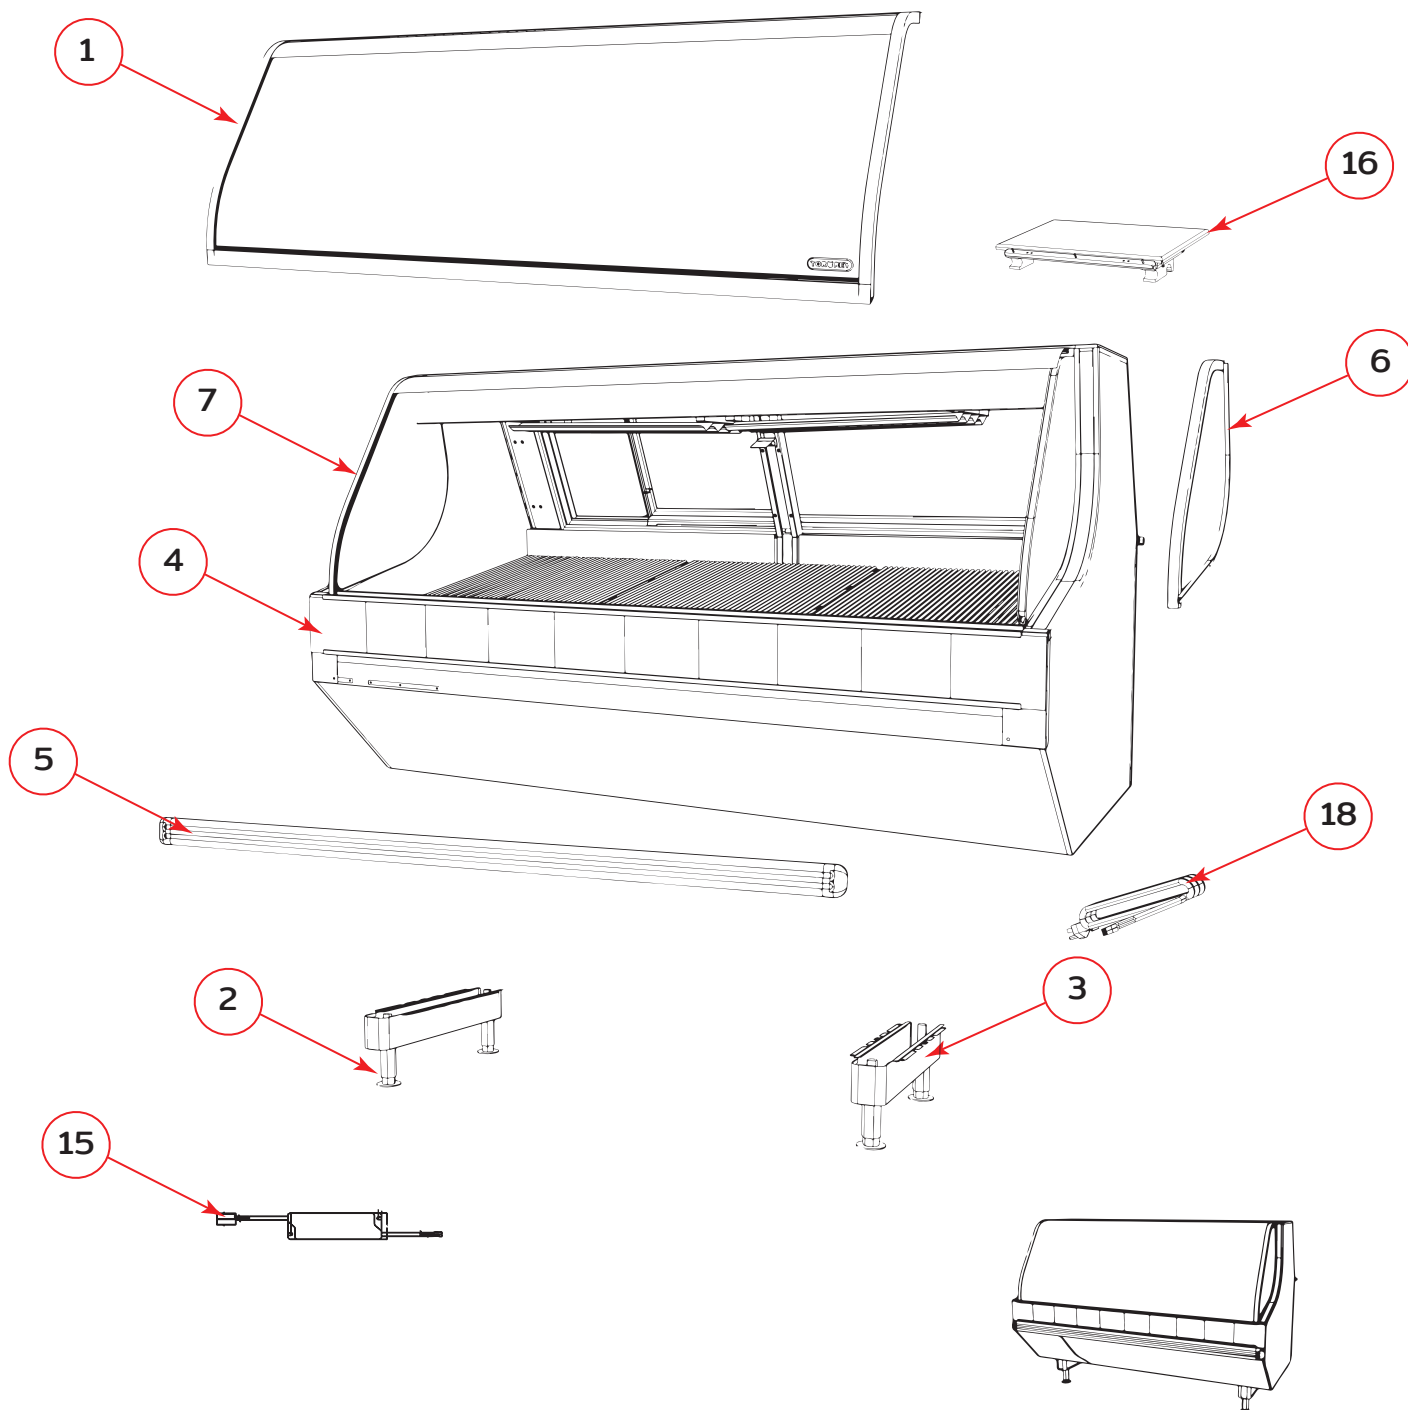

VITRINAS

Explosionado Modelo VTA 200

ENSAMBLE GENERAL EXTERIOR
PTVC-0010 VITRINA VTA200L-UL

VITRINAS

Explosionado Modelo VTA 200

ENSAMBLE GENERAL INTERIOR

VITRINAS

Explosionado Modelo VTA 200

No.	DESCRIPCIÓN	CODIGO
1	VIDRIO CURVO	2101776
2	PATA NIVELADORA	2086760
3	VISTA INFERIOR P/PATAS	2086761
4	AZULEJO DECORATIVO	2099987
5	ENS. BUMPER	2097422
6	ENS SANDWICH D VIDRIO LAT IZQ	2097213
7	ENS SANDWICH D VIDRIO LAT DER	2097214
8	PARRILLA DE EXH.	3057704
9	ENS D CHAROLA D EXH. IZQ	2097213
10	ENS D CHAROLA D EXH. DER	2097214
*	CHAROLA EXH.	3057720
11	CREMALLERA CENTRAL	2097429
12	CREMALLERA LATERAL	2097219
13	TIRA DE LED	3057666
14	SUJECCIÓN PARA TIRA LED	2078120
15	FUENTE DE PODER	2079228
16	MESA DE TRABAJO	2085825
17	ENS PISO DE EXH.	2097430
18	CABLE DE SERVICIO	2096891
19	PARRILLA INFERIOR	3057705

ENSAMBLE DE PUERTA

No. Serie:C452106

VITRINAS

Explosionado Modelo VTA 200

No.	DESCRIPCIÓN	CODIGO
1	PUERTA CORREDIZA DERECHA	2086853
2	PUERTA CORREDIZA IZQUIERDA	2086852
3	ENSAMBLE DE BISAGRA SUPERIOR	2065574
4	ENSAMBLE DE BISAGRA INFERIOR	2065575
5	PUERTA DE GOLPE	2087262

ENSAMBLE EVAPORADOR

**VITRINAS**

Explosionado Modelo VTA 200

No.	DESCRIPCIÓN	CODIGO
1	EVAPORADOR SUPERIOR	2078685
2	CHAROLA DE DESAGÜE	2097208
3	EVAPORADOR INFERIOR	2078601
4	MOTOR	2078602
5	CHAROLA DE CONDENSADOS DERECHA	2097425
6	CHAROLA DE CONDENSADOS IZQUIERDA	2097426