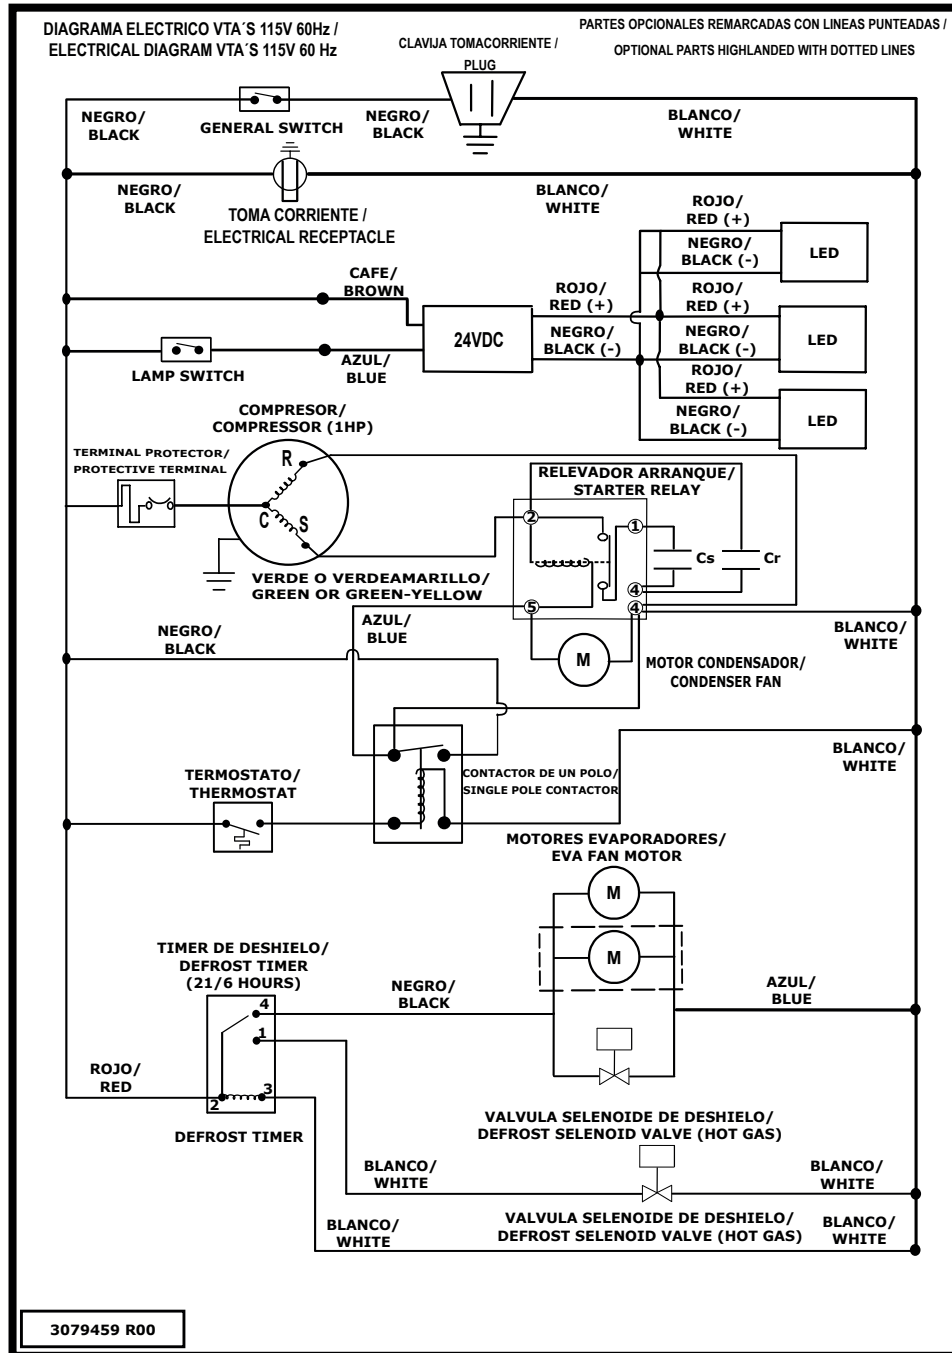

No.	DESCRIPCIÓN	CODIGO
1	VIDRIO CURVO	2101776
2	PATA NIVELADORA	2086760
3	VISTA INFERIOR P/PATAS	2086761
4	AZULEJO DECORATIVO	2099987
5	ENS. BUMPER	2097422
6	ENS SANDWICH D VIDRIO LAT IZQ	2097213
7	ENS SANDWICH D VIDRIO LAT DER	2097214
8	PARRILLA DE EXH.	3057704
9	ENS D CHAROLA D EXH. IZQ	2097213
10	ENS D CHAROLA D EXH. DER	2097214
*	CHAROLA EXH.	3057720
11	CREMALLERA CENTRAL	2097429
12	CREMALLERA LATERAL	2097219
13	TIRA DE LED	3057666
14	SUJECCIÓN PARA TIRA LED	2078120
15	FUENTE DE PODER	2079228
16	MESA DE TRABAJO	2085825
17	ENS PISO DE EXH.	2097430
18	CABLE DE SERVICIO	2096891
19	PARRILLA INFERIOR	3057705

ENSAMBLE DE PUERTA

No. Serie:C452106

VITRINAS

Explosionado Modelo VTA 200

No.	DESCRIPCIÓN	CODIGO
1	PUERTA CORREDIZA DERECHA	2086853
2	PUERTA CORREDIZA IZQUIERDA	2086852
3	ENSAMBLE DE BISAGRA SUPERIOR	2065574
4	ENSAMBLE DE BISAGRA INFERIOR	2065575
5	PUERTA DE GOLPE	2087262

VITRINAS

Explosionado Modelo VTA 200

REV 00/2021

ENSAMBLE CONDENSADOR

VITRINAS

Explosionado Modelo VTA 200

No. Serie:C452106

No.	DESCRIPCIÓN	CODIGO
1	VALVULA DE PASO	2078607
2	INTERRUPTOR GENERAL	2097221
3	SWITCH DE UN POLO	2079110
4	RECEPTACULO	2078359
5	TERMOSTATO	2078599
6	MOTOR	2078686
7	ASPA	2097222
8	FILTRO DESHIDRATADOR	2078237
9	VALVULA DE EXPANSIÓN	2085837
10	VALVULA SOLENOIDE	2100538
11	COMPRESOR	2078688
12	CONDENSADOR	2078687

DIAGRAMA ELÉCTRICO