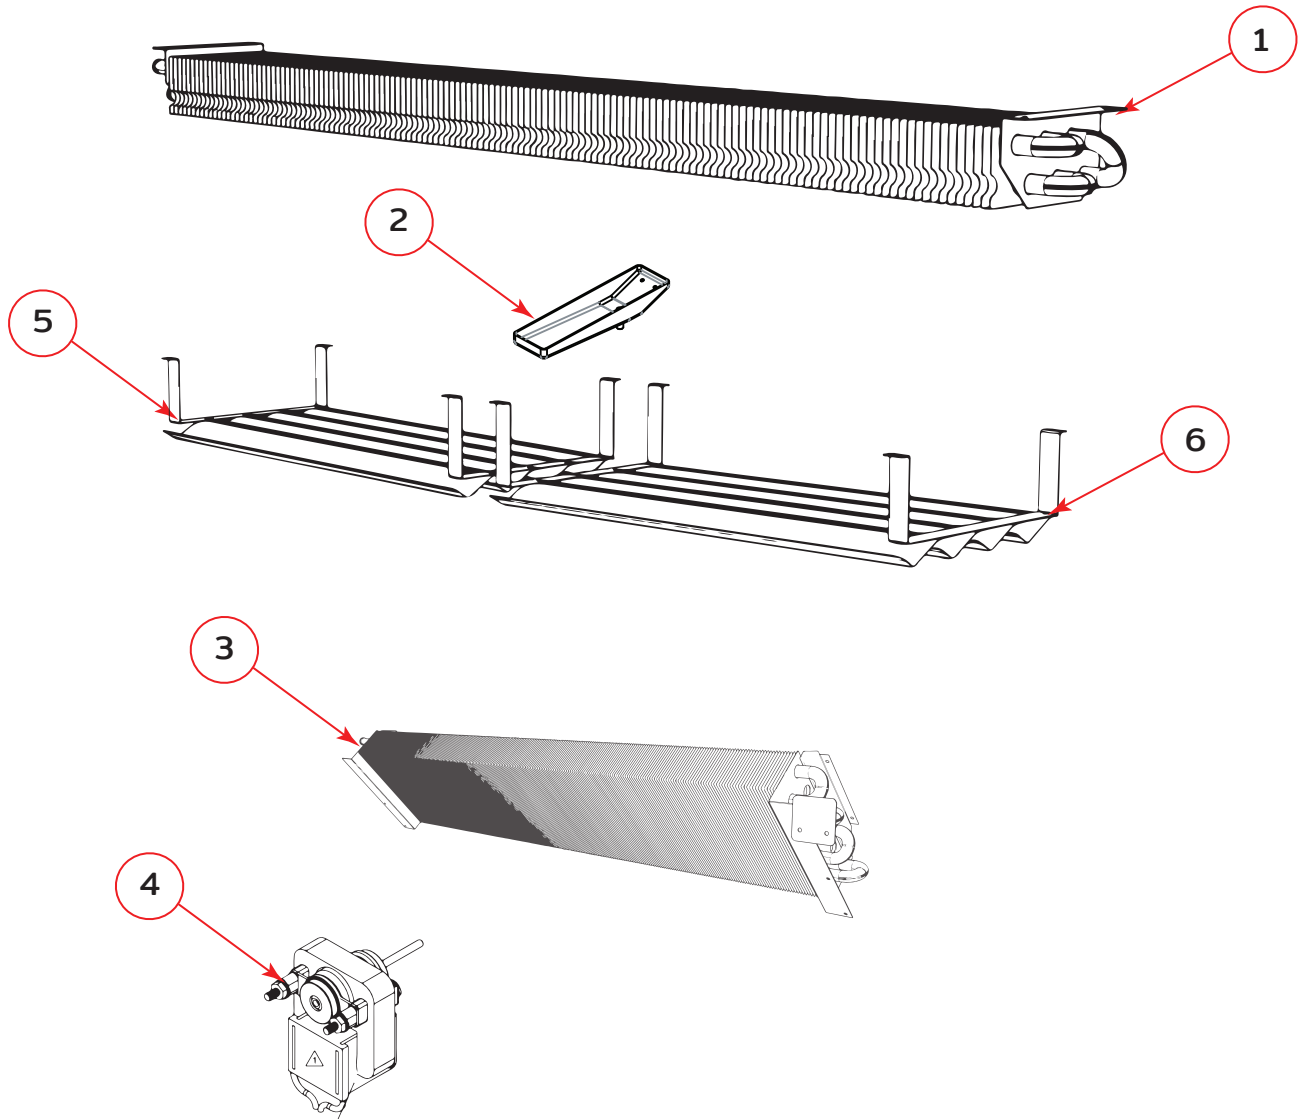

No.	DESCRIPCIÓN	CODIGO
1	VIDRIO CURVO	2101776
2	PATA NIVELADORA	2086760
3	VISTA INFERIOR P/PATAS	2086761
4	AZULEJO DECORATIVO	2099987
5	ENS. BUMPER	2097422
6	ENS SANDWICH D VIDRIO LAT IZQ	2097213
7	ENS SANDWICH D VIDRIO LAT DER	2097214
8	PARRILLA DE EXH.	3057704
9	ENS D CHAROLA D EXH. IZQ	2097213
10	ENS D CHAROLA D EXH. DER	2097214
*	CHAROLA EXH.	3057720
11	CREMALLERA CENTRAL	2097429
12	CREMALLERA LATERAL	2097219
13	TIRA DE LED	3057666
14	SUJECCIÓN PARA TIRA LED	2078120
15	FUENTE DE PODER	2079228
16	MESA DE TRABAJO	2085825
17	ENS PISO DE EXH.	2097430
18	CABLE DE SERVICIO	2096891
19	PARRILLA INFERIOR	3057705

ENSAMBLE DE PUERTA

No. Serie:C452106

VITRINAS

Explosionado Modelo VTA 200

No.	DESCRIPCIÓN	CODIGO
1	PUERTA CORREDIZA DERECHA	2086853
2	PUERTA CORREDIZA IZQUIERDA	2086852
3	ENSAMBLE DE BISAGRA SUPERIOR	2065574
4	ENSAMBLE DE BISAGRA INFERIOR	2065575
5	PUERTA DE GOLPE	2087262

ENSAMBLE EVAPORADOR

**VITRINAS**

Explosionado Modelo VTA 200

No.	DESCRIPCIÓN	CODIGO
1	EVAPORADOR SUPERIOR	2078685
2	CHAROLA DE DESAGÜE	2097208
3	EVAPORADOR INFERIOR	2078601
4	MOTOR	2078602
5	CHAROLA DE CONDENSADOS DERECHA	2097425
6	CHAROLA DE CONDENSADOS IZQUIERDA	2097426