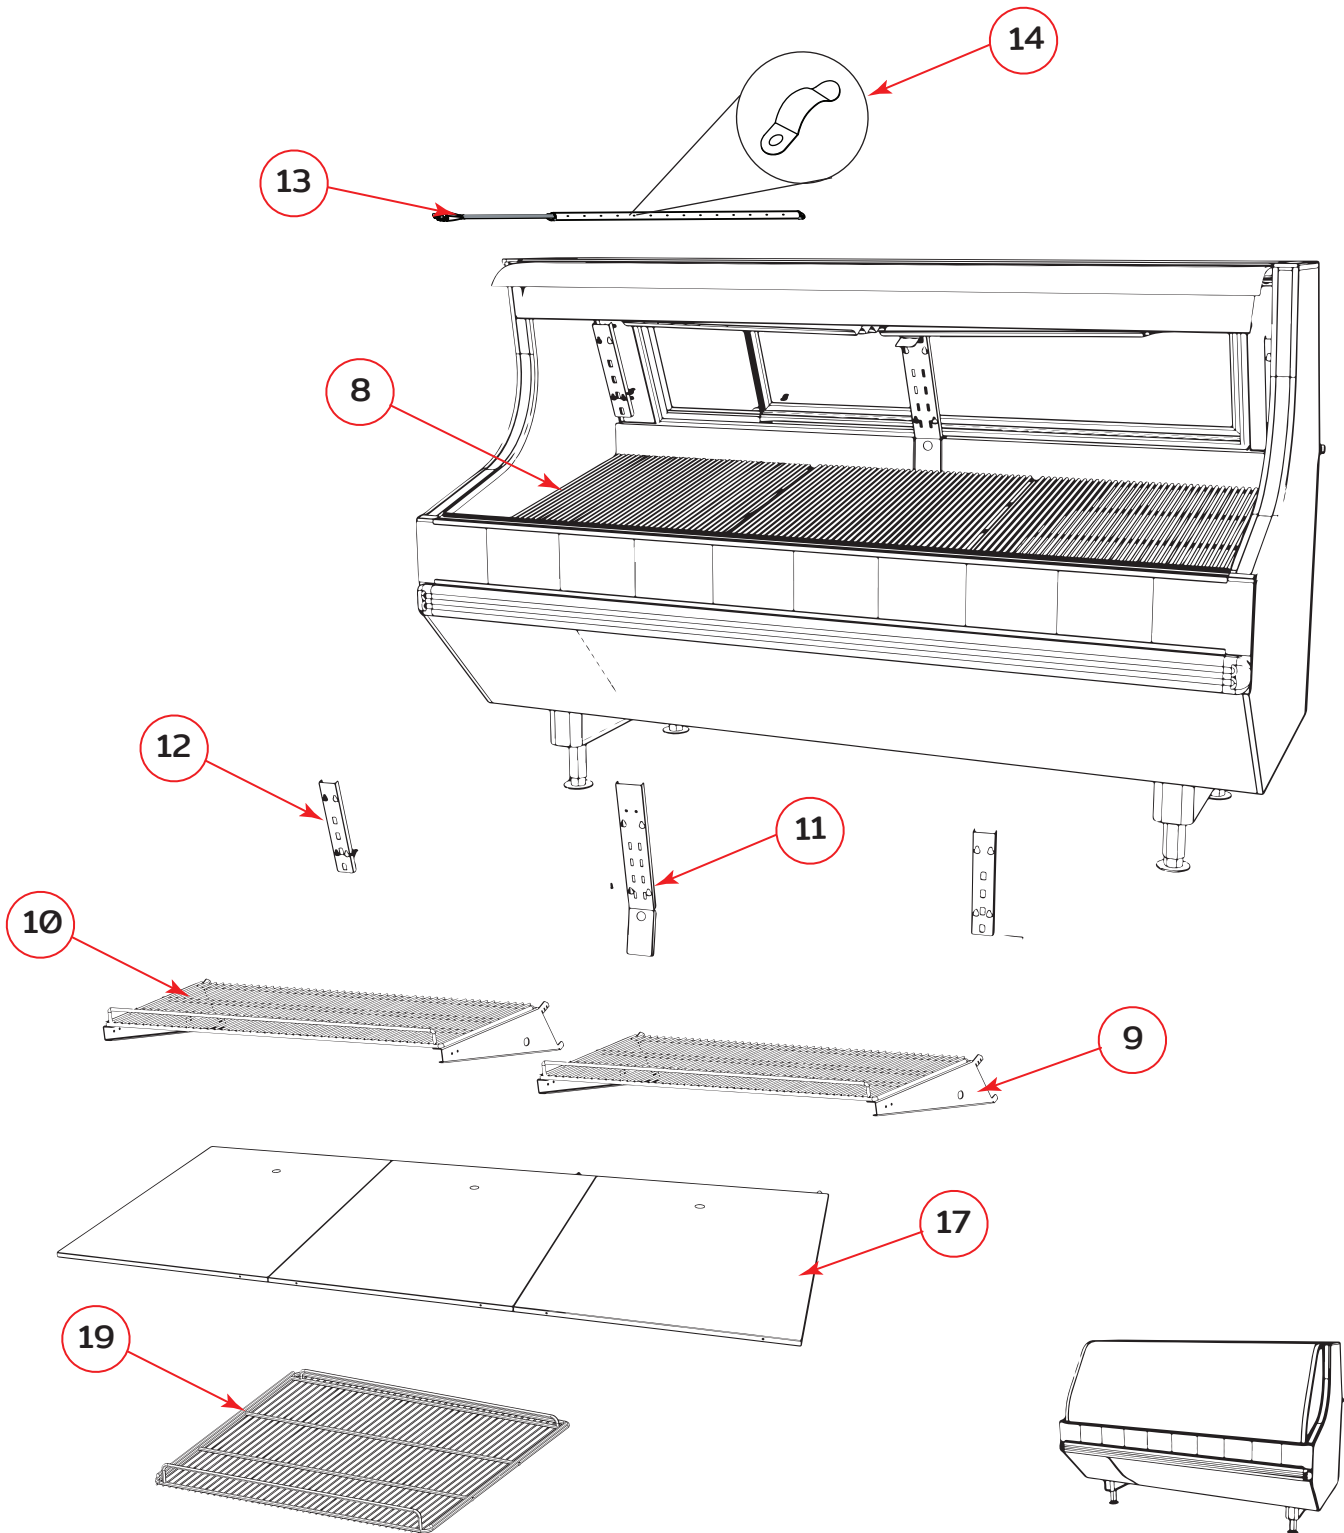

VITRINAS

Explosionado Modelo VTA 200

ENSAMBLE GENERAL EXTERIOR
PTVC-0010 VITRINA VTA200L-UL

VITRINAS

Explosionado Modelo VTA 200

ENSAMBLE GENERAL INTERIOR

VITRINAS

Explosionado Modelo VTA 200

No.	DESCRIPCIÓN	CODIGO
1	VIDRIO CURVO	2101776
2	PATA NIVELADORA	2086760
3	VISTA INFERIOR P/PATAS	2086761
4	AZULEJO DECORATIVO	2099987
5	ENS. BUMPER	2097422
6	ENS SANDWICH D VIDRIO LAT IZQ	2097213
7	ENS SANDWICH D VIDRIO LAT DER	2097214
8	PARRILLA DE EXH.	3057704
9	ENS D CHAROLA D EXH. IZQ	2097213
10	ENS D CHAROLA D EXH. DER	2097214
*	CHAROLA EXH.	3057720
11	CREMALLERA CENTRAL	2097429
12	CREMALLERA LATERAL	2097219
13	TIRA DE LED	3057666
14	SUJECCIÓN PARA TIRA LED	2078120
15	FUENTE DE PODER	2079228
16	MESA DE TRABAJO	2085825
17	ENS PISO DE EXH.	2097430
18	CABLE DE SERVICIO	2096891
19	PARRILLA INFERIOR	3057705

ENSAMBLE DE PUERTA

No. Serie:C452106

VITRINAS

Explosionado Modelo VTA 200

No.	DESCRIPCIÓN	CODIGO
1	PUERTA CORREDIZA DERECHA	2086853
2	PUERTA CORREDIZA IZQUIERDA	2086852
3	ENSAMBLE DE BISAGRA SUPERIOR	2065574
4	ENSAMBLE DE BISAGRA INFERIOR	2065575
5	PUERTA DE GOLPE	2087262

ENSAMBLE EVAPORADOR

**VITRINAS**

Explosionado Modelo VTA 200

No.	DESCRIPCIÓN	CODIGO
1	EVAPORADOR SUPERIOR	2078685
2	CHAROLA DE DESAGÜE	2097208
3	EVAPORADOR INFERIOR	2078601
4	MOTOR	2078602
5	CHAROLA DE CONDENSADOS DERECHA	2097425
6	CHAROLA DE CONDENSADOS IZQUIERDA	2097426