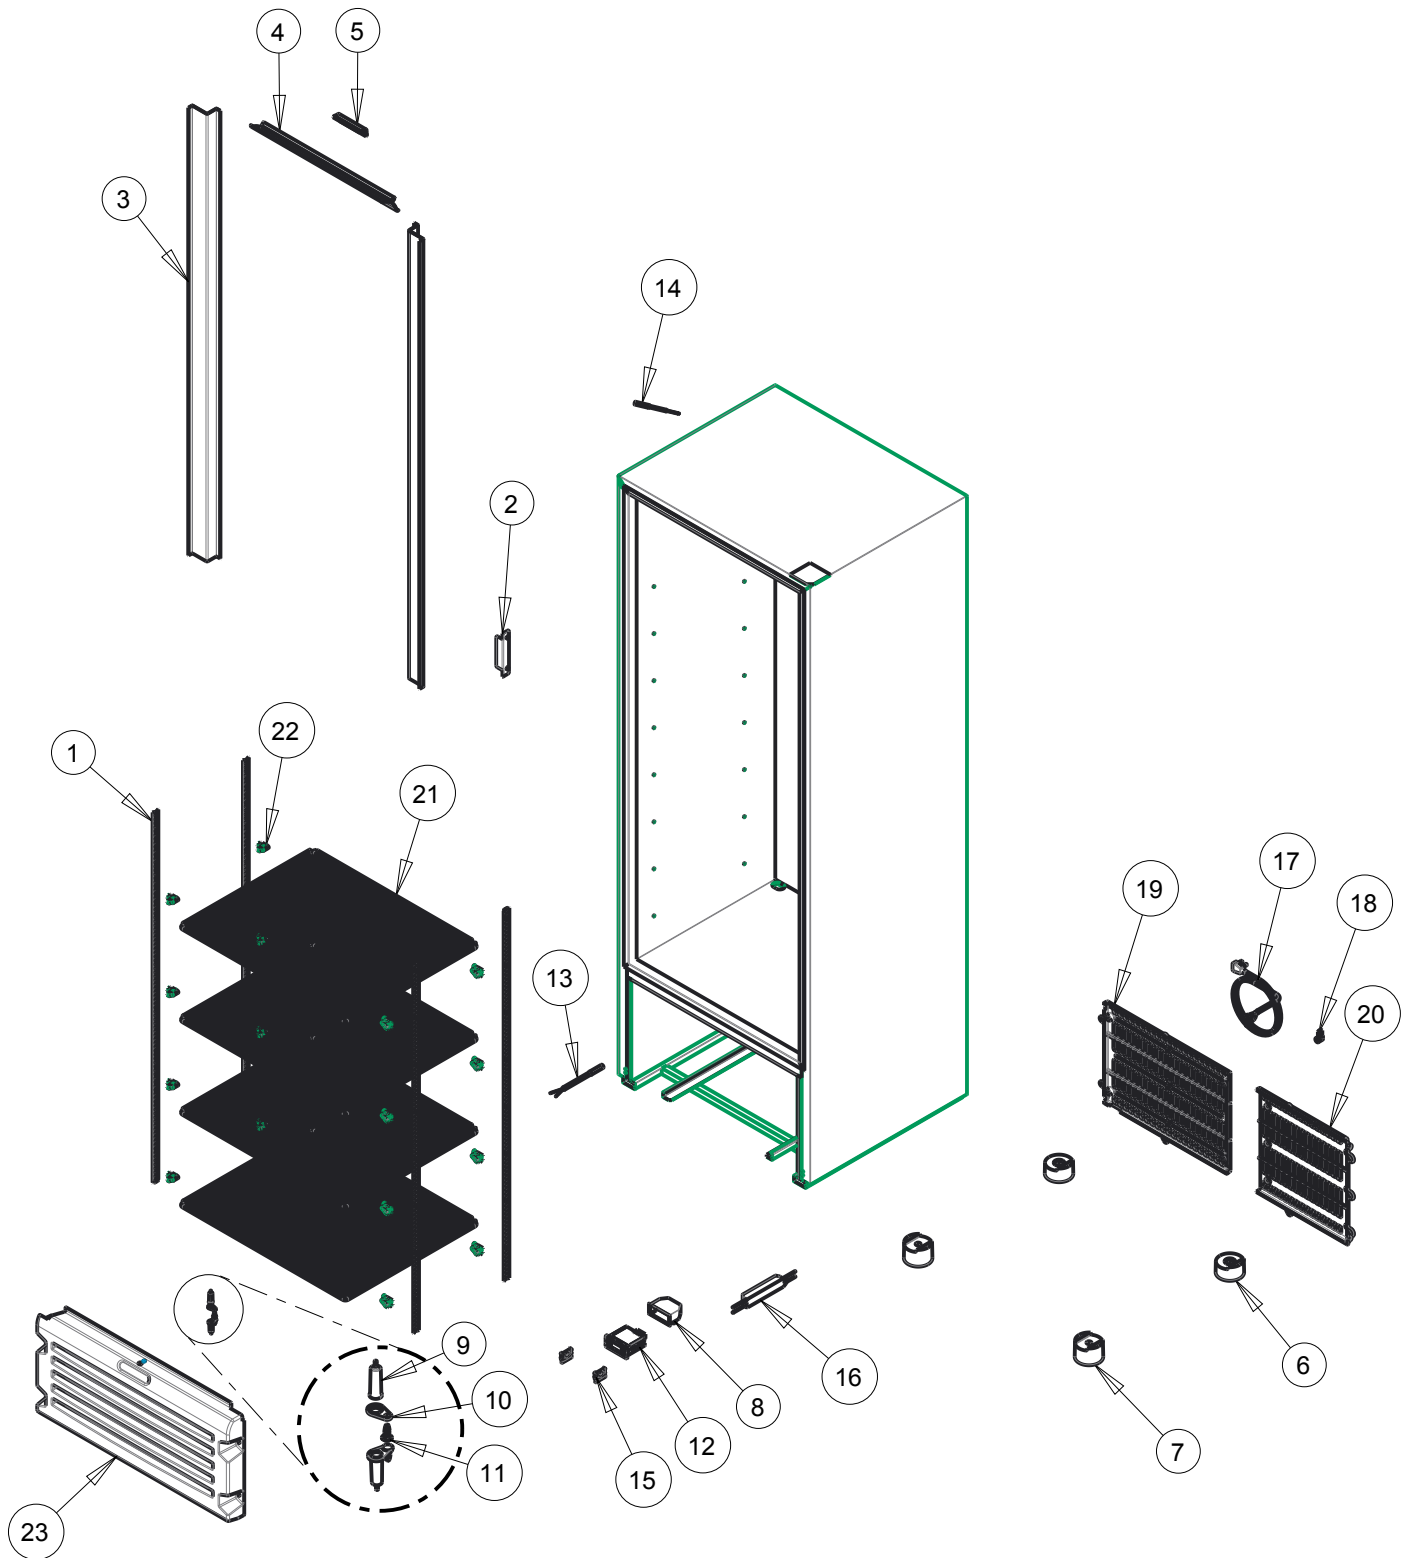

ENSAMBLE GENERAL
Explosionado Modelo VR20
1023693

ENSAMBLE GENERAL
Explosionado Modelo VR20
1023693

Número	Descripción	Código
1	CREMALLERA	3021472
2	MOLDURA CONTRA VACÍO	3022314
3	MOLDURA CUBRE TUBOS	2075680
4	MOLDURA DEFLECTOR	2000028
5	MOLDURA SOPORTE DEFLECTOR	2038149
6	PATIN POSTERIOR	3039965
7	PATIN FRONTAL	3001250
8	TAPA CONTROL	2065491
9	INTERRUPTOR MAGNÉTICO	3030429
10	RETEN MAGNÉTICO	3024322
11	CLIP	3021718
12	CONTROL CONFIGURABLE	2095271
13	SENSOR INTERRUPTOR	3051546
14	SENSOR TEMPERATURA	3055829
15	CLIP P/CONTROL	3049430
16	ADAPTADOR DE CORRIENTE 15W	3053769
17	ARNES TOMACORRIENTE	3000429
18	ABRAZADERA	3017449
19	REJILLA TRASERA	2050952
20	REJILLA TRASERA	2050954
21	PARRILLA	3021355
22	CLIP P/CREMALLERA	3000671
23	LOUVER	2063996
*	ARNES MAESTRO	3055830
*	ARNES COMPLEMENTARIO	3055831
*	ARNES UNIDAD BHS20	3047513
*	ARNES UNIDAD	3042236

UNIDAD EVAPORADORA
Explosionado Modelo VR20
1023693

UNIDAD EVAPORADORA
Explosionado Modelo VR20
1023693

Número	Descripción	Código
1	EVAPORADOR	3031720
2	TUBO CAPILAR, 0.049"X96"	3001751
3	TUBO DE RETORNO	2000942
4	TOLVA	2063823
5	REJILLA EVAPORADOR	2055314
6	TAPON	3017727
7	MOTOR EVAP	3023792
8	SOPORTE MOTOR EVAP	3023907
9	ASPA MOTOR EVAP	3023793

UNIDAD CONDENSADORA

Explosionado Modelo VR20

1023693

Número	Descripción	Código
1	BASE UNIDAD	2067870
2	COMPRESOR	3034231
3	FILTRO DESHIDRATADOR	3043930
4	CONDENSADOR	2048109
5	CHAROLA CONDENSADOR	3000814
6	SOPORTE CHAROLA	2003751
7	TUBO DE DESCARGA	2096038
8	TUBO DE PREVACIO	2017610
9	TUBO DE CARGA	2014639
10	MOTOR COND	3037172
11	ASPA MOTOR COND	3005294
12	BASE MOTOR COND	3033267
13	TUBO DE SUCCIÓN	2000951
14	CUBRE TUBOS DE ESPUMA	3000807