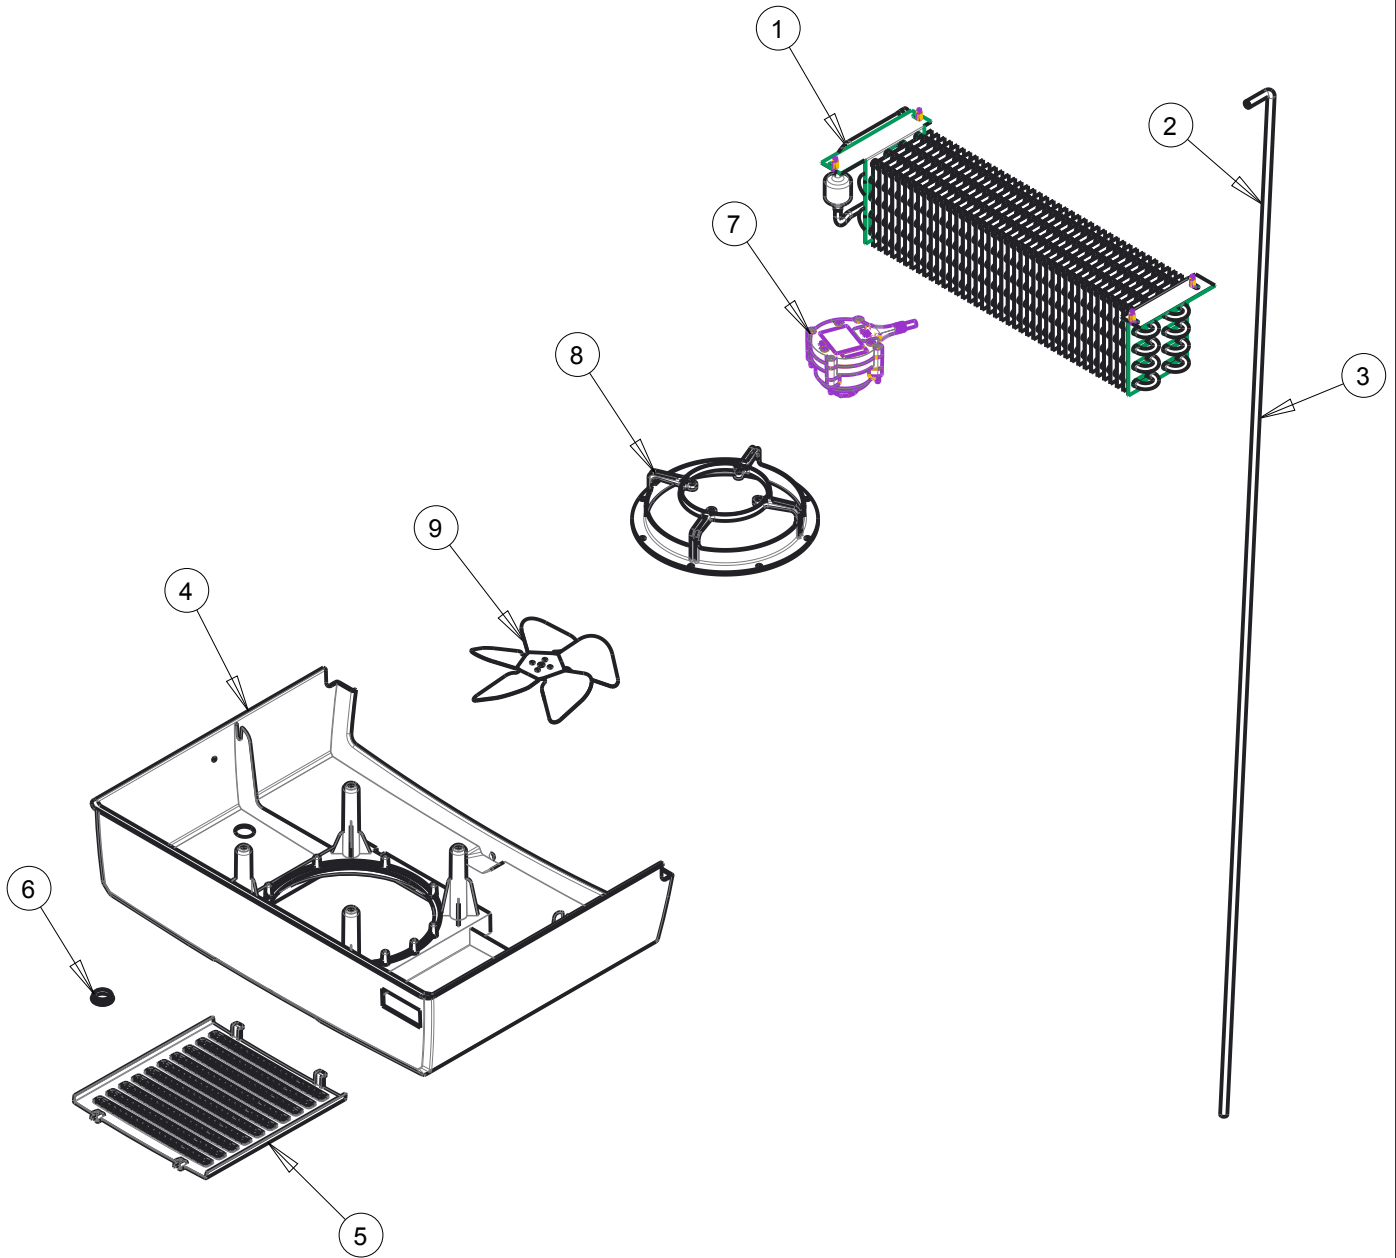

ENSAMBLE GENERAL
Explosionado Modelo VR20
1023693

ENSAMBLE GENERAL
Explosionado Modelo VR20
1023693

Número	Descripción	Código
1	CREMALLERA	3021472
2	MOLDURA CONTRA VACÍO	3022314
3	MOLDURA CUBRE TUBOS	2075680
4	MOLDURA DEFLECTOR	2000028
5	MOLDURA SOPORTE DEFLECTOR	2038149
6	PATIN POSTERIOR	3039965
7	PATIN FRONTAL	3001250
8	TAPA CONTROL	2065491
9	INTERRUPTOR MAGNÉTICO	3030429
10	RETEN MAGNÉTICO	3024322
11	CLIP	3021718
12	CONTROL CONFIGURABLE	2095271
13	SENSOR INTERRUPTOR	3051546
14	SENSOR TEMPERATURA	3055829
15	CLIP P/CONTROL	3049430
16	ADAPTADOR DE CORRIENTE 15W	3053769
17	ARNES TOMACORRIENTE	3000429
18	ABRAZADERA	3017449
19	REJILLA TRASERA	2050952
20	REJILLA TRASERA	2050954
21	PARRILLA	3021355
22	CLIP P/CREMALLERA	3000671
23	LOUVER	2063996
*	ARNES MAESTRO	3055830
*	ARNES COMPLEMENTARIO	3055831
*	ARNES UNIDAD BHS20	3047513
*	ARNES UNIDAD	3042236

UNIDAD EVAPORADORA
Explosionado Modelo VR20
1023693

UNIDAD EVAPORADORA
Explosionado Modelo VR20
1023693

Número	Descripción	Código
1	EVAPORADOR	3031720
2	TUBO CAPILAR, 0.049"X96"	3001751
3	TUBO DE RETORNO	2000942
4	TOLVA	2063823
5	REJILLA EVAPORADOR	2055314
6	TAPON	3017727
7	MOTOR EVAP	3023792
8	SOPORTE MOTOR EVAP	3023907
9	ASPA MOTOR EVAP	3023793

UNIDAD CONDENSADORA

Explosionado Modelo VR20

1023693

Número	Descripción	Código
1	BASE UNIDAD	2067870
2	COMPRESOR	3034231
3	FILTRO DESHIDRATADOR	3043930
4	CONDENSADOR	2048109
5	CHAROLA CONDENSADOR	3000814
6	SOPORTE CHAROLA	2003751
7	TUBO DE DESCARGA	2096038
8	TUBO DE PREVACIO	2017610
9	TUBO DE CARGA	2014639
10	MOTOR COND	3037172
11	ASPA MOTOR COND	3005294
12	BASE MOTOR COND	3033267
13	TUBO DE SUCCIÓN	2000951
14	CUBRE TUBOS DE ESPUMA	3000807