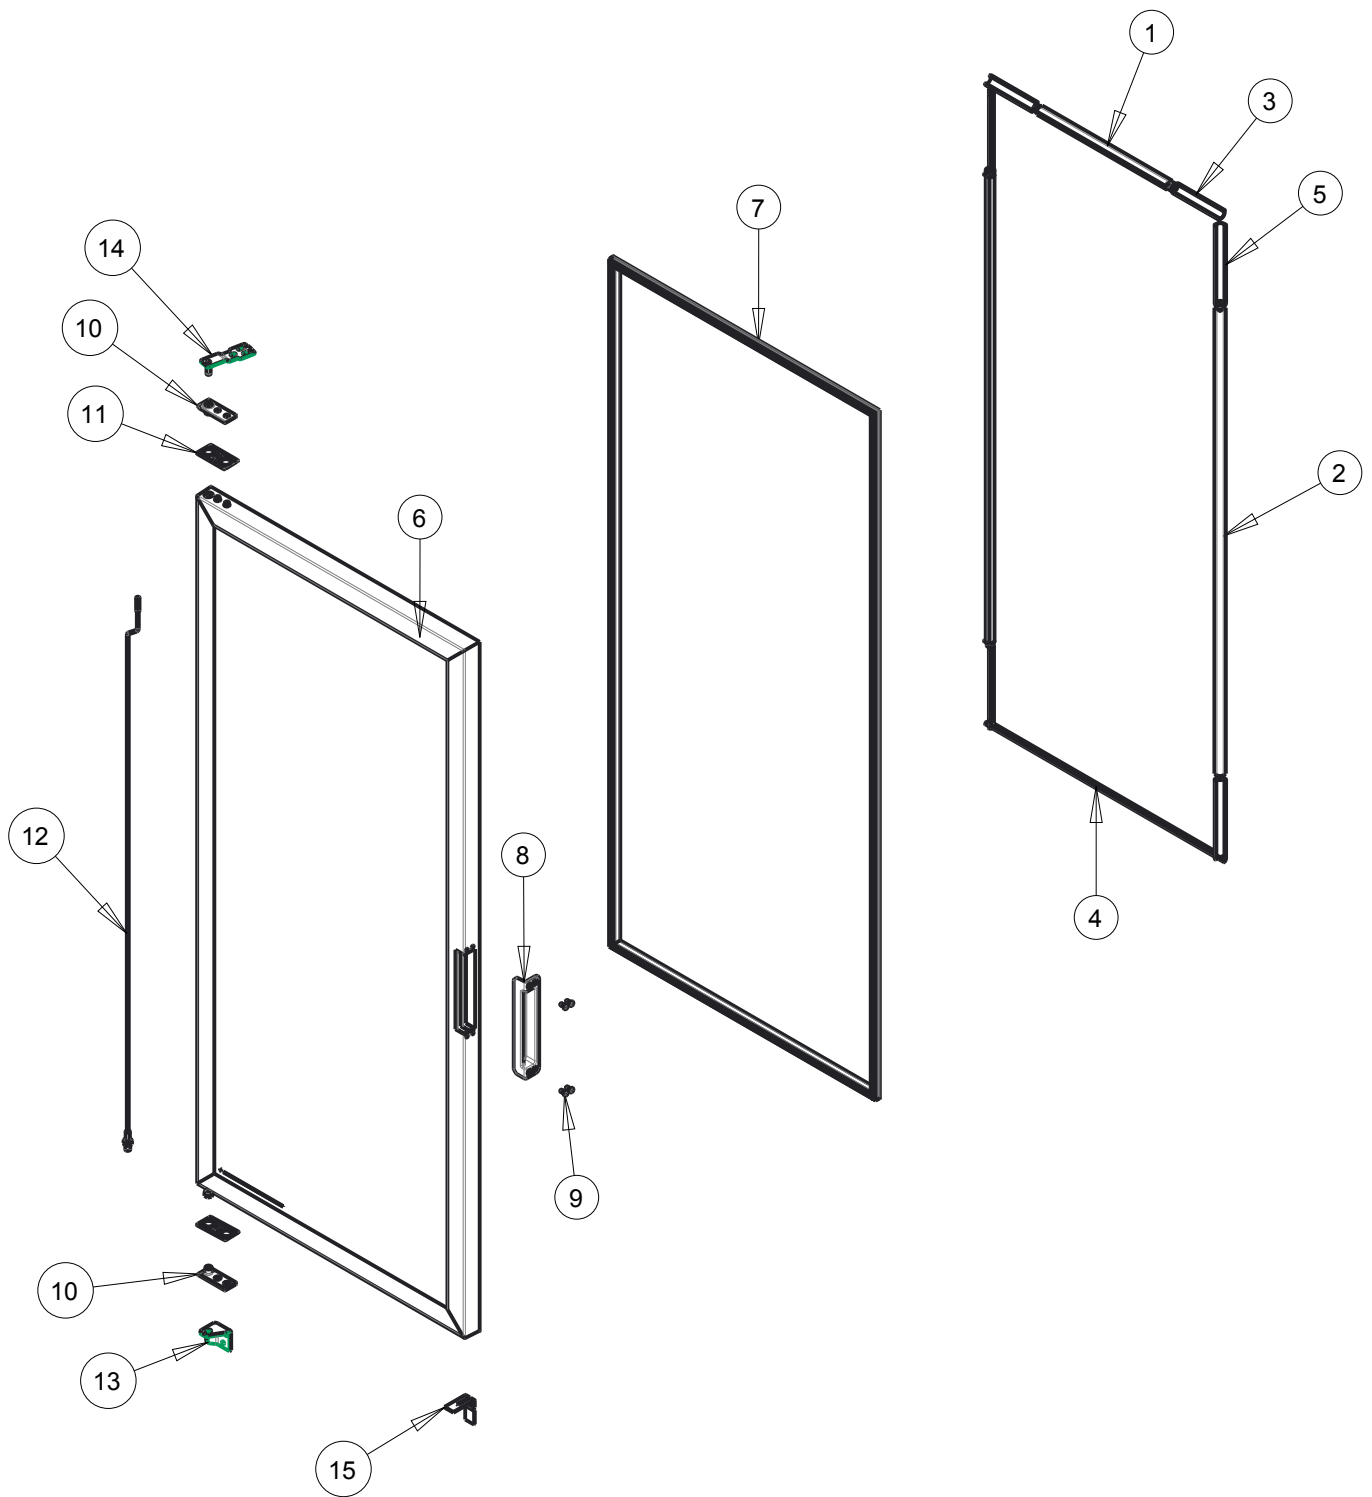

ENSAMBLE GENERAL
Explosionado Modelo VR20
1023693

ENSAMBLE GENERAL
Explosionado Modelo VR20
1023693

Número	Descripción	Código
1	CREMALLERA	3021472
2	MOLDURA CONTRA VACÍO	3022314
3	MOLDURA CUBRE TUBOS	2075680
4	MOLDURA DEFLECTOR	2000028
5	MOLDURA SOPORTE DEFLECTOR	2038149
6	PATIN POSTERIOR	3039965
7	PATIN FRONTAL	3001250
8	TAPA CONTROL	2065491
9	INTERRUPTOR MAGNÉTICO	3030429
10	RETEN MAGNÉTICO	3024322
11	CLIP	3021718
12	CONTROL CONFIGURABLE	2095271
13	SENSOR INTERRUPTOR	3051546
14	SENSOR TEMPERATURA	3055829
15	CLIP P/CONTROL	3049430
16	ADAPTADOR DE CORRIENTE 15W	3053769
17	ARNES TOMACORRIENTE	3000429
18	ABRAZADERA	3017449
19	REJILLA TRASERA	2050952
20	REJILLA TRASERA	2050954
21	PARRILLA	3021355
22	CLIP P/CREMALLERA	3000671
23	LOUVER	2063996
*	ARNES MAESTRO	3055830
*	ARNES COMPLEMENTARIO	3055831
*	ARNES UNIDAD BHS20	3047513
*	ARNES UNIDAD	3042236

UNIDAD EVAPORADORA
Explosionado Modelo VR20
1023693

UNIDAD EVAPORADORA
Explosionado Modelo VR20
1023693

Número	Descripción	Código
1	EVAPORADOR	3031720
2	TUBO CAPILAR, 0.049"X96"	3001751
3	TUBO DE RETORNO	2000942
4	TOLVA	2063823
5	REJILLA EVAPORADOR	2055314
6	TAPON	3017727
7	MOTOR EVAP	3023792
8	SOPORTE MOTOR EVAP	3023907
9	ASPA MOTOR EVAP	3023793

PUERTA

Explosionado Modelo VR20

1023693

PUERTA

Explosionado Modelo VR20

1023693

Número	Descripción	Código
1	MODULED	3041706
2	MODULED	3045408
3	MOLDURA TAPA JUNQUILLO	2009718
4	MOLDURA TAPA JUNQUILLO	2060515
5	MOLDURA TAPA JUNQUILLO	2096035
6	PUERTA VIDRIO IZQ	2095315
7	EMPAQUE MAGNÉTICO	3023696
8	JALADERA PLÁSTICA	3055404
9	REMACHE DESMONTABLE	3027788
10	BUJE PUERTA	3031838
11	SOPORTE BUJE	3046334
12	AUTOCIERRE	3057804
13	BISAGRA INFERIOR	3057808
14	BISAGRA SUPERIOR	3023206
15	SOPORTE PUERTA	3033738
*	ARNES H-M MODULED	3027227
*	ARNES H-DRIVER MODULED	3027228