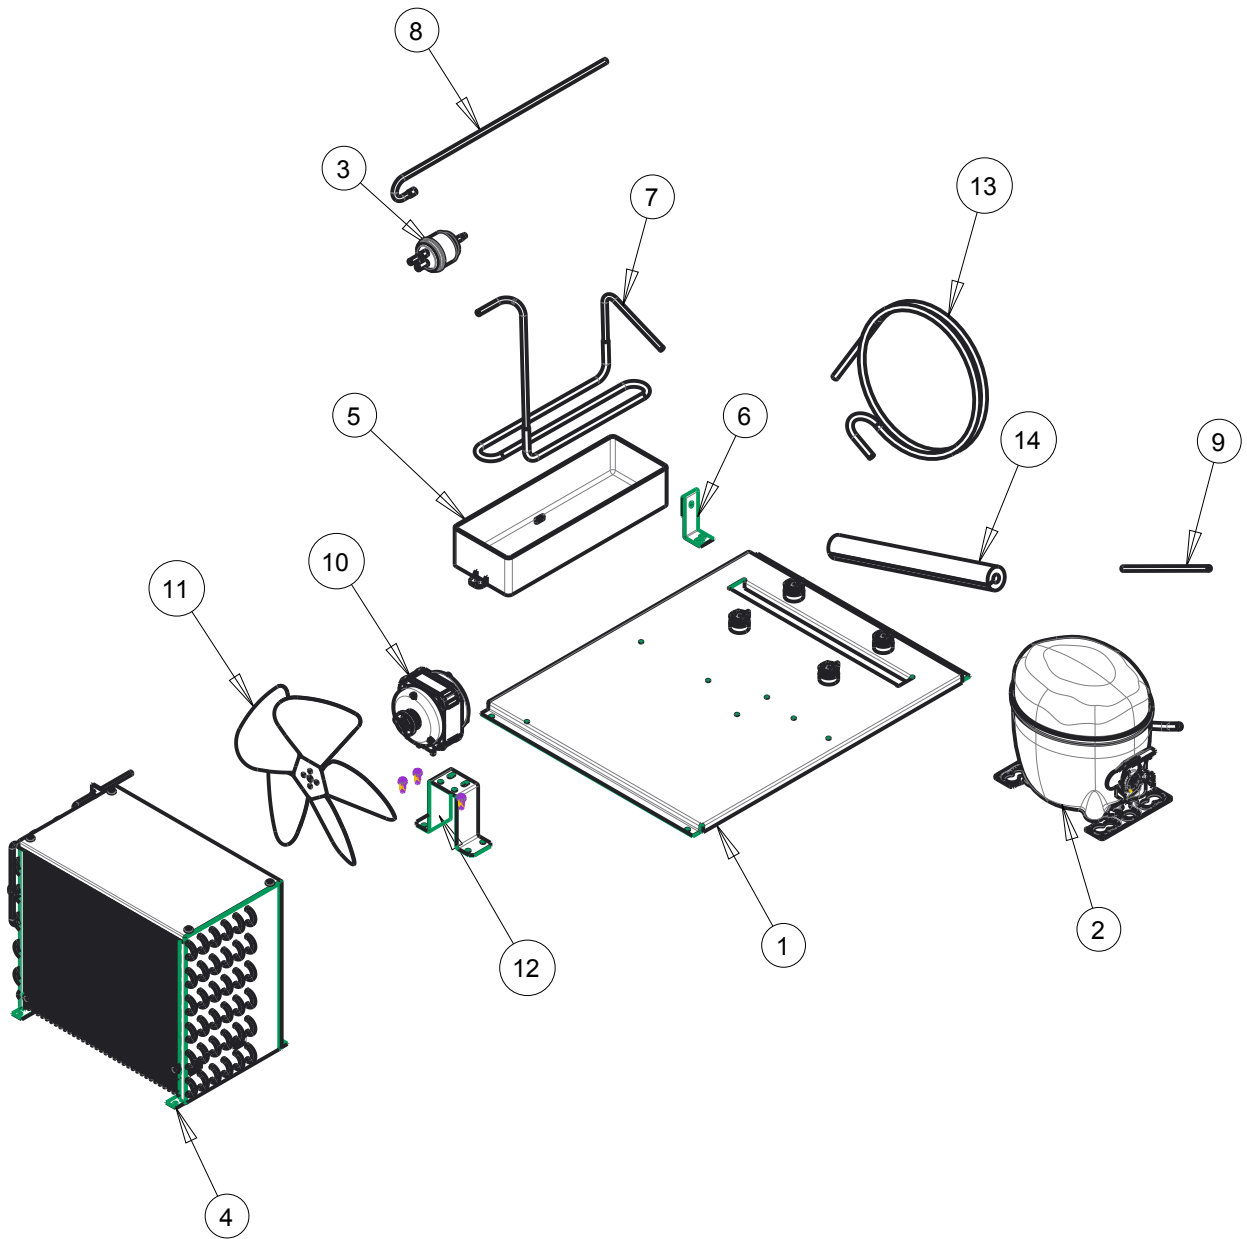

ENSAMBLE GENERAL
Explosionado Modelo VR20
1023693

ENSAMBLE GENERAL
Explosionado Modelo VR20
1023693

Número	Descripción	Código
1	CREMALLERA	3021472
2	MOLDURA CONTRA VACÍO	3022314
3	MOLDURA CUBRE TUBOS	2075680
4	MOLDURA DEFLECTOR	2000028
5	MOLDURA SOPORTE DEFLECTOR	2038149
6	PATIN POSTERIOR	3039965
7	PATIN FRONTAL	3001250
8	TAPA CONTROL	2065491
9	INTERRUPTOR MAGNÉTICO	3030429
10	RETEN MAGNÉTICO	3024322
11	CLIP	3021718
12	CONTROL CONFIGURABLE	2095271
13	SENSOR INTERRUPTOR	3051546
14	SENSOR TEMPERATURA	3055829
15	CLIP P/CONTROL	3049430
16	ADAPTADOR DE CORRIENTE 15W	3053769
17	ARNES TOMACORRIENTE	3000429
18	ABRAZADERA	3017449
19	REJILLA TRASERA	2050952
20	REJILLA TRASERA	2050954
21	PARRILLA	3021355
22	CLIP P/CREMALLERA	3000671
23	LOUVER	2063996
*	ARNES MAESTRO	3055830
*	ARNES COMPLEMENTARIO	3055831
*	ARNES UNIDAD BHS20	3047513
*	ARNES UNIDAD	3042236

UNIDAD EVAPORADORA
Explosionado Modelo VR20
1023693

UNIDAD EVAPORADORA
Explosionado Modelo VR20
1023693

Número	Descripción	Código
1	EVAPORADOR	3031720
2	TUBO CAPILAR, 0.049"X96"	3001751
3	TUBO DE RETORNO	2000942
4	TOLVA	2063823
5	REJILLA EVAPORADOR	2055314
6	TAPON	3017727
7	MOTOR EVAP	3023792
8	SOPORTE MOTOR EVAP	3023907
9	ASPA MOTOR EVAP	3023793

PUERTA

Explosionado Modelo VR20

1023693

PUERTA

Explosionado Modelo VR20

1023693

Número	Descripción	Código
1	MODULED	3041706
2	MODULED	3045408
3	MOLDURA TAPA JUNQUILLO	2009718
4	MOLDURA TAPA JUNQUILLO	2060515
5	MOLDURA TAPA JUNQUILLO	2096035
6	PUERTA VIDRIO IZQ	2095315
7	EMPAQUE MAGNÉTICO	3023696
8	JALADERA PLÁSTICA	3055404
9	REMACHE DESMONTABLE	3027788
10	BUJE PUERTA	3031838
11	SOPORTE BUJE	3046334
12	AUTOCIERRE	3057804
13	BISAGRA INFERIOR	3057808
14	BISAGRA SUPERIOR	3023206
15	SOPORTE PUERTA	3033738
*	ARNES H-M MODULED	3027227
*	ARNES H-DRIVER MODULED	3027228