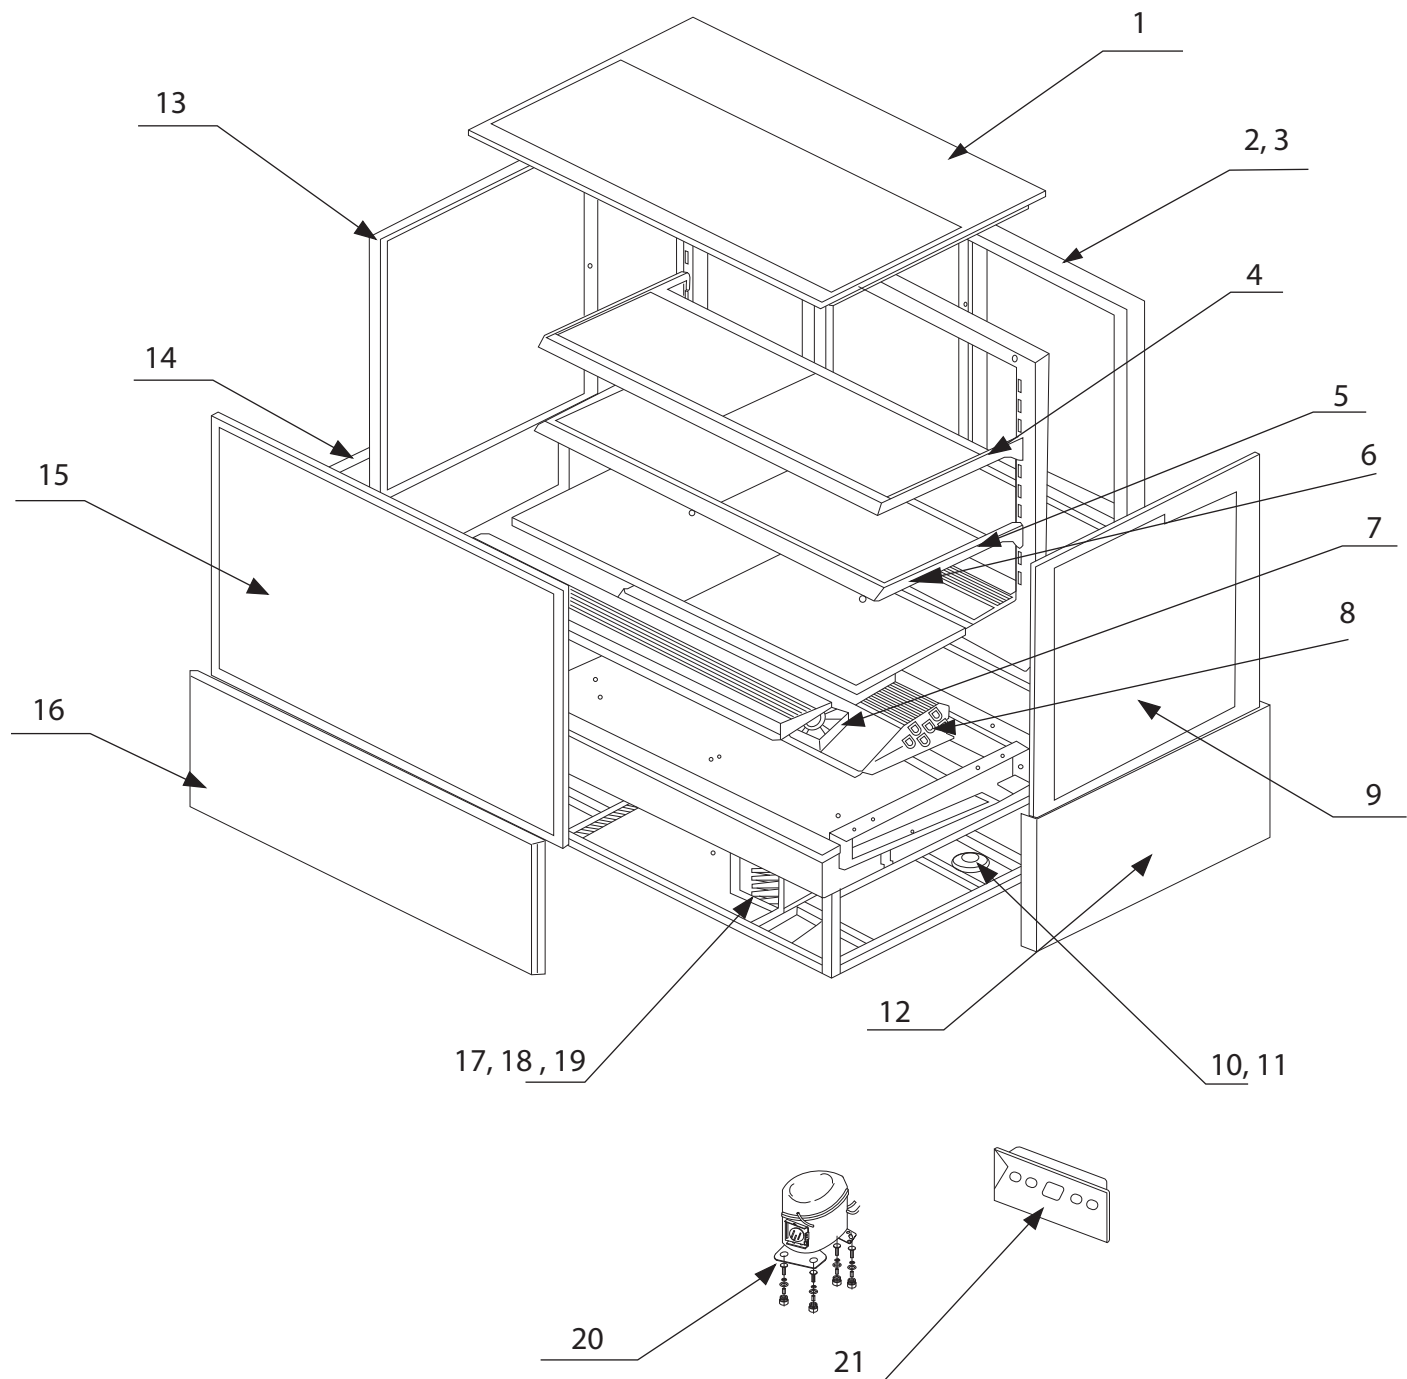

Diagrama

VITRINA FULL GLASS

Explosionado VFG-150R

REV 03/20

Listado de partes

Número	Descripción	Código
1	Vidrio superior	
2	Puerta de vidrio corrediza izquierda	
3	Puerta de vidrio corrediza derecha	
4	Repisa superior	
5	Repisa inferior	
6	Iluminación LED	
7	Motor ventilador	
8	Evaporador con aletas	
8.1	Sensor	
9	Vidrio lateral derecho	
10	Rueda (toda dirección)	
11	Rueda (una dirección)	
12	Panel lateral derecho	
13	Vidrio lateral izquierdo	
14	Panel lateral izquierdo	
15	Vidrio frontal	
16	Panel frontal	
17	Charola para residuos de agua	
18	Condensador	
19	Motor ventilador	
20	Compresor	
21	Panel de control	