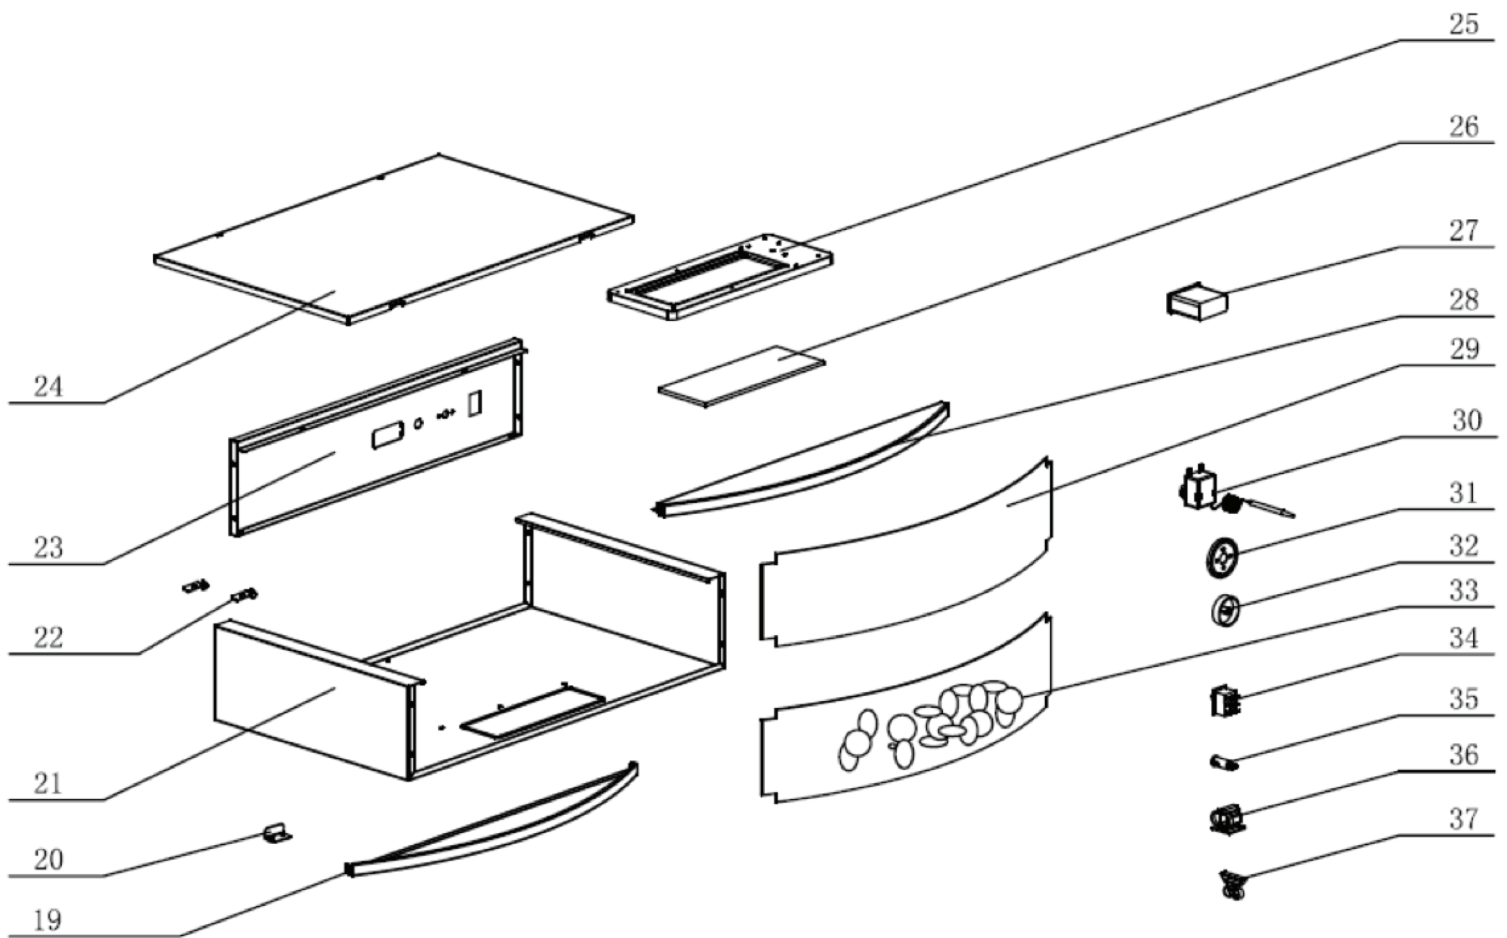

# VITRINA CALIENTE GIRATORIA

Explosionado VCG-46/97

REV 06/18

## Lista de Refacciones

VCG-46/97

REV 06/18

No.	Descripción	Código
01	PATA DE GOMA (IZQUIERDA)	CRVCM1T0050
02	PATA DE GOMA (DERECHA)	CRVCM1T0049
03	TABLERO INFERIOR	
04	BANDEJA PARA CALENTADOR	CRVCM1T0005
05	ELEMENTO DE CALEFACCIÓN	CRVCM1T0038
06	SOPORTE PARA CALENTADOR	CRVCM1T0038
07	DEPÓSITO DE AGUA	CRVCM1T0036
08	COMPONENTE DEL PANEL FRONTAL (L)	CRVCM1T0024
09	TABLERO VENTILADO	CRVCM1T0134
10	PANEL POSTERIOR	CRVCM1T0087
11	PASADOR DE PUERTA	CRVCM1T0089
12	PUERTA DE VIDRIO	CRVCM1T0108
13	MARCO DE LA PUERTA	CRVCM1T0074
14	PILAR DELANTERO	CRVCM1T0095
15	GEMEL SUPERIOR	CRVCM1T0053
16	MANIJA DE PUERTA	CRVCM1T0072
17	TIRA DE METAL	CRVCM1T0143
18	VIDRIO LATERAL	CRVCM1T0155
19	COMPONENTE DEL PANEL FRONTAL (2)	CRVCM1T0024
20	TOPE DE PUERTA	CRVCM1T0147
21	TABLERO DE TECHO	CRVCM1T0132
22	CLIP DE Sonda	CRVCM1T0020
23	PANEL DE CONTROL	CRVCM1T0085
24	TABLERO DE CUBIERTA	CRVCM1T0131
25	TAPA DE LA LÁMPARA TRANSPARENTE	CRVCM1T0135
26	PLACA FIJA PARA LA CUBIERTA DE LA LÁMPARA	CRVCM1T0098
27	TERMÓMETRO	CRVCM1T0136