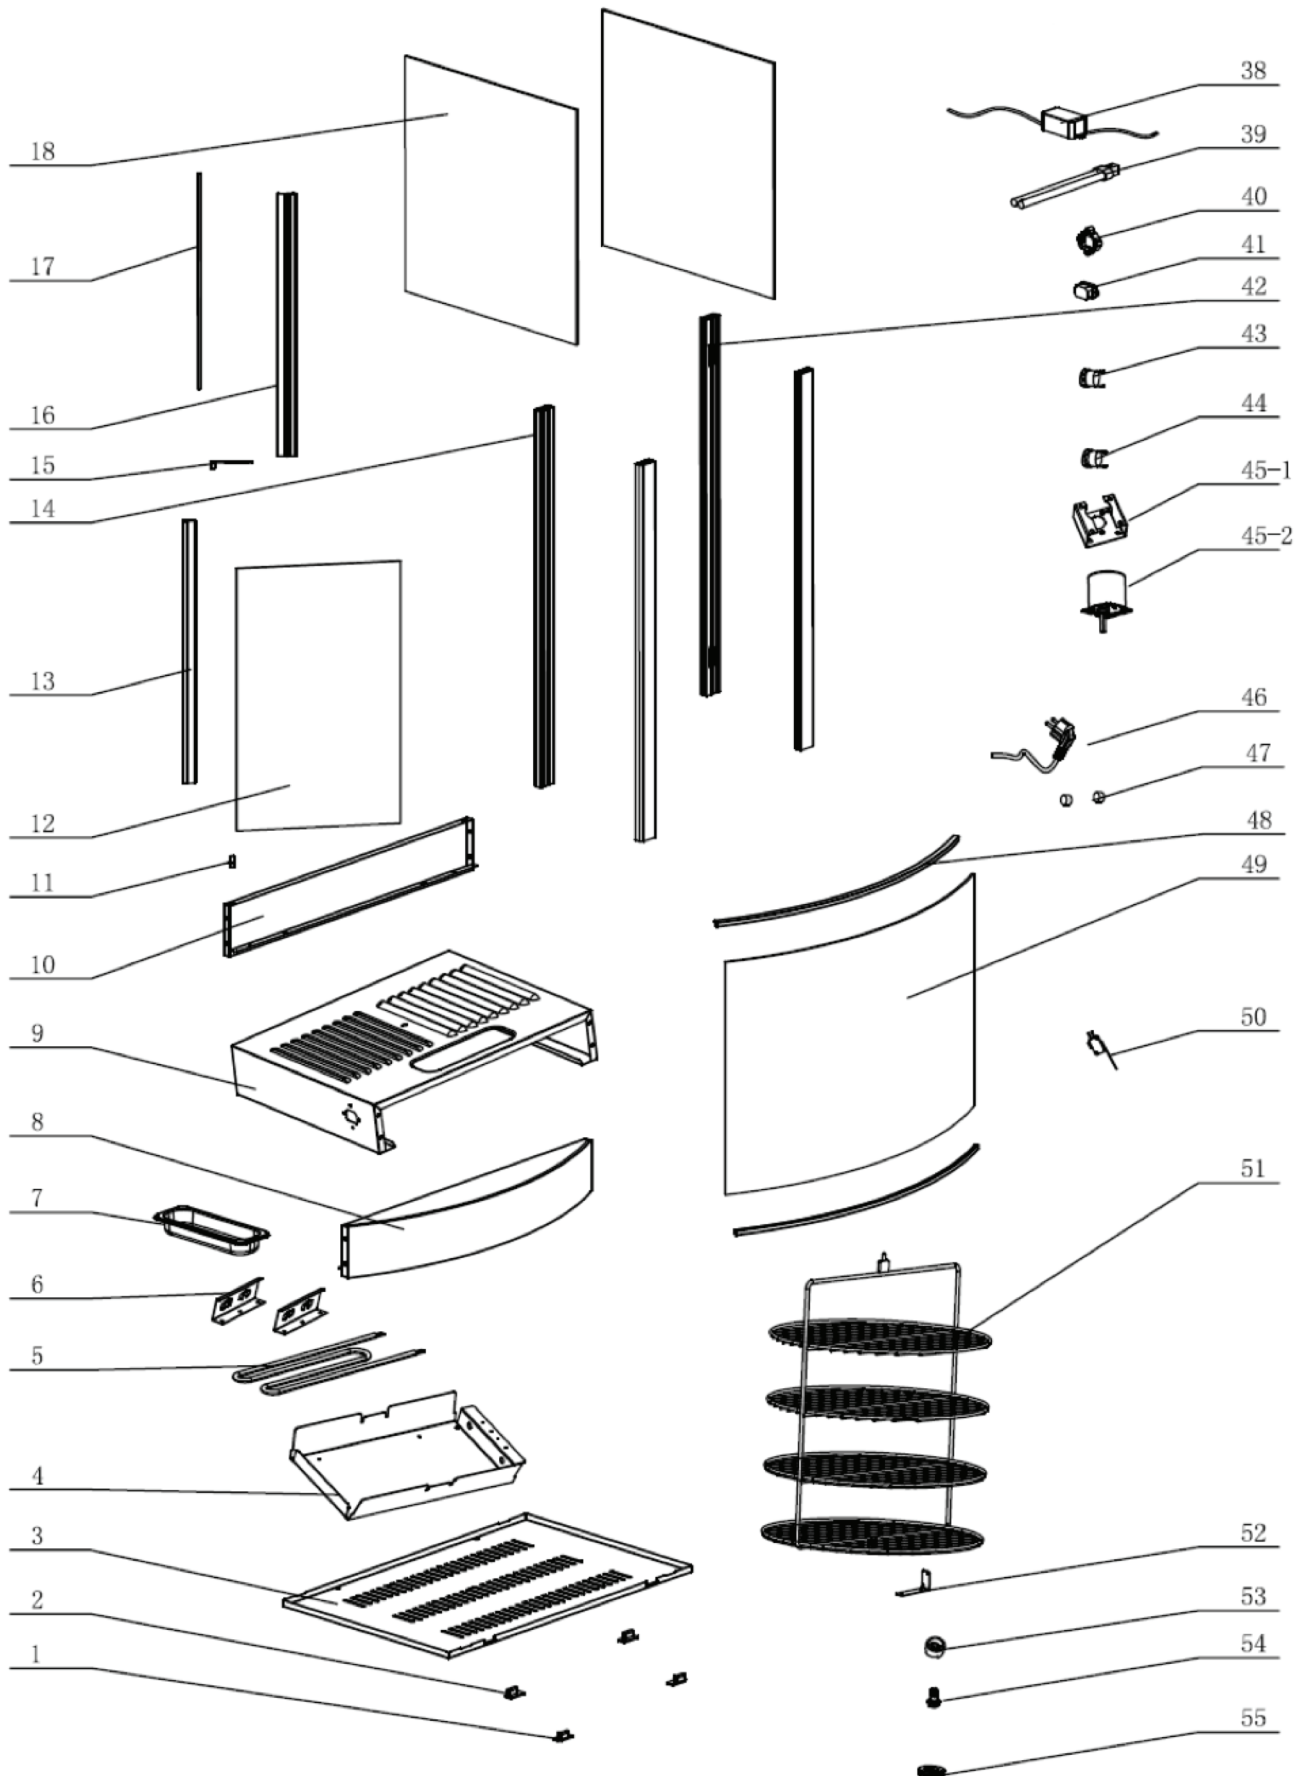

## Lista de Refacciones

VCG-46/97

REV 06/18

No.	Descripción	Código
01	PATA DE GOMA (IZQUIERDA)	CRVCM1T0050
02	PATA DE GOMA (DERECHA)	CRVCM1T0049
03	TABLERO INFERIOR	
04	BANDEJA PARA CALENTADOR	CRVCM1T0005
05	ELEMENTO DE CALEFACCIÓN	CRVCM1T0038
06	SOPORTE PARA CALENTADOR	CRVCM1T0038
07	DEPÓSITO DE AGUA	CRVCM1T0036
08	COMPONENTE DEL PANEL FRONTAL (L)	CRVCM1T0024
09	TABLERO VENTILADO	CRVCM1T0134
10	PANEL POSTERIOR	CRVCM1T0087
11	PASADOR DE PUERTA	CRVCM1T0089
12	PUERTA DE VIDRIO	CRVCM1T0108
13	MARCO DE LA PUERTA	CRVCM1T0074
14	PILAR DELANTERO	CRVCM1T0095
15	GEMEL SUPERIOR	CRVCM1T0053
16	MANIJA DE PUERTA	CRVCM1T0072
17	TIRA DE METAL	CRVCM1T0143
18	VIDRIO LATERAL	CRVCM1T0155
19	COMPONENTE DEL PANEL FRONTAL (2)	CRVCM1T0024
20	TOPE DE PUERTA	CRVCM1T0147
21	TABLERO DE TECHO	CRVCM1T0132
22	CLIP DE Sonda	CRVCM1T0020
23	PANEL DE CONTROL	CRVCM1T0085
24	TABLERO DE CUBIERTA	CRVCM1T0131
25	TAPA DE LA LÁMPARA TRANSPARENTE	CRVCM1T0135
26	PLACA FIJA PARA LA CUBIERTA DE LA LÁMPARA	CRVCM1T0098
27	TERMÓMETRO	CRVCM1T0136