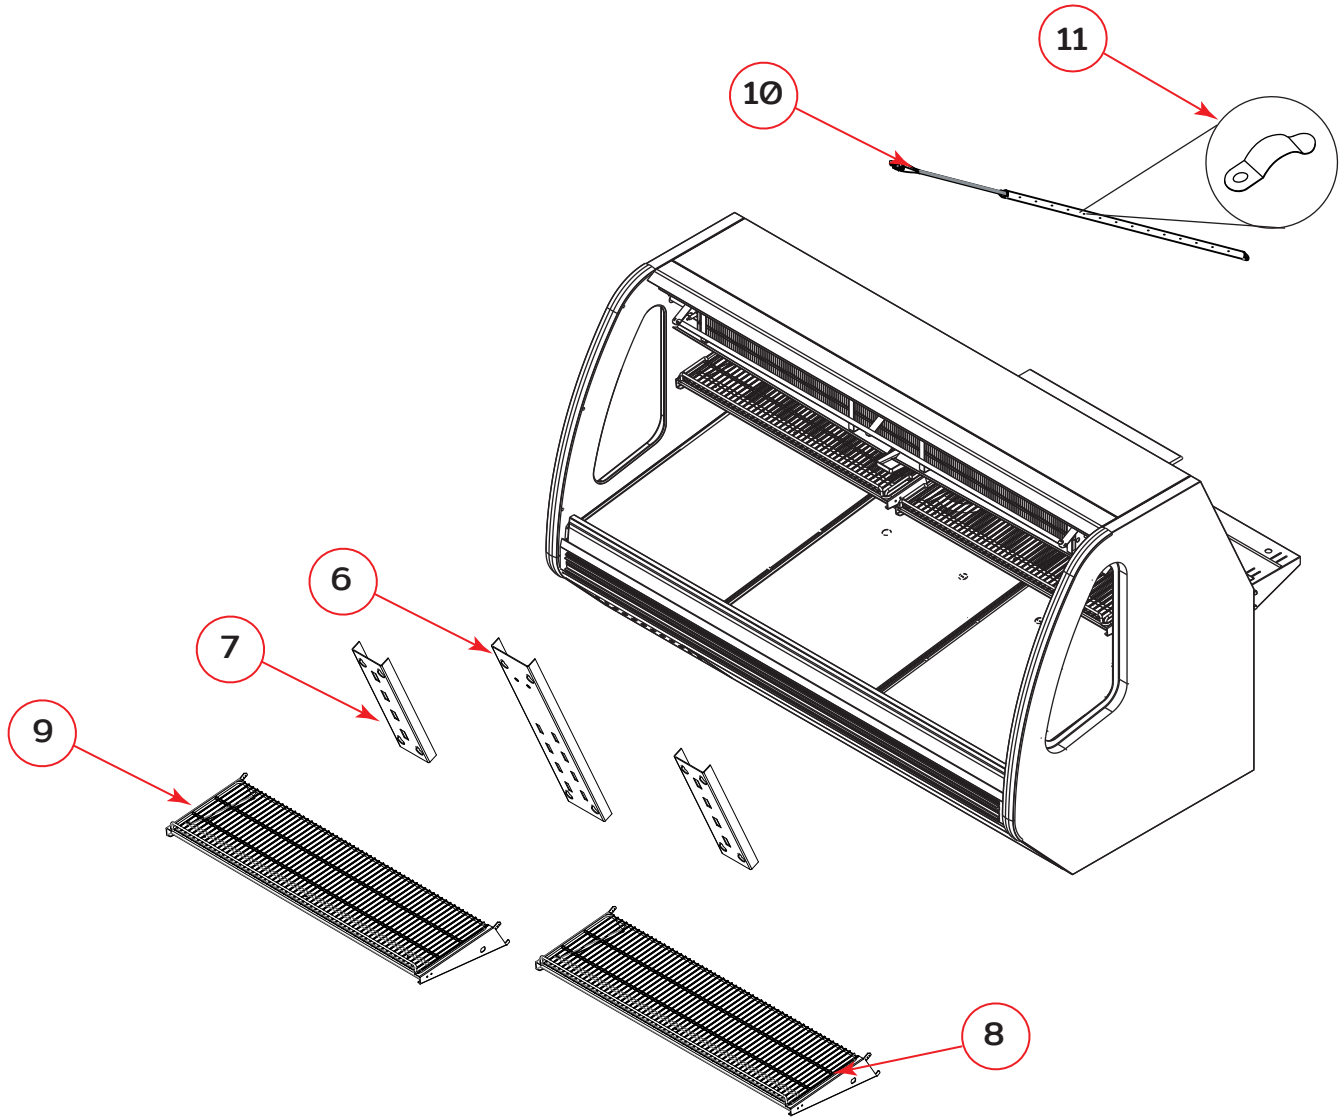

REV 00/2021

ENSAMBLE GENERAL INTERIOR

**VITRINAS**

Explosionado Modelo VCA 250

REV 00/2021

No.	DESCRIPCIÓN	BLANCO	NEGRO	AI
1	SANDWICH VIDRIO FRONTAL	2079063	2079063	2079063
2	SANDWICH VIDRIO LATERAL DER.	3057788	3057788	3057788
3	SANDWICH VIDRIO LATERAL IZQ.	3057795	3057795	3057795
4	BUMPER	2087802	2087802	2087802
5	PATA NIVELADORA	2086760	2086760	2086760
6	CREMALLERA CENTRAL	2101771	2101771	2101771
7	CREMALLERA LATERAL	2101772	2101772	2101772
8	ENS. DE CHAROLA DE EXHIBICIÓN DER	2090024	2090024	2090024
9	ENS. DE CHAROLA DE EXHIBICIÓN IZQ.	2090023	2090023	2090023
10	TIRA LED 1.03 M 4000K	3057665	3057665	3057665
11	SUJECCIÓN PARA LEDS	2078120	2078120	2078120
12	FUENTE DE PODER	3056598	3056598	3056598
13	MESA DE TRABAJO	2085825	2085825	2085825
14	CABLE DE SERVICIO	2096891	2096891	2096891
15	CONTROL	2068480	2068480	2068480
16	TAPA DE UNIDAD LATERAL	2069454	2101775	2069453
17	TAPA DE UNIDAD TRASERA	2101774	2101774	2101774
18	VISTA INFERIOR P/PATAS	2086761	2086761	2086761