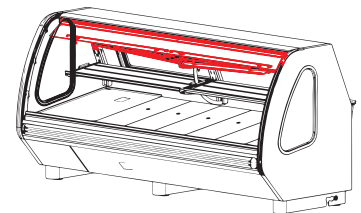

VITRINAS

Explosionado Modelo VCA 250

REV 00/2021

ENSAMBLE EVAPORADOR

VITRINAS

Explosionado Modelo VCA 250

REV 00/2021

No.	DESCRIPCIÓN	BLANCO	NEGRO	AI
1	EVAPORADOR SUPERIOR	2078785	2078785	2078785
2	CHAROLA DE CONDENSADOS	2101773	2101773	2101773
3	CHAROLA DE DESAGÜE	2090634	2090634	2090634
4	RECEPTACULO	2078359	2078359	2078359
5	MOTOR	3030464	3030464	3030464
6	EVAPORADOR INFERIOR	2078781	2078781	2078781