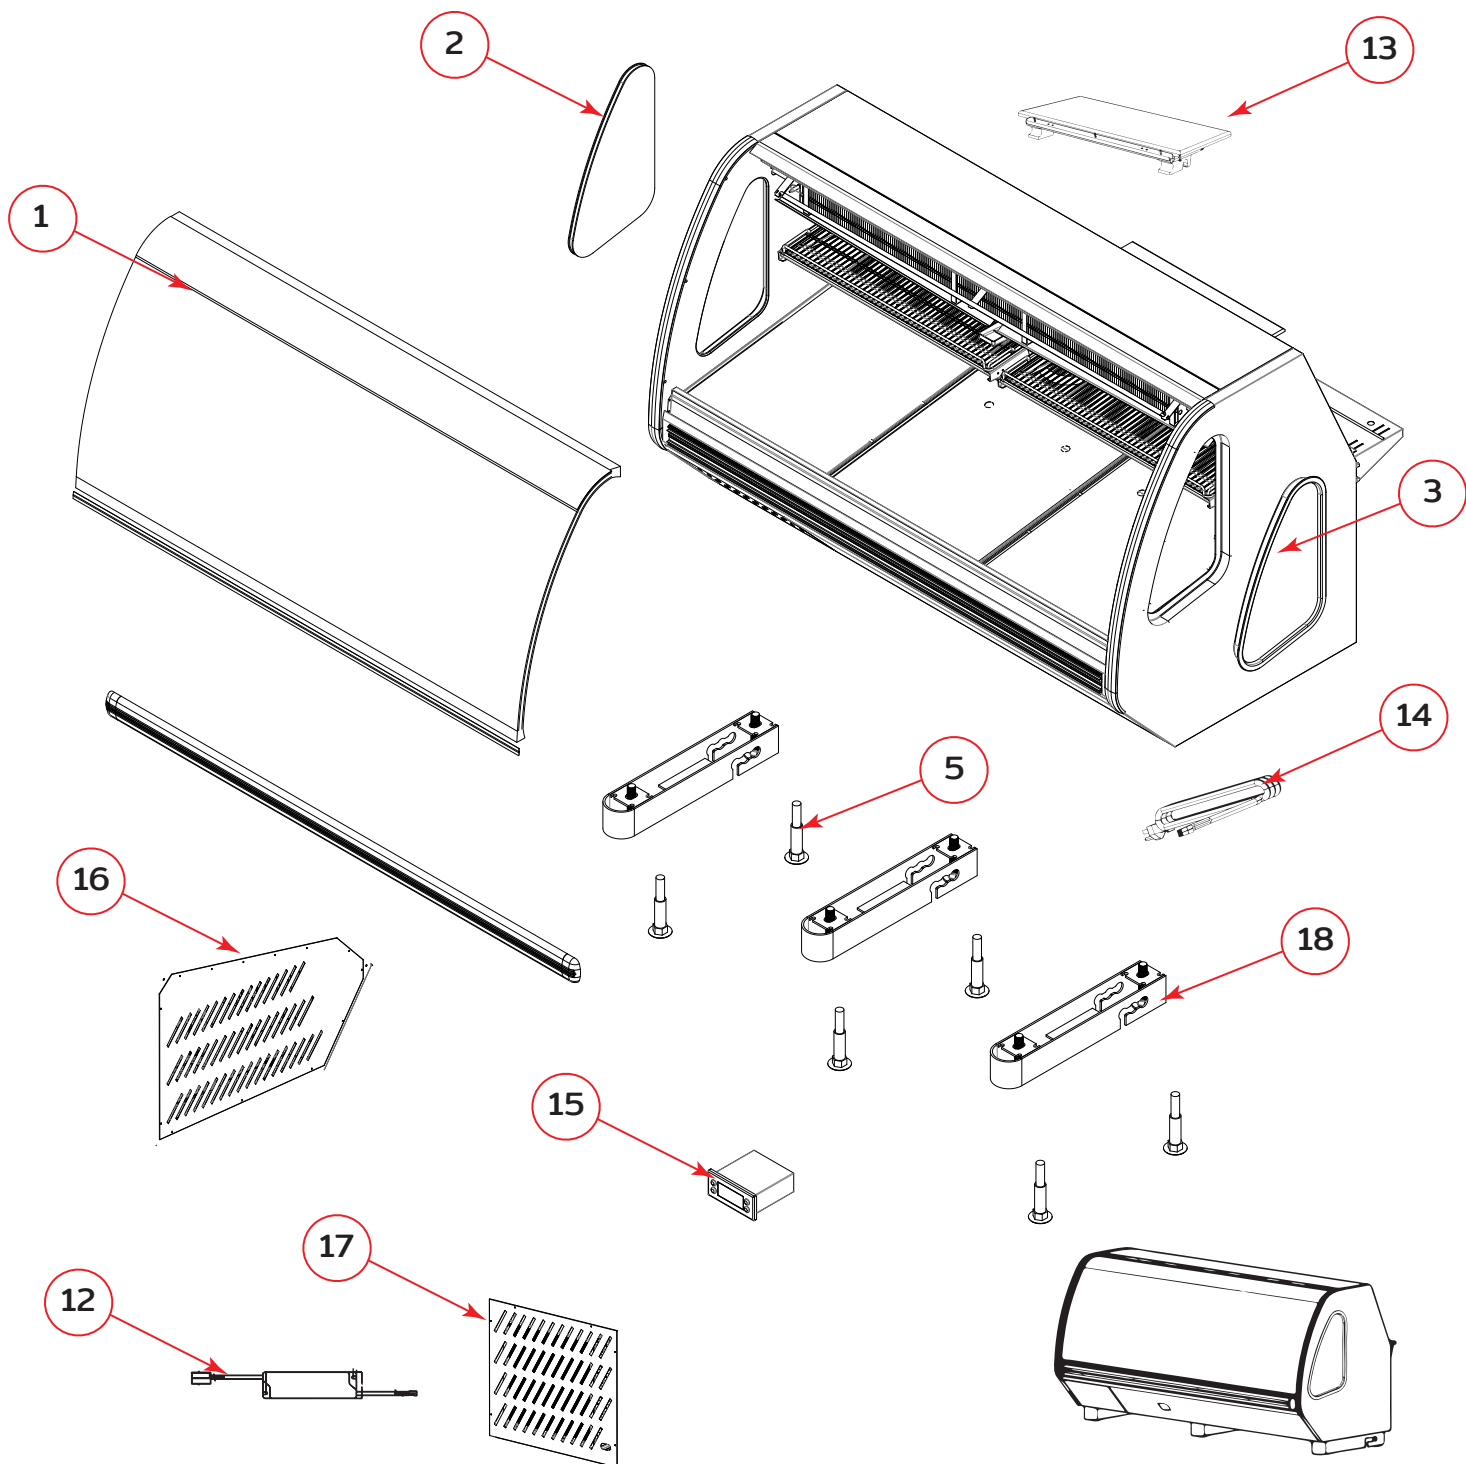

No. Serie:F21

VITRINAS

Explosionado Modelo VCA 250

REV 00/2021

ENSAMBLE GENERAL EXTERIOR

No. Serie:F21

VITRINAS

Explosionado Modelo VCA 250

REV 00/2021

ENSAMBLE GENERAL INTERIOR

**VITRINAS**

Explosionado Modelo VCA 250

REV 00/2021

No.	DESCRIPCIÓN	BLANCO	NEGRO	AI
1	SANDWICH VIDRIO FRONTAL	2079063	2079063	2079063
2	SANDWICH VIDRIO LATERAL DER.	3057788	3057788	3057788
3	SANDWICH VIDRIO LATERAL IZQ.	3057795	3057795	3057795
4	BUMPER	2087802	2087802	2087802
5	PATA NIVELADORA	2086760	2086760	2086760
6	CREMALLERA CENTRAL	2101771	2101771	2101771
7	CREMALLERA LATERAL	2101772	2101772	2101772
8	ENS. DE CHAROLA DE EXHIBICIÓN DER	2090024	2090024	2090024
9	ENS. DE CHAROLA DE EXHIBICIÓN IZQ.	2090023	2090023	2090023
10	TIRA LED 1.03 M 4000K	3057665	3057665	3057665
11	SUJECCIÓN PARA LEDS	2078120	2078120	2078120
12	FUENTE DE PODER	3056598	3056598	3056598
13	MESA DE TRABAJO	2085825	2085825	2085825
14	CABLE DE SERVICIO	2096891	2096891	2096891
15	CONTROL	2068480	2068480	2068480
16	TAPA DE UNIDAD LATERAL	2069454	2101775	2069453
17	TAPA DE UNIDAD TRASERA	2101774	2101774	2101774
18	VISTA INFERIOR P/PATAS	2086761	2086761	2086761

VITRINAS

Explosionado Modelo VCA 250

REV 00/2021

ENSAMBLE DE PUERTA

No. Serie:F21

VITRINAS

Explosionado Modelo VCA 250

REV 00/2021

VITRINAS

Explosionado Modelo VCA 250

REV 00/2021

ENSAMBLE EVAPORADOR

VITRINAS

Explosionado Modelo VCA 250

REV 00/2021

No.	DESCRIPCIÓN	BLANCO	NEGRO	AI
1	EVAPORADOR SUPERIOR	2078785	2078785	2078785
2	CHAROLA DE CONDENSADOS	2101773	2101773	2101773
3	CHAROLA DE DESAGÜE	2090634	2090634	2090634
4	RECEPTACULO	2078359	2078359	2078359
5	MOTOR	3030464	3030464	3030464
6	EVAPORADOR INFERIOR	2078781	2078781	2078781