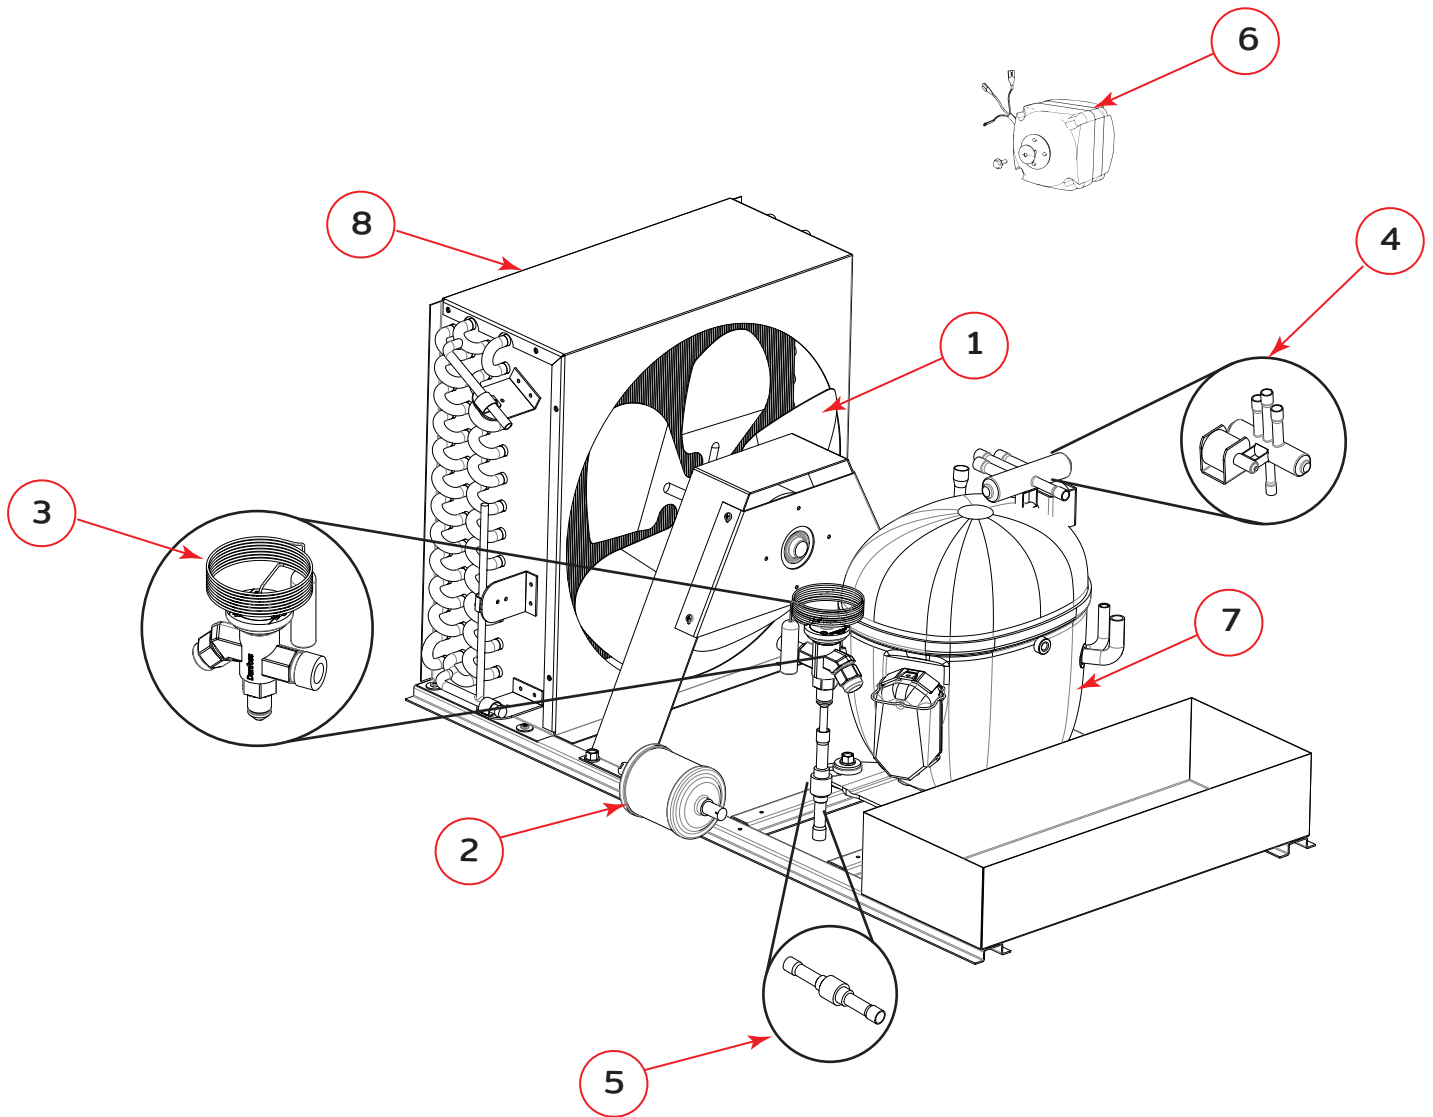

No. Serie:F21

VITRINAS

Explosionado Modelo VCA 250

REV 00/2021

ENSAMBLE CONDENSADOR

No. Serie:F21

VITRINAS

Explosionado Modelo VCA 250

REV 00/2021

No.	DESCRIPCIÓN	BLANCO	NEGRO	AI
1	ASPA	2097222	2097222	2097222
2	FILTRO DESHIDRATADOR	2078237	2078237	2078237
3	VALVULA	2085837	2085837	2085837
4	VALVULA 4 VIAS	2078241	2078241	2078241
5	VALVULA CHECK	2078238	2078238	2078238
6	MOTOR	2078686	2078686	2078686
7	COMPRESOR	2078235	2078235	2078235
8	CONDENSADOR	2078687	2078687	2078687