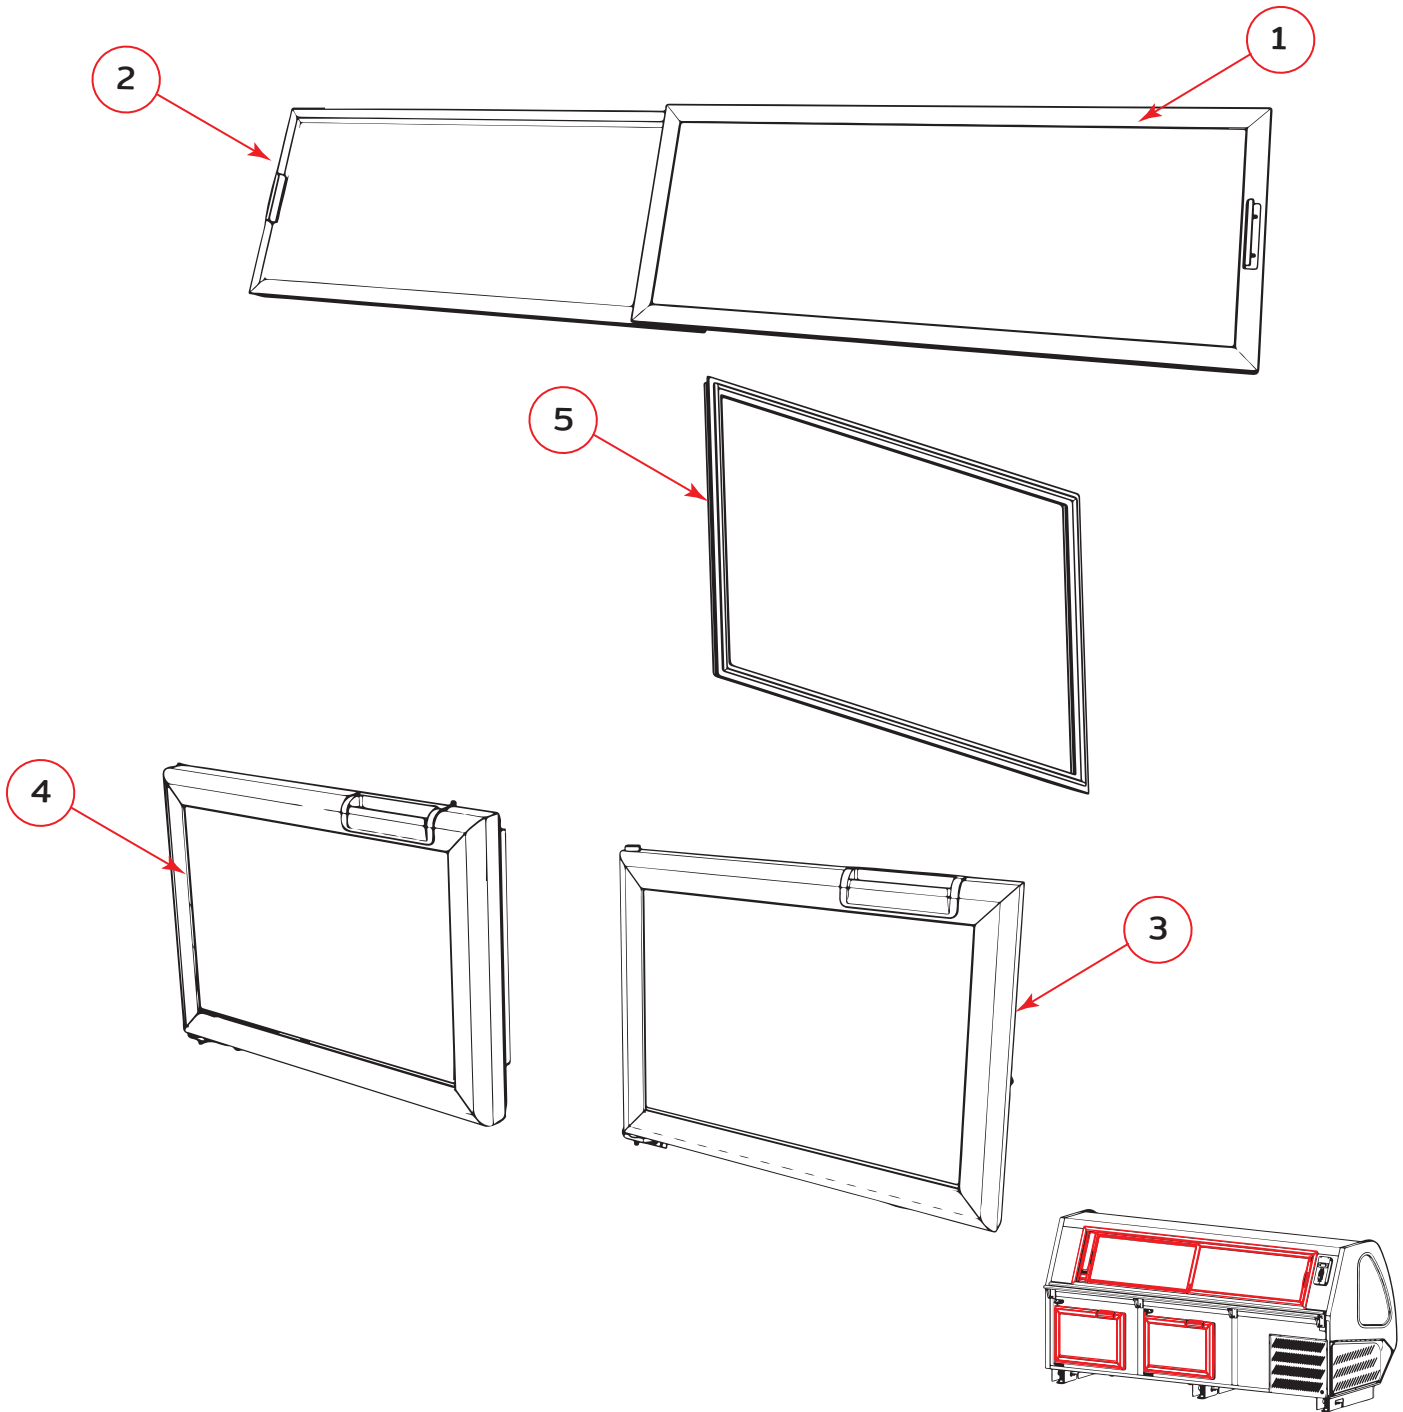

VITRINAS

Explosionado Modelo VCA 250

REV 00/2021

ENSAMBLE DE PUERTA

No. Serie:F21

VITRINAS

Explosionado Modelo VCA 250

REV 00/2021

No.	DESCRIPCIÓN	BLANCO	NEGRO	AI
1	PUERTA CORREDIZA DER	2084187	2084187	2084187
2	PUERTA CORREDIZA IZQ	2084186	2084186	2084186
3	PUERTA DE GOLPE DER	2088035	2088035	2088035
4	PUERTA DE GOLPE IZQ	2088077	2088077	2088077
5	EMPAQUE MAGNETICO	3064926	3064926	3064926