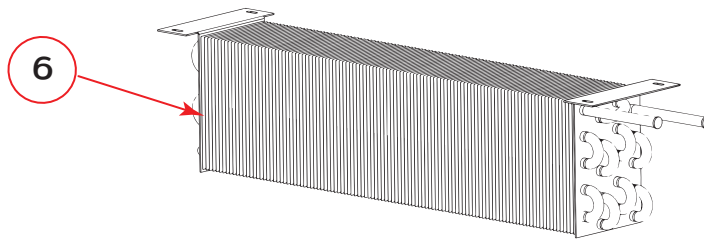

VITRINAS

Explosionado Modelo VCA 250

REV 00/2021

ENSAMBLE EVAPORADOR

VITRINAS

Explosionado Modelo VCA 250

REV 00/2021

No.	DESCRIPCIÓN	BLANCO	NEGRO	AI
1	EVAPORADOR SUPERIOR	2078785	2078785	2078785
2	CHAROLA DE CONDENSADOS	2101773	2101773	2101773
3	CHAROLA DE DESAGÜE	2090634	2090634	2090634
4	RECEPTACULO	2078359	2078359	2078359
5	MOTOR	3030464	3030464	3030464
6	EVAPORADOR INFERIOR	2078781	2078781	2078781