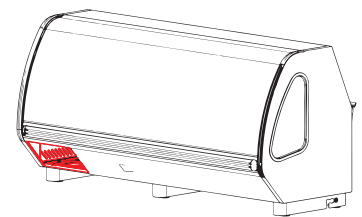

VITRINAS

Explosionado Modelo VCA 250

REV 00/2021

ENSAMBLE CONDENSADOR