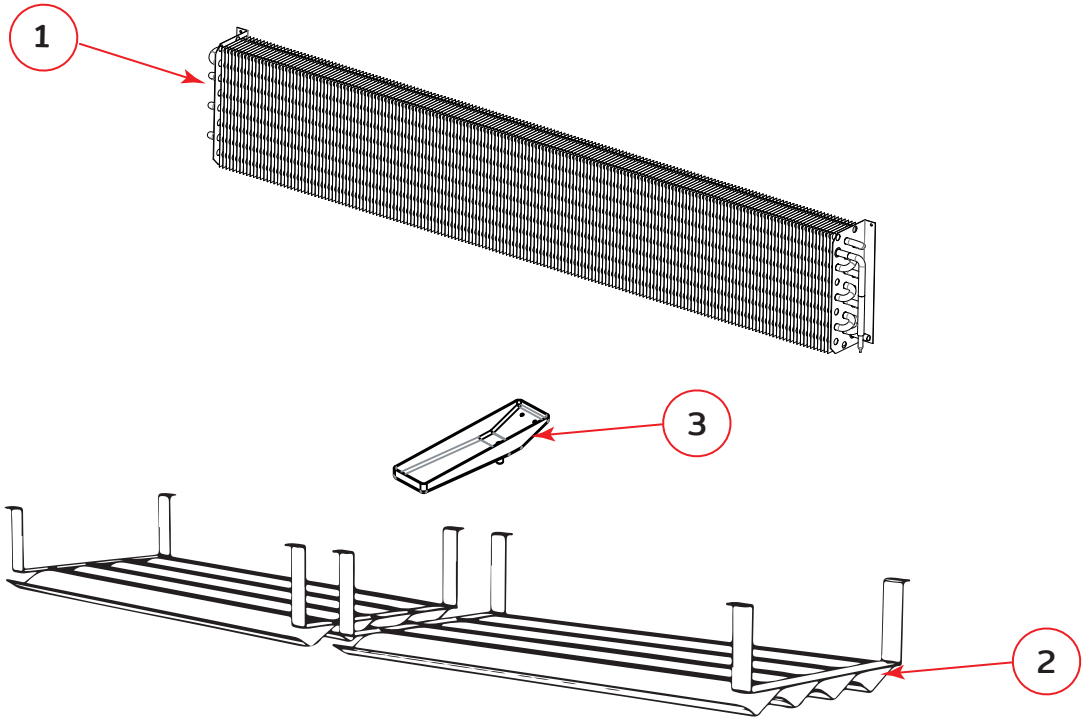

VITRINAS

Explosionado Modelo VCA 250

REV 00/2021

ENSAMBLE EVAPORADOR

VITRINAS

Explosionado Modelo VCA 250

REV 00/2021

No.	DESCRIPCIÓN	BLANCO	NEGRO	AI
1	EVAPORADOR SUPERIOR	2078785	2078785	2078785
2	CHAROLA DE CONDENSADOS	2101773	2101773	2101773
3	CHAROLA DE DESAGÜE	2090634	2090634	2090634
4	RECEPTACULO	2078359	2078359	2078359
5	MOTOR	3030464	3030464	3030464
6	EVAPORADOR INFERIOR	2078781	2078781	2078781