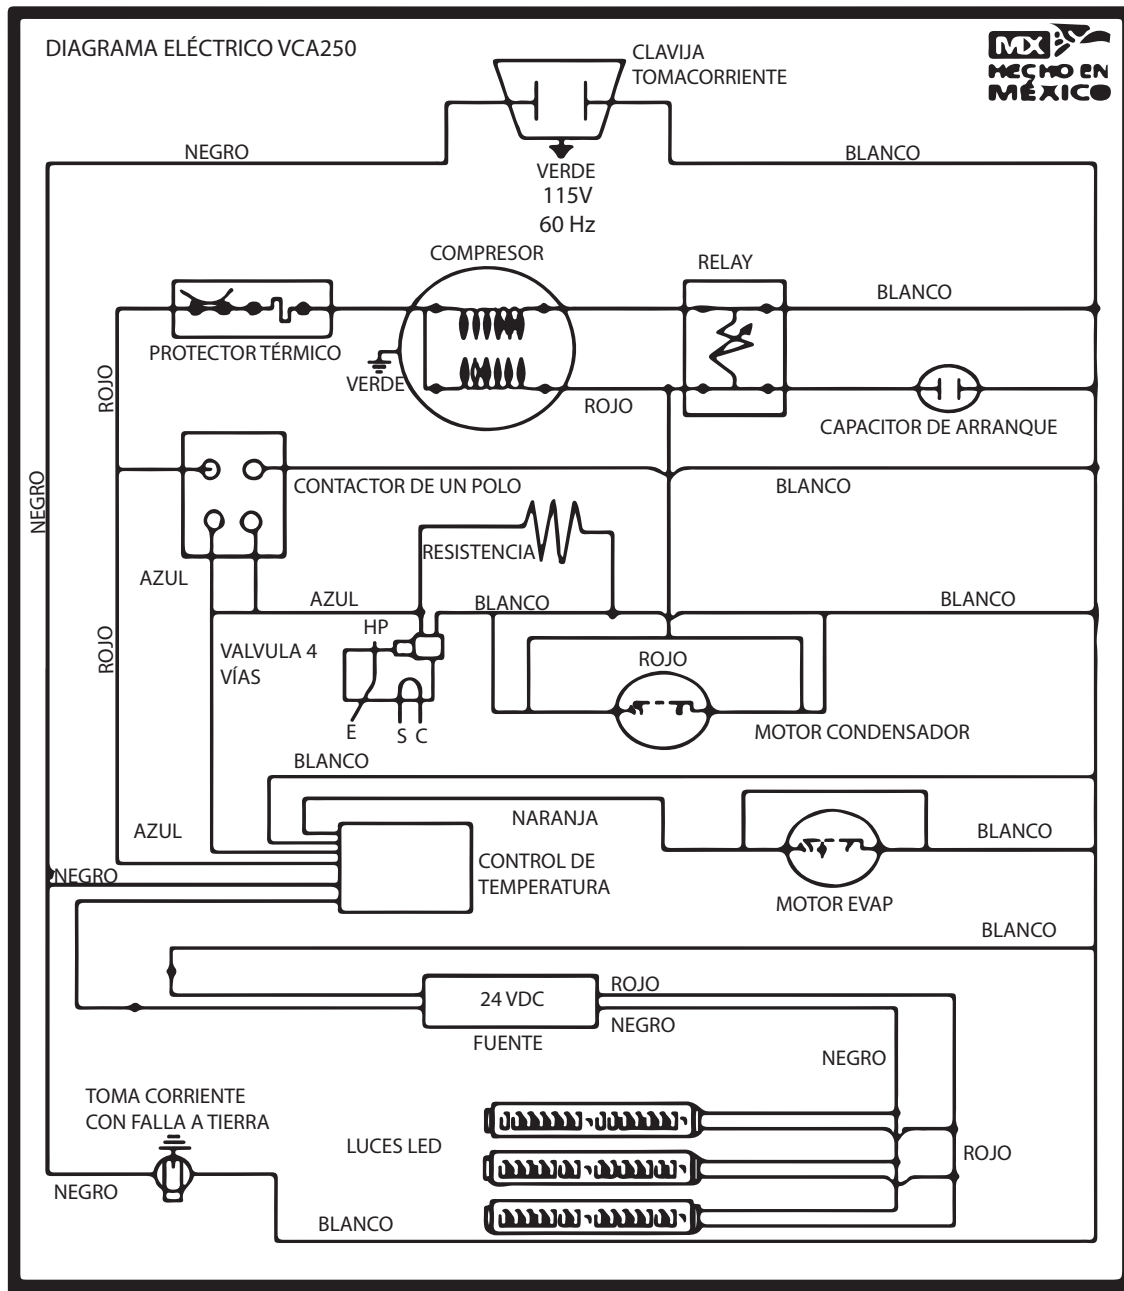

REV 00/2021

ENSAMBLE GENERAL INTERIOR

**VITRINAS**

Explosionado Modelo VCA 250

REV 00/2021

No.	DESCRIPCIÓN	BLANCO	NEGRO	AI
1	SANDWICH VIDRIO FRONTAL	2079063	2079063	2079063
2	SANDWICH VIDRIO LATERAL DER.	3057788	3057788	3057788
3	SANDWICH VIDRIO LATERAL IZQ.	3057795	3057795	3057795
4	BUMPER	2087802	2087802	2087802
5	PATA NIVELADORA	2086760	2086760	2086760
6	CREMALLERA CENTRAL	2101771	2101771	2101771
7	CREMALLERA LATERAL	2101772	2101772	2101772
8	ENS. DE CHAROLA DE EXHIBICIÓN DER	2090024	2090024	2090024
9	ENS. DE CHAROLA DE EXHIBICIÓN IZQ.	2090023	2090023	2090023
10	TIRA LED 1.03 M 4000K	3057665	3057665	3057665
11	SUJECCIÓN PARA LEDS	2078120	2078120	2078120
12	FUENTE DE PODER	3056598	3056598	3056598
13	MESA DE TRABAJO	2085825	2085825	2085825
14	CABLE DE SERVICIO	2096891	2096891	2096891
15	CONTROL	2068480	2068480	2068480
16	TAPA DE UNIDAD LATERAL	2069454	2101775	2069453
17	TAPA DE UNIDAD TRASERA	2101774	2101774	2101774
18	VISTA INFERIOR P/PATAS	2086761	2086761	2086761

VITRINAS

Explosionado Modelo VCA 250

REV 00/2021

DIAGRAMA ELÉCTRICO