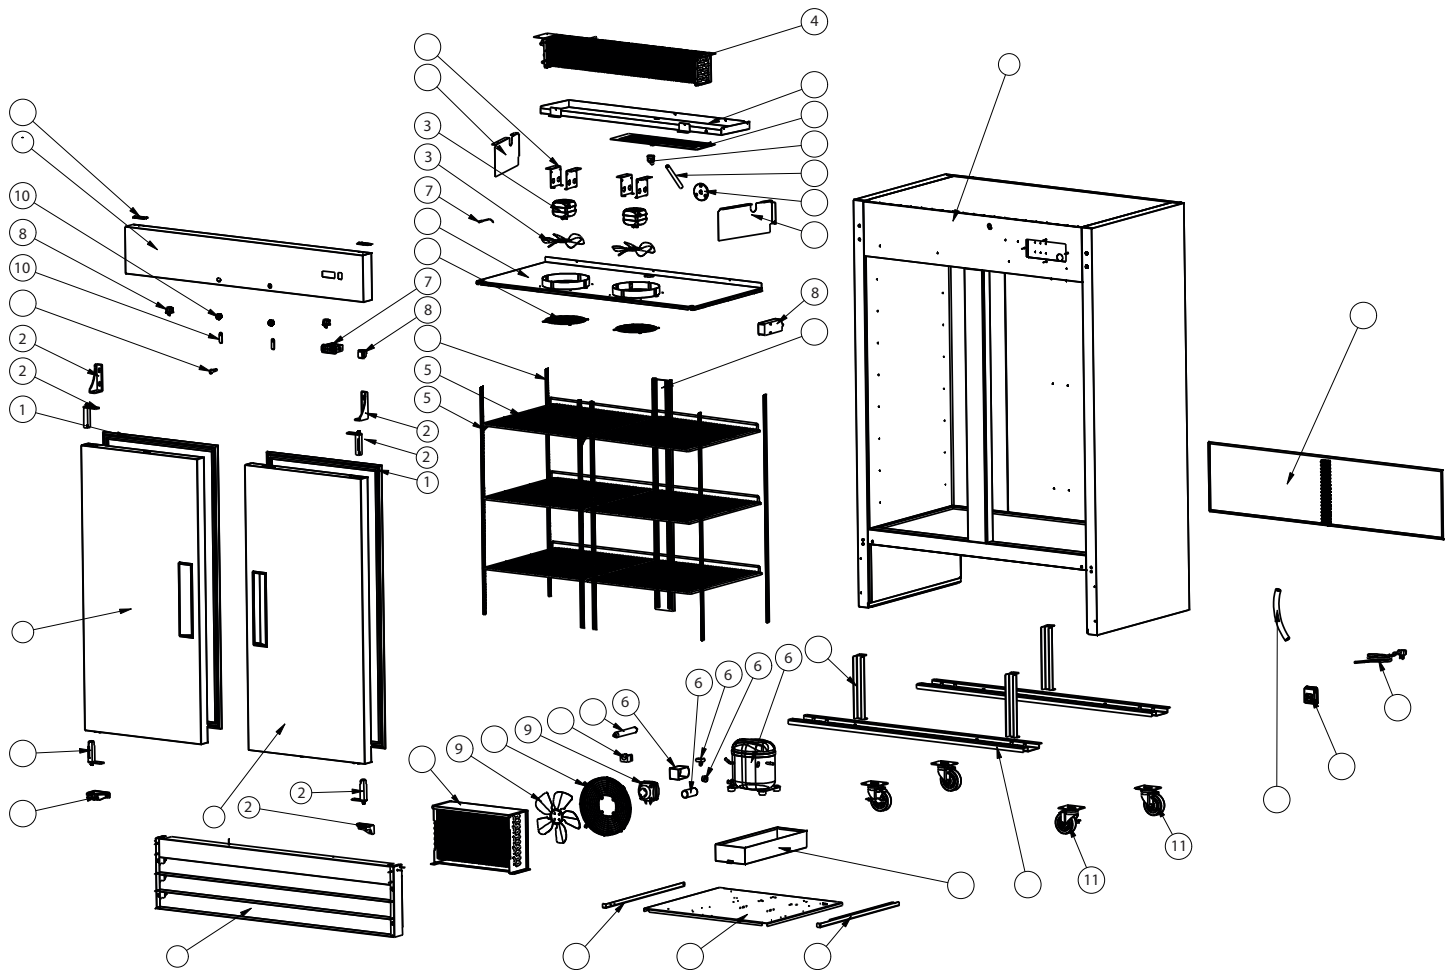

# REFRIGERADOR REACH-IN

Explosionado Modelo RVSA-47UI

REV 11/22

## Diagrama

## Listado de partes

No.	Descripción	Código
1	EMPAQUE PUERTA CVSA&RVSA 23&47 (2pzas)	CRSLI1T0001
2	KIT BISAGRA CVSA&RVSA 23&47 (4pzas)	CRSLI1T0002
3	KIT MOTOR EVAPORADOR CVSA&RVSA (2pzas)	CRSLI1T0003
4	EVAPORADOR RVSA-47	CRSLI1T0007
5	KIT PARRILLA CVSA&RVSA 23&47 (30pzas)	CRSLI1T0008
6	KIT COMPRESOR RVSA-47 (5pzas)	CRSLI1T0012
7	KIT TERMOSTATO RVSA-47 (4pzas)	CRSLI1T0014
8	KIT SWITCH CVSA&RVSA 23&47 (2pzas)	CRSLI1T0016
9	KIT MOTOR CONDENSADOR RVSA 47 (2pzas)	CRSLI1T0019
10	KIT CERRADURA CVSA&RVSA 23&4 (3pzas)	CRSLI1T0020
11	KIT RUEDAS CVSA&RVSA 23&47 (4pzas)	CRSLI1T0021