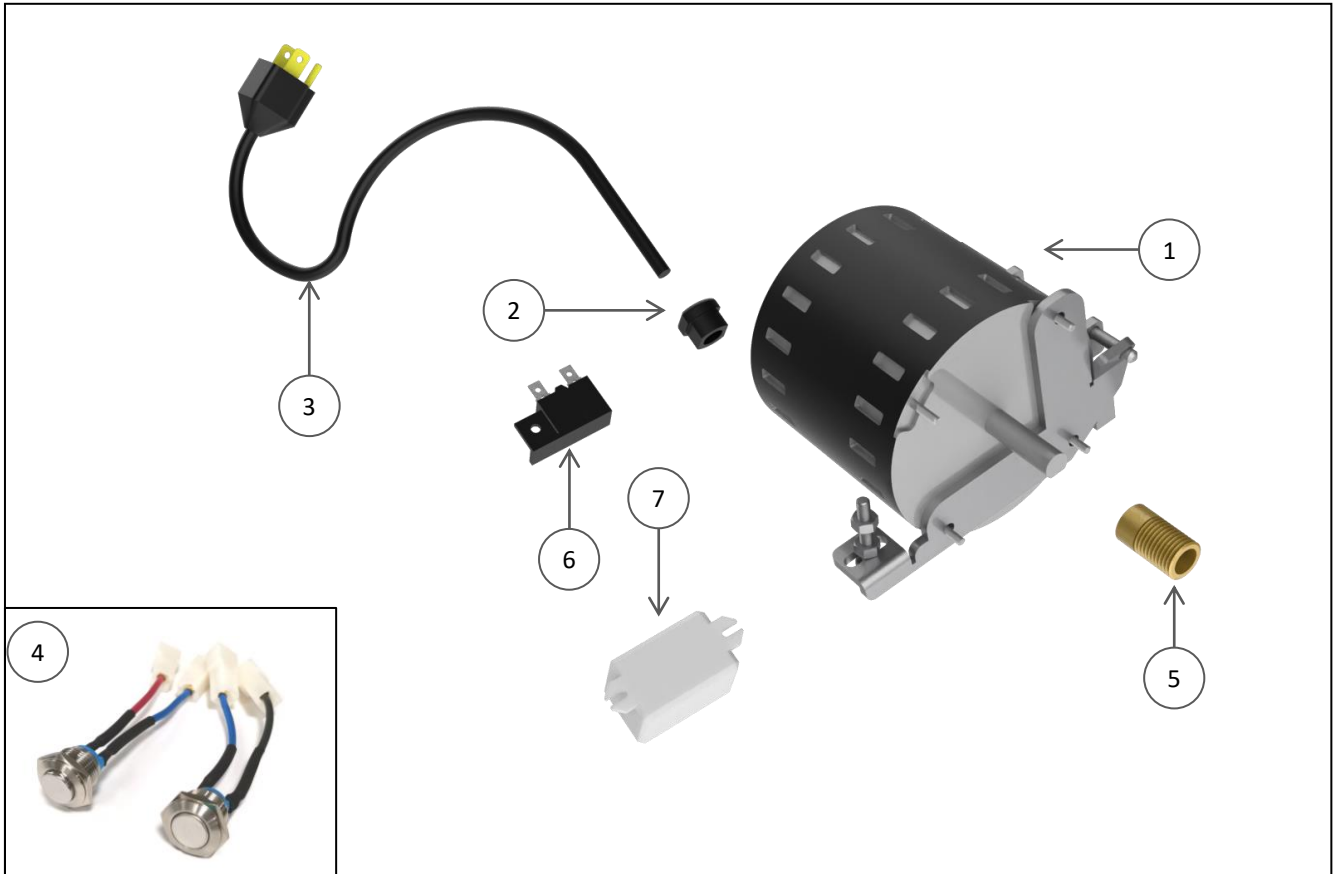

Refacciones del Sistema
de buje RB-300-DC

REBANADORA DE CARNES

Explosionado Modelo RB-300-DC

REV 00/23

NO.	CÓDIGO	DESCRIPCIÓN	CANTIDAD
1	M500931	EMPAQUE PARA BARRA DE BUJE (RB250/300)	2
2	M500937	RESORTE DE BARRA P/BUJE (RB250/300)	1
3	M570194	BARRA ESTABILIZADORA RB250/300DC	1
4	M570195	BUJE SUBENSAMBLE RB250/300DC	1
5	M570196	BARRA PARA BUJE RB250/300DC	1

Refacciones del Carro
RB-300-DC
(Carro de Acero Inox.)

REBANADORA DE CARNES

Explosionado Modelo RB-300-DC

REV 00/23

NO.	CÓDIGO	DESCRIPCIÓN	CANTIDAD
1	M500332	TOPE DE NYLON PARA PISÓN 300	1
2	M577683	PISÓN RB250/300DC	1
3	M570204	MANIJA P/PISÓN RB250/300DC	1
4	M577684	BARRA DEL PISÓN RB300DC	1
5	M501550	RESORTE P/BARRA DEL PISÓN 300	1
6	M577685	CARRO RB300DC C/TORNILLOS	1
7	M570218	MANIVELA PARA CARRO 250/300DC	1
8	M570208	PORTACARRO RB300DC	1
9	M570209	PERILLA P/PORTACARRO 250/300DC	1
10	M570210	CARRO COMPLETO SUBENS.	1
11	M570211	PISÓN P/PORTACARRO 250/300DC	1

Refacciones del Sistema de
Corte RB-300-DC
(Plato de Acero Inoxidable)

REBANADORA DE CARNES

Explosionado Modelo RB-300-DC

REV 00/23

NO.	CÓDIGO	DESCRIPCIÓN	CANTIDAD
1	M570212	PLANCHA DEL REGULADOR RB300DC	1
2	M570219	SOPORTE DE PORTAPLACHA 300DC	1
3	M570890	PLATO 300 INOX C/PORTAPLATO	1
4	M500975	CUCHILLA 300 mm DE DIAMETRO (RB/SS)	1
5	M570215	PROTECTOR DE CUCHILLA RB300DC	1
6	M500935	BANDA #360-TB2-8 PARA 250/300	1
7	M570216	CAMPANA 250/300DC SUBENSAMBLE	1
8	M533817	PERILLA P/PLATO 250/300	1
9	M570214	KIT PLANCHA Y SOPORTE DE PLANCHA 300DC	1

Refacciones del Sistema
Eléctrico RB-300-DC

REBANADORA DE CARNES

Explosionado Modelo RB-300-DC

REV 00/23

*La refacción incluye sistema de sujeción para el motor

NO.	CÓDIGO	DESCRIPCIÓN	CANTIDAD
1	M570217	MOTOR 1/3 HP, 115 VAC C/SUJECIÓN	1
2	M500799	GROMMET MP7P-2 (3x14 SJT)	1
3	M500154	CABLE TOMACORIENTE 3X14AWG,300V, 75°C UL	1
4	M570221	ARNES P/CONEXIÓN SIST. ELEC 250/300DC	1
5	M574804	KIT COPLE Y OPRESOR P/MOTOR (RB/SS)	1
6	M570220	CIRCUIT BRAKER 4 AMP	1
7	M501243	RELEVADOR DE CONTROL 115V	1