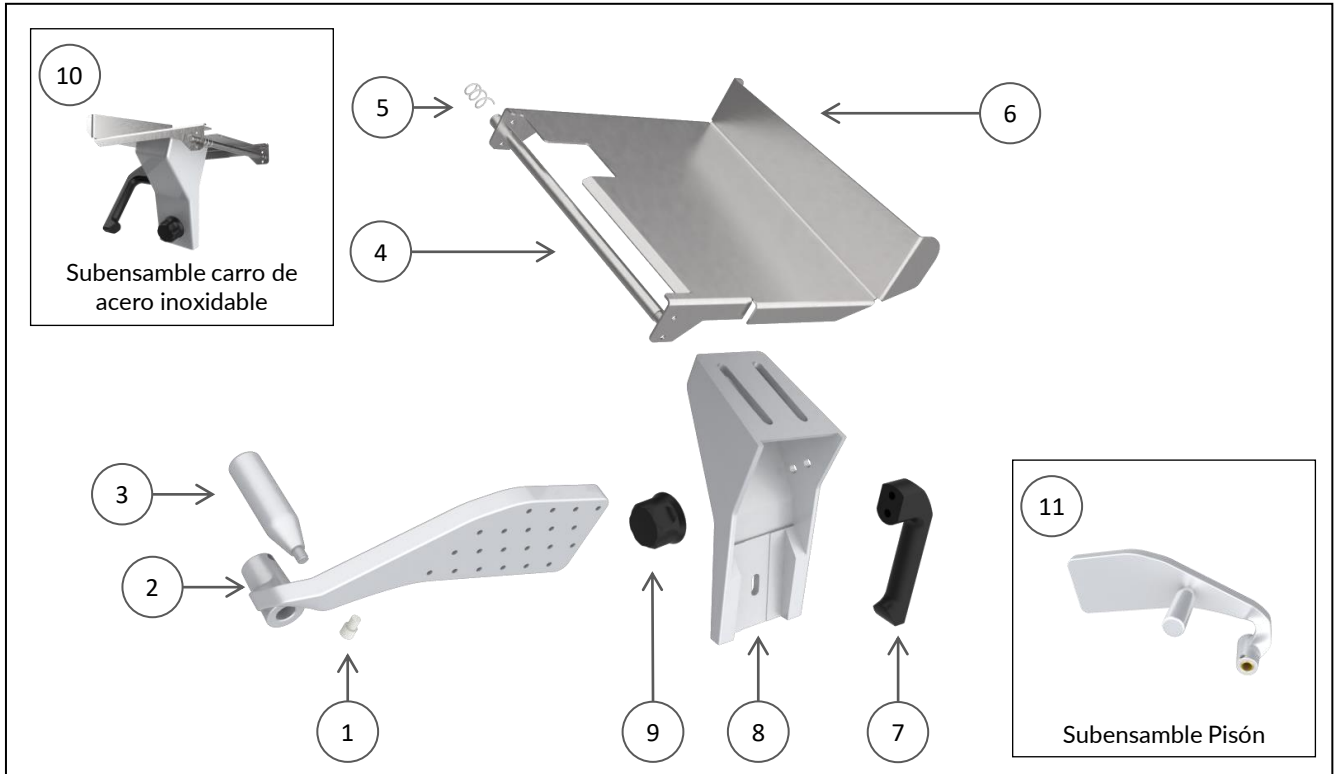

Refacciones del Sistema
de buje RB-300-DC

REBANADORA DE CARNES

Explosionado Modelo RB-300-DC

REV 00/23

NO.	CÓDIGO	DESCRIPCIÓN	CANTIDAD
1	M500931	EMPAQUE PARA BARRA DE BUJE (RB250/300)	2
2	M500937	RESORTE DE BARRA P/BUJE (RB250/300)	1
3	M570194	BARRA ESTABILIZADORA RB250/300DC	1
4	M570195	BUJE SUBENSAMBLE RB250/300DC	1
5	M570196	BARRA PARA BUJE RB250/300DC	1

NO.	CÓDIGO	DESCRIPCIÓN	CANTIDAD
1	M570197	PERILLA REG.D/CORTE RB250/300DC	1
2	M503434	REGATON RB'S 250/300	4
3	M570198	DESVIADOR DE MARMAJA RB250/300DC	1
4	M577681	PLACA NIVELADORA RB250/300DC	1
5	M570200	PERNO GUIA REGULADOR 250/300DC	1
6	M577682	REGULADOR 250/300 SUBENS. COMPLETO	1
7	M570202	PERILLAS P/DESVIADOR DE MARMAJA	2

Refacciones del Carro
RB-300-DC
(Carro de Acero Inox.)

REBANADORA DE CARNES

Explosionado Modelo RB-300-DC

REV 00/23

NO.	CÓDIGO	DESCRIPCIÓN	CANTIDAD
1	M500332	TOPE DE NYLON PARA PISÓN 300	1
2	M577683	PISÓN RB250/300DC	1
3	M570204	MANIJA P/PISÓN RB250/300DC	1
4	M577684	BARRA DEL PISÓN RB300DC	1
5	M501550	RESORTE P/BARRA DEL PISÓN 300	1
6	M577685	CARRO RB300DC C/TORNILLOS	1
7	M570218	MANIVELA PARA CARRO 250/300DC	1
8	M570208	PORTACARRO RB300DC	1
9	M570209	PERILLA P/PORTACARRO 250/300DC	1
10	M570210	CARRO COMPLETO SUBENS.	1
11	M570211	PISÓN P/PORTACARRO 250/300DC	1

Refacciones del Sistema de
Corte RB-300-DC
(Plato de Acero Inoxidable)

REBANADORA DE CARNES

Explosionado Modelo RB-300-DC

REV 00/23

NO.	CÓDIGO	DESCRIPCIÓN	CANTIDAD
1	M570212	PLANCHA DEL REGULADOR RB300DC	1
2	M570219	SOPORTE DE PORTAPLACHA 300DC	1
3	M570890	PLATO 300 INOX C/PORTAPLATO	1
4	M500975	CUCHILLA 300 mm DE DIAMETRO (RB/SS)	1
5	M570215	PROTECTOR DE CUCHILLA RB300DC	1
6	M500935	BANDA #360-TB2-8 PARA 250/300	1
7	M570216	CAMPANA 250/300DC SUBENSAMBLE	1
8	M533817	PERILLA P/PLATO 250/300	1
9	M570214	KIT PLANCHA Y SOPORTE DE PLANCHA 300DC	1