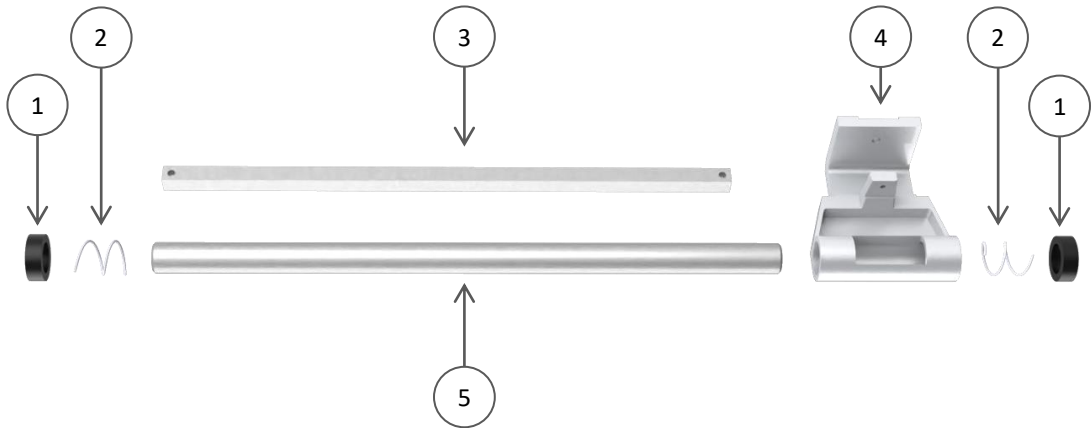

Refacciones del Afilador
RB-300-DC

REBANADORA DE CARNES

Explosionado Modelo RB-300-DC

REV 00/23

NO.	CÓDIGO	DESCRIPCIÓN	CANTIDAD
1	M570191	CAJA PARA AFILADOR 250/300	1
2	M571943	PIEDRA DE AFILAR (RB250/300)	1
3	M570949	FLECHA PARA PIEDRA AFILAR (RB-250)	1
4	M506929	PERILLA P/SOPORTE DE AFILADOR (RB-250)	1
5	M570192	COLUMNA P/AFILADOR C/TORNILLO	1
6	M571944	TRAVESAÑO P/AFILADO C/TORNILLERIA	1
7	M500858	PIEDRA DE ACENTAR (RB-250 RB-300 SS-275	1
8	M570950	FLECHA PARA PIEDRA DE ACENTAR (RB-250)	1
9	M577680	AFILADOR COMPLETO SUBENS	1

Refacciones del Sistema
de buje RB-300-DC

REBANADORA DE CARNES

Explosionado Modelo RB-300-DC

REV 00/23

NO.	CÓDIGO	DESCRIPCIÓN	CANTIDAD
1	M500931	EMPAQUE PARA BARRA DE BUJE (RB250/300)	2
2	M500937	RESORTE DE BARRA P/BUJE (RB250/300)	1
3	M570194	BARRA ESTABILIZADORA RB250/300DC	1
4	M570195	BUJE SUBENSAMBLE RB250/300DC	1
5	M570196	BARRA PARA BUJE RB250/300DC	1

Refacciones del Carro
RB-300-DC
(Carro de Acero Inox.)

REBANADORA DE CARNES

Explosionado Modelo RB-300-DC

REV 00/23

NO.	CÓDIGO	DESCRIPCIÓN	CANTIDAD
1	M500332	TOPE DE NYLON PARA PISÓN 300	1
2	M577683	PISÓN RB250/300DC	1
3	M570204	MANIJA P/PISÓN RB250/300DC	1
4	M577684	BARRA DEL PISÓN RB300DC	1
5	M501550	RESORTE P/BARRA DEL PISÓN 300	1
6	M577685	CARRO RB300DC C/TORNILLOS	1
7	M570218	MANIVELA PARA CARRO 250/300DC	1
8	M570208	PORTACARRO RB300DC	1
9	M570209	PERILLA P/PORTACARRO 250/300DC	1
10	M570210	CARRO COMPLETO SUBENS.	1
11	M570211	PISÓN P/PORTACARRO 250/300DC	1