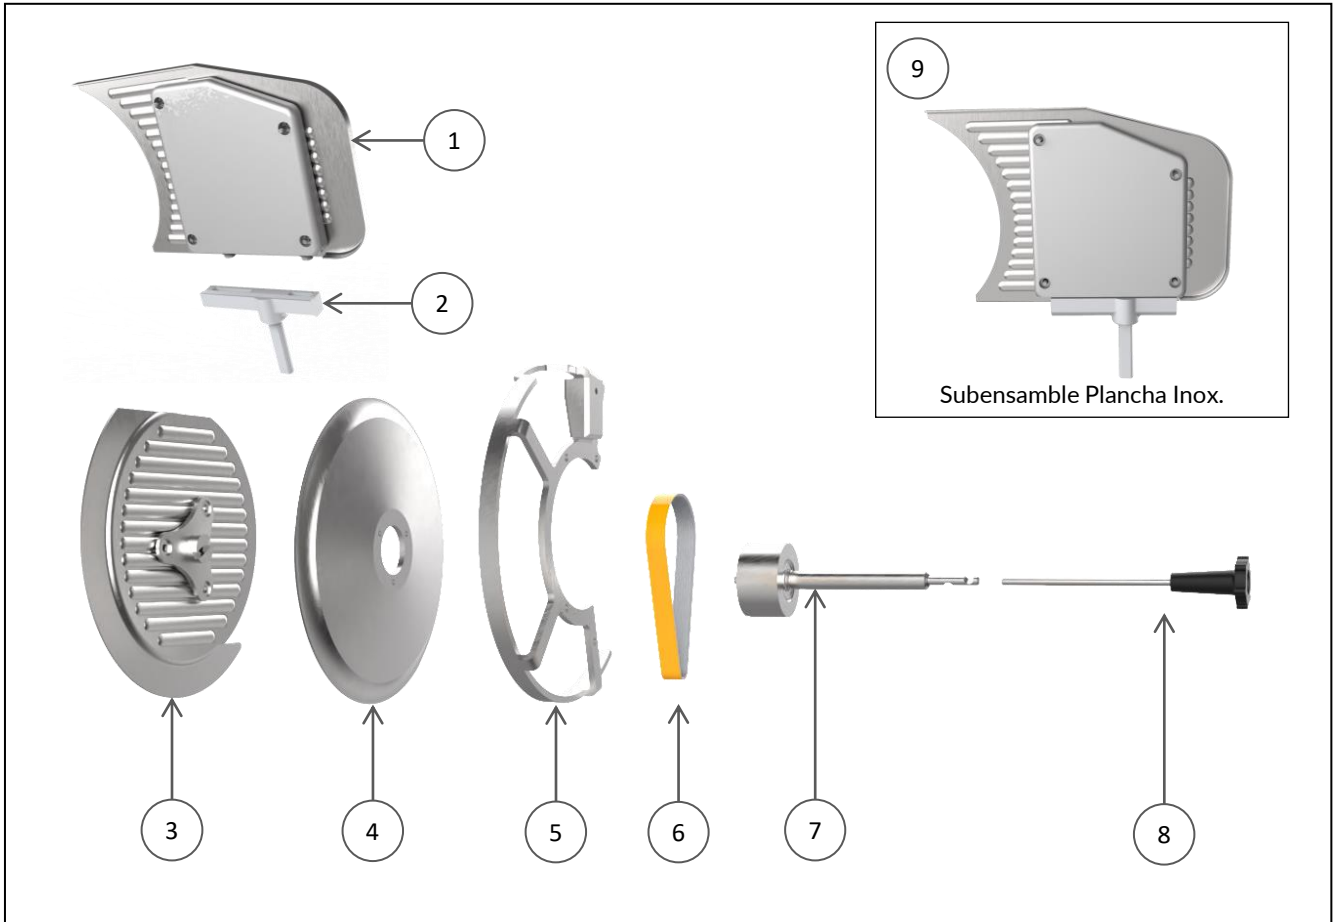

Refacciones del Sistema
de buje RB-300-DC

REBANADORA DE CARNES

Explosionado Modelo RB-300-DC

REV 00/23

NO.	CÓDIGO	DESCRIPCIÓN	CANTIDAD
1	M500931	EMPAQUE PARA BARRA DE BUJE (RB250/300)	2
2	M500937	RESORTE DE BARRA P/BUJE (RB250/300)	1
3	M570194	BARRA ESTABILIZADORA RB250/300DC	1
4	M570195	BUJE SUBENSAMBLE RB250/300DC	1
5	M570196	BARRA PARA BUJE RB250/300DC	1

Refacciones del Carro
RB-300-DC
(Carro de Acero Inox.)

REBANADORA DE CARNES

Explosionado Modelo RB-300-DC

REV 00/23

NO.	CÓDIGO	DESCRIPCIÓN	CANTIDAD
1	M500332	TOPE DE NYLON PARA PISÓN 300	1
2	M577683	PISÓN RB250/300DC	1
3	M570204	MANIJA P/PISÓN RB250/300DC	1
4	M577684	BARRA DEL PISÓN RB300DC	1
5	M501550	RESORTE P/BARRA DEL PISÓN 300	1
6	M577685	CARRO RB300DC C/TORNILLOS	1
7	M570218	MANIVELA PARA CARRO 250/300DC	1
8	M570208	PORTACARRO RB300DC	1
9	M570209	PERILLA P/PORTACARRO 250/300DC	1
10	M570210	CARRO COMPLETO SUBENS.	1
11	M570211	PISÓN P/PORTACARRO 250/300DC	1

Refacciones del Sistema de
Corte RB-300-DC
(Plato de Acero Inoxidable)

REBANADORA DE CARNES

Explosionado Modelo RB-300-DC

REV 00/23

NO.	CÓDIGO	DESCRIPCIÓN	CANTIDAD
1	M570212	PLANCHA DEL REGULADOR RB300DC	1
2	M570219	SOPORTE DE PORTAPLACHA 300DC	1
3	M570890	PLATO 300 INOX C/PORTAPLATO	1
4	M500975	CUCHILLA 300 mm DE DIAMETRO (RB/SS)	1
5	M570215	PROTECTOR DE CUCHILLA RB300DC	1
6	M500935	BANDA #360-TB2-8 PARA 250/300	1
7	M570216	CAMPANA 250/300DC SUBENSAMBLE	1
8	M533817	PERILLA P/PLATO 250/300	1
9	M570214	KIT PLANCHA Y SOPORTE DE PLANCHA 300DC	1

Refacciones del Sistema
Eléctrico RB-300-DC

REBANADORA DE CARNES

Explosionado Modelo RB-300-DC

REV 00/23

*La refacción incluye sistema de sujeción para el motor

NO.	CÓDIGO	DESCRIPCIÓN	CANTIDAD
1	M570217	MOTOR 1/3 HP, 115 VAC C/SUJECIÓN	1
2	M500799	GROMMET MP7P-2 (3x14 SJT)	1
3	M500154	CABLE TOMACORIENTE 3X14AWG,300V, 75°C UL	1
4	M570221	ARNES P/CONEXIÓN SIST. ELEC 250/300DC	1
5	M574804	KIT COPLE Y OPRESOR P/MOTOR (RB/SS)	1
6	M570220	CIRCUIT BRAKER 4 AMP	1
7	M501243	RELEVADOR DE CONTROL 115V	1