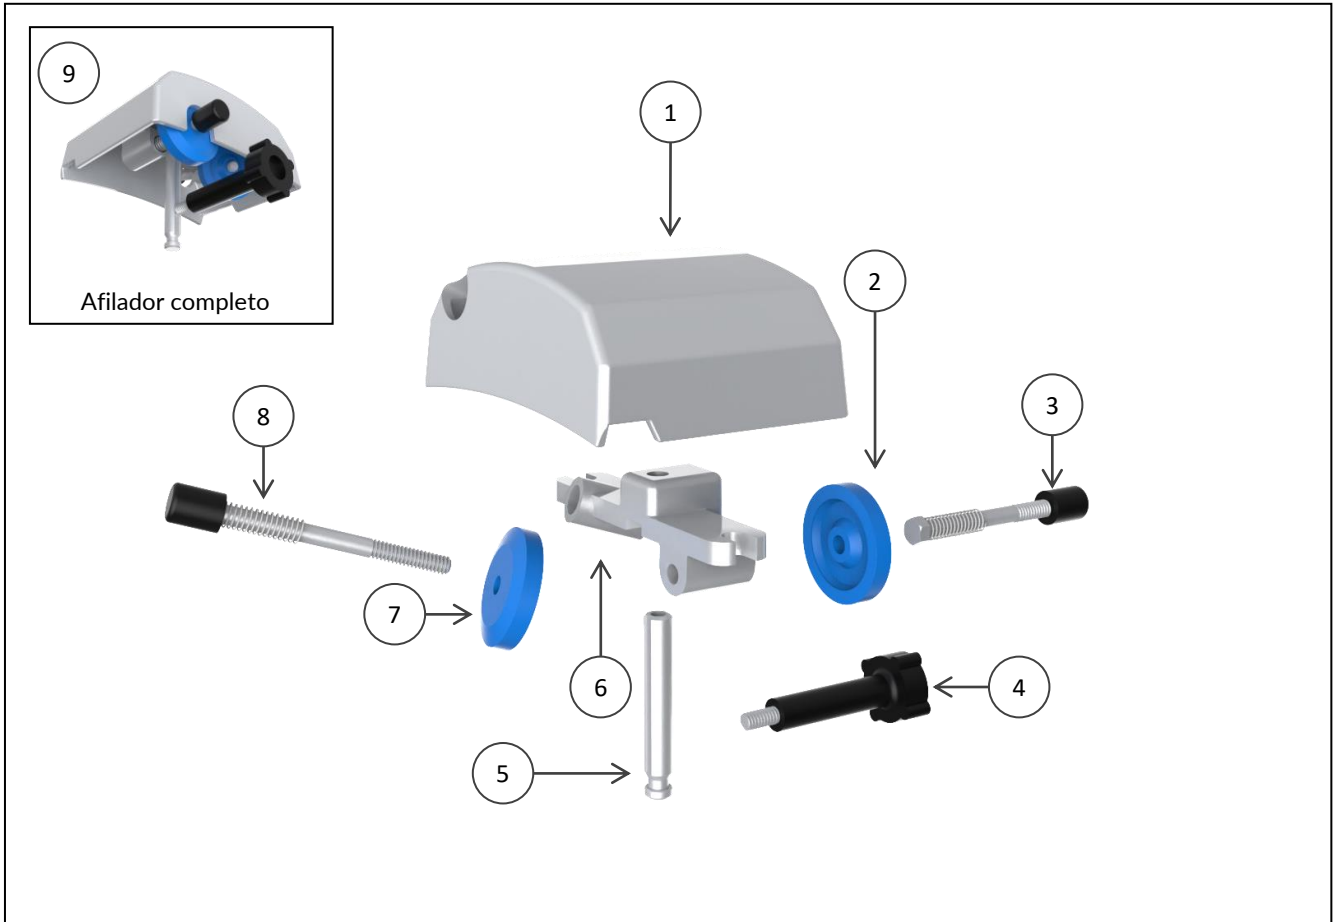

Refacciones del Afilador
RB-300-DC

REBANADORA DE CARNES

Explosionado Modelo RB-300-DC

REV 00/23

NO.	CÓDIGO	DESCRIPCIÓN	CANTIDAD
1	M570191	CAJA PARA AFILADOR 250/300	1
2	M571943	PIEDRA DE AFILAR (RB250/300)	1
3	M570949	FLECHA PARA PIEDRA AFILAR (RB-250)	1
4	M506929	PERILLA P/SOPORTE DE AFILADOR (RB-250)	1
5	M570192	COLUMNA P/AFILADOR C/TORNILLO	1
6	M571944	TRAVESAÑO P/AFILADO C/TORNILLERIA	1
7	M500858	PIEDRA DE ACENTAR (RB-250 RB-300 SS-275	1
8	M570950	FLECHA PARA PIEDRA DE ACENTAR (RB-250)	1
9	M577680	AFILADOR COMPLETO SUBENS	1

Refacciones del Sistema
de buje RB-300-DC

REBANADORA DE CARNES

Explosionado Modelo RB-300-DC

REV 00/23

NO.	CÓDIGO	DESCRIPCIÓN	CANTIDAD
1	M500931	EMPAQUE PARA BARRA DE BUJE (RB250/300)	2
2	M500937	RESORTE DE BARRA P/BUJE (RB250/300)	1
3	M570194	BARRA ESTABILIZADORA RB250/300DC	1
4	M570195	BUJE SUBENSAMBLE RB250/300DC	1
5	M570196	BARRA PARA BUJE RB250/300DC	1

Refacciones del Carro
RB-300-DC
(Carro de Acero Inox.)

REBANADORA DE CARNES

Explosionado Modelo RB-300-DC

REV 00/23

NO.	CÓDIGO	DESCRIPCIÓN	CANTIDAD
1	M500332	TOPE DE NYLON PARA PISÓN 300	1
2	M577683	PISÓN RB250/300DC	1
3	M570204	MANIJA P/PISÓN RB250/300DC	1
4	M577684	BARRA DEL PISÓN RB300DC	1
5	M501550	RESORTE P/BARRA DEL PISÓN 300	1
6	M577685	CARRO RB300DC C/TORNILLOS	1
7	M570218	MANIVELA PARA CARRO 250/300DC	1
8	M570208	PORTACARRO RB300DC	1
9	M570209	PERILLA P/PORTACARRO 250/300DC	1
10	M570210	CARRO COMPLETO SUBENS.	1
11	M570211	PISÓN P/PORTACARRO 250/300DC	1

Refacciones del Sistema
Eléctrico RB-300-DC

REBANADORA DE CARNES

Explosionado Modelo RB-300-DC

REV 00/23

*La refacción incluye sistema de sujeción para el motor

NO.	CÓDIGO	DESCRIPCIÓN	CANTIDAD
1	M570217	MOTOR 1/3 HP, 115 VAC C/SUJECIÓN	1
2	M500799	GROMMET MP7P-2 (3x14 SJT)	1
3	M500154	CABLE TOMACORIENTE 3X14AWG,300V, 75°C UL	1
4	M570221	ARNES P/CONEXIÓN SIST. ELEC 250/300DC	1
5	M574804	KIT COPLE Y OPRESOR P/MOTOR (RB/SS)	1
6	M570220	CIRCUIT BRAKER 4 AMP	1
7	M501243	RELEVADOR DE CONTROL 115V	1