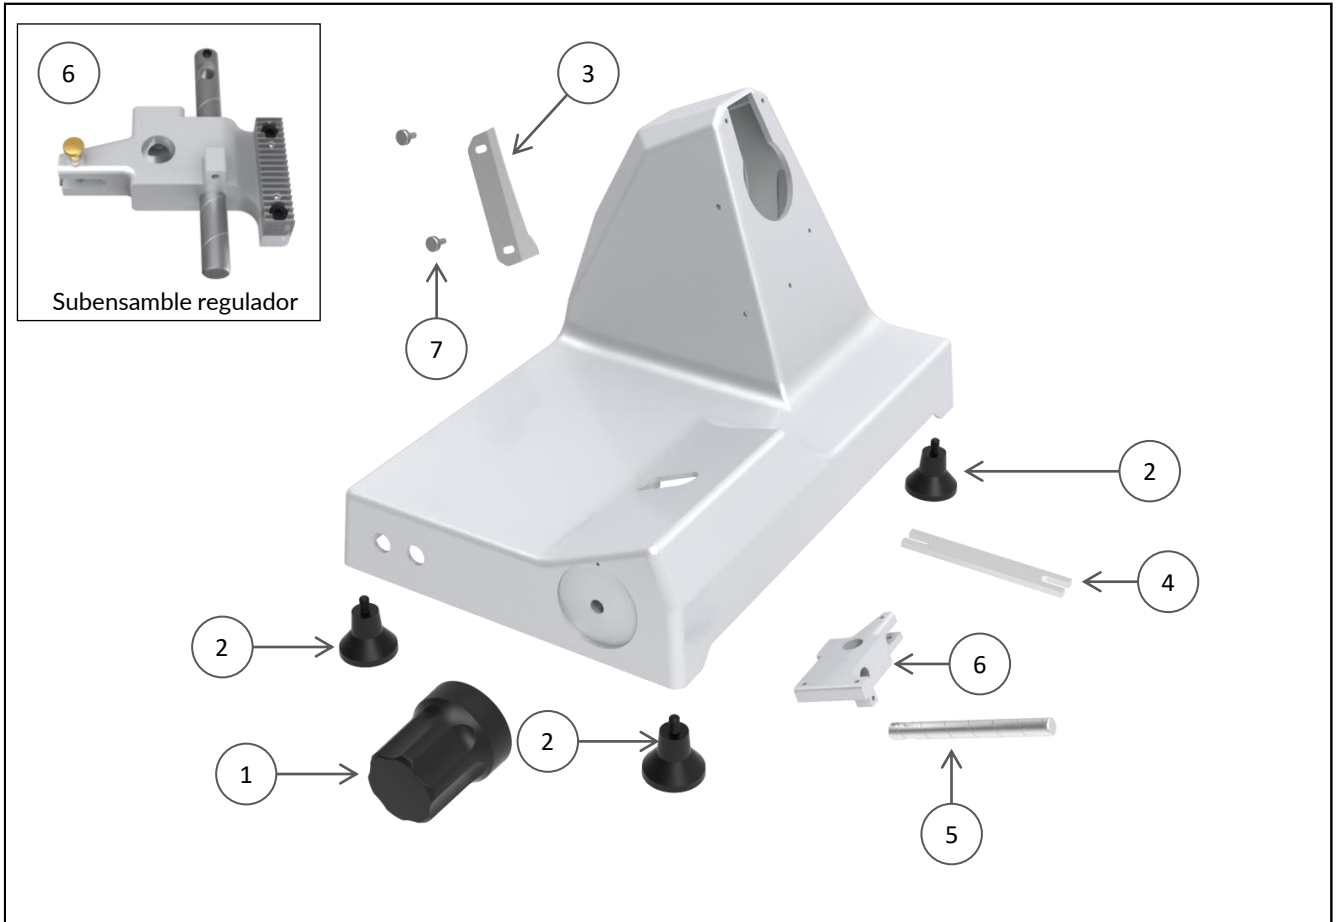

Refacciones del Afilador
RB-300-DC

REBANADORA DE CARNES

Explosionado Modelo RB-300-DC

REV 00/23

NO.	CÓDIGO	DESCRIPCIÓN	CANTIDAD
1	M570191	CAJA PARA AFILADOR 250/300	1
2	M571943	PIEDRA DE AFILAR (RB250/300)	1
3	M570949	FLECHA PARA PIEDRA AFILAR (RB-250)	1
4	M506929	PERILLA P/SOPORTE DE AFILADOR (RB-250)	1
5	M570192	COLUMNA P/AFILADOR C/TORNILLO	1
6	M571944	TRAVESAÑO P/AFILADO C/TORNILLERIA	1
7	M500858	PIEDRA DE ACENTAR (RB-250 RB-300 SS-275	1
8	M570950	FLECHA PARA PIEDRA DE ACENTAR (RB-250)	1
9	M577680	AFILADOR COMPLETO SUBENS	1

Refacciones del Sistema
de buje RB-300-DC

REBANADORA DE CARNES

Explosionado Modelo RB-300-DC

REV 00/23

NO.	CÓDIGO	DESCRIPCIÓN	CANTIDAD
1	M500931	EMPAQUE PARA BARRA DE BUJE (RB250/300)	2
2	M500937	RESORTE DE BARRA P/BUJE (RB250/300)	1
3	M570194	BARRA ESTABILIZADORA RB250/300DC	1
4	M570195	BUJE SUBENSAMBLE RB250/300DC	1
5	M570196	BARRA PARA BUJE RB250/300DC	1

Refacciones del Carro
RB-300-DC
(Carro de Acero Inox.)

REBANADORA DE CARNES

Explosionado Modelo RB-300-DC

REV 00/23

NO.	CÓDIGO	DESCRIPCIÓN	CANTIDAD
1	M500332	TOPE DE NYLON PARA PISÓN 300	1
2	M577683	PISÓN RB250/300DC	1
3	M570204	MANIJA P/PISÓN RB250/300DC	1
4	M577684	BARRA DEL PISÓN RB300DC	1
5	M501550	RESORTE P/BARRA DEL PISÓN 300	1
6	M577685	CARRO RB300DC C/TORNILLOS	1
7	M570218	MANIVELA PARA CARRO 250/300DC	1
8	M570208	PORTACARRO RB300DC	1
9	M570209	PERILLA P/PORTACARRO 250/300DC	1
10	M570210	CARRO COMPLETO SUBENS.	1
11	M570211	PISÓN P/PORTACARRO 250/300DC	1