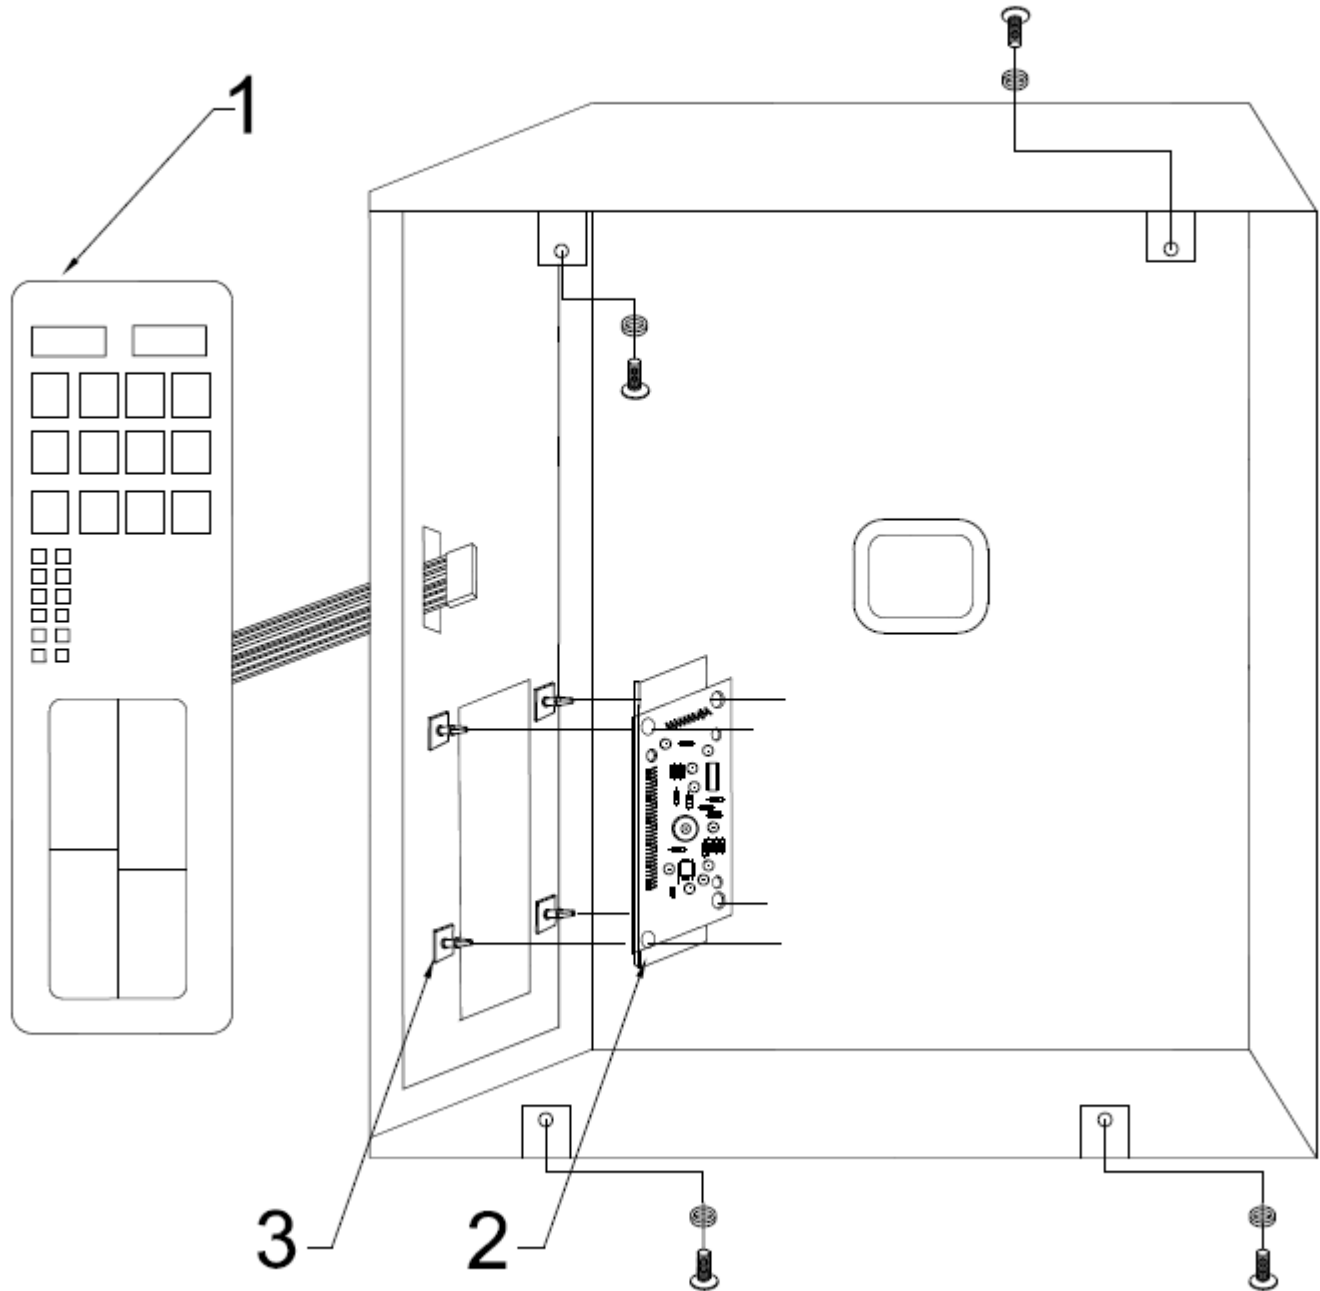

# BÁSCULA CONTADORA

Producto: Báscula electrónica

Marca: TORREY

Modelo: QC-5/10 , QC-20/40

Página 3-15

FROM THE SERIAL NUMBER: F15-000134 (QC5L)  
F15-000290 (QC40L)

SOLUCIONES INTEGRALES DE ALTA CALIDAD