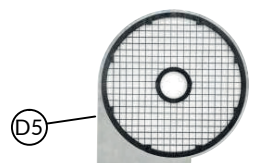

## Diagrama

## Listado de partes

No.	Descripción	Código
3	EMPUJADOR P/PVA-180	CRPVA1T0130
7	IMAN DE BRAZO P/PVA-180	CRPVA1T0141
9	DISCO PLÁSTICO EXPULSOR P/PVA-180	CRPVA1T0127
10	MANIJA DE TAPA P/PVA-180	CRPVA1T0142
11	PERNO DE MANIJA P/PVA-180	CRPVA1T0143
12	GANCHO DE MANIJA P/PVA-180	CRPVA1T0144
13	RESORTE DE MANIJA P/PVA-180	CRPVA1T0145
14	PERNO DE BISAGRA TAPA P/PVA-180	CRPVA1T0146
15	BUJE PLÁSTICO DE PERNO P/PVA-180	CRPVA1T0147
22	BOTÓN PARO P/PVA-180	CRPVA1T0132
23	BOTON ARRANQUE P/PVA-180	CRPVA1T0133
24	EJE DE DISCO P/PVA-180	CRPVA1T0136
29	SENSOR P/PVA-180	CRPVA1T0140
31	POLEA P/PVA-180	CRPVA1T0135
32	BANDA P/PVA-180	CRPVA1T0129
34	MOTOR 1 HP P/PVA-180	CRPVA1T0128
37	PATAS P/PVA-180	CRPVA1T0134
39	CAPACITOR P/PVA-180	CRPVA1T0131
42	TARJETA PCB P/PVA-180	CRPVA1T0139
47	CANDADO DE DISCO P/PVA-180	CRPVA1T0137
48	KIT LIMPIEZA DISCO P/PVA-180	CRPVA1T0126
49	CONTACTOR P/PVA-180	CRPVA1T0138
D1	DISCO RA 2MM P/ PVA-180	CRPVA1T0101
D2	DISCO RA 7MM P/ PVA-180	CRPVA1T0104
D3	DISCO RE 8MM 1H P/ PVA-180	CRPVA1T0111
D4	DISCO BA 8MM P/ PVA-180	CRPVA1T0117
D5	DISCO CU 8MM P/ PVA-180	CRPVA1T0119