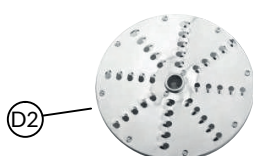

## Diagrama

## Listado de partes

No.	Descripción	Código
3	EMPUJADOR P/PVA-180	CRPVA1T0130
7	IMAN DE BRAZO P/PVA-180	CRPVA1T0141
9	DISCO PLÁSTICO EXPULSOR P/PVA-180	CRPVA1T0127
10	MANIJA DE TAPA P/PVA-180	CRPVA1T0142
11	PERNO DE MANIJA P/PVA-180	CRPVA1T0143
12	GANCHO DE MANIJA P/PVA-180	CRPVA1T0144
13	RESORTE DE MANIJA P/PVA-180	CRPVA1T0145
14	PERNO DE BISAGRA TAPA P/PVA-180	CRPVA1T0146
15	BUJE PLÁSTICO DE PERNO P/PVA-180	CRPVA1T0147
22	BOTÓN PARO P/PVA-180	CRPVA1T0132
23	BOTON ARRANQUE P/PVA-180	CRPVA1T0133
24	EJE DE DISCO P/PVA-180	CRPVA1T0136
29	SENSOR P/PVA-180	CRPVA1T0140
31	POLEA P/PVA-180	CRPVA1T0135
32	BANDA P/PVA-180	CRPVA1T0129
34	MOTOR 1 HP P/PVA-180	CRPVA1T0128
37	PATAS P/PVA-180	CRPVA1T0134
39	CAPACITOR P/PVA-180	CRPVA1T0131
42	TARJETA PCB P/PVA-180	CRPVA1T0139
47	CANDADO DE DISCO P/PVA-180	CRPVA1T0137
48	KIT LIMPIEZA DISCO P/PVA-180	CRPVA1T0126
49	CONTACTOR P/PVA-180	CRPVA1T0138
D1	DISCO RA 2MM P/ PVA-180	CRPVA1T0101
D2	DISCO RA 7MM P/ PVA-180	CRPVA1T0104
D3	DISCO RE 8MM 1H P/ PVA-180	CRPVA1T0111
D4	DISCO BA 8MM P/ PVA-180	CRPVA1T0117
D5	DISCO CU 8MM P/ PVA-180	CRPVA1T0119