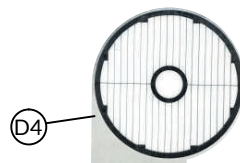

## Diagrama

## Listado de partes

No.	Descripción	Código
3	EMPUJADOR P/PVA-180	CRPVA1T0130
7	IMAN DE BRAZO P/PVA-180	CRPVA1T0141
9	DISCO PLÁSTICO EXPULSOR P/PVA-180	CRPVA1T0127
10	MANIJA DE TAPA P/PVA-180	CRPVA1T0142
11	PERNO DE MANIJA P/PVA-180	CRPVA1T0143
12	GANCHO DE MANIJA P/PVA-180	CRPVA1T0144
13	RESORTE DE MANIJA P/PVA-180	CRPVA1T0145
14	PERNO DE BISAGRA TAPA P/PVA-180	CRPVA1T0146
15	BUJE PLÁSTICO DE PERNO P/PVA-180	CRPVA1T0147
22	BOTÓN PARO P/PVA-180	CRPVA1T0132
23	BOTON ARRANQUE P/PVA-180	CRPVA1T0133
24	EJE DE DISCO P/PVA-180	CRPVA1T0136
29	SENSOR P/PVA-180	CRPVA1T0140
31	POLEA P/PVA-180	CRPVA1T0135
32	BANDA P/PVA-180	CRPVA1T0129
34	MOTOR 1 HP P/PVA-180	CRPVA1T0128
37	PATAS P/PVA-180	CRPVA1T0134
39	CAPACITOR P/PVA-180	CRPVA1T0131
42	TARJETA PCB P/PVA-180	CRPVA1T0139
47	CANDADO DE DISCO P/PVA-180	CRPVA1T0137
48	KIT LIMPIEZA DISCO P/PVA-180	CRPVA1T0126
49	CONTACTOR P/PVA-180	CRPVA1T0138
D1	DISCO RA 2MM P/ PVA-180	CRPVA1T0101
D2	DISCO RA 7MM P/ PVA-180	CRPVA1T0104
D3	DISCO RE 8MM 1H P/ PVA-180	CRPVA1T0111
D4	DISCO BA 8MM P/ PVA-180	CRPVA1T0117
D5	DISCO CU 8MM P/ PVA-180	CRPVA1T0119