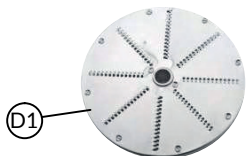

## Diagrama

## Listado de partes

No.	Descripción	Código
3	EMPUJADOR P/PVA-180	CRPVA1T0130
7	IMAN DE BRAZO P/PVA-180	CRPVA1T0141
9	DISCO PLÁSTICO EXPULSOR P/PVA-180	CRPVA1T0127
10	MANIJA DE TAPA P/PVA-180	CRPVA1T0142
11	PERNO DE MANIJA P/PVA-180	CRPVA1T0143
12	GANCHO DE MANIJA P/PVA-180	CRPVA1T0144
13	RESORTE DE MANIJA P/PVA-180	CRPVA1T0145
14	PERNO DE BISAGRA TAPA P/PVA-180	CRPVA1T0146
15	BUJE PLÁSTICO DE PERNO P/PVA-180	CRPVA1T0147
22	BOTÓN PARO P/PVA-180	CRPVA1T0132
23	BOTON ARRANQUE P/PVA-180	CRPVA1T0133
24	EJE DE DISCO P/PVA-180	CRPVA1T0136
29	SENSOR P/PVA-180	CRPVA1T0140
31	POLEA P/PVA-180	CRPVA1T0135
32	BANDA P/PVA-180	CRPVA1T0129
34	MOTOR 1 HP P/PVA-180	CRPVA1T0128
37	PATAS P/PVA-180	CRPVA1T0134
39	CAPACITOR P/PVA-180	CRPVA1T0131
42	TARJETA PCB P/PVA-180	CRPVA1T0139
47	CANDADO DE DISCO P/PVA-180	CRPVA1T0137
48	KIT LIMPIEZA DISCO P/PVA-180	CRPVA1T0126
49	CONTACTOR P/PVA-180	CRPVA1T0138
D1	DISCO RA 2MM P/ PVA-180	CRPVA1T0101
D2	DISCO RA 7MM P/ PVA-180	CRPVA1T0104
D3	DISCO RE 8MM 1H P/ PVA-180	CRPVA1T0111
D4	DISCO BA 8MM P/ PVA-180	CRPVA1T0117
D5	DISCO CU 8MM P/ PVA-180	CRPVA1T0119