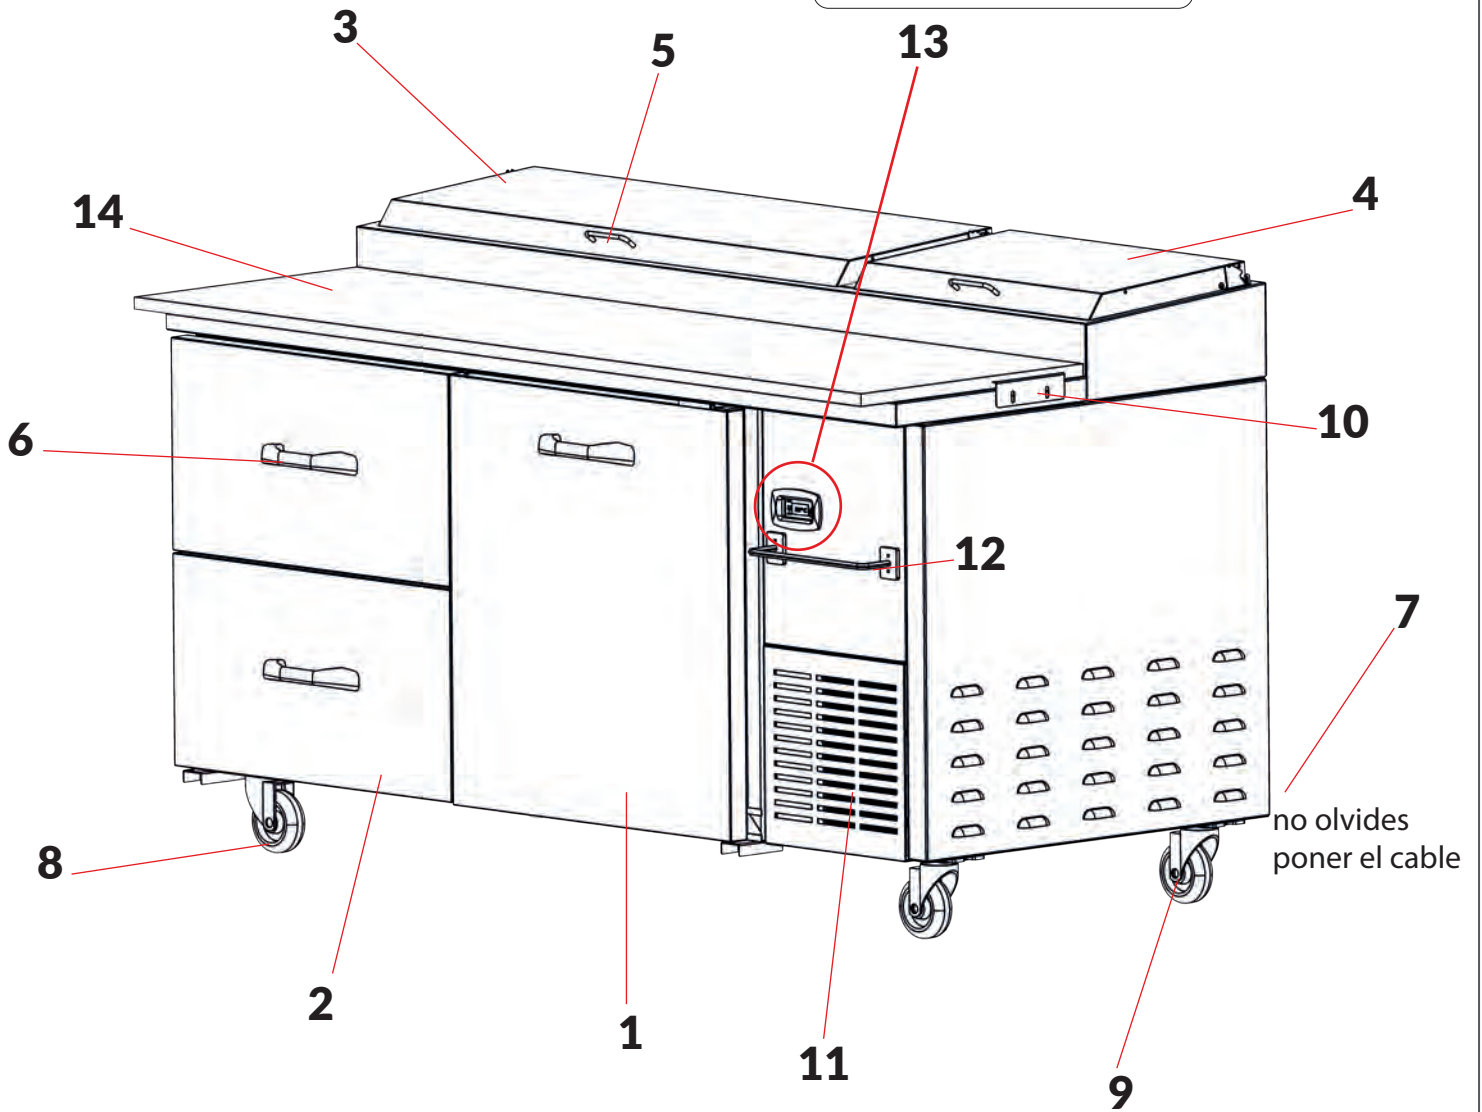

# MESAS FRÍAS

Explosionado Modelo PTP-21

REV 01/17

## Lista de Refacciones Modelo PTP-21

REV 01/17

No.	Descripción	Código
01	PUERTA IZQ. Y COMP PTP	1F-XPT-P0011
02	CAJON Y COMPLEMENTOS PTP	1F-XPT-P0010
03	TAPA SUPERIOR GRANDE Y COMPLEMENTOS PTP	1F-XPT-P0021
04	TAPA SUPERIOR CHICA Y COMPLEMENTOS PTP	1F-XPT-P0022
05	JALADERA P/TAPAS SUPERIORES PTP'S	1F-XSP-P0025
06	JALADERA NEGRA C/TUERCA DE SEGURIDAD PTP	1F-PLLM-0050
07	CABLE DE SERV 3X18 NEMA 5-15P 1.9M UL	1F-ELCL-0029
08	RODAJA C/ FRENO BASE POLIPRO 4inD PTP	1F-PLRO-0001
09	RODAJA S/FRENO C/BASE POLIPRO 4in PTP	1F-PLRO-0002
10	SOPORTE P/MESA PTP	1F-XLP-P0027
11	CUBIERTA FRONTAL P UNIDAD PTP	1F-XLP-P0014
12	TOALLERO	1F-XPT-P0015
13	CONTROL DE TEMPERATURA CTR P/PTP.	1F-COTE-0064
14	MESA Y COMPLEMENTOS PTP	1F-XPT-P0020