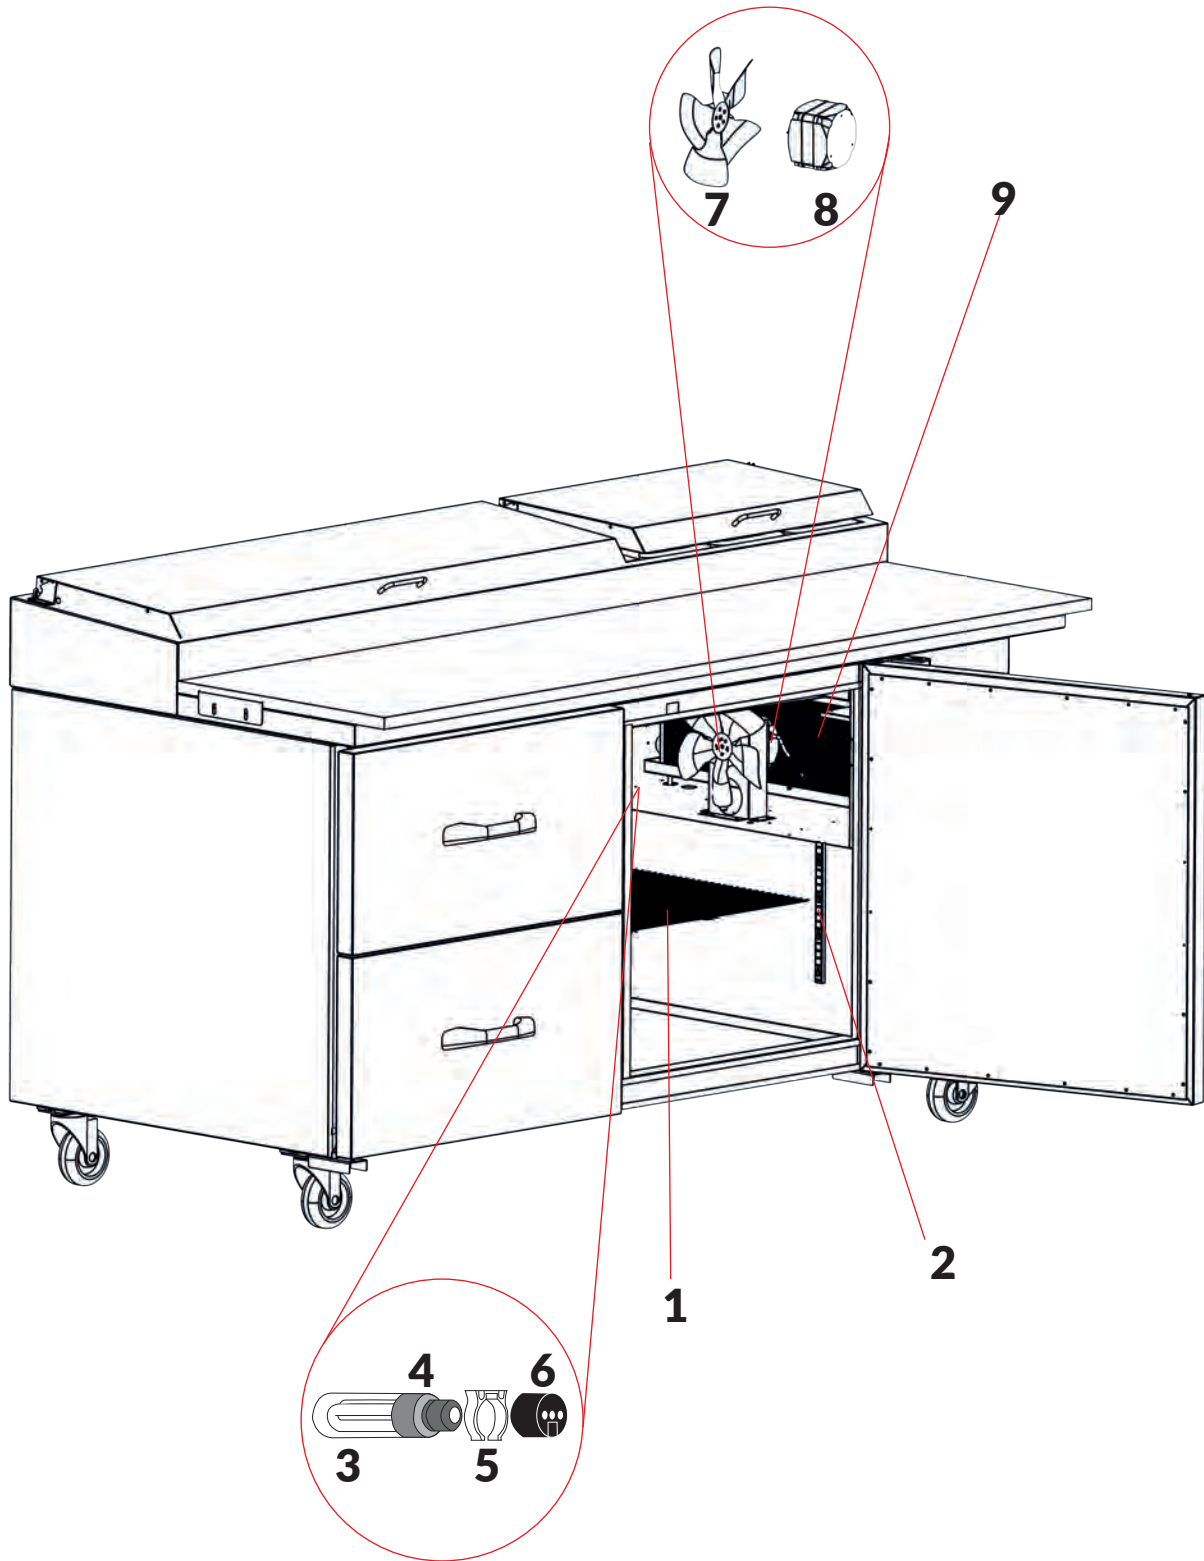

MESAS FRÍAS

Explosionado Modelo PTP-21

REV 01/17

Lista de Refacciones Modelo PTP-21

REV 01/17

No.	Descripción	Código
01	PARRILLAS	1F-XPT-T0013
02	CREMALLERA NSF PTP	1F-XLP-P0030
03	CUBIERTA PARA FOCO T12-40WC/TAPAS.	1F-ELIL-0008
04	FOCO 110130V5060HZ E27 15W 6400K UL	1F-ELLM-0040
05	CLAMP P/LAMP T12 1/2INLGO CRISTALINA	1F-ELIL-0026
06	SOCKET C/COLILLAS 660W P/127 Y 220V	1F-ELIL-0027
07	ASPA DE 8IN i 5 ALABES PITCH 31-34°CW	1F-MOAS-0004
08	MICROMOTOR D CONDEN.1276-9/16W A	1F-MOMT-0024
09	EVAPORADOR PTP170 28T 3/8in/H/5 FPI	1F-RFEV-0063