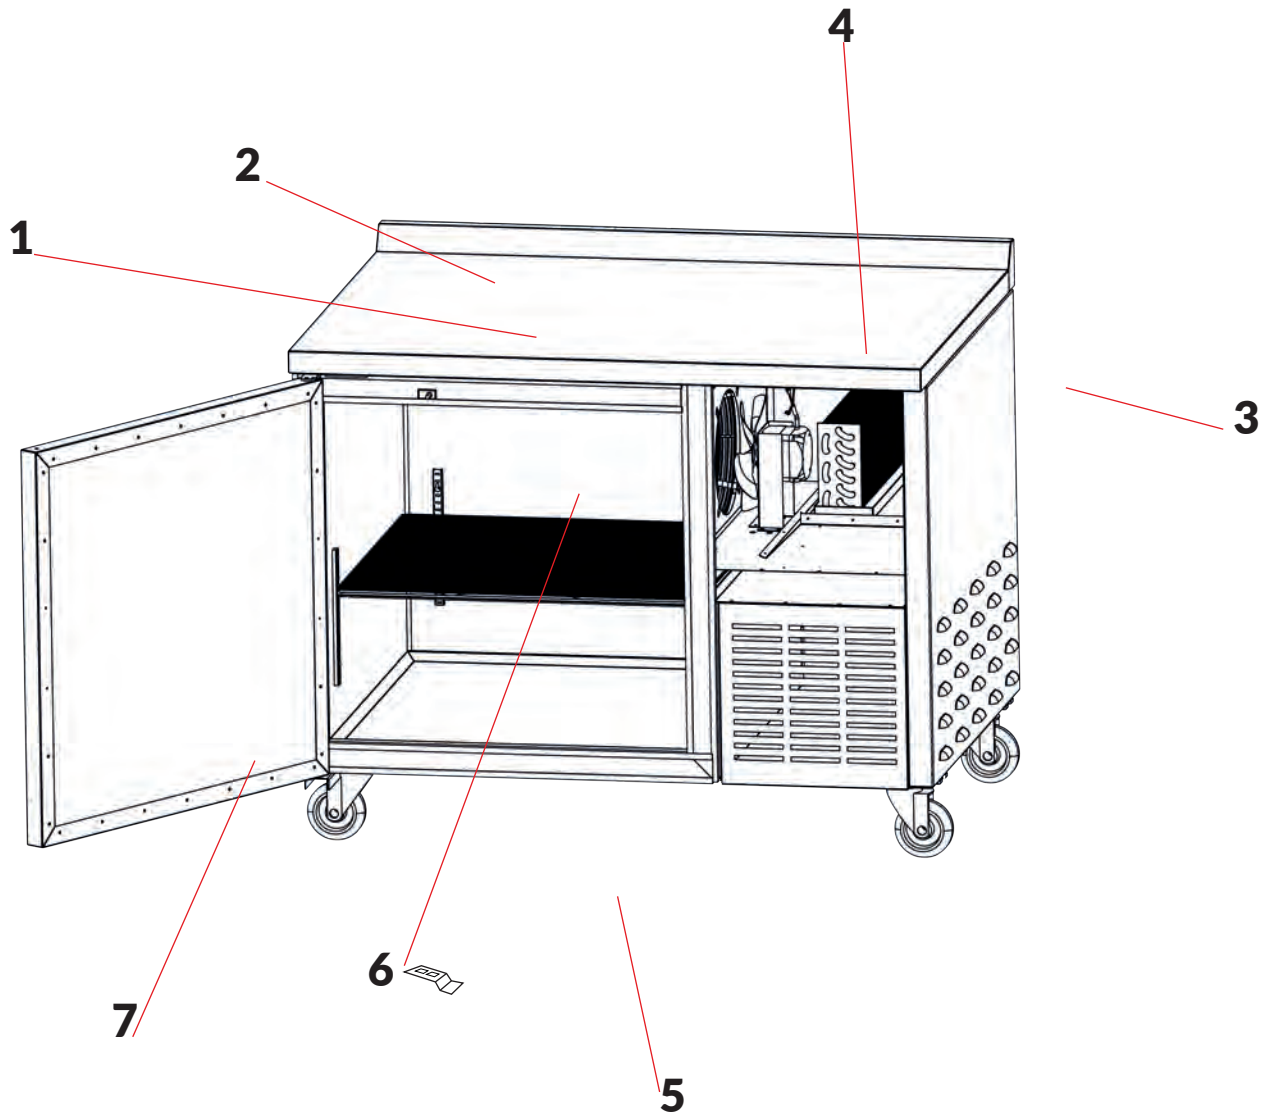

# MESAS FRÍAS

Explosionado Modelo PTP-21

REV 01/17

## Lista de Refacciones Modelo PTP-21

REV 01/17

No.	Descripción	Código
01	PUERTA IZQ. Y COMP PTP	1F-XPT-P0011
02	CAJON Y COMPLEMENTOS PTP	1F-XPT-P0010
03	TAPA SUPERIOR GRANDE Y COMPLEMENTOS PTP	1F-XPT-P0021
04	TAPA SUPERIOR CHICA Y COMPLEMENTOS PTP	1F-XPT-P0022
05	JALADERA P/TAPAS SUPERIORES PTP'S	1F-XSP-P0025
06	JALADERA NEGRA C/TUERCA DE SEGURIDAD PTP	1F-PLLM-0050
07	CABLE DE SERV 3X18 NEMA 5-15P 1.9M UL	1F-ELCL-0029
08	RODAJA C/ FRENO BASE POLIPRO 4inD PTP	1F-PLRO-0001
09	RODAJA S/FRENO C/BASE POLIPRO 4in PTP	1F-PLRO-0002
10	SOPORTE P/MESA PTP	1F-XLP-P0027
11	CUBIERTA FRONTAL P UNIDAD PTP	1F-XLP-P0014
12	TOALLERO	1F-XPT-P0015
13	CONTROL DE TEMPERATURA CTR P/PTP.	1F-COTE-0064
14	MESA Y COMPLEMENTOS PTP	1F-XPT-P0020