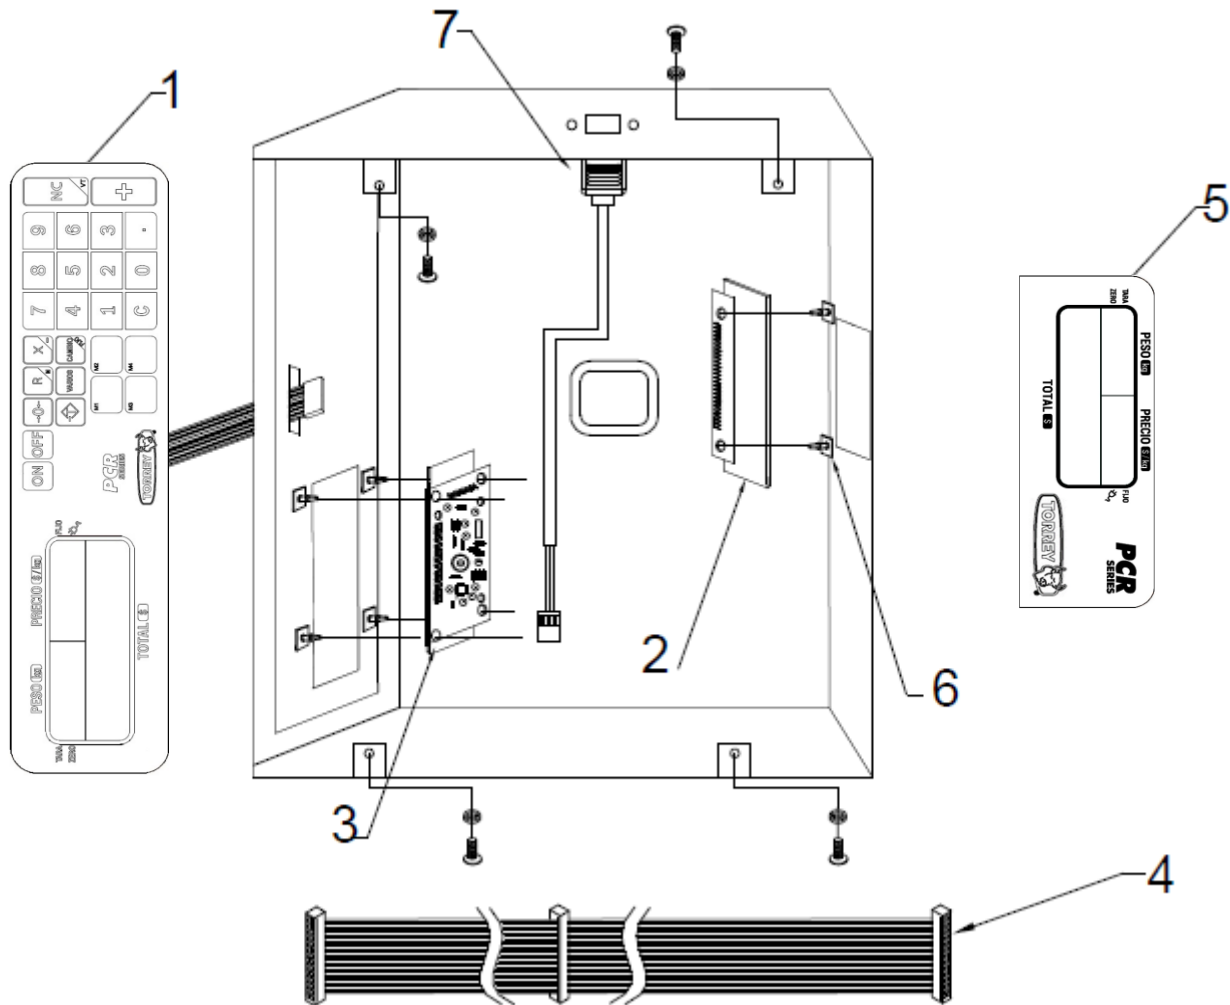

Marca: TORREY

Modelo: PCR20-N / PCR40-N

Página 3-17

No.	Descripción	Código
Ø1	TECLADO PCR C/BACKLIGHT REV.Ø	B-20200128
Ø2	TDPPT5 (LCD 112mm x 49.2mm) ENS	B-46601311
Ø3	TM TMPPTLUSB1 (PCR USB) ENS.	B-46601312
Ø4	ARNES CABLE PLANO PCR (21in)	B-21900472
Ø5	OVERLAY (CALCOM) PCR-2Ø (PETSKC188)	B-21900405
Ø5	*OVERLAY (CALCOM) PCR-4Ø (PETSKC188)	B-21900287
Ø6	SUJETADOR DE TARJETA PINGOOD	B-12400118
Ø7	ARNES USB-B HEMBRA 4 PIN NO POL (42 cm)	B-21900995

*SOLO PARA EL MODELO PCR4Ø

SOLUCIONES INTEGRALES DE ALTA CALIDAD

BÁSCULA ELECTRÓNICA

Producto: Bascula electrónica (Peso-Precio)

Marca: TORREY

Modelo: PCR20-N / PCR40-N

Página 3-21

A partir de las series C21-0255879 (PCR40-N)
C21-004092 (PCR20-N)

SOLUCIONES INTEGRALES DE ALTA CALIDAD

BÁSCULA ELECTRÓNICA

Producto: Bascula electrónica (Peso-Precio)

Marca: TORREY

Modelo: PCR20-N / PCR40-N

Página 3-21

No.	Descripción	Código
Ø1	TECLADO PCR CAP NL RØ	B-20200627
Ø2	TDPPT5 LCD C/BAT (113.3mm x 49.5MM) ENS	B-46601388
Ø3	TM TMPPTCAPIMP (PCR) ENS	B-46601505
Ø4	ARNES CABLE PLANO PCR (21in)	B-21900472
Ø5	OVERLAY PCR TOT GDE NL RØ	B-23300603
Ø6	SUJETADOR DE TARJETA PINGOOD	B-12400118
Ø7	ARNES USB-B HEMBRA 4 PIN NO POL (42 cm)	B-21900995