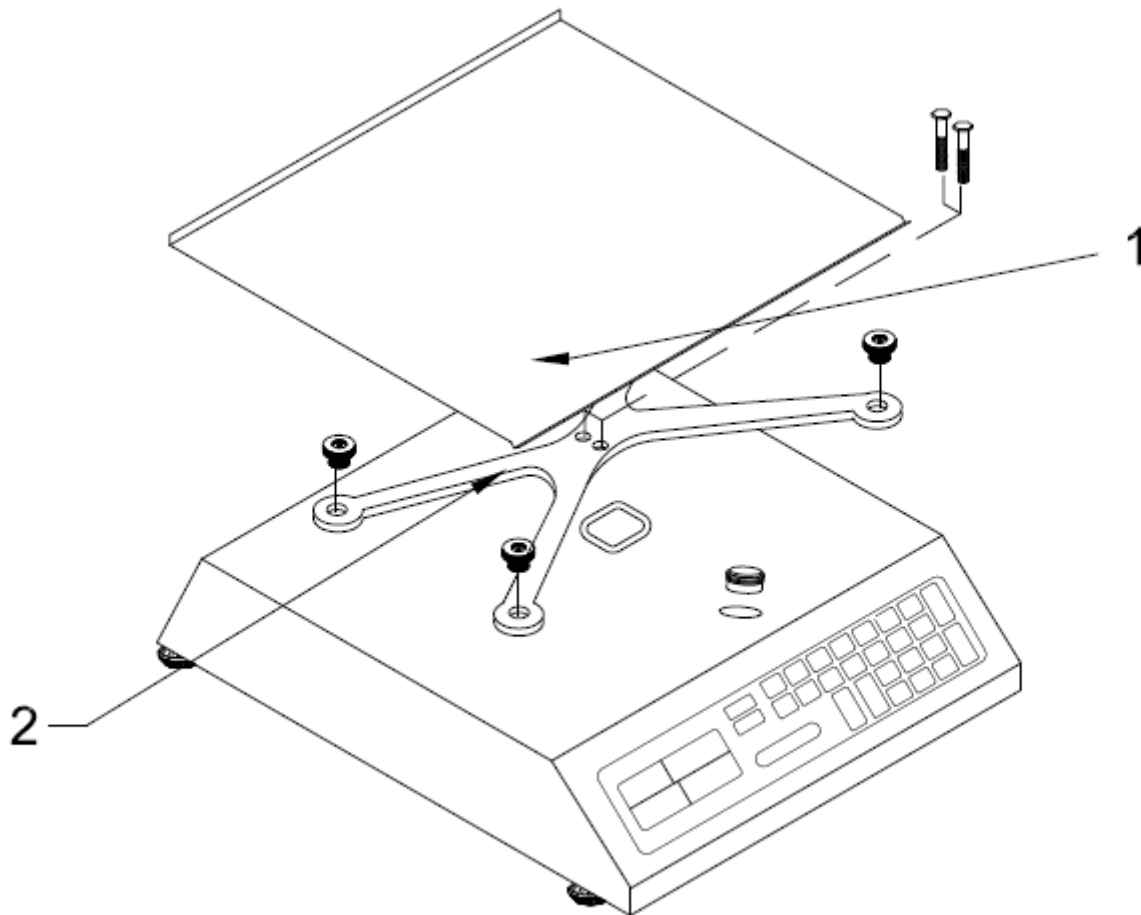

SOLUCIONES INTEGRALES DE ALTA CALIDAD

BÁSCULA ELECTRÓNICA

Producto: Báscula electrónica (Peso-Precio)

Marca: TORREY

Modelo: PCR20-N / PCR40-N

Página 1-17

A partir de las series: B17-000101 (PCR20)
B17-000101 (PCR40)

SOLUCIONES INTEGRALES DE ALTA CALIDAD

BÁSCULA ELECTRÓNICA

Producto: Bascula electrónica (Peso-Precio)

Marca: TORREY

Modelo: PCR20-N / PCR40-N

Página 1-17

No.	Descripción	Código
01	PLATO PCR-20 C.20 C/PERNOS	B-56300257
02	PORTAPLATO MFQ N ENS.	B-36700114

SOLUCIONES INTEGRALES DE ALTA CALIDAD

BÁSCULA ELECTRÓNICA

Producto: Báscula electrónica (Peso-Precio)

Marca: TORREY

Modelo: PCR20-N / PCR40-N

Página 2-17

A partir de las series: B17-000101 (PCR20)
B17-000101 (PCR40)

SOLUCIONES INTEGRALES DE ALTA CALIDAD

BÁSCULA ELECTRÓNICA

Producto: Bascula electrónica (Peso-Precio)

Marca: TORREY

Modelo: PCR20-N / PCR40-N

Página 2-17

No.	Descripción	Código
Ø1	*CELDA DE CARGA 2ØKg MOD.1Ø22 ENS. NP.	B-466ØØ673
Ø2	PIE DE NIVELACION REDONDO PCR	B-224ØØØ41
Ø3	BATERIA 4V, 2.5AH	B-219ØØ926
Ø4	KIT DE CAJA SNAP COMPLETO	B-367ØØ349
Ø5	TARJETA CONMUTADA INTERNA (6 Vcc) ENS.	B-466Ø131Ø
Ø6	CABLE DUPLEX 11Ø P/ELIM ENS.	B-466Ø1Ø62