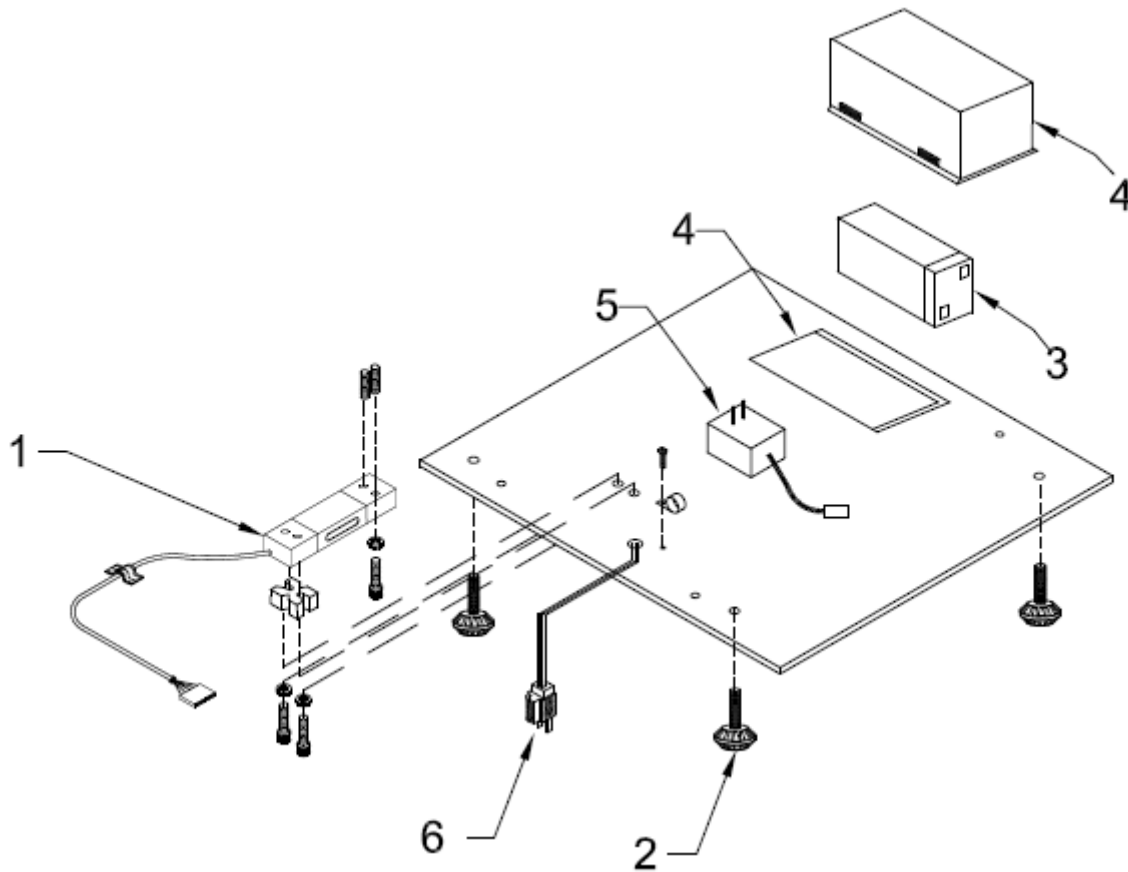

SOLUCIONES INTEGRALES DE ALTA CALIDAD

BÁSCULA ELECTRÓNICA

Producto: Bascula electrónica (Peso-Precio)

Marca: TORREY

Modelo: PCR20-N / PCR40-N

Página 1-17

No.	Descripción	Código
01	PLATO PCR-20 C.20 C/PERNOS	B-56300257
02	PORTAPLATO MFQ N ENS.	B-36700114

SOLUCIONES INTEGRALES DE ALTA CALIDAD

BÁSCULA ELECTRÓNICA

Producto: Báscula electrónica (Peso-Precio)

Marca: TORREY

Modelo: PCR20-N / PCR40-N

Página 2-17

A partir de las series: B17-000101 (PCR20)
B17-000101 (PCR40)

SOLUCIONES INTEGRALES DE ALTA CALIDAD

BÁSCULA ELECTRÓNICA

Producto: Bascula electrónica (Peso-Precio)

Marca: TORREY

Modelo: PCR20-N / PCR40-N

Página 2-17

No.	Descripción	Código
Ø1	*CELDA DE CARGA 2ØKg MOD.1Ø22 ENS. NP.	B-466ØØ673
Ø2	PIE DE NIVELACION REDONDO PCR	B-224ØØØ41
Ø3	BATERIA 4V, 2.5AH	B-219ØØ926
Ø4	KIT DE CAJA SNAP COMPLETO	B-367ØØ349
Ø5	TARJETA CONMUTADA INTERNA (6 Vcc) ENS.	B-466Ø131Ø
Ø6	CABLE DUPLEX 11Ø P/ELIM ENS.	B-466Ø1Ø62

Marca: TORREY

Modelo: PCR20-N / PCR40-N

Página 3-17

No.	Descripción	Código
Ø1	TECLADO PCR C/BACKLIGHT REV.Ø	B-20200128
Ø2	TDPPT5 (LCD 112mm x 49.2mm) ENS	B-46601311
Ø3	TM TMPPTLUSB1 (PCR USB) ENS.	B-46601312
Ø4	ARNES CABLE PLANO PCR (21in)	B-21900472
Ø5	OVERLAY (CALCOM) PCR-2Ø (PETSKC188)	B-21900405
Ø5	*OVERLAY (CALCOM) PCR-4Ø (PETSKC188)	B-21900287
Ø6	SUJETADOR DE TARJETA PINGOOD	B-12400118
Ø7	ARNES USB-B HEMBRA 4 PIN NO POL (42 cm)	B-21900995