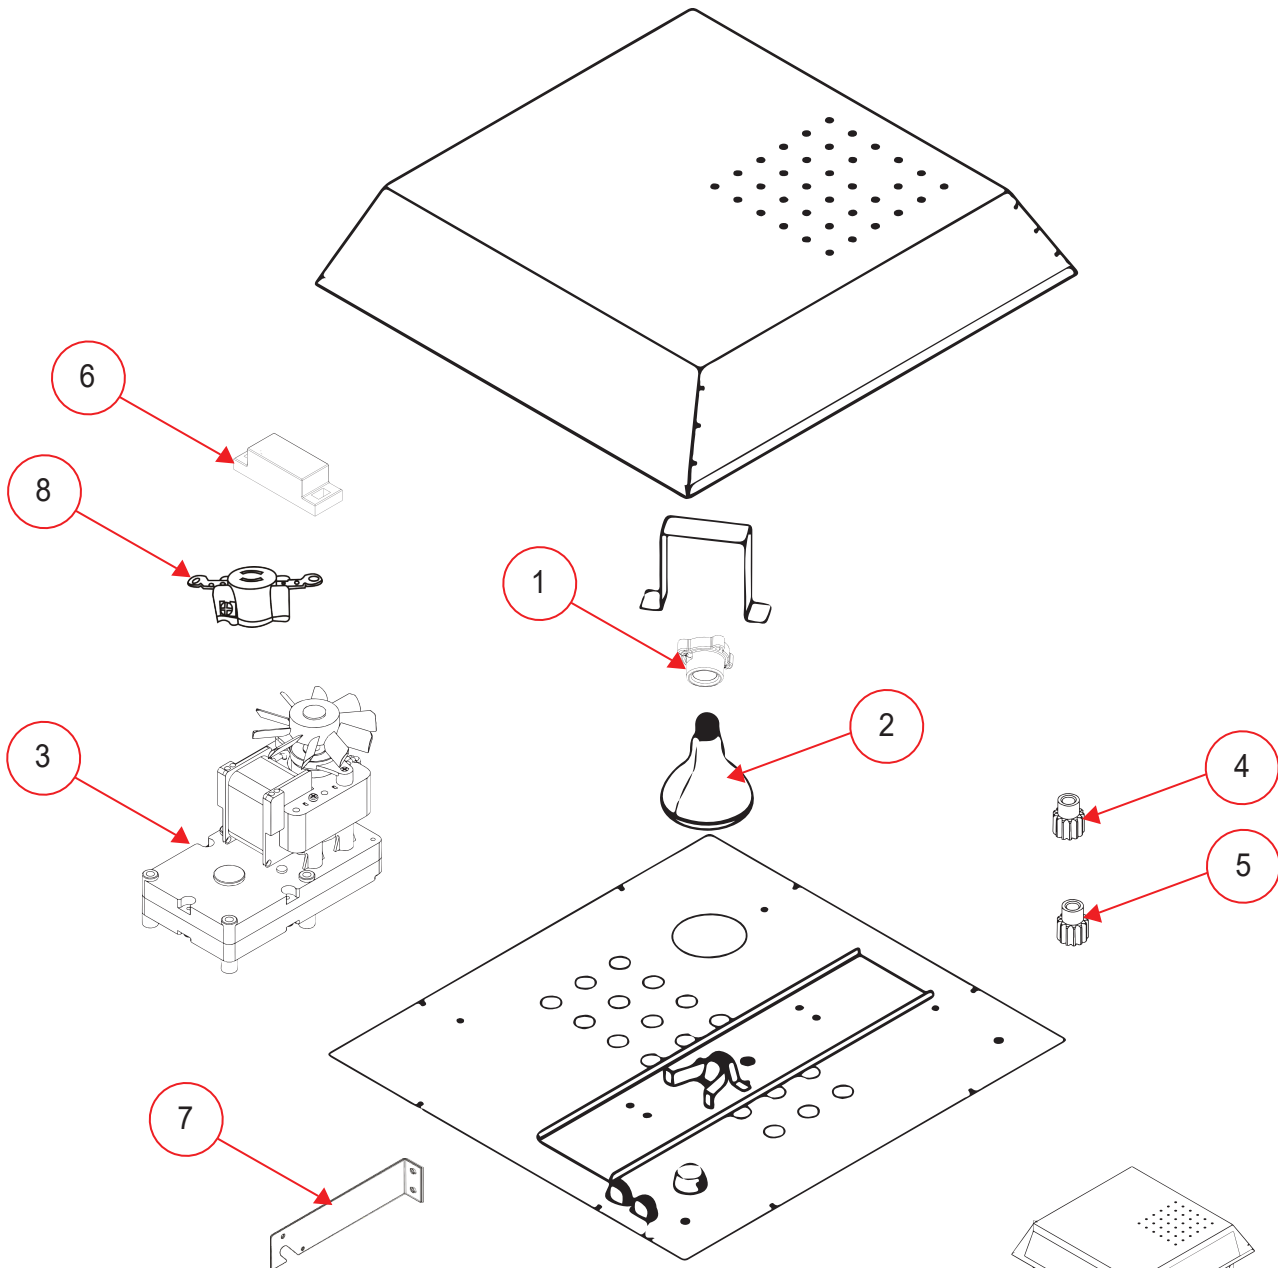

# MÁQUINA PALOMERA

Explosionado Modelo PC-500

REV 00/2021

No.	CÓDIGO	DESCRIPCIÓN
1	1F-ELCL-0005	CABLE DE SERVICIO
2	1F-XLB-B0163	TECHO
3	1F-VIVI-0120	VIDRIO POSTERIOR
4	1F-VIVI-0119	VIDRIOS LATERALES
5	1F-FTVR-0009	PERILLA DE PUERTA
6	1F-XLB-B0169	PISO
7	1F-XLB-B0172	PUERTA INFERIOR
8	1F-XBB-B0120	PUERTA SUPERIOR
9	1F-ELSW-0029	SWITCH

# MÁQUINA PALOMERA

Explosionado Modelo PC-500

REV 00/2021

**ENSAMBLE TECHO**

No. Serie:H21

# MÁQUINA PALOMERA

Explosionado Modelo PC-500

REV 00/2021

No.	CÓDIGO	DESCRIPCIÓN
1	1F-ELIL-0013	SOCKET
2	1F-ELLM-0005	LAMPARA
3	1F-MOMT-0015	REDUCTOR
4	1F-MTAM-0005	ENGRANE IMPULSADO 2
5	1F-MTAM-0006	ENGRANE MOTRIZ
6	1F-FTBI-0003	BROCHE CON IMAN
7	1F-XBB-B0109	SOPORTE PARA CALEFACTOR
8	1F-ELCN-0005	RECEPTACULO

# MÁQUINA PALOMERA

Explosionado Modelo PC-500

REV 00/2021

No.	CÓDIGO	DESCRIPCIÓN
1	1F-COTE-0055	TERMOSTATO
2	1F-MTAM-0004	ENGRANE IMPULSADO
3	1F-PLLC-0035	PALA DE PLÁSTICO
4	1F-PLIM-M001	MANIVELA
5	1F-PLLC-0005	DOCIFICADOR DE ACEITE
6	1F-PLLC-0006	DOCIFICADOR DE MAIZ
7	1F-ALFU-0010	CALEFACTOR
8	1F-XLB-B0032	TAPA DERECHA DE CALEFACTOR
9	1F-XLB-B0033	TAPA IZQUIERDA DE CALEFACTOR
10	1F-XSS-B0079	BUSHING PARA FLECHA AGITADORA
11	1F-XSB-B0001	FLECHA AGITADORA