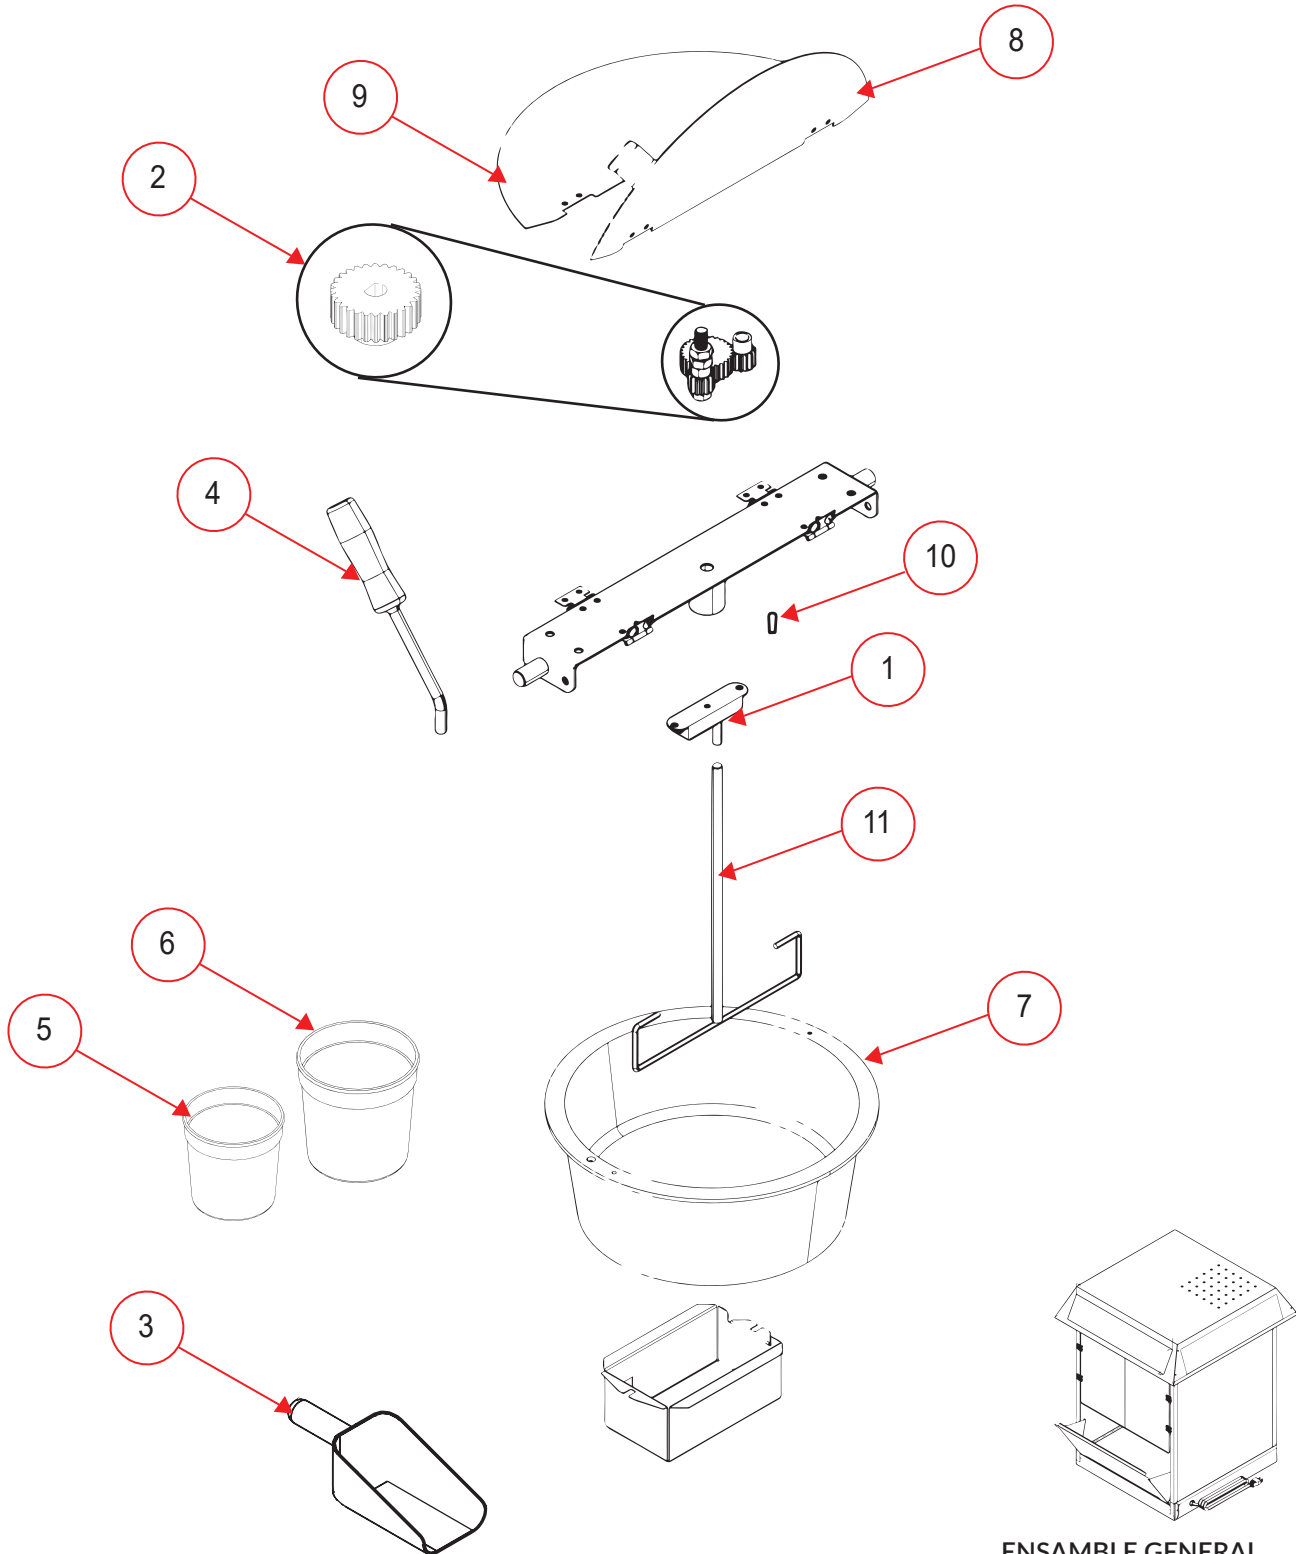

MÁQUINA PALOMERA

Explosionado Modelo PC-500

REV 00/2021

ENSAMBLE GENERAL

No. Serie:H21

MÁQUINA PALOMERA

Explosionado Modelo PC-500

REV 00/2021

No.	CÓDIGO	DESCRIPCIÓN
1	1F-COTE-0055	TERMOSTATO
2	1F-MTAM-0004	ENGRANE IMPULSADO
3	1F-PLLC-0035	PALA DE PLÁSTICO
4	1F-PLIM-M001	MANIVELA
5	1F-PLLC-0005	DOCIFICADOR DE ACEITE
6	1F-PLLC-0006	DOCIFICADOR DE MAIZ
7	1F-ALFU-0010	CALEFACTOR
8	1F-XLB-B0032	TAPA DERECHA DE CALEFACTOR
9	1F-XLB-B0033	TAPA IZQUIERDA DE CALEFACTOR
10	1F-XSS-B0079	BUSHING PARA FLECHA AGITADORA
11	1F-XSB-B0001	FLECHA AGITADORA