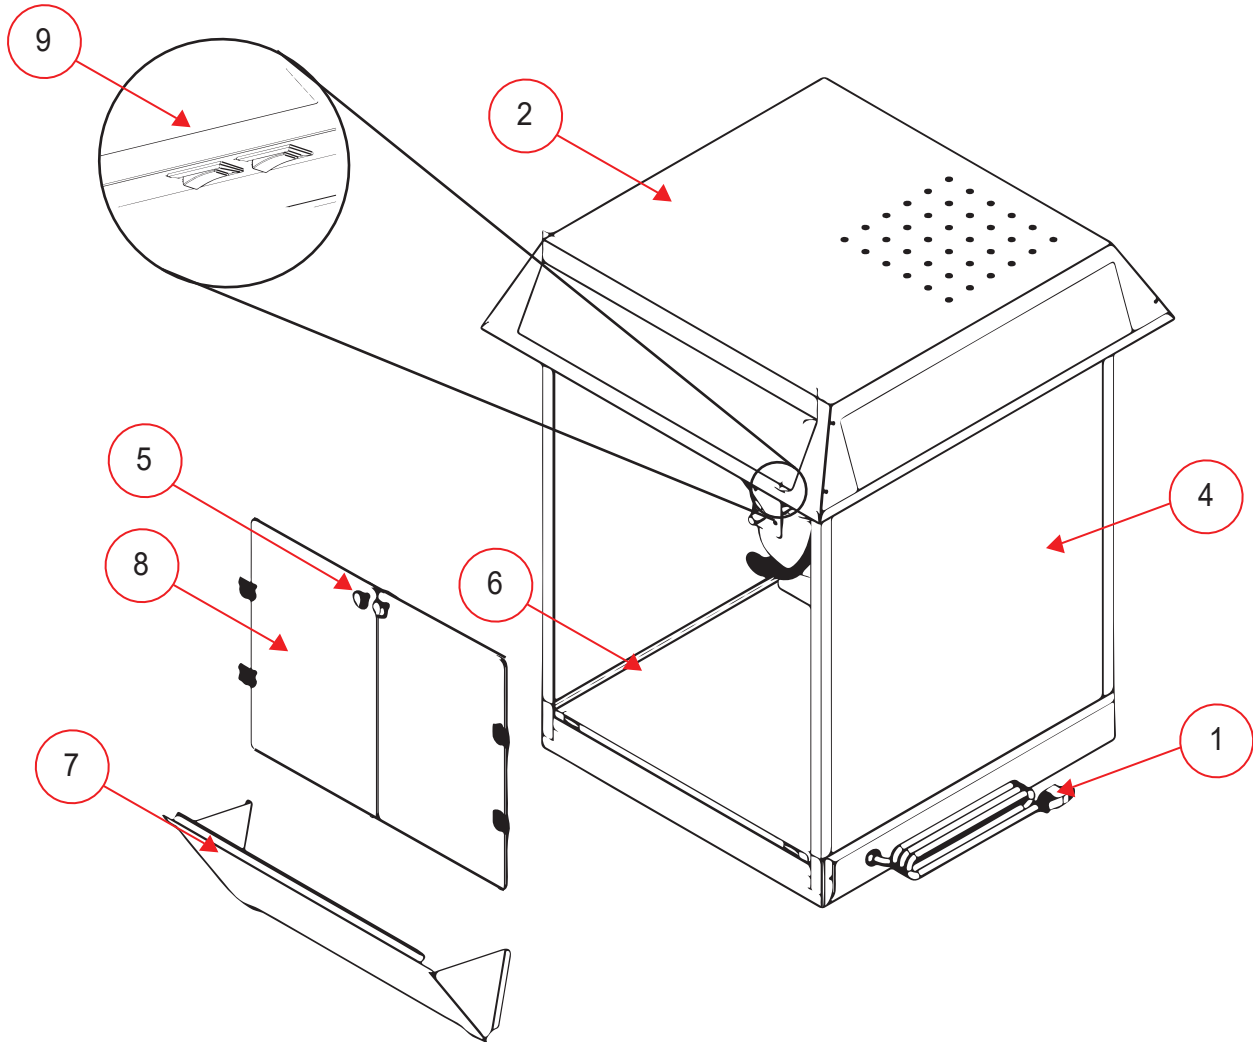

# MÁQUINA PALOMERA

Explosionado Modelo PC-500

REV 00/2021

ENSAMBLE GENERAL

No. Serie:H21

# MÁQUINA PALOMERA

Explosionado Modelo PC-500

REV 00/2021

No.	CÓDIGO	DESCRIPCIÓN
1	1F-ELCL-0005	CABLE DE SERVICIO
2	1F-XLB-B0163	TECHO
3	1F-VIVI-0120	VIDRIO POSTERIOR
4	1F-VIVI-0119	VIDRIOS LATERALES
5	1F-FTVR-0009	PERILLA DE PUERTA
6	1F-XLB-B0169	PISO
7	1F-XLB-B0172	PUERTA INFERIOR
8	1F-XBB-B0120	PUERTA SUPERIOR
9	1F-ELSW-0029	SWITCH

# MÁQUINA PALOMERA

Explosionado Modelo PC-500

REV 00/2021

**ENSAMBLE TECHO**

No. Serie:H21

# MÁQUINA PALOMERA

Explosionado Modelo PC-500

REV 00/2021

No.	CÓDIGO	DESCRIPCIÓN
1	1F-ELIL-0013	SOCKET
2	1F-ELLM-0005	LAMPARA
3	1F-MOMT-0015	REDUCTOR
4	1F-MTAM-0005	ENGRANE IMPULSADO 2
5	1F-MTAM-0006	ENGRANE MOTRIZ
6	1F-FTBI-0003	BROCHE CON IMAN
7	1F-XBB-B0109	SOPORTE PARA CALEFACTOR
8	1F-ELCN-0005	RECEPTACULO