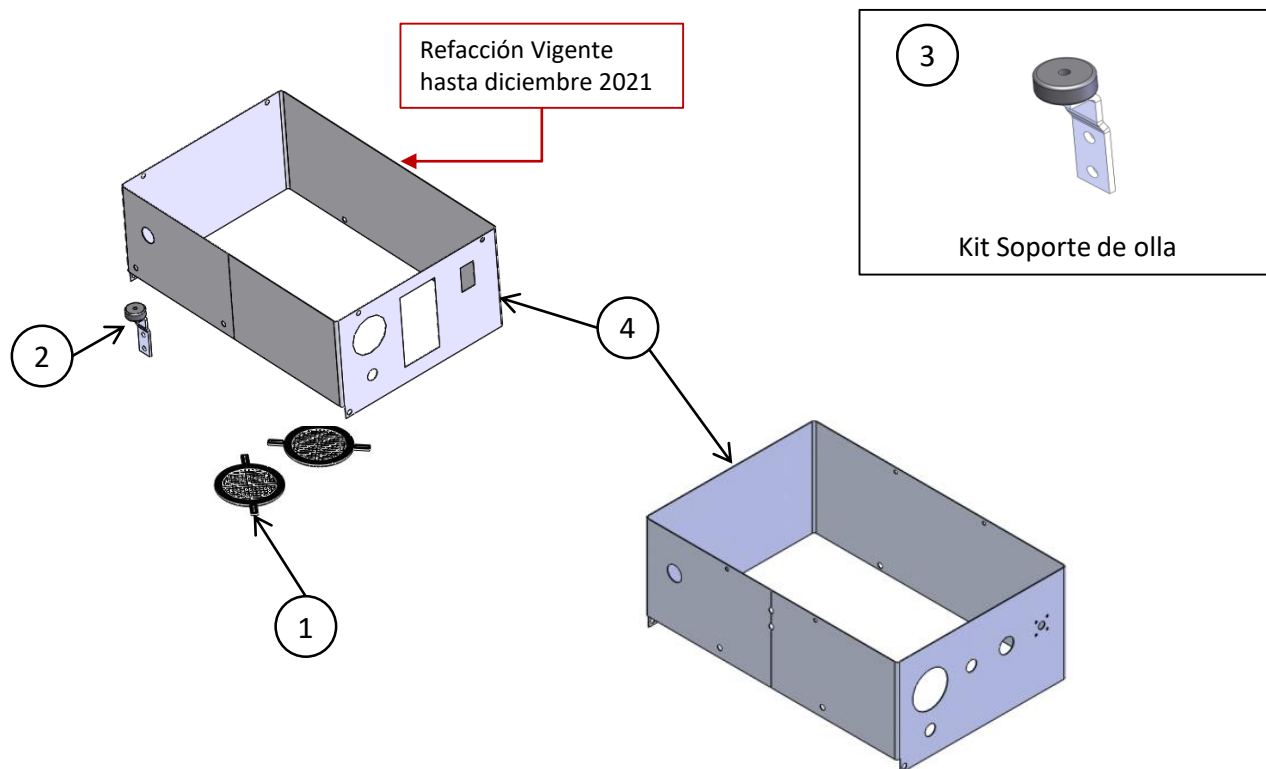

Refacciones de Chasis

N°	CÓDIGO	DESCRIPCIÓN	CANTIDAD	I.S./100
1	M506633	RECUBRIMIENTO DE HULE P/RUEDA 5X1 MV-25	4	
2	M506673	RUEDA DE PP DE 5 3/4 PARA MV25	4	
3	M506661	SOPORTE DE FLECHA MV-25	3	
4	M550091	SUB-ENSAMBLE FLECHA MOTRIZ MV25	1	
5	M506662	SOPORTE DE FLECHA Y MANGUERA MV-25	1	
6	M503434	REGATON 5/16 (RB-250, RB-300, SS-275)	4	
7	M506621	MANGUERA TRAMADA DE 1/4	1	
8	M506622	FILTRO DE AIRE DE MV-25	1	
9	M506674	AUMENTO DE REGATÓN PARA MV-25	2	
10	M550090	SUB-ENSAMBLE FLECHA LIBRE MV25	1	

Refacciones del gabinete

Nº	CÓDIGO	DESCRIPCIÓN	CANTIDAD	I.S./100
1	M500325	TAPA P/BASE C/MALLA (MOLINOS&SIERRAS)	2	
2	M503125	ESPACIADOR (RB-300)	1	
3	M556909	KIT SOPORTE DE OLLA PARA MARINADORA	1	
4	M577079	GABINETE MV25 (Cambio de diseño A partir de la serie: A17-001913)	1	