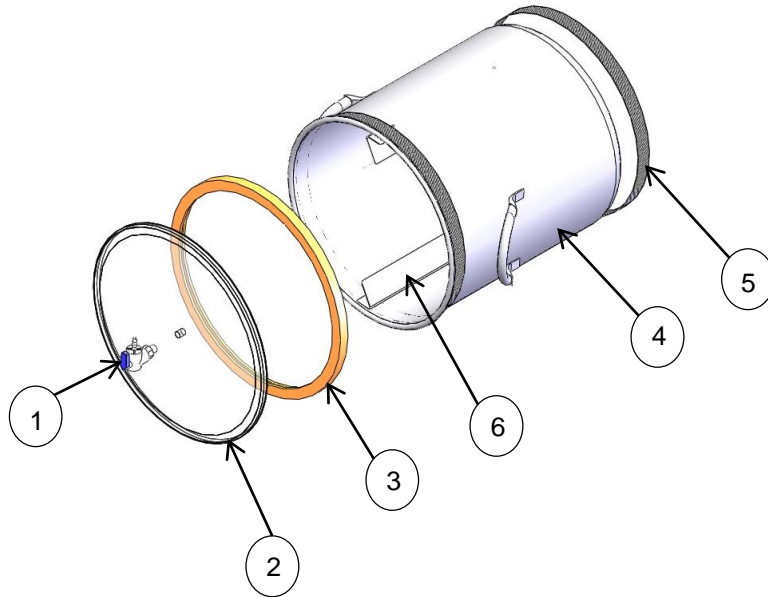

Refacciones de Tanque

N°	CÓDIGO	DESCRIPCIÓN	CANTIDAD	I.S./100
1	M506636	VALVULA ESCUADRA 1/4 MNPT x 1/4 ESPIGA	1	
2	M537373	SERV. FABRICACION DE TAPA MV- 25	1	
3	M506635	EMPAQUE O-RING ORANGE NBR FDA MV-25	1	
4	M550088	TANQUE MV 25	1	
5	M500876	KIT CINTA ANTIDERRAPANTE DE 1 PLG.	2	
6	M575422	ALETA DESVIADORA MV25	2	
7	M570579	TAPA P/TANQUE Y VÁLVULA P/ MV-25	1	
8	M551024	TANQUE Y TAPA MV-25	1