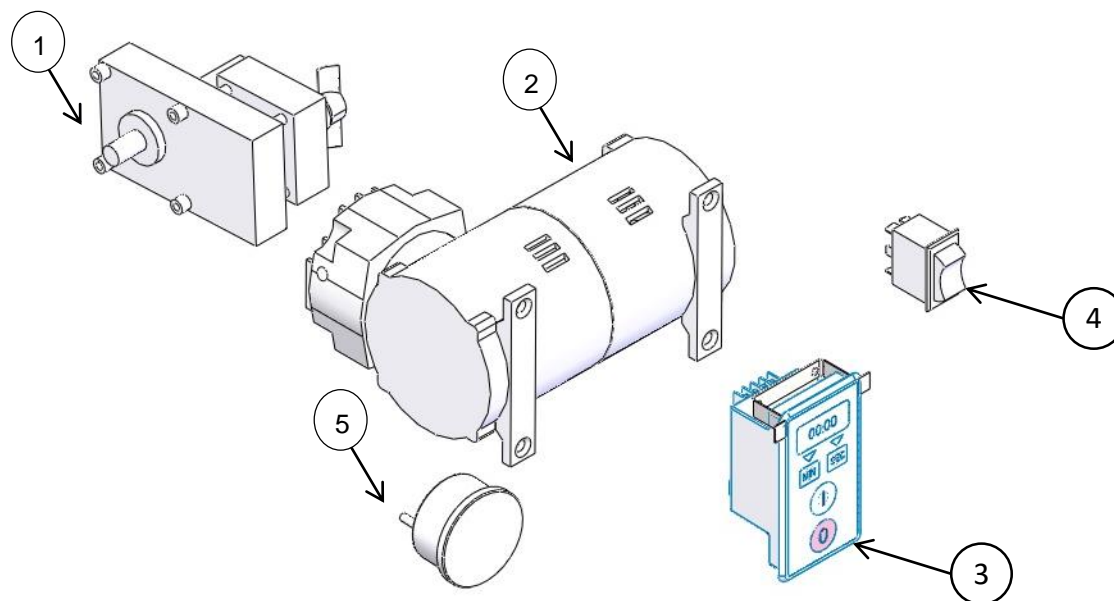

Refacciones del Sistema Eléctrico

N°	CÓDIGO	DESCRIPCIÓN	VOLTAJE	CANTIDAD	I.S./100
1	M506616	MOTOREDUCTOR DE MV-25 110V	110	1	
	M506725	MOTOREDUCTOR DE MV-25 220V	220	1	
2	M506619	BOMBA DE VACÍO DE MV-25 110V	110	1	
	M500550	BOMBA DE VACÍO DE MV-25 220V	220	1	

N°	CODIGO	DESCRIPCION	CANTIDAD	I.S./100
3	M506617	TIMER DIGITAL 110V,50/60HZ ⁽¹⁾	1	
	M531006	TIMER DIGITAL 220V, 50/60HZ ⁽¹⁾	1	
4	M506618	SWITCH DE MV-25 ⁽¹⁾	1	
5	M506620	VACUÓMETRO DE MV-25	1	

(1) Refacciones vigentes hasta diciembre de 2021