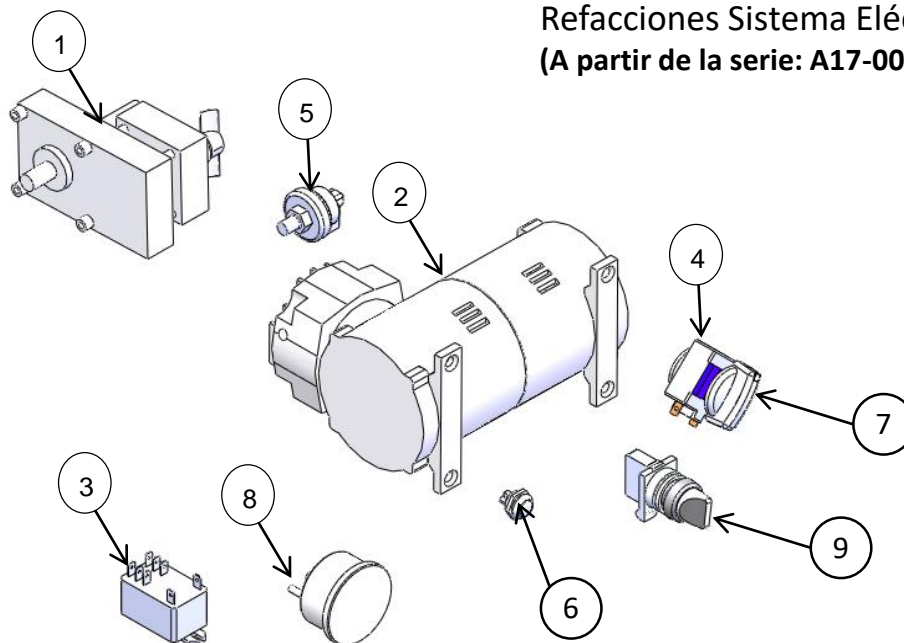

Refacciones Sistema Eléctrico (A partir de la serie: A17-001913)

N°	CÓDIGO	DESCRIPCIÓN	VOLTAJE	CANTIDAD	I.S./100
1	M500000	MOTOREDUCTOR DE MV-25 110V	110	1	
	M506725	MOTOREDUCTOR DE MV-25 220V	220	1	
2	M506619	BOMBA DE VACÍO DE MV-25 110V	110	1	
	M500550	BOMBA DE VACÍO DE MV-25 220V	220	1	

Refacciones de Sistema Eléctrico a partir de la serie: A17-001913

N°	CÓDIGO	DESCRIPCIÓN	CANTIDAD	I.S./100
3	M501243	RELEVADOR FINDER 66.828.120.0000 120V AC	1	
4	M507604	TEMPORIZADOR MECANICO DKJ-Y 60	1	
5	M507603	SWITCH DE VACIO NC 1/8 NPT, 575mbar	1	
6	M507589	BOTON C/ CONTACTO N.O. 16 MM YL16S/B11	1	
7	M507588	PERILLA DE MARINADORA P/TIMER	1	
8	M506620	VACUÓMETRO DE MV-25	1	
9	M507323	SELECTOR DE 3 POSICIONES, 2 CONTACTOS N.C.	1