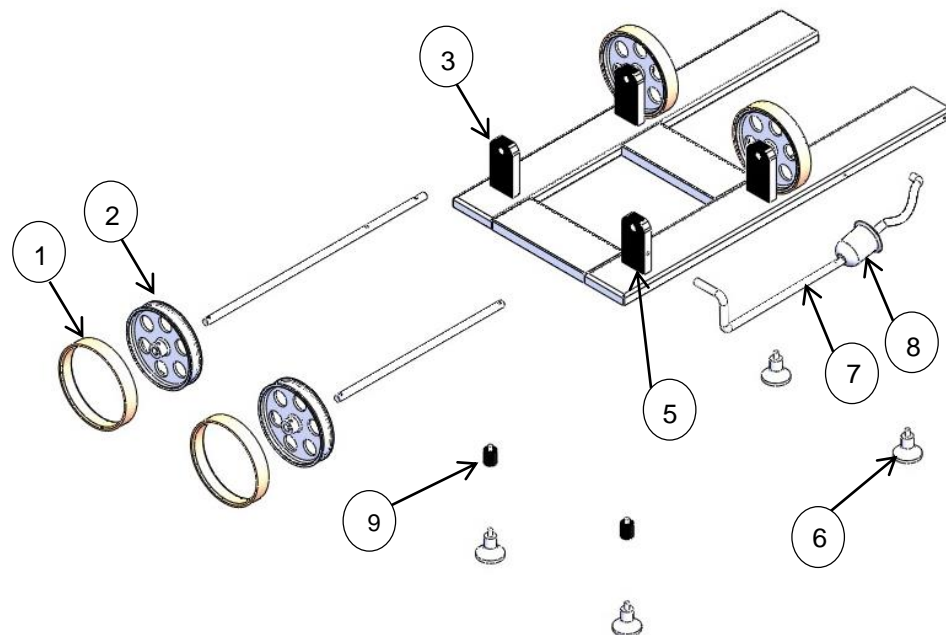

Refacciones de Chasis

N°	CÓDIGO	DESCRIPCIÓN	CANTIDAD	I.S./100
1	M506633	RECUBRIMIENTO DE HULE P/RUEDA 5X1 MV-25	4	
2	M506673	RUEDA DE PP DE 5 3/4 PARA MV25	4	
3	M506661	SOPORTE DE FLECHA MV-25	3	
4	M550091	SUB-ENSAMBLE FLECHA MOTRIZ MV25	1	
5	M506662	SOPORTE DE FLECHA Y MANGUERA MV-25	1	
6	M503434	REGATON 5/16 (RB-250, RB-300, SS-275)	4	
7	M506621	MANGUERA TRAMADA DE 1/4	1	
8	M506622	FILTRO DE AIRE DE MV-25	1	
9	M506674	AUMENTO DE REGATÓN PARA MV-25	2	
10	M550090	SUB-ENSAMBLE FLECHA LIBRE MV25	1	

Refacciones del gabinete

Nº	CÓDIGO	DESCRIPCIÓN	CANTIDAD	I.S./100
1	M500325	TAPA P/BASE C/MALLA (MOLINOS&SIERRAS)	2	
2	M503125	ESPACIADOR (RB-300)	1	
3	M556909	KIT SOPORTE DE OLLA PARA MARINADORA	1	
4	M577079	GABINETE MV25 (Cambio de diseño A partir de la serie: A17-001913)	1	

Refacciones de Sistema Eléctrico a partir de la serie: A17-001913

N°	CÓDIGO	DESCRIPCIÓN	CANTIDAD	I.S./100
3	M501243	RELEVADOR FINDER 66.828.120.0000 120V AC	1	
4	M507604	TEMPORIZADOR MECANICO DKJ-Y 60	1	
5	M507603	SWITCH DE VACIO NC 1/8 NPT, 575mbar	1	
6	M507589	BOTON C/ CONTACTO N.O. 16 MM YL16S/B11	1	
7	M507588	PERILLA DE MARINADORA P/TIMER	1	
8	M506620	VACUÓMETRO DE MV-25	1	
9	M507323	SELECTOR DE 3 POSICIONES, 2 CONTACTOS N.C.	1	

Refacciones de Tanque

N°	CÓDIGO	DESCRIPCIÓN	CANTIDAD	I.S./100
1	M506636	VALVULA ESCUADRA 1/4 MNPT x 1/4 ESPIGA	1	
2	M537373	SERV. FABRICACION DE TAPA MV- 25	1	
3	M506635	EMPAQUE O-RING ORANGE NBR FDA MV-25	1	
4	M550088	TANQUE MV 25	1	
5	M500876	KIT CINTA ANTIDERRAPANTE DE 1 PLG.	2	
6	M575422	ALETA DESVIADORA MV25	2	
7	M570579	TAPA P/TANQUE Y VÁLVULA P/ MV-25	1	
8	M551024	TANQUE Y TAPA MV-25	1	