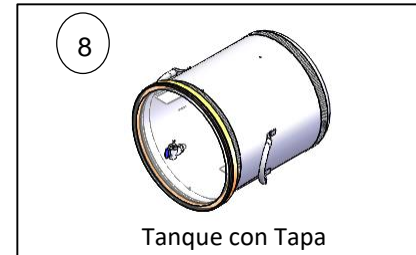

Refacciones de Tanque

N°	CÓDIGO	DESCRIPCIÓN	CANTIDAD	I.S./100
1	M506636	VALVULA ESCUADRA 1/4 MNPT x 1/4 ESPIGA	1	
2	M537373	SERV. FABRICACION DE TAPA MV- 25	1	
3	M506635	EMPAQUE O-RING ORANGE NBR FDA MV-25	1	
4	M550088	TANQUE MV 25	1	
5	M500876	KIT CINTA ANTIDERRAPANTE DE 1 PLG.	2	
6	M575422	ALETA DESVIADORA MV25	2	
7	M570579	TAPA P/TANQUE Y VÁLVULA P/ MV-25	1	
8	M551024	TANQUE Y TAPA MV-25	1