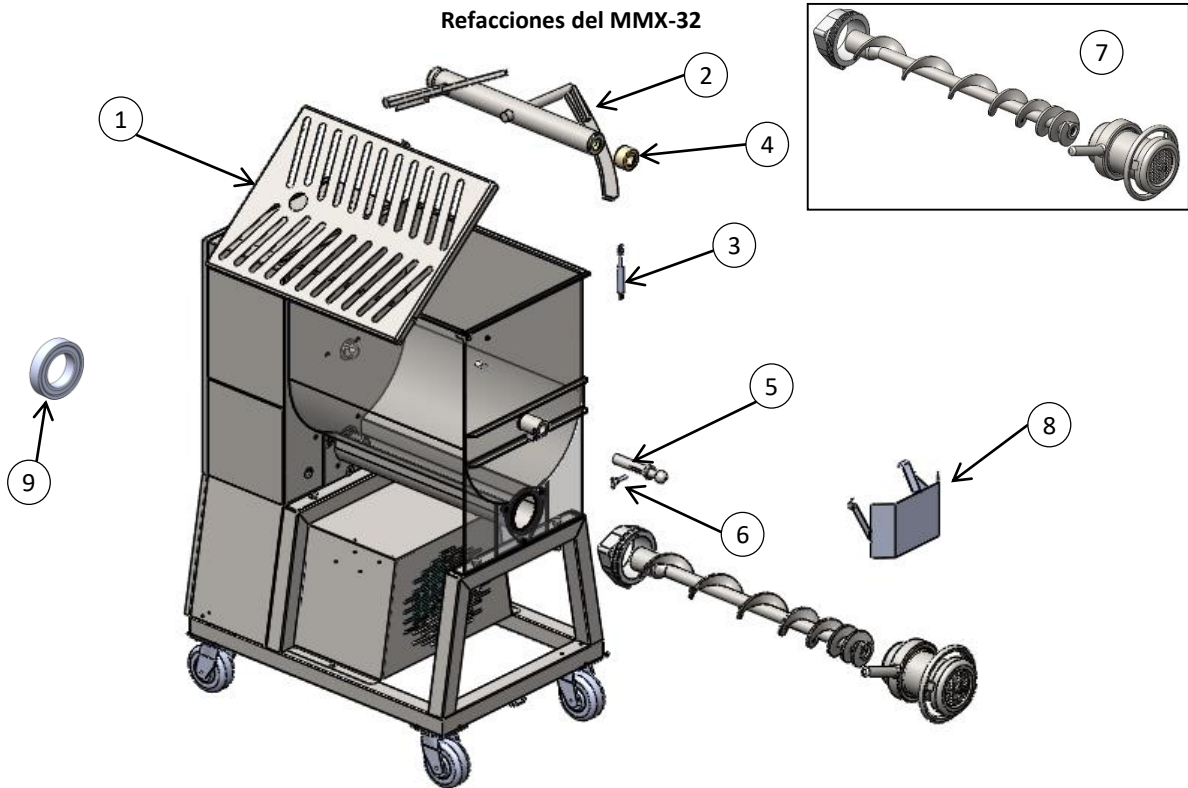

MOLINO MEZCLADOR

Explosionado Modelo MMX-32

REV 04/20

Refacciones del Sistema de Chasis MMX-32

NO.	CÓDIGO	DESCRIPCIÓN	CANTIDAD	I.S/100
1	M576975	CUBREMOTOR SUBENSAMBLE MMX32	1	
2	M536897	BASE DE MOTOR CORTE LASER	1	
3	M507201	BUJE P/BASE DE MOTOR	2	
4	M500109	LLANTA INDV. ROJA PARA MMX32	2	
5	M500110	LLANTA INDV. ROJA CON FRENO PARA MMX32	2	
6	M576947	BASE PTR MMX32	1	

MOLINO MEZCLADOR

Explosionado Modelo MMX-32

REV 08/19

Refacciones del MMX-32

NO.	CÓDIGO	DESCRIPCIÓN	CANTIDAD	I.S/100
1	M576980	TAPA DE CONTENEDOR	1	
2	M576997	AGITADOR MMX32	1	
3*	M507648	PISTON DE GAS Y RESORTE PARA TAPA	1	
4	M577060	ESPACIADOR PARA ASPAS	1	
5	M577007	FLECHA SOPORTE DE AGITADOR	1	
6	M576990	TORNILLO SEGURO DE ASPAS	1	
7	M577035	UNIDAD DE MOLIENDA MMX32 TORREY	1	
8	M577058	DESVIADOR P/MMX32 SUBENSAMBLE	1	
9	M507173	RETEN 60x75x8	1	
10	M507209	GUIA DE RETEN INFERIOR	1	

* Refacción disponible a partir de la serie F17-000245.

MOLINO MEZCLADOR

Explosionado Modelo MMX-32

REV 08/19

Refacciones del MMX-32

NO.	CÓDIGO	DESCRIPCIÓN	CANTIDAD	I.S/100
1	M576980	TAPA DE CONTENEDOR	1	
2	M576997	AGITADOR MMX32	1	
3*	M507648	PISTON DE GAS Y RESORTE PARA TAPA	1	
4	M577060	ESPACIADOR PARA ASPAS	1	
5	M577007	FLECHA SOPORTE DE AGITADOR	1	
6	M576990	TORNILLO SEGURO DE ASPAS	1	
7	M577035	UNIDAD DE MOLIENDA MMX32 TORREY	1	
8	M577058	DESVIADOR P/MMX32 SUBENSAMBLE	1	
9	M507173	RETEN 60x75x8	1	

* Refacción disponible a partir de la serie.

MOLINO MEZCLADOR

Explosionado Modelo MMX-32

REV 08/19

Refacciones del Sistema de Unidad de Molienda MMX-32

NO.	CÓDIGO	DESCRIPCIÓN	CANTIDAD	I.S/100
1	M507153	TUERCA PARA CABEZAL MMX32	1	
2	M507157	GUSANO Y ESPIGAS MMX32	1	
3	M507156	TUERCA PARA SOPORTE DE CABEZAL MMX32	1	
4	M507154	CABEZAL MMX32	1	
5	M507155	SOPORTE DE CABEZAL MMX32	1	
6	M507207	EMPAQUE SOPORTE DE CABEZAL	1	