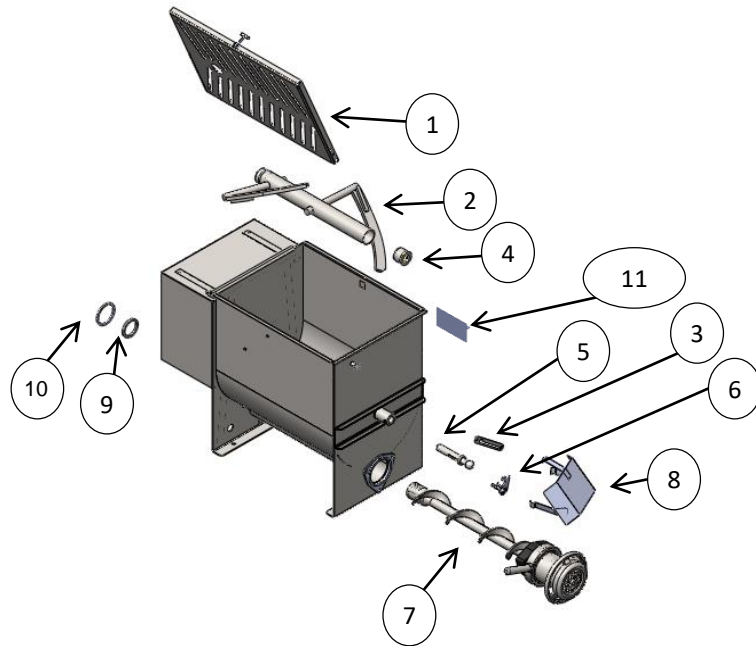

* Hacer referencia al agente de ventas el color de la llanta que requiere, color negro o rojo.

MOLINO MEZCLADOR

Explosionado Modelo MMX-32

REV 08/19

Refacciones del Sistema de Tanque MMX-32

NO.	CÓDIGO	DESCRIPCIÓN	CANTIDAD	I .S/100
1	M576980	TAPA DE CONTENEDOR	1	
2	M576997	AGITADOR MMX32	1	
3	M536900	CANDADO DE TAPA DE CONTENEDOR	1	
4	M577060	ESPACIADOR PARA ASPAS	1	
5	M577007	FLECHA SOPORTE DE AGITADOR	1	
6	M576989	SEGURO DE ASPAS	1	
7	M577035	UNIDAD DE MOLIENDA MMX32 TORREY	1	
8	M577058	DESVIADOR P / MMX32 SUBENSAMBLE	1	
9	M507173	RETEN 60x75x8	1	
10	M507209	GUIA DE RETEN INFERIOR	1	
11	M503516	SENSOR MAGNETICO PRX +1700 MMX32	1	

MOLINO MEZCLADOR

Explosionado Modelo MMX-32

REV 08/19

Refacciones del MMX-32

NO.	CÓDIGO	DESCRIPCIÓN	CANTIDAD	I.S/100
1	M576980	TAPA DE CONTENEDOR	1	
2	M576997	AGITADOR MMX32	1	
3*	M507648	PISTON DE GAS Y RESORTE PARA TAPA	1	
4	M577060	ESPACIADOR PARA ASPAS	1	
5	M577007	FLECHA SOPORTE DE AGITADOR	1	
6	M576990	TORNILLO SEGURO DE ASPAS	1	
7	M577035	UNIDAD DE MOLIENDA MMX32 TORREY	1	
8	M577058	DESVIADOR P/MMX32 SUBENSAMBLE	1	
9	M507173	RETEN 60x75x8	1	
10	M507209	GUIA DE RETEN INFERIOR	1	

* Refacción disponible a partir de la serie F17-000245.

MOLINO MEZCLADOR

Explosionado Modelo MMX-32

REV 08/19

Refacciones del MMX-32

NO.	CÓDIGO	DESCRIPCIÓN	CANTIDAD	I.S/100
1	M576980	TAPA DE CONTENEDOR	1	
2	M576997	AGITADOR MMX32	1	
3*	M507648	PISTON DE GAS Y RESORTE PARA TAPA	1	
4	M577060	ESPACIADOR PARA ASPAS	1	
5	M577007	FLECHA SOPORTE DE AGITADOR	1	
6	M576990	TORNILLO SEGURO DE ASPAS	1	
7	M577035	UNIDAD DE MOLIENDA MMX32 TORREY	1	
8	M577058	DESVIADOR P/MMX32 SUBENSAMBLE	1	
9	M507173	RETEN 60x75x8	1	