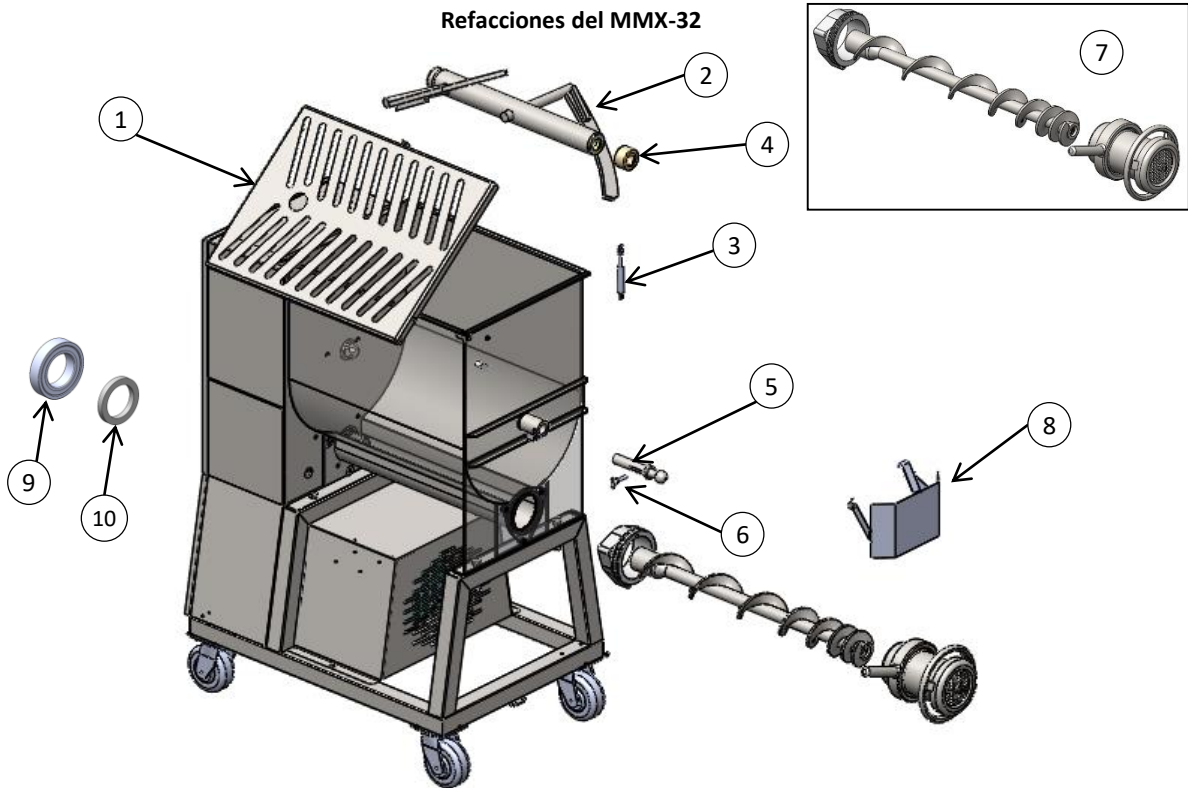

* Hacer referencia al agente de ventas el color de la llanta que requiere, color negro o rojo.

MOLINO MEZCLADOR

Explosionado Modelo MMX-32

REV 08/19

Refacciones del Sistema de Tanque MMX-32

NO.	CÓDIGO	DESCRIPCIÓN	CANTIDAD	I .S/100
1	M576980	TAPA DE CONTENEDOR	1	
2	M576997	AGITADOR MMX32	1	
3	M536900	CANDADO DE TAPA DE CONTENEDOR	1	
4	M577060	ESPACIADOR PARA ASPAS	1	
5	M577007	FLECHA SOPORTE DE AGITADOR	1	
6	M576989	SEGURO DE ASPAS	1	
7	M577035	UNIDAD DE MOLIENDA MMX32 TORREY	1	
8	M577058	DESVIADOR P / MMX32 SUBENSAMBLE	1	
9	M507173	RETEN 60x75x8	1	
10	M507209	GUIA DE RETEN INFERIOR	1	
11	M503516	SENSOR MAGNETICO PRX +1700 MMX32	1	

MOLINO MEZCLADOR

Explosionado Modelo MMX-32

REV 08/19

Refacciones del MMX-32

NO.	CÓDIGO	DESCRIPCIÓN	CANTIDAD	I.S/100
1	M576980	TAPA DE CONTENEDOR	1	
2	M576997	AGITADOR MMX32	1	
3*	M507648	PISTON DE GAS Y RESORTE PARA TAPA	1	
4	M577060	ESPACIADOR PARA ASPAS	1	
5	M577007	FLECHA SOPORTE DE AGITADOR	1	
6	M576990	TORNILLO SEGURO DE ASPAS	1	
7	M577035	UNIDAD DE MOLIENDA MMX32 TORREY	1	
8	M577058	DESVIADOR P/MMX32 SUBENSAMBLE	1	
9	M507173	RETEN 60x75x8	1	
10	M507209	GUIA DE RETEN INFERIOR	1	

* Refacción disponible a partir de la serie F17-000245.

MOLINO MEZCLADOR

Explosionado Modelo MMX-32

REV 08/19

Refacciones del MMX-32

NO.	CÓDIGO	DESCRIPCIÓN	CANTIDAD	I.S/100
1	M576980	TAPA DE CONTENEDOR	1	
2	M576997	AGITADOR MMX32	1	
3*	M507648	PISTON DE GAS Y RESORTE PARA TAPA	1	
4	M577060	ESPACIADOR PARA ASPAS	1	
5	M577007	FLECHA SOPORTE DE AGITADOR	1	
6	M576990	TORNILLO SEGURO DE ASPAS	1	
7	M577035	UNIDAD DE MOLIENDA MMX32 TORREY	1	
8	M577058	DESVIADOR P/MMX32 SUBENSAMBLE	1	
9	M507173	RETEN 60x75x8	1	