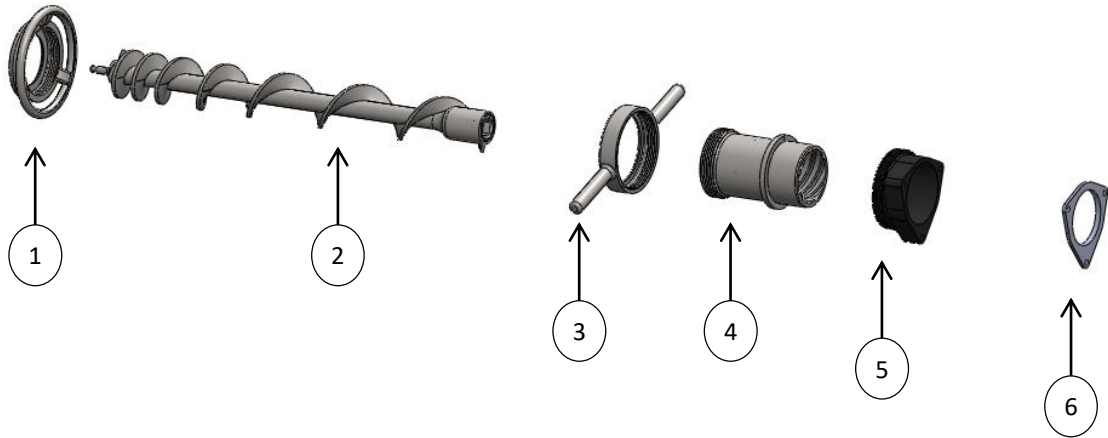

* Refacción disponible a partir de la serie.

MOLINO MEZCLADOR

Explosionado Modelo MMX-32

REV 08/19

Refacciones del Sistema de Unidad de Molienda MMX-32

NO.	CÓDIGO	DESCRIPCIÓN	CANTIDAD	I.S/100
1	M507153	TUERCA PARA CABEZAL MMX32	1	
2	M507157	GUSANO Y ESPIGAS MMX32	1	
3	M507156	TUERCA PARA SOPORTE DE CABEZAL MMX32	1	
4	M507154	CABEZAL MMX32	1	
5	M507155	SOPORTE DE CABEZAL MMX32	1	
6	M507207	EMPAQUE SOPORTE DE CABEZAL	1	

MOLINO MEZCLADOR

Explosionado Modelo MMX-32

REV 08/19

Refacciones de la Transmisión MMX-32

NO.	CÓDIGO	DESCRIPCIÓN	CANTIDAD	I.S/100
1	M502264	BOTON DE ARRANQUE VERDE C/ CONTACTO	2	
2	M502263	BOTON DE PARO ROJO	1	
3	M577031	SOPORTE DE BALERO EXTERIOR MAQ	1	
4	M577009	SUBENSAMBLE TRANSMISION MMX32 (INFERIOR)	1	
5	M577016	SUBENSAMBLE TRANSMISION P/AGITADOR	1	
6	M507185	BANDA DE HULE #B-68 (NO MOSTRADO)	3	
7	M507322	KIT INTERRUPTOR DE PIE	1	
8	M507323	SELECTOR DE 3 POSICIONES, 2 CONTACTO NO	1	