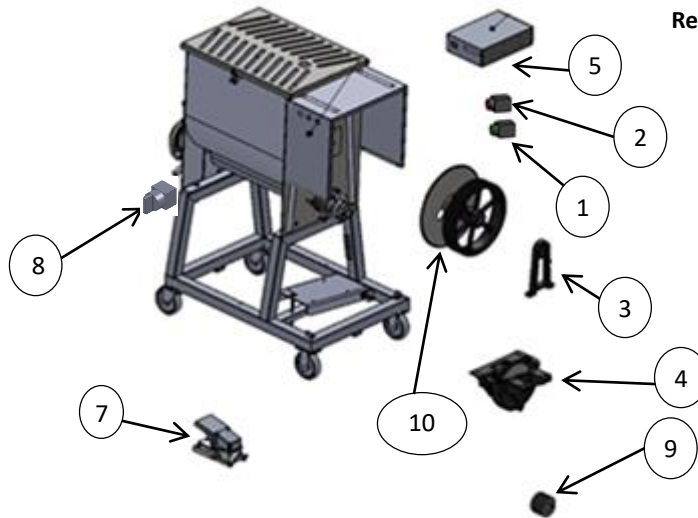

* Refacción disponible a partir de la serie.

MOLINO MEZCLADOR

Explosionado Modelo MMX-32

REV 08/19

Refacciones del Sistema de Unidad de Molienda MMX-32

NO.	CÓDIGO	DESCRIPCIÓN	CANTIDAD	I.S/100
1	M507153	TUERCA PARA CABEZAL MMX32	1	
2	M507157	GUSANO Y ESPIGAS MMX32	1	
3	M507156	TUERCA PARA SOPORTE DE CABEZAL MMX32	1	
4	M507154	CABEZAL MMX32	1	
5	M507155	SOPORTE DE CABEZAL MMX32	1	
6	M507207	EMPAQUE SOPORTE DE CABEZAL	1	

MOLINO MEZCLADOR

Explosionado Modelo MMX-32

REV 08/19

Refacciones de la Transmisión MMX-32

NO.	CÓDIGO	DESCRIPCIÓN	CANTIDAD	I.S/100
1	M502264	BOTON DE ARRANQUE VERDE C/ CONTACTO	2	
2	M502263	BOTON DE PARO ROJO	1	
3	M577031	SOPORTE DE BALERO EXTERIOR MAQ	1	
4	M577009	SUBENSAMBLE TRANSMISION MMX32 (INFERIOR)	1	
5	M577016	SUBENSAMBLE TRANSMISION P/AGITADOR	1	
6	M507185	BANDA DE HULE #B-68 (NO MOSTRADO)	3	
7	M507322	KIT INTERRUPTOR DE PIE	1	
8	M507323	SELECTOR DE 3 POSICIONES, 2 CONTACTO NO	1	