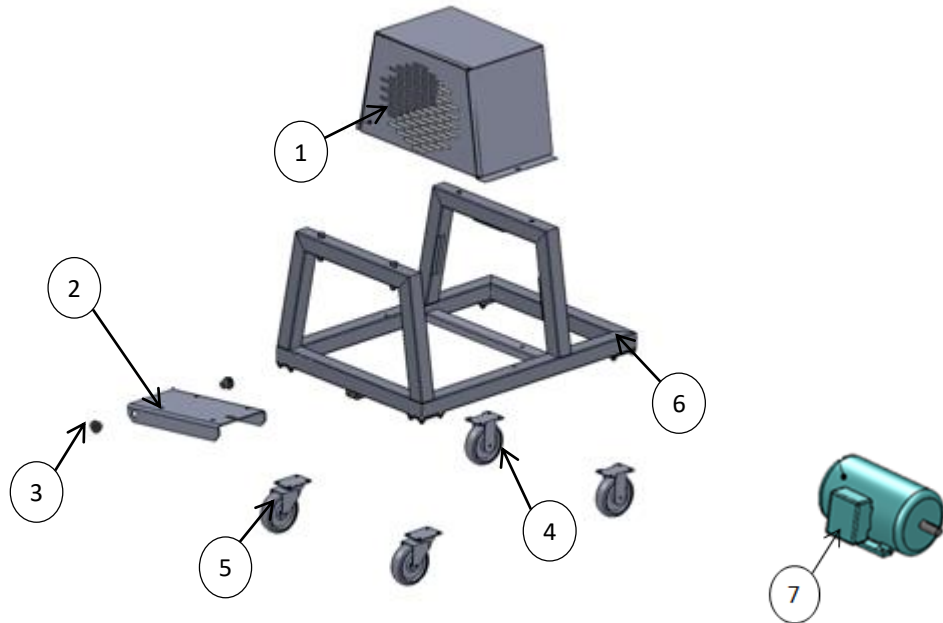

MOLINO MEZCLADOR

Explosionado Modelo MMX-32

REV 04/20

Refacciones del Sistema de Chasis MMX-32

NO.	CÓDIGO	DESCRIPCIÓN	CANTIDAD	I.S/100
1	M576975	CUBREMOTOR SUBENSAMBLE MMX32	1	
2	M536897	BASE DE MOTOR CORTE LASER	1	
3	M507201	BUJE P/BASE DE MOTOR	2	
4	M500109	LLANTA INDV. ROJA PARA MMX32	2	
5	M500110	LLANTA INDV. ROJA CON FRENO PARA MMX32	2	
6	M576947	BASE PTR MMX32	1	

* Hacer referencia al agente de ventas el color de la llanta que requiere, color negro o rojo.

MOLINO MEZCLADOR

Explosionado Modelo MMX-32

REV 08/19

Refacciones del Sistema de Tanque MMX-32

NO.	CÓDIGO	DESCRIPCIÓN	CANTIDAD	I .S/100
1	M576980	TAPA DE CONTENEDOR	1	
2	M576997	AGITADOR MMX32	1	
3	M536900	CANDADO DE TAPA DE CONTENEDOR	1	
4	M577060	ESPACIADOR PARA ASPAS	1	
5	M577007	FLECHA SOPORTE DE AGITADOR	1	
6	M576989	SEGURO DE ASPAS	1	
7	M577035	UNIDAD DE MOLIENDA MMX32 TORREY	1	
8	M577058	DESVIADOR P / MMX32 SUBENSAMBLE	1	
9	M507173	RETEN 60x75x8	1	
10	M507209	GUIA DE RETEN INFERIOR	1	
11	M503516	SENSOR MAGNETICO PRX +1700 MMX32	1	

* Refacción disponible a partir de la serie F17-000245.

MOLINO MEZCLADOR

Explosionado Modelo MMX-32

REV 08/19

Refacciones del MMX-32

NO.	CÓDIGO	DESCRIPCIÓN	CANTIDAD	I.S/100
1	M576980	TAPA DE CONTENEDOR	1	
2	M576997	AGITADOR MMX32	1	
3*	M507648	PISTON DE GAS Y RESORTE PARA TAPA	1	
4	M577060	ESPACIADOR PARA ASPAS	1	
5	M577007	FLECHA SOPORTE DE AGITADOR	1	
6	M576990	TORNILLO SEGURO DE ASPAS	1	
7	M577035	UNIDAD DE MOLIENDA MMX32 TORREY	1	
8	M577058	DESVIADOR P/MMX32 SUBENSAMBLE	1	
9	M507173	RETEN 60x75x8	1	