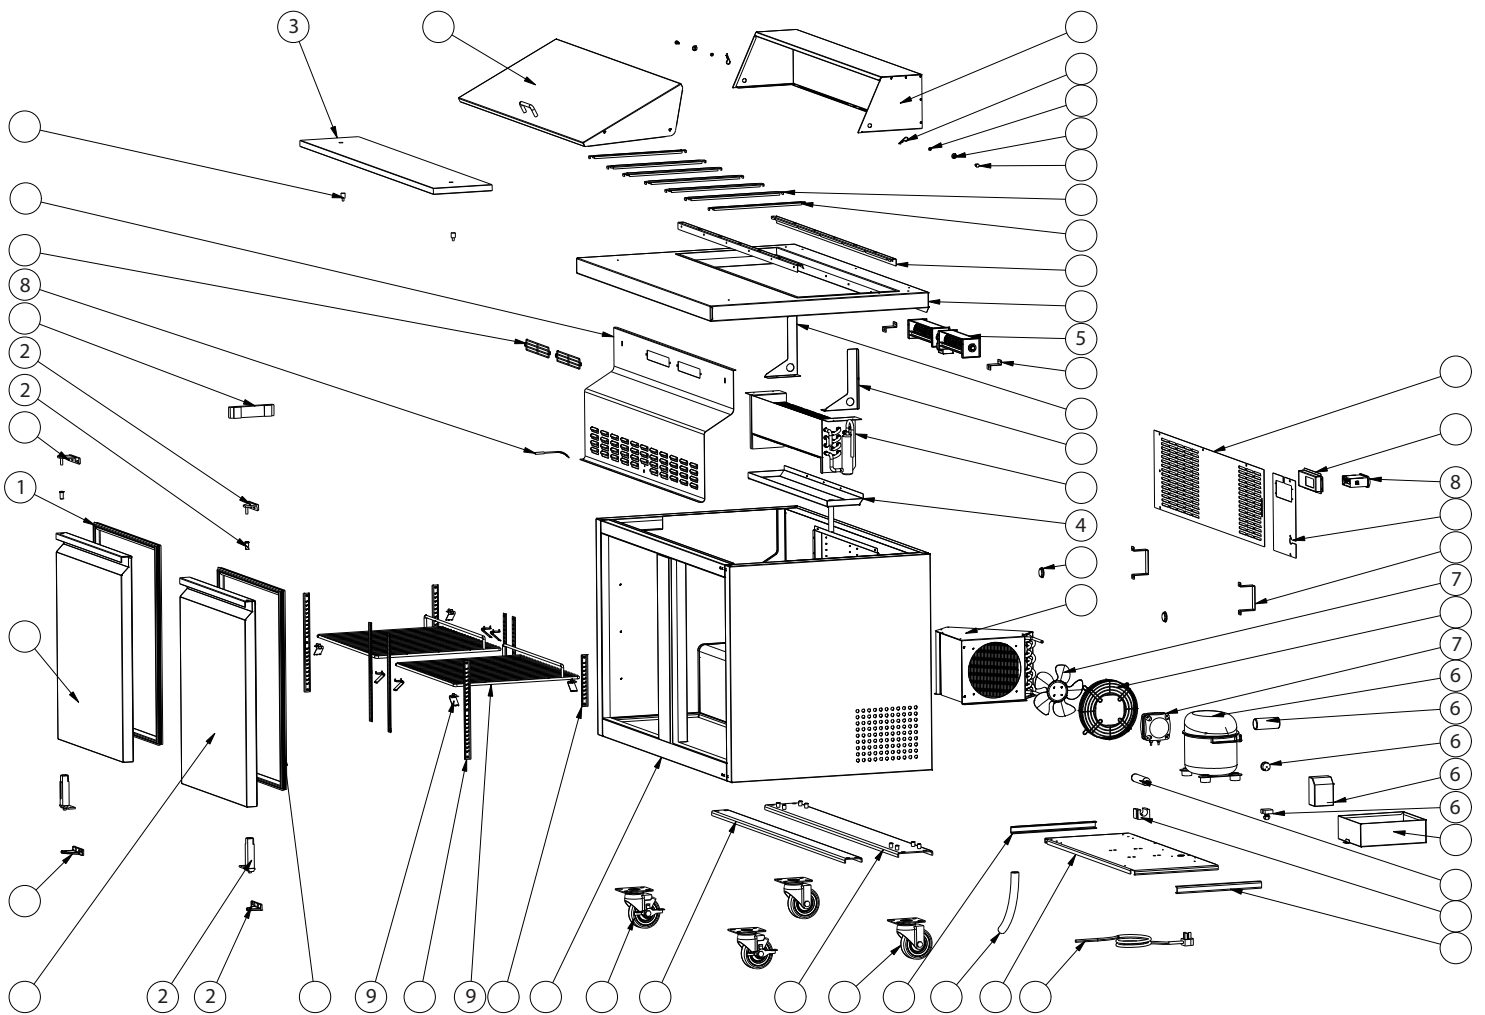

MESA DE PREPARACIÓN SANDWICH & ENSALADAS

Explosionado Modelo MFS-48

REV 08/22

Diagrama

Lista de Refacciones Mesa de
Preparación MFS-48

REV 08/22

Listado de partes

No.	Descripción	Código
1	EMPAQUE PUERTA MFS&MFB 48 (1PZ)	CRSLI1T0023
2	KIT BISAGRA MFS&MFB 27&48 (4PZ)	CRSLI1T0025
3	TABLA DE CORTAR MFS-48 (1PZA)	CRSLI1T0027
4	CHAROLA DRENAJE MFS-48 (1PZ)	CRSLI1T0029
5	MOTOR EVAPORADOR MFS-48 (1PZ)	CRSLI1T0033
6	KIT COMPRESOR MFS-48 (5PZ)	CRSLI1T0036
7	KIT MOTOR CONDENSADOR MFS-48 (2PZ)	CRSLI1T0039
8	KIT TERMOSTATO MFS 27&48 (2PZ)	CRSLI1T0042
9	KIT PARRILLA MFS&MFB 48 (10PZ)	CRSLI1T0045

NOTA: En caso de que la refacción que está buscando no se encuentre en este listado, comuníquese con su distribuidor Torrey Autorizado

NOTA: La imagen mostrada anteriormente es meramente ilustrativa.