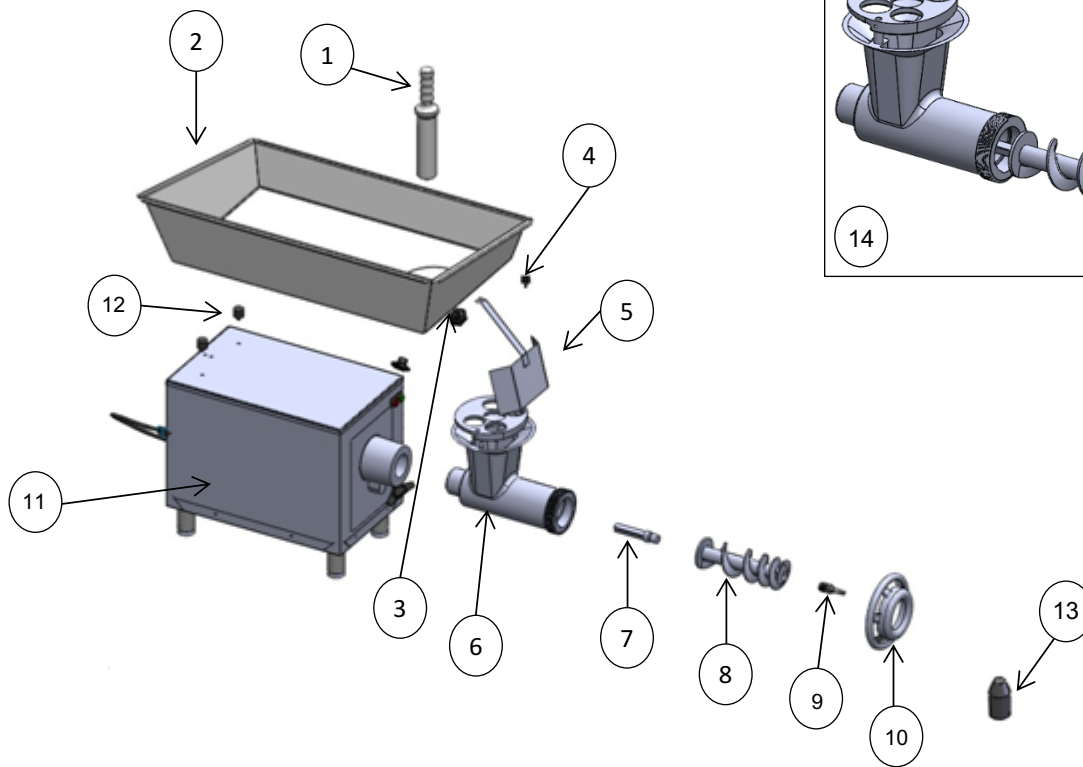

Lista de Refacciones Modelo M-32-5

REV 04/18

N°	CÓDIGO	DESCRIPCIÓN	CANTIDAD	I.S./100
1	M500187	RETEN # 11081(M-32)	1	
2	M570496	CAJA DE TRANSM. C/RETEN Y BUSHING (M-32	1	
3	M570223	ENGRANE PIÑON MOTRIZ M-32 (C/CUÑERO)	1	
4	M570224	ENGRANE PLANO M-32 (CON CUÑERO)	1	
5	M571913	ENGRANE DE CUADRO C/TAPON 60 HZ (M-32)	1	
	M573229	ENGRANE DE CUADRO C/TAPON 50 HZ (M-32)	1	
6	M570222	ENGRANE DOBLE ESPIGA 60HZ (M-32)	1	
	M571354	ENGRANE DOBLE ESPIGA 50HZ (M-32)	1	
7	M570396	CHUMACERA DE BRONCE PARA TAPA (M-32)	1	
8	M500147	EMPAQUE PARA TAPA TRANSMISION (M-32)	1	
9	M571912	TAPA P/TRANSMISION M-32	1	
10	M570526	PERILLA PARA CABEZAL (M-32)	1	
11	M571045	KIT DE ENGRANES M-32, 60 HZ	1	
	M573228	KIT DE ENGRANES M-32, 50 HZ	1	

MOLINO DE CARNES

Explosionado Modelo M-32-5

REV 04/18

Lista de Refacciones Modelo M-32-5

REV 04/18

N°	CÓDIGO	DESCRIPCIÓN	CANTIDAD	I.S./100
1	M503914	EMBUTIDOR M32 CE	1	
2	M572667	CHAROLA GDE. P/CABEZAL SUB. (M-32-5)	1	
3	M502270	PERILLA PLANCHA,CABEZAL,CHAROLA 12-22,ST	2	
4	M572573	PERILLA DE DESVIADOR P/MOL.32	1	
5	M572577	DESVIADOR P/MOL.32 SUBENS.	1	
6	M572588	CABEZAL RECTO COMPLETO M-32	1	
7	M570207	ESPIGA TRASERA (M-32) (REF 96)	1	
8	M572560	GUSANO RECTO (M-32-3/5T)	1	
9	M570203	ESPIGA DELANTERA (M-32) (REF 97)	1	
10	M570386	TUERCA PARA CABEZAL (M-32)	1	
11	M571312	GABINETE DE A.I. Y CELOTEX SUBENS. M-32	1	
12	M500330	TOPE DE HULE P/CHAROLA (MJ-12\22\M-22R	2	
13	M501572	GRASA ALIPLEX C2 GRADO ALIMENTICIO 60 G	1	
14	M574308	UNIDAD DE MOLIENDA M-32	1	

MOLINO DE CARNES

Explosionado Modelo M-32-5
REV 04/18

Lista de Refacciones Modelo M-32-5

REV 04/18

N°	CÓDIGO	DESCRIPCIÓN	CANTIDAD	I.S./100
1	M500333	REGATON DE HULE MOLINOS/ST-200	4	
2	M571407	PATA DE ALUM.4 3/4 DE LONG. M-22,22R,	4	
3	M500325	TAPA P/BASE C/MALLA (MOLINOS&SIERRAS)	2	
4	M570434	BASE DE MOLINO M32 3HP	1	
5	M502264	BOTON DE ARRANQUE VERDE C/ CONTACTO	1	
6	M502263	BOTON DE PARO ROJO	1	