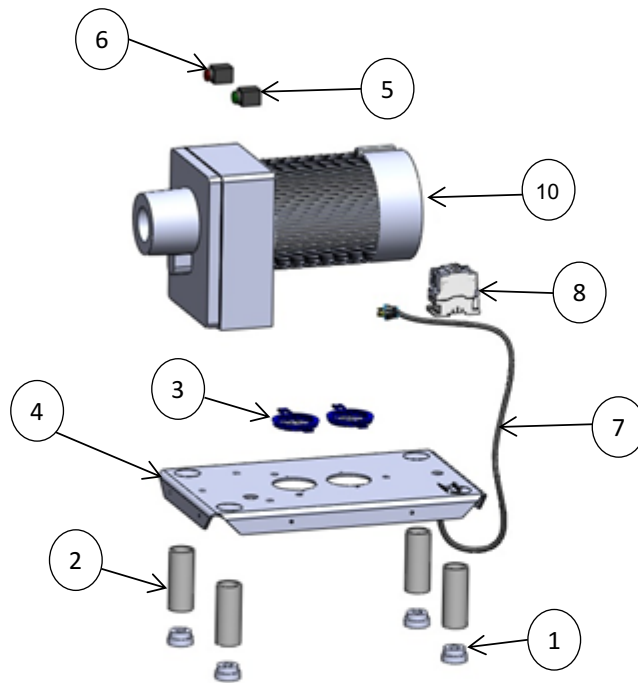

Lista de Refacciones Modelo M-32-5

REV 04/18

N°	CÓDIGO	DESCRIPCIÓN	CANTIDAD	I.S./100
1	M500187	RETEN # 11081(M-32)	1	
2	M570496	CAJA DE TRANSM. C/RETEN Y BUSHING (M-32	1	
3	M570223	ENGRANE PIÑON MOTRIZ M-32 (C/CUÑERO)	1	
4	M570224	ENGRANE PLANO M-32 (CON CUÑERO)	1	
5	M571913	ENGRANE DE CUADRO C/TAPON 60 HZ (M-32)	1	
	M573229	ENGRANE DE CUADRO C/TAPON 50 HZ (M-32)	1	
6	M570222	ENGRANE DOBLE ESPIGA 60HZ (M-32)	1	
	M571354	ENGRANE DOBLE ESPIGA 50HZ (M-32)	1	
7	M570396	CHUMACERA DE BRONCE PARA TAPA (M-32)	1	
8	M500147	EMPAQUE PARA TAPA TRANSMISION (M-32)	1	
9	M571912	TAPA P/TRANSMISION M-32	1	
10	M570526	PERILLA PARA CABEZAL (M-32)	1	
11	M571045	KIT DE ENGRANES M-32, 60 HZ	1	
	M573228	KIT DE ENGRANES M-32, 50 HZ	1	

MOLINO DE CARNES

Explosionado Modelo M-32-5

REV 04/18

Lista de Refacciones Modelo M-32-5

REV 04/18

N°	CÓDIGO	DESCRIPCIÓN	CANTIDAD	I.S./100
1	M503914	EMBUTIDOR M32 CE	1	
2	M572667	CHAROLA GDE. P/CABEZAL SUB. (M-32-5)	1	
3	M502270	PERILLA PLANCHA,CABEZAL,CHAROLA 12-22,ST	2	
4	M572573	PERILLA DE DESVIADOR P/MOL.32	1	
5	M572577	DESVIADOR P/MOL.32 SUBENS.	1	
6	M572588	CABEZAL RECTO COMPLETO M-32	1	
7	M570207	ESPIGA TRASERA (M-32) (REF 96)	1	
8	M572560	GUSANO RECTO (M-32-3/5T)	1	
9	M570203	ESPIGA DELANTERA (M-32) (REF 97)	1	
10	M570386	TUERCA PARA CABEZAL (M-32)	1	
11	M571312	GABINETE DE A.I. Y CELOTEX SUBENS. M-32	1	
12	M500330	TOPE DE HULE P/CHAROLA (MJ-12\22\M-22R	2	
13	M501572	GRASA ALIPLEX C2 GRADO ALIMENTICIO 60 G	1	
14	M574308	UNIDAD DE MOLIENDA M-32	1	

MOLINO DE CARNES

Explosionado Modelo M-32-5
REV 04/18

Lista de Refacciones Modelo M-32-5

REV 04/18

N°	CÓDIGO	DESCRIPCIÓN	CANTIDAD	I.S./100
1	M500333	REGATON DE HULE MOLINOS/ST-200	4	
2	M571407	PATA DE ALUM.4 3/4 DE LONG. M-22,22R,	4	
3	M500325	TAPA P/BASE C/MALLA (MOLINOS&SIERRAS)	2	
4	M570434	BASE DE MOLINO M32 3HP	1	
5	M502264	BOTON DE ARRANQUE VERDE C/ CONTACTO	1	
6	M502263	BOTON DE PARO ROJO	1	