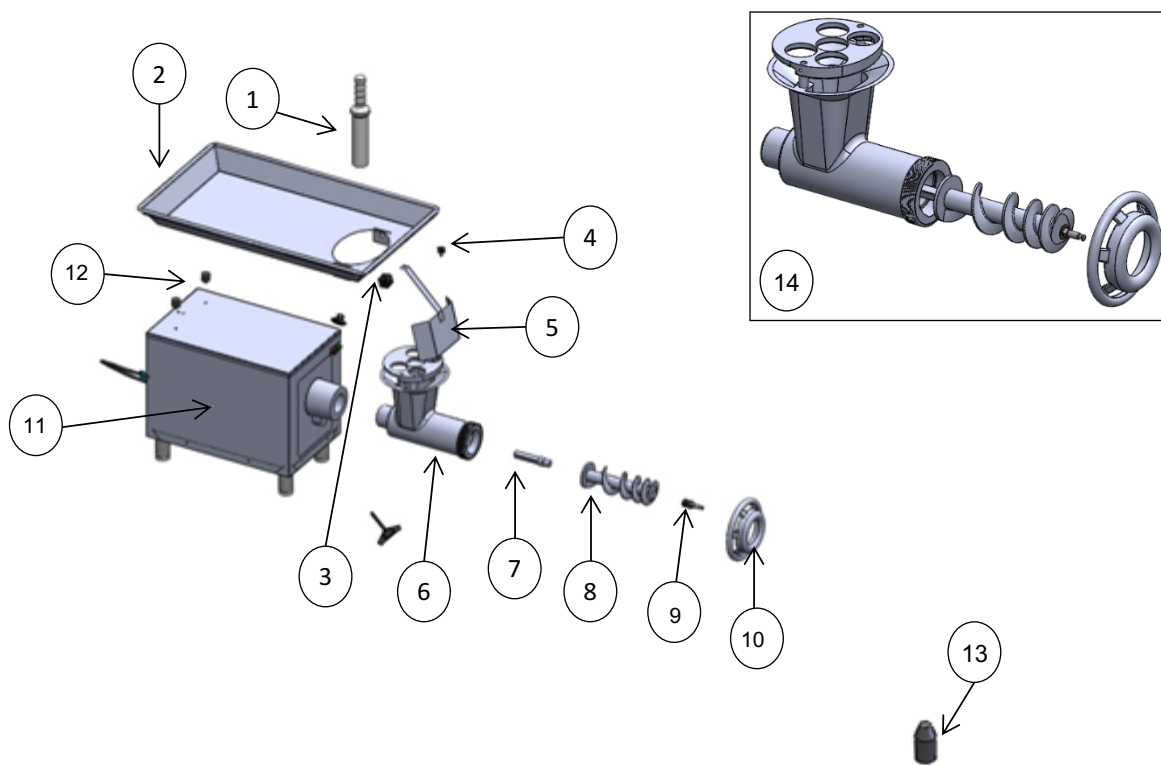

## Lista de Refacciones Modelo M-32

REV 04/18

N°	CÓDIGO	DESCRIPCIÓN	CANTIDAD	I.S./100
1	M500187	RETEN # 11081( M-32 )	1	
2	M570496	CAJA DE TRANSM. C/RETEN Y BUSHING ( M-32	1	
3	M570223	ENGRANE PIÑON MOTRIZ M-32 (C/CUÑERO)	1	
4	M570224	ENGRANE PLANO M-32 (CON CUÑERO)	1	
5	M571913	ENGRANE DE CUADRO C/TAPON 60 HZ (M-32)	1	
	M573229	ENGRANE DE CUADRO C/TAPON 50 HZ (M-32)	1	
6	M570222	ENGRANE DOBLE ESPIGA 60HZ (M-32)	1	
	M571354	ENGRANE DOBLE ESPIGA 50HZ (M-32)	1	
7	M570396	CHUMACERA DE BRONCE PARA TAPA ( M-32 )	1	
8	M500147	EMPAQUE PARA TAPA TRANSMISION (M-32)	1	
9	M571912	TAPA P/TRANSMISION M-32	1	
10	M570526	PERILLA PARA CABEZAL ( M-32 )	1	
11	M571045	KIT DE ENGRANES M-32, 60 HZ	1	
	M573228	KIT DE ENGRANES M-32, 50 HZ	1	

# MOLINO DE CARNES

Explosionado Modelo M-32  
REV 04/18

## Lista de Refacciones Modelo M-32

REV 04/18

N°	CÓDIGO	DESCRIPCIÓN	CANTIDAD	I.S./100
1	M503914	EMBUTIDOR M32 CE	1	
2	M572575	CHAROLA P/CAB.RECTO SUBENS. ( M-32 )	1	
3	M502270	PERILLA PLANCHA,CABEZAL,CHAROLA 12-22,ST	2	
4	M572573	PERILLA DE DESVIADOR P/MOL.32	1	
5	M572577	DESVIADOR P/MOL.32 SUBENS.	1	
6	M572588	CABEZAL RECTO COMPLETO M-32	1	
7	M570207	ESPIGA TRASERA ( M-32 ) (REF 96)	1	
8	M572560	GUSANO RECTO (M-32-3/5T)	1	
9	M570203	ESPIGA DELANTERA ( M-32 ) (REF 97)	1	
10	M570386	TUERCA PARA CABEZAL ( M-32 )	1	
11	M571312	GABINETE DE A.I. Y CELOTEX SUBENS. M-32	1	
12	M500330	TOPE DE HULE P/CHAROLA (MJ-12\22\M-22R)	2	
13	M501572	GRASA ALIPLEX C2 GRADO ALIMENTICIO 60 G	1	
14	M574308	UNIDAD DE MOLIENDA M-32	1	