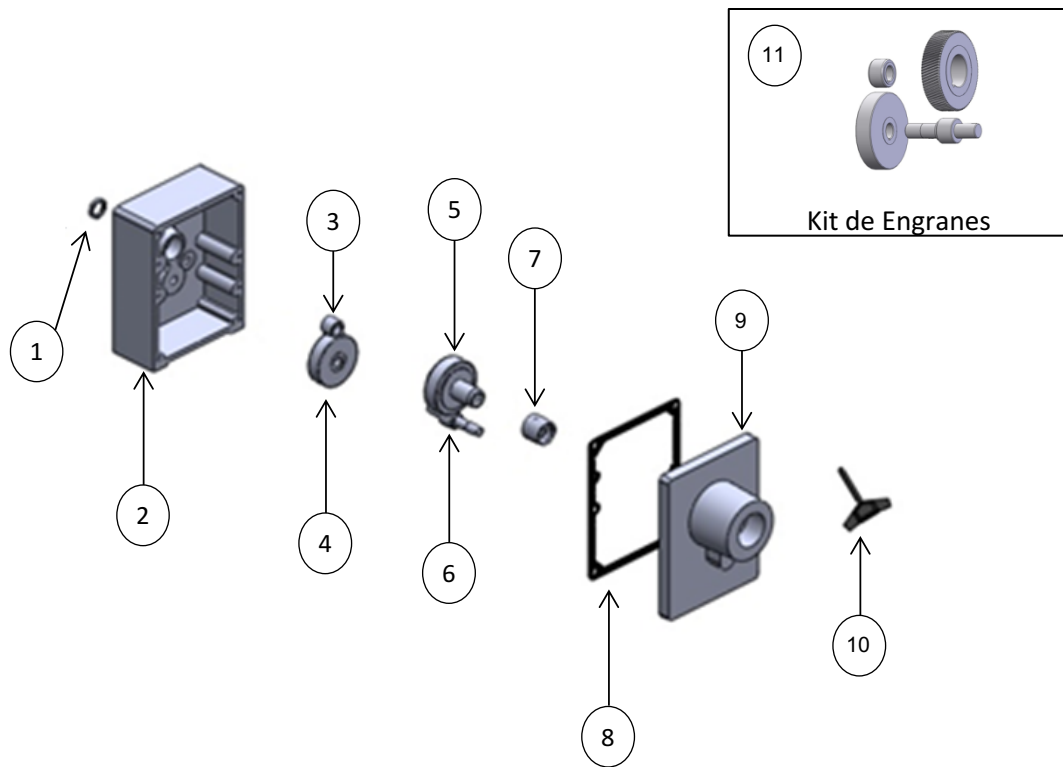

# MOLINO DE CARNES

Explosionado Modelo M-32  
REV 04/18

## Lista de Refacciones Modelo M-32

REV 04/18

N°	CÓDIGO	DESCRIPCIÓN	CANTIDAD	I.S./100
1	M500187	RETEN # 11081( M-32 )	1	
2	M570496	CAJA DE TRANSM. C/RETEN Y BUSHING ( M-32	1	
3	M570223	ENGRANE PIÑON MOTRIZ M-32 (C/CUÑERO)	1	
4	M570224	ENGRANE PLANO M-32 (CON CUÑERO)	1	
5	M571913	ENGRANE DE CUADRO C/TAPON 60 HZ (M-32)	1	
	M573229	ENGRANE DE CUADRO C/TAPON 50 HZ (M-32)	1	
6	M570222	ENGRANE DOBLE ESPIGA 60HZ (M-32)	1	
	M571354	ENGRANE DOBLE ESPIGA 50HZ (M-32)	1	
7	M570396	CHUMACERA DE BRONCE PARA TAPA ( M-32 )	1	
8	M500147	EMPAQUE PARA TAPA TRANSMISION (M-32)	1	
9	M571912	TAPA P/TRANSMISION M-32	1	
10	M570526	PERILLA PARA CABEZAL ( M-32 )	1	
11	M571045	KIT DE ENGRANES M-32, 60 HZ	1	
	M573228	KIT DE ENGRANES M-32, 50 HZ	1	