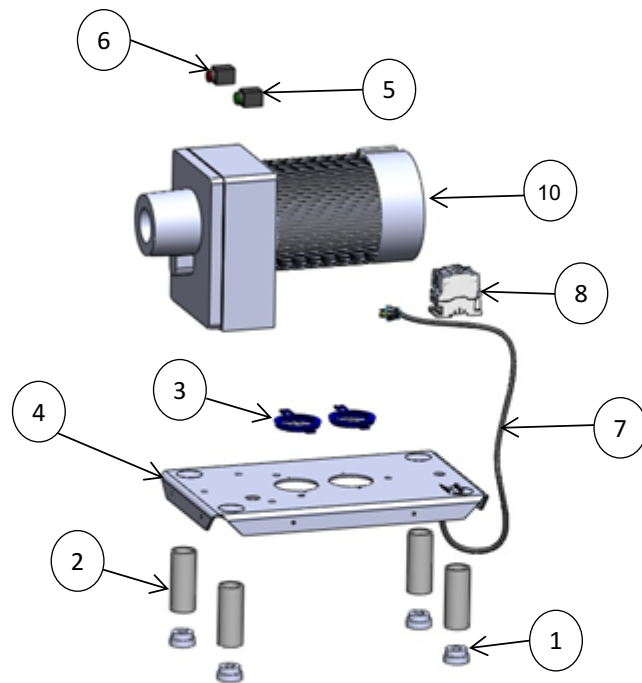

## Lista de Refacciones Modelo M-32

REV 04/18

N°	CÓDIGO	DESCRIPCIÓN	CANTIDAD	I.S./100
1	M503914	EMBUTIDOR M32 CE	1	
2	M572575	CHAROLA P/CAB.RECTO SUBENS. ( M-32 )	1	
3	M502270	PERILLA PLANCHA,CABEZAL,CHAROLA 12-22,ST	2	
4	M572573	PERILLA DE DESVIADOR P/MOL.32	1	
5	M572577	DESVIADOR P/MOL.32 SUBENS.	1	
6	M572588	CABEZAL RECTO COMPLETO M-32	1	
7	M570207	ESPIGA TRASERA ( M-32 ) (REF 96)	1	
8	M572560	GUSANO RECTO (M-32-3/5T)	1	
9	M570203	ESPIGA DELANTERA ( M-32 ) (REF 97)	1	
10	M570386	TUERCA PARA CABEZAL ( M-32 )	1	
11	M571312	GABINETE DE A.I. Y CELOTEX SUBENS. M-32	1	
12	M500330	TOPE DE HULE P/CHAROLA (MJ-12\22\M-22R)	2	
13	M501572	GRASA ALIPLEX C2 GRADO ALIMENTICIO 60 G	1	
14	M574308	UNIDAD DE MOLIENDA M-32	1	

# MOLINO DE CARNES

Explosionado Modelo M-32  
REV 04/18