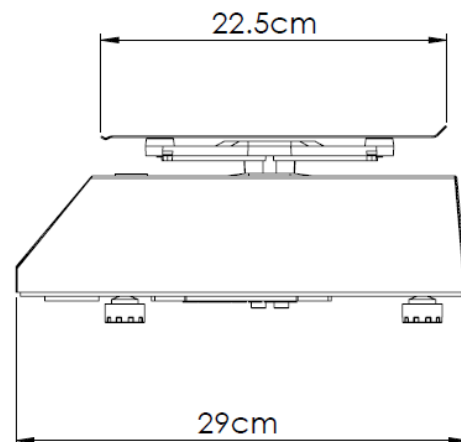

Báscula electrónica

PESO PRECIO TOTAL

Modelos: L-PCR-20 L-PCR-40

- ✓ **Teclado de uso rápido.**
Mas sensible al tacto.
- ✓ **Tri rango**
3 rangos para mayor exactitud en cada pesada.
- ✓ **Evita errores al cobrar.**
Funciones de caja registradora.
- ✓ **Batería Recargable.**
Con duración de 100 Horas.
- ✓ **Hecha en acero inoxidable.**
Resistente y de fácil limpieza.
- ✓ **Genera más confianza.**
Display para vista al cliente.

Capacidades: 20kg y 40kg

Especificaciones Técnicas

Capacidades	2, 4, 20kg / 4, 8, 40kg
Division mínima	1g, 2g, 5g / 2g, 5g, 10g
Pesada mínima	20g / 40g
Memorias programables	100 PLU's
Backlight	Color blanco
Voltaje de entrada al adaptador	100/240Vca 50/60Hz
Salida adaptador de corriente	6V / 500mA
Adaptador de corriente	Incluido
Tara máxima	9.995 kg / 9.990 kg
Plato	30.5 x 22.5cm
Precio por kg máx.	999.99 / 999.99
Total a pagar máx.	9999.99 / 9999.99
Temp. de operación	-10 a 40°C (14 a 104°F)
Temp. de almacenaje	-20 a 50°C (-4 a 122°F)
Peso neto	4.6 kg / 5.61 kg
Peso con empaque	5.9 kg / 6.91 kg

Báscula electrónica

PESO PRECIO TOTAL

Dimensiones y detalles

- A. Display con backligh blanco
- B. Teclado sensible al tacto
- C. Plato de acero inoxidable
- D. Gabinete de acero inoxidable

Certificaciones