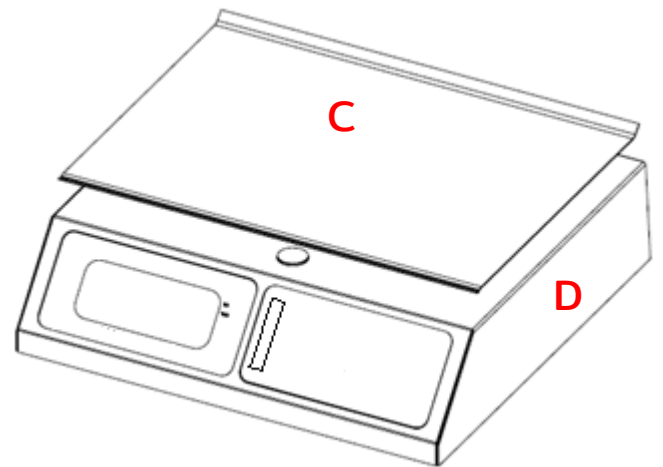

Báscula electrónica

PESO PRECIO TOTAL

Modelos: L-PCR-20 L-PCR-40

- ✓ **Teclado de uso rápido.**
Mas sensible al tacto.
- ✓ **Tri rango**
3 rangos para mayor exactitud en cada pesada.
- ✓ **Evita errores al cobrar.**
Funciones de caja registradora.
- ✓ **Batería Recargable.**
Con duración de 100 Horas.
- ✓ **Hecha en acero inoxidable.**
Resistente y de fácil limpieza.
- ✓ **Genera más confianza.**
Display para vista al cliente.

Capacidades: 20kg y 40kg

Especificaciones Técnicas

Capacidades	2, 4, 20kg / 4, 8, 40kg
Division mínima	1g, 2g, 5g / 2g, 5g, 10g
Pesada mínima	20g / 40g
Memorias programables	100 PLU's
Backlight	Color blanco
Voltaje de entrada al adaptador	100/240Vca 50/60Hz
Salida adaptador de corriente	6V / 500mA
Adaptador de corriente	Incluido
Tara máxima	9.995 kg / 9.990 kg
Plato	30.5 x 22.5cm
Precio por kg máx.	999.99 / 999.99
Total a pagar máx.	9999.99 / 9999.99
Temp. de operación	-10 a 40°C (14 a 104°F)
Temp. de almacenaje	-20 a 50°C (-4 a 122°F)
Peso neto	4.6 kg / 5.61 kg
Peso con empaque	5.9 kg / 6.91 kg

Báscula electrónica

PESO PRECIO TOTAL

Dimensiones y detalles

- A. Display con backligh blanco
- B. Teclado sensible al tacto
- C. Plato de acero inoxidable
- D. Gabinete de acero inoxidable

Certificaciones