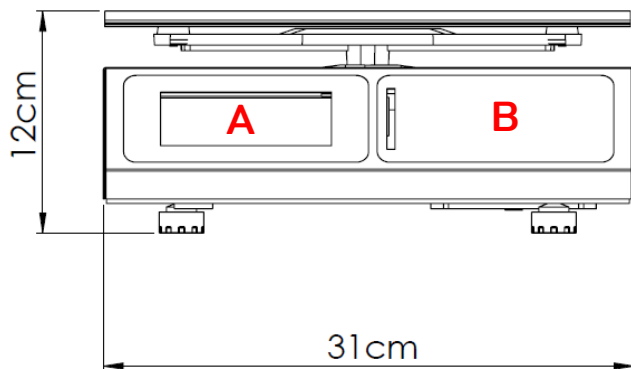

Báscula electrónica

PESO PRECIO TOTAL

Modelos: L-PCR-20 L-PCR-40

- ✓ **Teclado de uso rápido.**
Mas sensible al tacto.
- ✓ **Tri rango**
3 rangos para mayor exactitud en cada pesada.
- ✓ **Evita errores al cobrar.**
Funciones de caja registradora.
- ✓ **Batería Recargable.**
Con duración de 100 Horas.
- ✓ **Hecha en acero inoxidable.**
Resistente y de fácil limpieza.
- ✓ **Genera más confianza.**
Display para vista al cliente.

Capacidades: 20kg y 40kg

Especificaciones Técnicas

Capacidades	2, 4, 20kg / 4, 8, 40kg
Division mínima	1g, 2g, 5g / 2g, 5g, 10g
Pesada mínima	20g / 40g
Memorias programables	100 PLU's
Backlight	Color blanco
Voltaje de entrada al adaptador	100/240Vca 50/60Hz
Salida adaptador de corriente	6V / 500mA
Adaptador de corriente	Incluido
Tara máxima	9.995 kg / 9.990 kg
Plato	30.5 x 22.5cm
Precio por kg máx.	999.99 / 999.99
Total a pagar máx.	9999.99 / 9999.99
Temp. de operación	-10 a 40°C (14 a 104°F)
Temp. de almacenaje	-20 a 50°C (-4 a 122°F)
Peso neto	4.6 kg / 5.61 kg
Peso con empaque	5.9 kg / 6.91 kg

Báscula electrónica

PESO PRECIO TOTAL

Dimensiones y detalles

- A. Display con backligh blanco
- B. Teclado sensible al tacto
- C. Plato de acero inoxidable
- D. Gabinete de acero inoxidable

Certificaciones