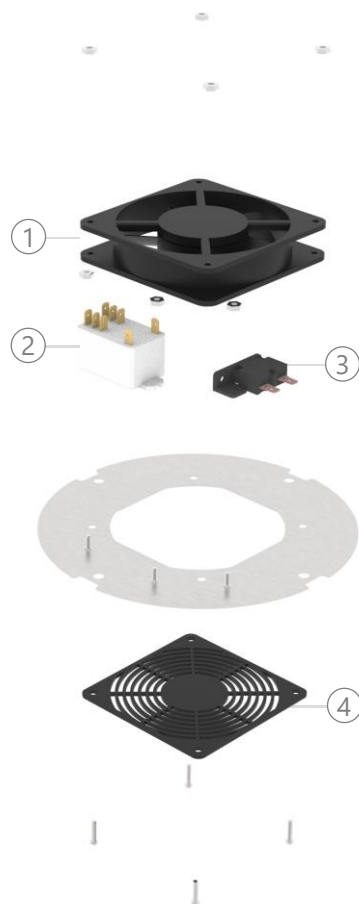

## Vasos de Licuadora

Ilustración vaso 3 L

N°	CÓDIGO	DESCRIPCIÓN	CANTIDAD
1	M500103	PERILLA P/TAPA LICUADORA LM357	1
2	M500104	MANIJA DE VASO C/TORNOS LM357	1
3	M500105	KIT DE CUCHILLAS LM357	1
4	M570123	DISCO DE SUJECIÓN DE CUCHILLAS LM357	1
5	M570126	BASE DE VASO LM357	1
6	M570127	VASO COMPLETO 3L	1
7	M570128	VASO COMPLETO 5L	1
8	M570129	VASO COMPLETO 7L	1

## Sub ensamble tapa inferior

## Sub ensamble tapa superior

N°	CÓDIGO	DESCRIPCIÓN	CANTIDAD
1	M500106	VENTILADOR 6" 115VAC	1
2	M501243	RELEVADOR FINDER 66.828.120.0000 120V AC	1
3	M507483	CIRCUIT BRAKER AUTOMATICO (8AMP)	1
4	M500107	TAPA PARA VENTILA C/TORN LM357	1
5	M500108	TOPE DE GOMA SOPORTE D/VASO LM357	4
6	M570133	SOPORTE DE VASO LM-357	1

## Unidad de potencia

N°	CÓDIGO	DESCRIPCIÓN	CANTIDAD
1	M570135	COPLÉ DE LICUADORA LM357	1
2	M507589	BOTON C/ CONTACTO N.O. 16 MM YL16S/B11	1
3	M507590	BOTON C/ CONTACTO N.C. 16MM YL16S/H10	1
4	M570137	MOTOR 3/4HP 2P LICUADORA LM-357	1
5	M571290	TOPES DE URETANO P/CANAL 295AI/PE	4
6	M500799	GROMMET MP7P-2 (3x14 SJT)*	1
7	M570130	CABLE TOMACORRIENTE CAL.16 LM357*	1