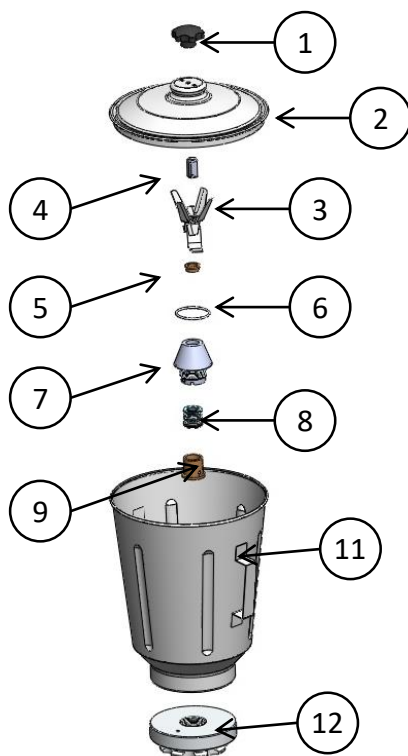

Refacciones de Pedestal

N°	CÓDIGO	DESCRIPCIÓN	CANTIDAD	I.S./100
1	M57XXXX	PEDESTAL ACERO INOXIDABLE LM-12	1	
2	M500330	TOPE DE HULE P/CHAROLA (MJ-12\22\M-22R	4	
3	M500092	PERILLA PARA PALANCA DE VOLTEO LM-LP12	1	
4	M57XXXX	PALANCA DE VOLTEO LIC. (MAQ) AI	1	
5	M50XXXX	PERILLA PARA CABEZAL M22RW	2	
6	M50XXXX	TAPON PLÁSTICO 2X2 SQ2C (CAL.14-20)	4	
7	M57XXXX	BARRA DE SOPORTE C/RANURA MAQUINADO AI	1	
8	M57XXXX	BARRA DE SOPORTE C/ROSCA LIC.(MAQUINADA) AI	1	
9	M50XXXX	BUJE NYLON BARRAS INOX	4	
10	M57XXXX	KIT CAJA P/INTERRUPTOR	1	
11	M501817	CABLE ARNES MOTOR-SWITCH LP-12, LM-12	1	
12	M500154	CABLE TOMACORIENTE 3X14AWG,300V, 75°C UL	1	

Producto: Licuadoras
 Modelo: LM-12 (Acero
 inoxidable)

Refacciones de Motor

N°	CÓDIGO	DESCRIPCIÓN	CANTIDAD	I.S./100
1	M577426	SEPARADOR D/MOTOR P/VASO REDONDO (1.5HP)	1	
2	M577424	GUARDA PARA LICUADORA MAQUINADO (1.5HP)	1	
3	M577425	CUBREMOTOR LICUADORA MAQUINADO (1.5HP)	1	
4	M570093	KIT CAJA P/ SWITCH	1	
5	M500074	MOTOR 1.5HP, 127/220V/60/2P/M CENTURY	1	

Refacciones de Vaso

N°	CÓDIGO	DESCRIPCIÓN	CANTIDAD	I.S./100
1	M502270	PERILLA PLANCHA,CABEZAL,CHAROLA 12-22	1	
2	M574807	TAPA REDONDA SUBENSAMBLE (LM LP-12)	1	
3	M574808	KIT DE CUCHILLAS (VASO REDONDO)	1	
4	M571762	TUERCA A.I. P/CUCHILLAS (MAQ.) LP-12 & LM-12	1	
5	M571772	BUJE DE BRONCE P/COPLE LIC.	1	
6	M501297	EMPAQUE O-RING 2 1/4YEXT 1/8ESP.#2-22	1	
7	M571777	COPLE PARA FLECHA AI (MAQ) LICUADORA	1	
8	M501298	SELLO MECANICO LINEA 5/8 PT 105	1	
9	M571776	BUJE DE BRONCE P/FLECHA DE CUCH. LIC.	1	
10	M571774	FLECHA A.I. DE CUCHILLAS(MAQ.) LICUAD.	1	
11	M574811	VASO, TAPA Y UNIDAD DE MOLIENDA	1	