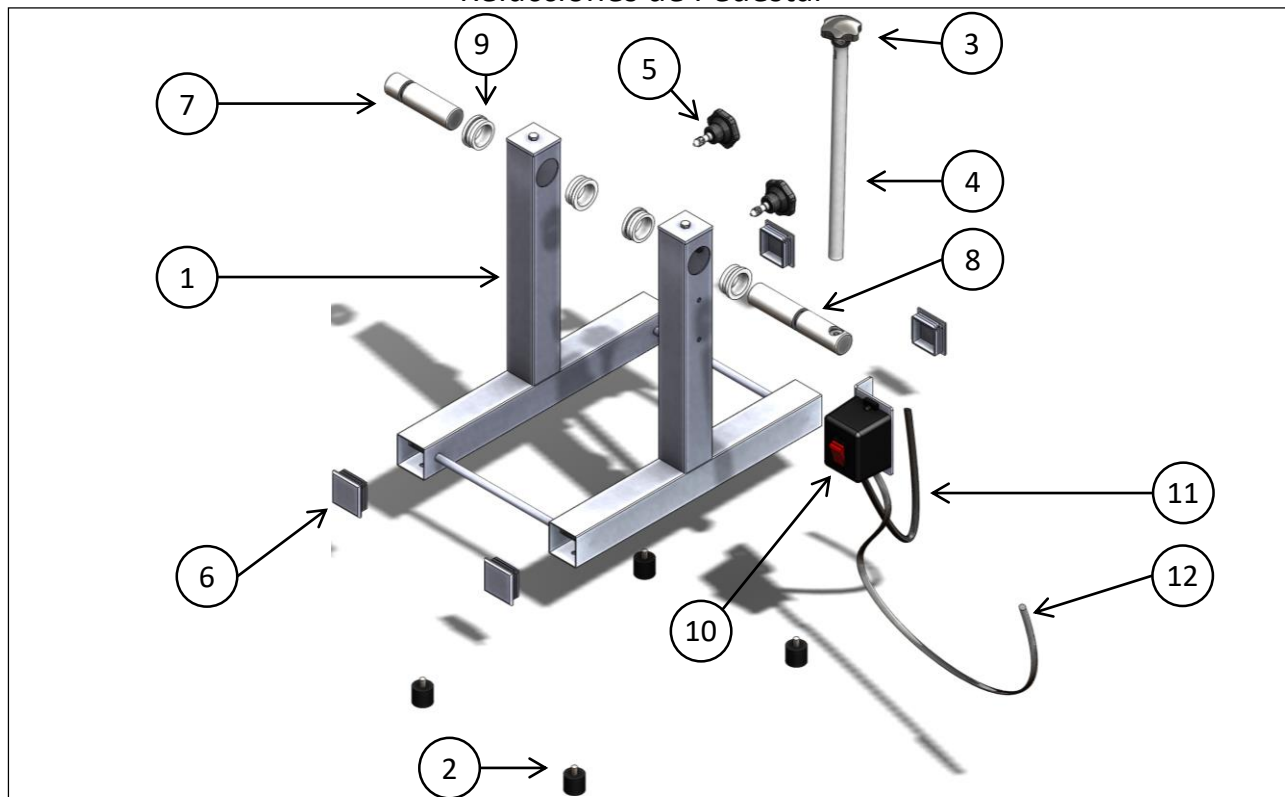

Refacciones de Pedestal

N°	CÓDIGO	DESCRIPCIÓN	CANTIDAD	I.S./100
1	M57XXXX	PEDESTAL ACERO INOXIDABLE LM-12	1	
2	M500330	TOPE DE HULE P/CHAROLA (MJ-12\22\M-22R	4	
3	M500092	PERILLA PARA PALANCA DE VOLTEO LM-LP12	1	
4	M57XXXX	PALANCA DE VOLTEO LIC. (MAQ) AI	1	
5	M50XXXX	PERILLA PARA CABEZAL M22RW	2	
6	M50XXXX	TAPON PLÁSTICO 2X2 SQ2C (CAL.14-20)	4	
7	M57XXXX	BARRA DE SOPORTE C/RANURA MAQUINADO AI	1	
8	M57XXXX	BARRA DE SOPORTE C/ROSCA LIC.(MAQUINADA) AI	1	
9	M50XXXX	BUJE NYLON BARRAS INOX	4	
10	M57XXXX	KIT CAJA P/INTERRUPTOR	1	
11	M501817	CABLE ARNES MOTOR-SWITCH LP-12, LM-12	1	
12	M500154	CABLE TOMACORIENTE 3X14AWG,300V, 75°C UL	1	

Producto: Licuadoras
 Modelo: LM-12 (Acero
 inoxidable)

Refacciones de Motor

N°	CÓDIGO	DESCRIPCIÓN	CANTIDAD	I.S./100
1	M577426	SEPARADOR D/MOTOR P/VASO REDONDO (1.5HP)	1	
2	M577424	GUARDA PARA LICUADORA MAQUINADO (1.5HP)	1	
3	M577425	CUBREMOTOR LICUADORA MAQUINADO (1.5HP)	1	
4	M570093	KIT CAJA P/ SWITCH	1	
5	M500074	MOTOR 1.5HP, 127/220V/60/2P/M CENTURY	1	

Refacciones de Vaso

N°	CÓDIGO	DESCRIPCIÓN	CANTIDAD	I.S./100
1	M502270	PERILLA PLANCHA,CABEZAL,CHAROLA 12-22	1	
2	M574807	TAPA REDONDA SUBENSAMBLE (LM LP-12)	1	
3	M574808	KIT DE CUCHILLAS (VASO REDONDO)	1	
4	M571762	TUERCA A.I. P/CUCHILLAS (MAQ.) LP-12 & LM-12	1	
5	M571772	BUJE DE BRONCE P/COPLE LIC.	1	
6	M501297	EMPAQUE O-RING 2 1/4YEXT 1/8ESP.#2-22	1	
7	M571777	COPLE PARA FLECHA AI (MAQ) LICUADORA	1	
8	M501298	SELLO MECANICO LINEA 5/8 PT 105	1	
9	M571776	BUJE DE BRONCE P/FLECHA DE CUCH. LIC.	1	
10	M571774	FLECHA A.I. DE CUCHILLAS(MAQ.) LICUAD.	1	
11	M574811	VASO, TAPA Y UNIDAD DE MOLIENDA	1	