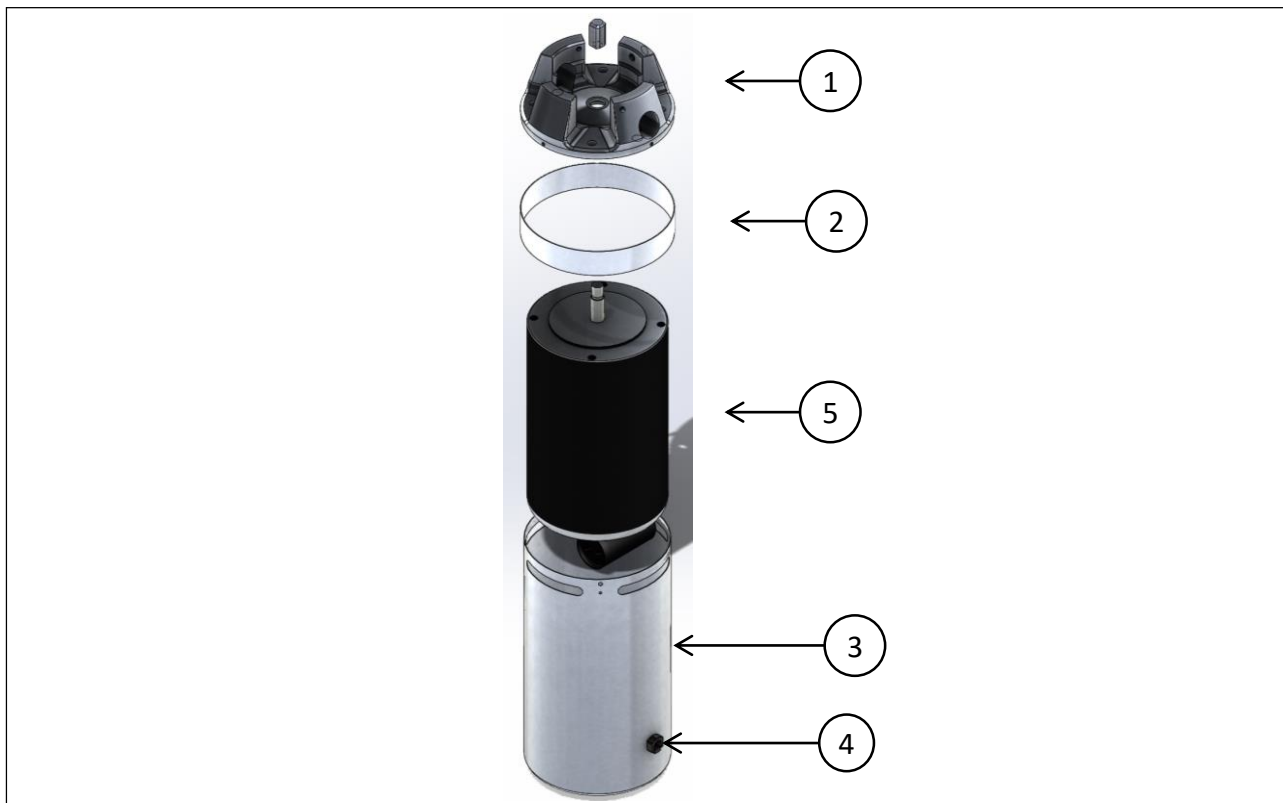

Refacciones de Pedestal

N°	CÓDIGO	DESCRIPCIÓN	CANTIDAD	I.S./100
1	M57XXXX	PEDESTAL ACERO INOXIDABLE LM-12	1	
2	M500330	TOPE DE HULE P/CHAROLA (MJ-12\22\M-22R	4	
3	M500092	PERILLA PARA PALANCA DE VOLTEO LM-LP12	1	
4	M57XXXX	PALANCA DE VOLTEO LIC. (MAQ) AI	1	
5	M50XXXX	PERILLA PARA CABEZAL M22RW	2	
6	M50XXXX	TAPON PLÁSTICO 2X2 SQ2C (CAL.14-20)	4	
7	M57XXXX	BARRA DE SOPORTE C/RANURA MAQUINADO AI	1	
8	M57XXXX	BARRA DE SOPORTE C/ROSCA LIC.(MAQUINADA) AI	1	
9	M50XXXX	BUJE NYLON BARRAS INOX	4	
10	M57XXXX	KIT CAJA P/INTERRUPTOR	1	
11	M501817	CABLE ARNES MOTOR-SWITCH LP-12, LM-12	1	
12	M500154	CABLE TOMACORIENTE 3X14AWG,300V, 75°C UL	1	

Producto: Licuadoras
 Modelo: LM-12 (Acero
 inoxidable)

Refacciones de Motor

N°	CÓDIGO	DESCRIPCIÓN	CANTIDAD	I.S./100
1	M577426	SEPARADOR D/MOTOR P/VASO REDONDO (1.5HP)	1	
2	M577424	GUARDA PARA LICUADORA MAQUINADO (1.5HP)	1	
3	M577425	CUBREMOTOR LICUADORA MAQUINADO (1.5HP)	1	
4	M570093	KIT CAJA P/ SWITCH	1	
5	M500074	MOTOR 1.5HP, 127/220V/60/2P/M CENTURY	1	

Refacciones de Vaso

N°	CÓDIGO	DESCRIPCIÓN	CANTIDAD	I.S./100
1	M502270	PERILLA PLANCHA,CABEZAL,CHAROLA 12-22	1	
2	M574807	TAPA REDONDA SUBENSAMBLE (LM LP-12)	1	
3	M574808	KIT DE CUCHILLAS (VASO REDONDO)	1	
4	M571762	TUERCA A.I. P/CUCHILLAS (MAQ.) LP-12 & LM-12	1	
5	M571772	BUJE DE BRONCE P/COPLE LIC.	1	
6	M501297	EMPAQUE O-RING 2 1/4YEXT 1/8ESP.#2-22	1	
7	M571777	COPLE PARA FLECHA AI (MAQ) LICUADORA	1	
8	M501298	SELLO MECANICO LINEA 5/8 PT 105	1	
9	M571776	BUJE DE BRONCE P/FLECHA DE CUCH. LIC.	1	
10	M571774	FLECHA A.I. DE CUCHILLAS(MAQ.) LICUAD.	1	
11	M574811	VASO, TAPA Y UNIDAD DE MOLIENDA	1	