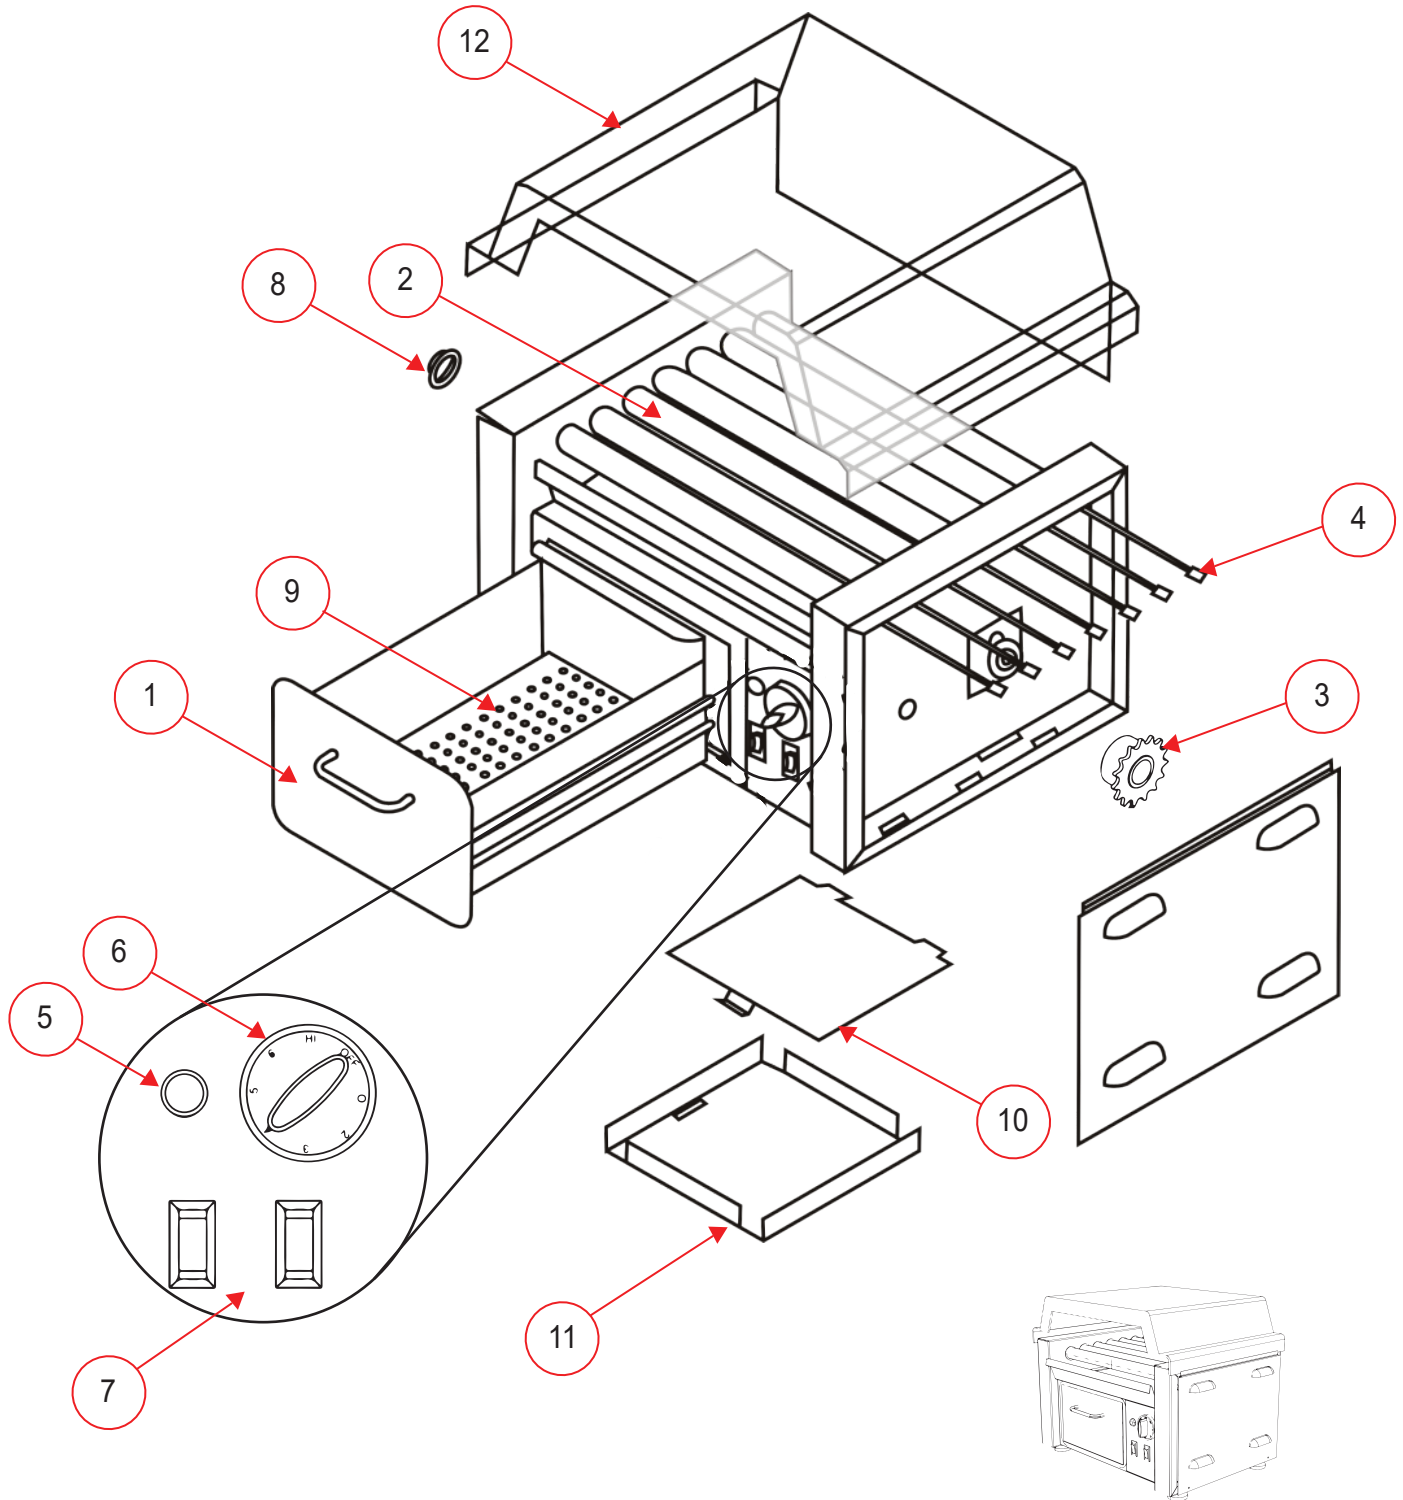

HOTDOGUERA

Explosionado Modelo HD12

REV 00/2021

ENSAMBLE GENERAL

HOTDOGUERA

Explosionado Modelo HD12

REV 00/2021

No. Serie:C652108

No.	CÓDIGO	DESCRIPCIÓN
1	1F-XBB-B0096	CAJA PARA PAN
2	1F-MATQ-M032	RODILLOS
3	1F-XLB-B0155	SPROCKET
4	1F-ELRE-0004	RESISTENCIA TUBULAR
*	1F-ELRE-0021	RESISTENCIA FLEXIBLE
5	1F-ELLM-0035	FOCO ROJO
6	1F-COTE-0006	TERMOSTATO
*	1F-ELSW-0029	SWITCH
7	1F-PLLC-0029	BUJE
8	1F-XLB-B0143	PARRILLA PARA PAN
9	1F-XLB-B0055	COMPLEMENTO DE CHAROLA DE RESISTENCIA
10	1F-XLB-B0040	CHAROLA PARA RESISTENCIAS
11	1F-PLAE-0082	TAPA DE ACRILICO
12	1F-MOMT-0048	MOTOR