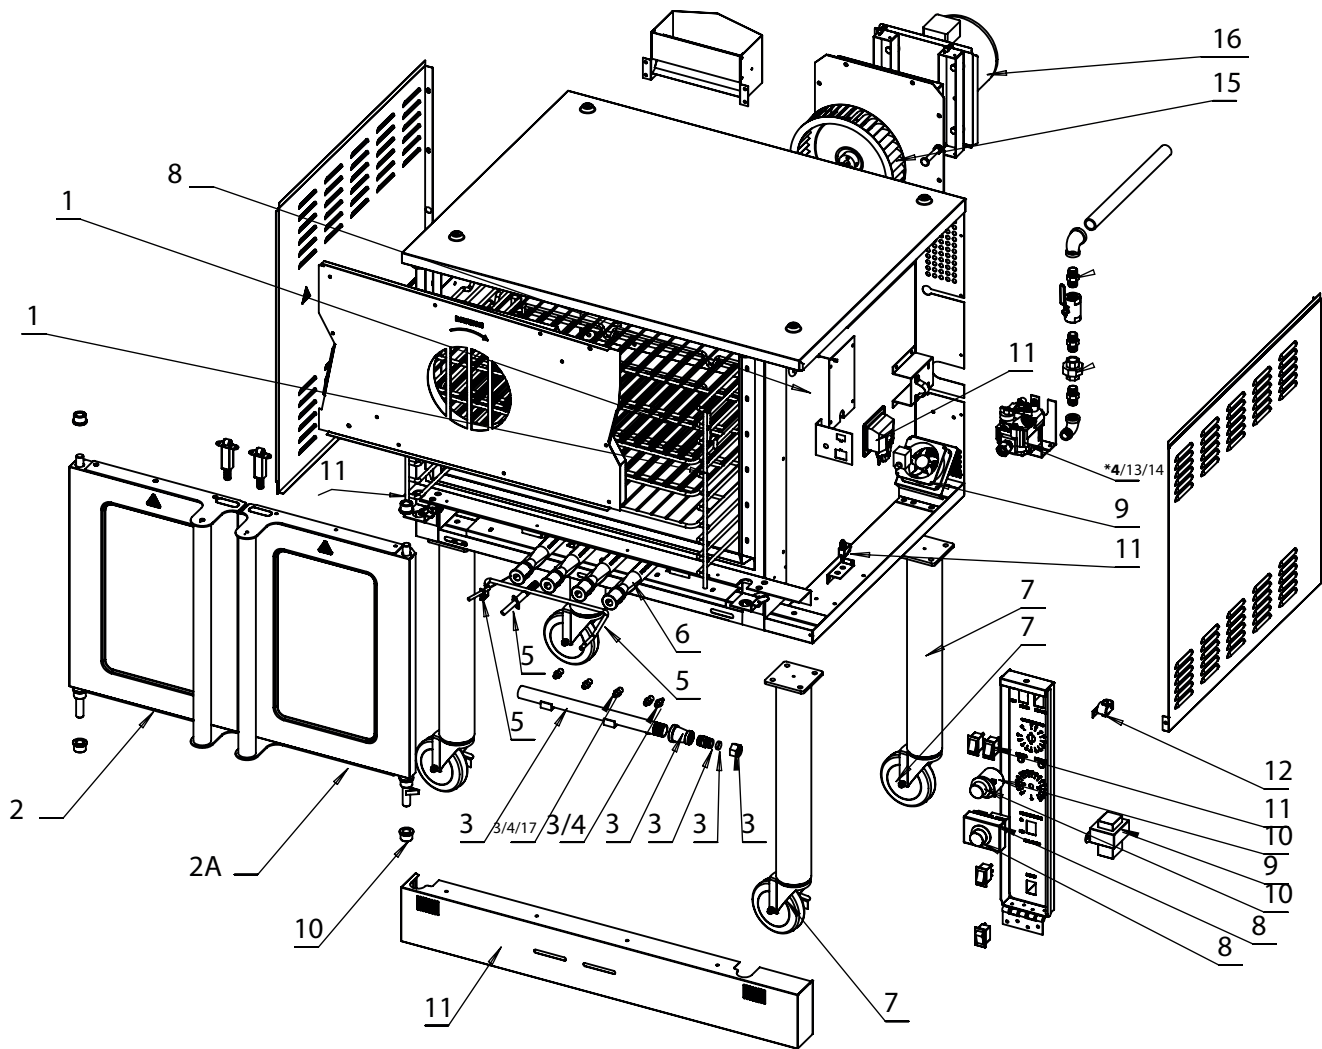

# HORNO DE CONVECCIÓN

Explosionado Modelo HCT-5PGN & HCT-5PLP

REV 07/23

## Diagrama

NOTA: En este kit para conversión a gas natural solo incluye resorte de válvula, espreas de quemadores y de piloto.

## Listado de partes

No.	Descripción	Código
1	KIT PARRILLAS HCT-5P (7PZ)	CRCOC1T0041
2	PUERTA IZQUIERDA HCT-5P (1PZ)	CRCOC1T0042
2A	PUERTA DERECHA HCT-5P (1PZ)	CRCOC1T0043
3	KIT MANIFOLD GAS LP HCT-5P (14PZ)	CRCOC1T0045
4	KIT CONVERSIÓN GAS NAT HCT-5P (6PZ)	CRCOC1T0044
5	KIT ENCENDIDO HCT-5P (3PZ)	CRCOC1T0046
6	QUEMADORES HCT-5P (4)	CRCOC1T0047
7	KIT PATAS AJUST & RUEDAS HCT-5P (8PZ)	CRCOC1T0048
8	KIT TERMOSTATO HCT-5P (4PZ)	CRCOC1T0049
9	TRANSFORMADOR & MOT VENT HCT-5P (2PZ)	CRCOC1T0050
10	KIT TIMER HCT-5P (3PZ)	CRCOC1T0051
11	KIT SWTCH & MICRO SWITCH HCT-5P (7PZ)	CRCOC1T0052
12	ALARMA HCT-5P (1PZ)	CRCOC1T0053
13	VALVULA SEGURIDAD GAS NAT HCT-5P(1PZ)	CRCOC1T0054
14	VALVULA SEGURIDAD GAS LP HCT-5P(1PZ)	CRCOC1T0055
15	VENTILADOR HCT-5P (1PZ)	CRCOC1T0056
16	MOTOR HCT-5P (1PZ)	CRCOC1T0057
17	KIT ESPREAS GAS LP HCT-5P(4PZ)	CRCOC1T0058