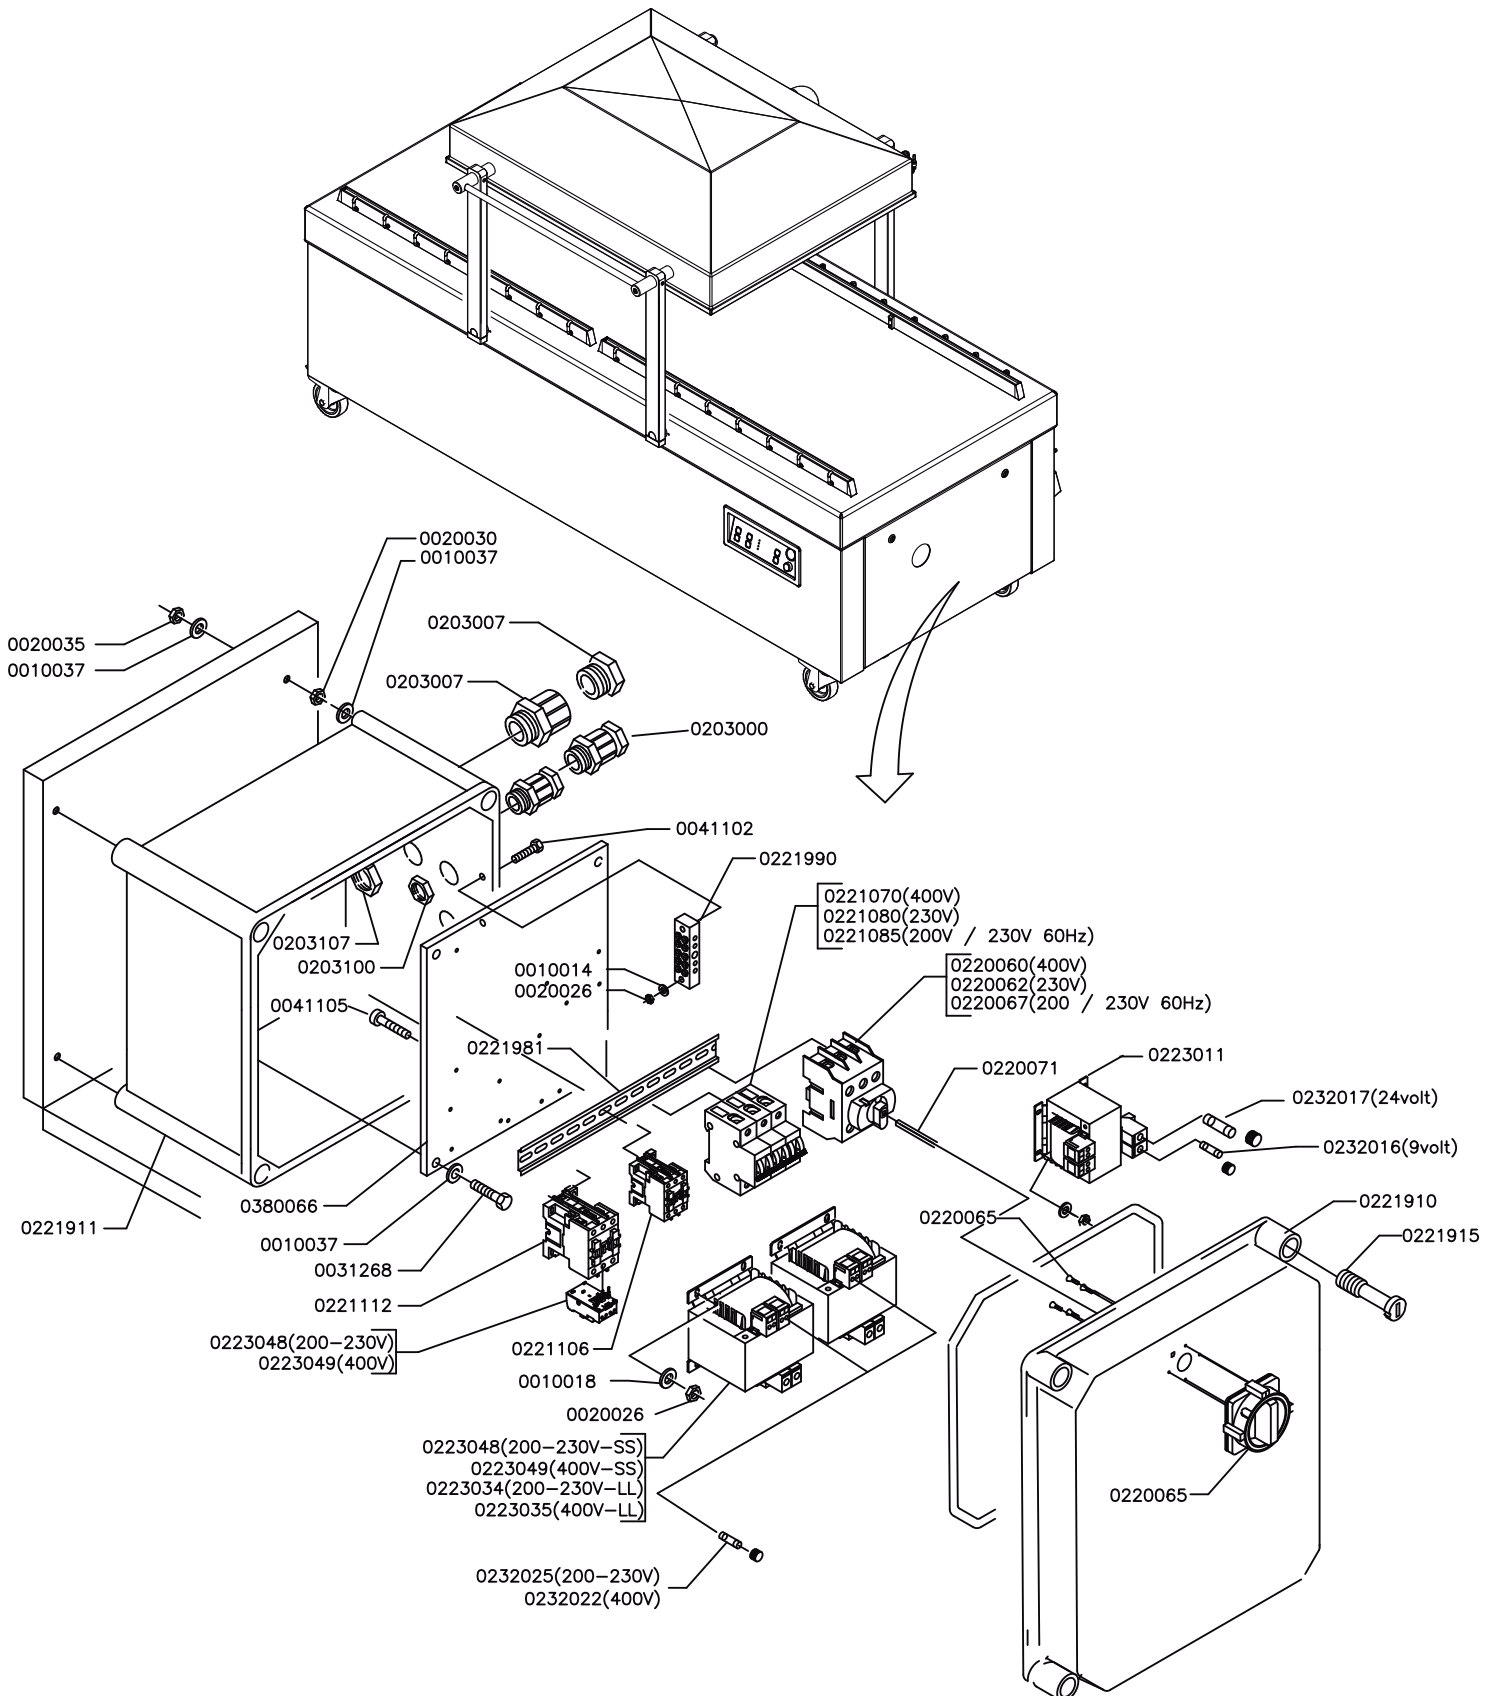

# EMPACADORAS AL VACIO

Explosionado **EVD-2C160**

Diagrama

REV 01/19

Diagrama

- 0435000(230-400-3-50)
- 0435020(220/380-3-60)
- 0435010(200/346-3-50/60)

### Diagrama

Diagrama

**NOTA:** En caso de que la refacción que esta buscando no tenga código, comuníquese con su distribuidor Torrey autorizado para solicitarlo.

Diagrama

**NOTA:** En caso de que la refacción que esta buscando no tenga código, comuníquese con su distribuidor Torrey autorizado para solicitarlo.