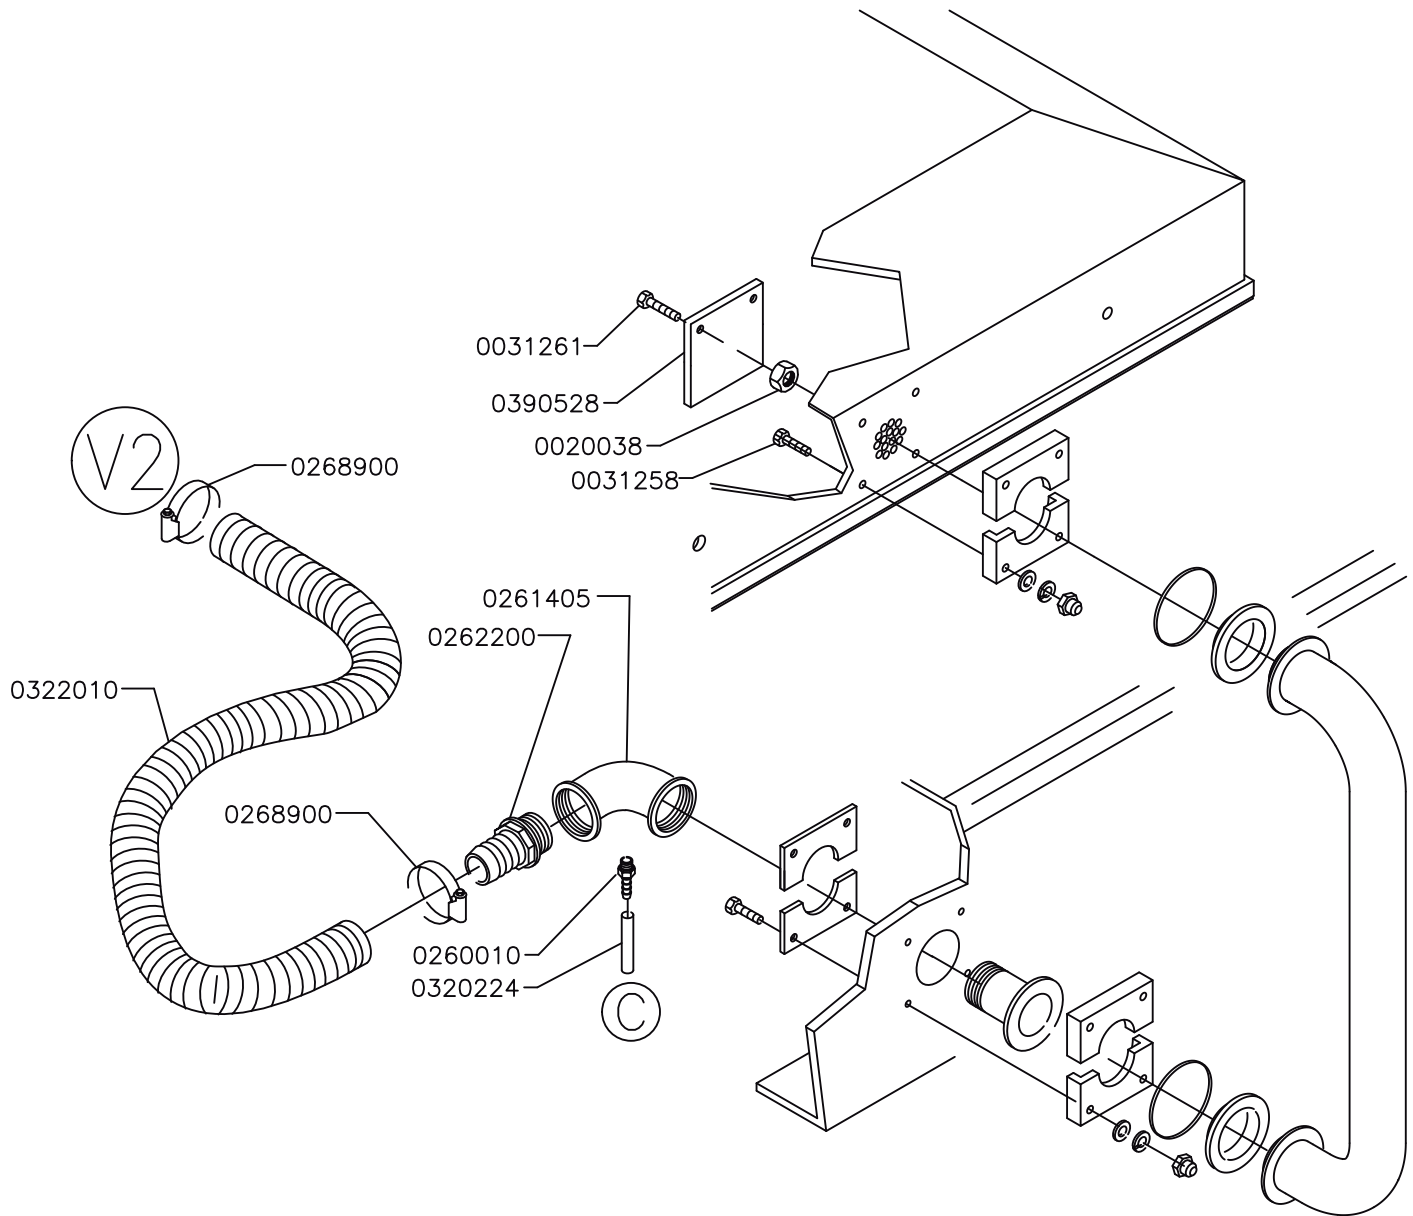

# EMPACADORAS AL VACIO

Explosionado **EVD-2C160**

Diagrama

REV 01/19

Diagrama

- 0435000(230-400-3-50)
- 0435020(220/380-3-60)
- 0435010(200/346-3-50/60)

### Diagrama

Diagrama

**NOTA:** En caso de que la refacción que esta buscando no tenga código, comuníquese con su distribuidor Torrey autorizado para solicitarlo.

Diagrama

**NOTA:** En caso de que la refacción que esta buscando no tenga código, comuníquese con su distribuidor Torrey autorizado para solicitarlo.