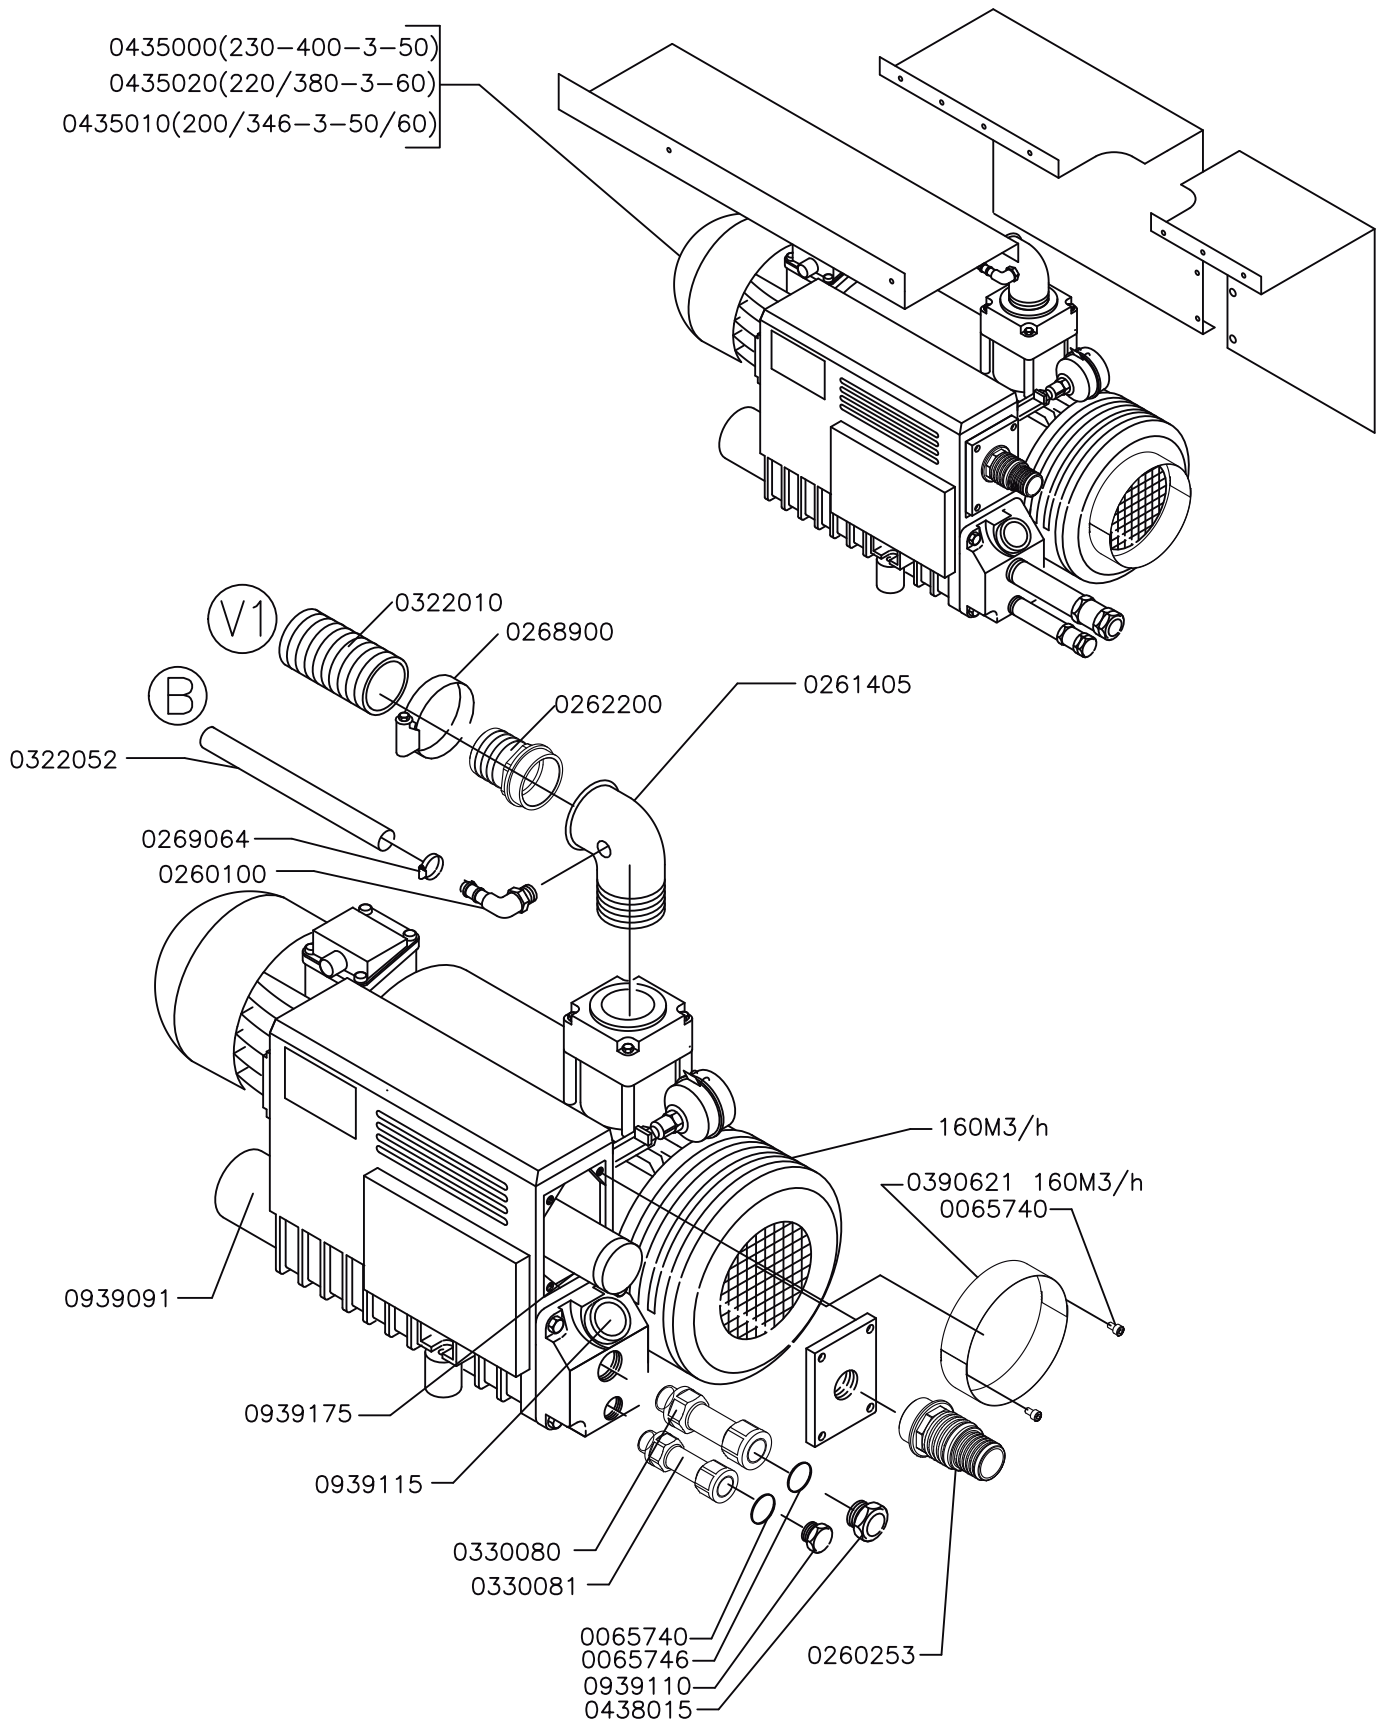

# EMPACADORAS AL VACIO

Explosionado **EVD-2C160**

Diagrama

REV 01/19

Diagrama

- 0435000(230-400-3-50)
- 0435020(220/380-3-60)
- 0435010(200/346-3-50/60)

### Diagrama

Diagrama

**NOTA:** En caso de que la refacción que esta buscando no tenga código, comuníquese con su distribuidor Torrey autorizado para solicitarlo.

Diagrama

**NOTA:** En caso de que la refacción que esta buscando no tenga código, comuníquese con su distribuidor Torrey autorizado para solicitarlo.