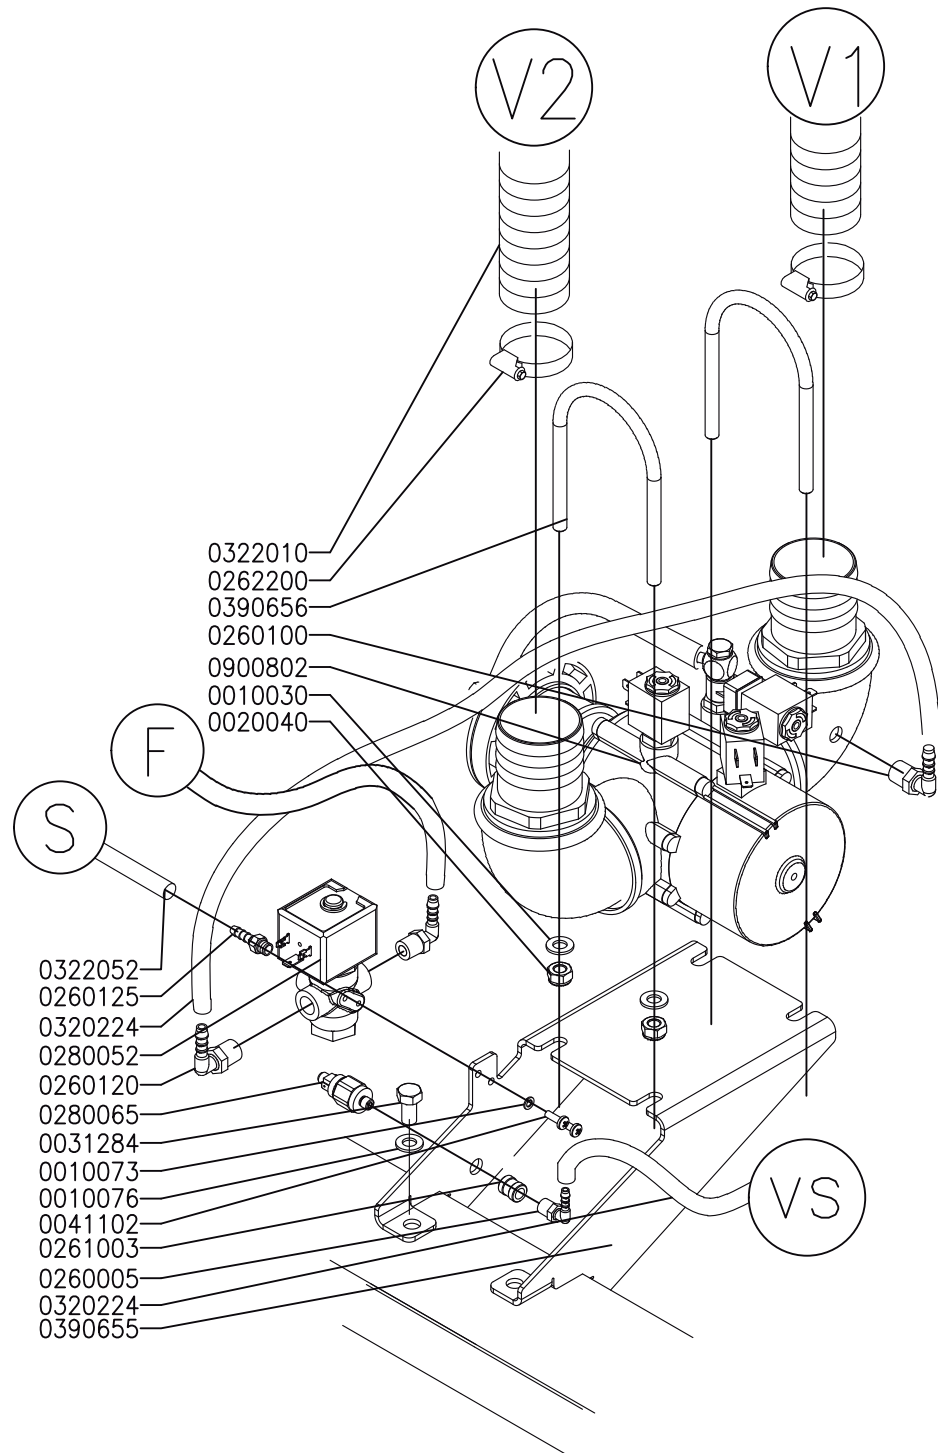

# EMPACADORAS AL VACIO

Explosionado **EVD-2C160**

Diagrama

REV 01/19

Diagrama

- 0435000(230-400-3-50)
- 0435020(220/380-3-60)
- 0435010(200/346-3-50/60)

### Diagrama

Diagrama

**NOTA:** En caso de que la refacción que esta buscando no tenga código, comuníquese con su distribuidor Torrey autorizado para solicitarlo.

Diagrama

**NOTA:** En caso de que la refacción que esta buscando no tenga código, comuníquese con su distribuidor Torrey autorizado para solicitarlo.