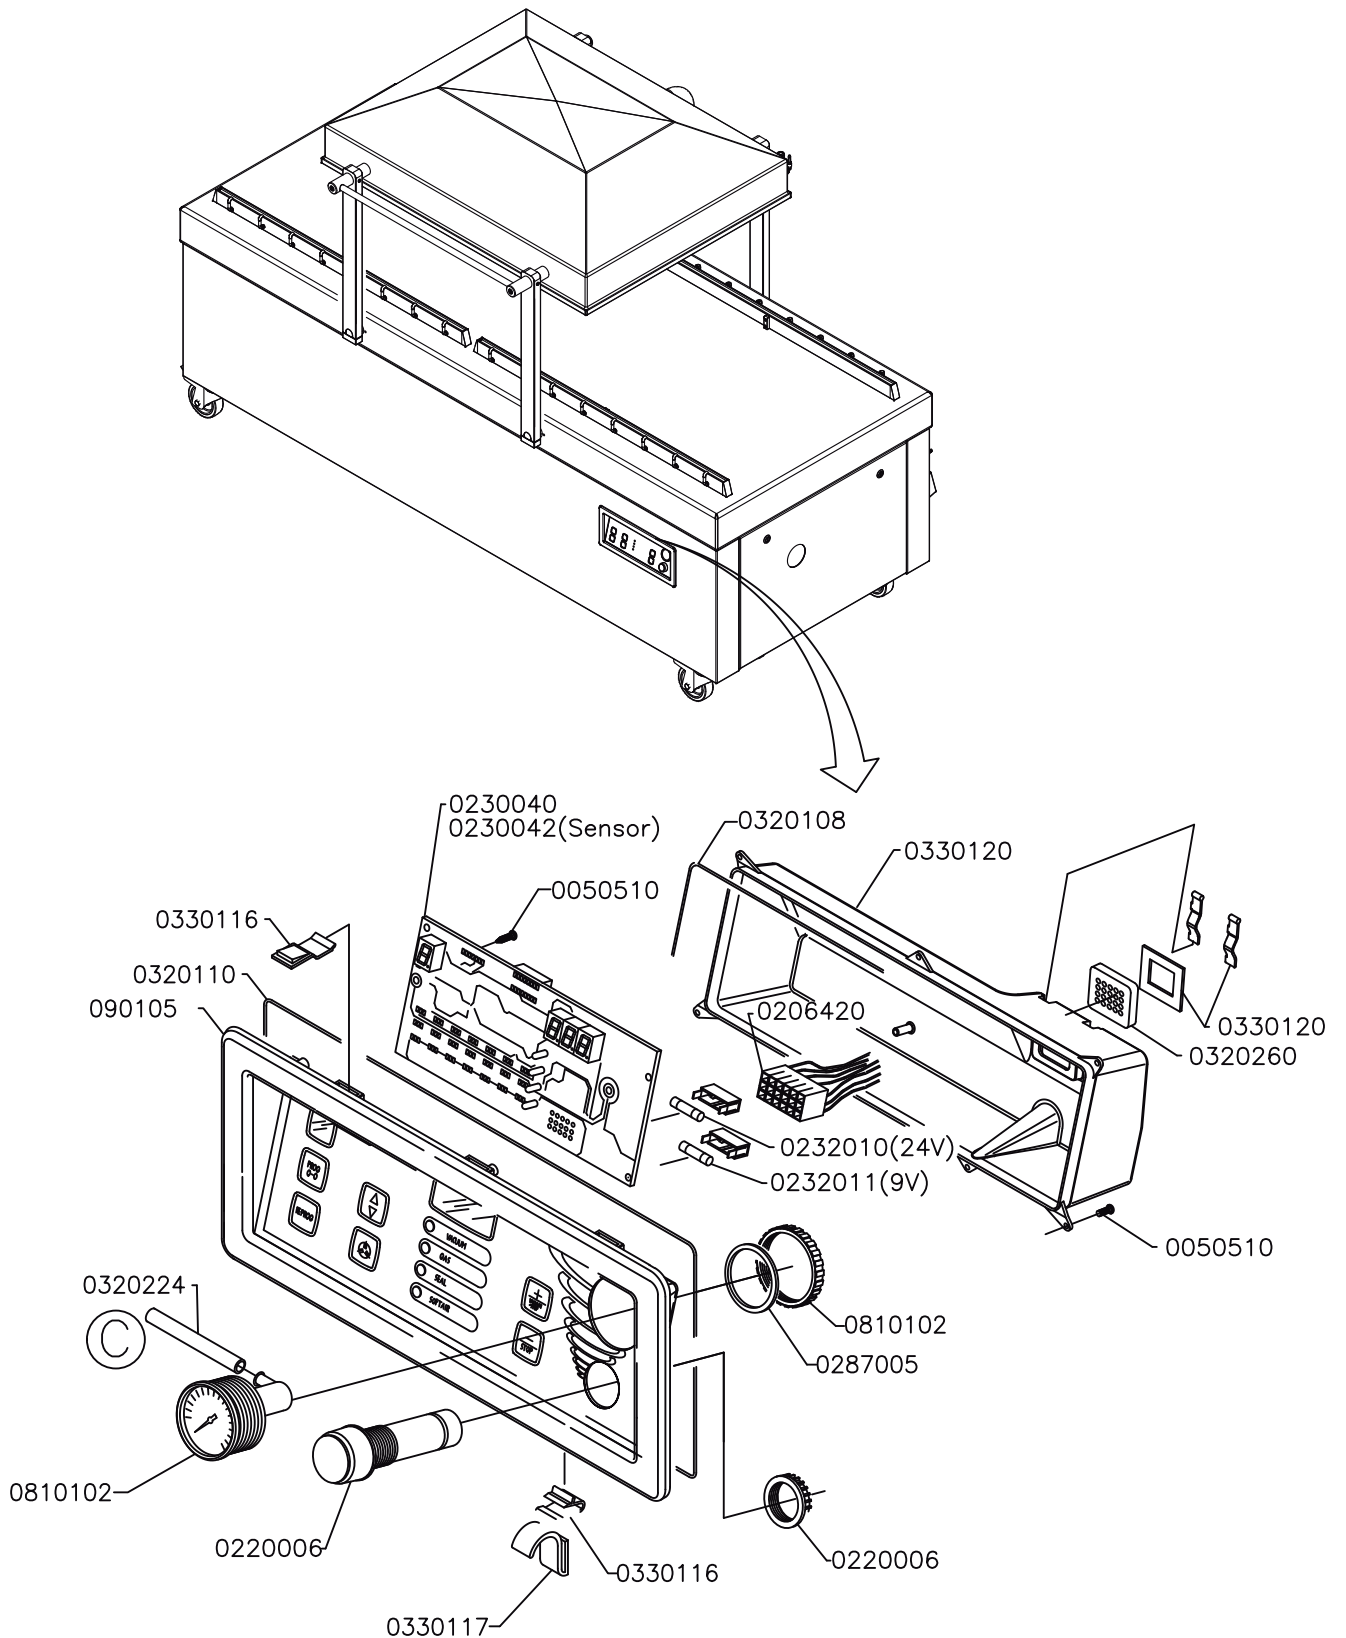

# EMPACADORAS AL VACIO

Explosionado **EVD-2C160**

Diagrama

REV 01/19

Diagrama

- 0435000(230-400-3-50)
- 0435020(220/380-3-60)
- 0435010(200/346-3-50/60)

### Diagrama

Diagrama

**NOTA:** En caso de que la refacción que esta buscando no tenga código, comuníquese con su distribuidor Torrey autorizado para solicitarlo.

Diagrama

**NOTA:** En caso de que la refacción que esta buscando no tenga código, comuníquese con su distribuidor Torrey autorizado para solicitarlo.