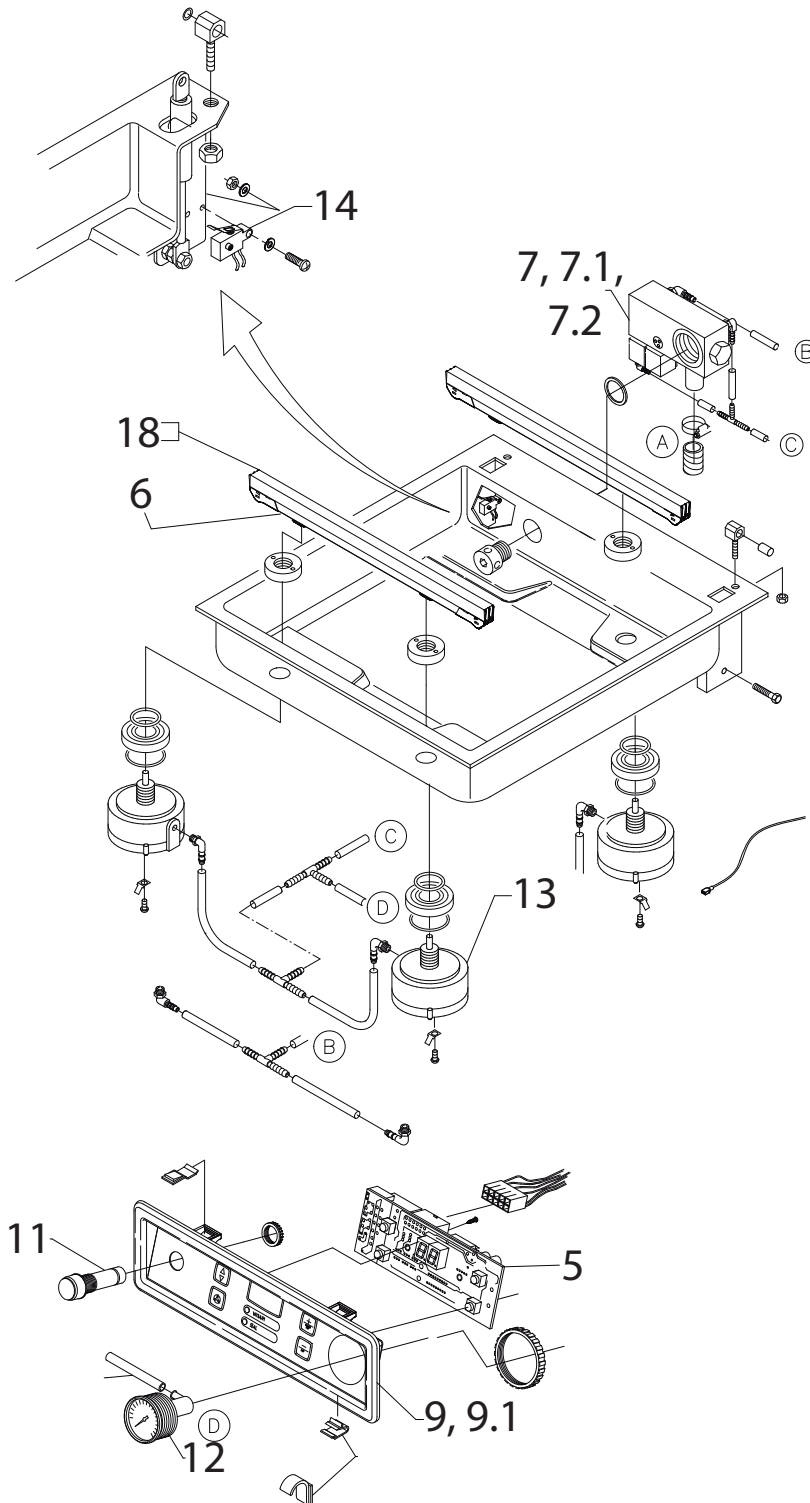

EMPACADORAS AL VACIO

Explosionado EVD-20, EVD-4 EVD-8
EV-20B

REV 10/18

Diagrama

EMPACADORAS AL VACIO

Explosionado EVD-20, EVD-4 EVD-8
EV-20B

REV 10/18

Listado de partes

NUMERO	DESCRIPCION	CODIGO SAP
1	BOMBA PARA VACIO EVD-20, EVD- 16	CREVM1T0006
1.1	BOMBA PARA VACIO EVD-4	CREVM1T0041
1.2	BOMBA PARA VACIO EVD-8	CREVM1T0042
1.3	BOMBA PARA VACIO EV-20B	CREVM1T0089
2	TRANSFORMADOR TARJETA PARA EVD-4, 8, 16, 20	CREVM1T0018
3	PROTECTOR TERMICO EVD- 4, 8, 20	CREVM1T0017
4	TRANSFORMADOR RESISTENCIA EVD-20 FUSIBLE	CREVM1T0019
5	TARJETA EVD- 4, 8, 16, 20	CREVM1T0020
6	RESISTENCIA EV Y EVD POR METRO	CREVM1T0035
7	VALVULA SELENOIDE PARA EVD- 20	CREVM1T0024
7.1	VALVULA SELENOIDE P/ EVD-4 Y 8 >ABR2011	CREVM1T0023
7.2	VALVULA SELENOIDE EVDA Y 8	CREVM1T0045
8	SILICON CHICO DE TAPA EVD- 4, 8, 16, 20	CREVM1T0003
9	PANEL FRONTAL PARA EVD- 4, 8, 20	CREVM1T0010
9.1	PANEL FRONTAL PARA EV-20B	CREVM1T0090
10	PISTON EVD 400N 20	CREVM1T0073
10.1	PISTON 370N PLACA EVD- 16, 4, 8	CREVM1T0009
11	SWITCH ON / OFF EVD- 4, 8, 16, 20, 48	CREVM1T0027
12	VACUOMETRO EVD- 4, 8, 16, 20	CREVM1T0070
13	CILINDRO SELLADOR EVD-20	CREVM1T0025
14	MICROSWTCH TAPA	CREVP1T0018
15	SILICON CONTRA BARRA EV Y EVD X MTO	CREVM1T0039
16	BASE CONTRABARRA	CREVM1T0011
17	BISAGRA TAPA EVD-20	CREVM1T0087
17.1	BISAGRA TAPA EVD-4 Y 8	CREVM1T0088
18	BARRA SELLADORA COMPLETA PARA EVD-20	CREVM1T0026
19	FILTRO PARA EVD Y EV 16/20	CREVM1T0012
19.1	FILTRO PARA EVD Y EV - 4	CREVM1T0076
19.2	FILTRO PARA EVD Y EV - 8	CREVM1T0077