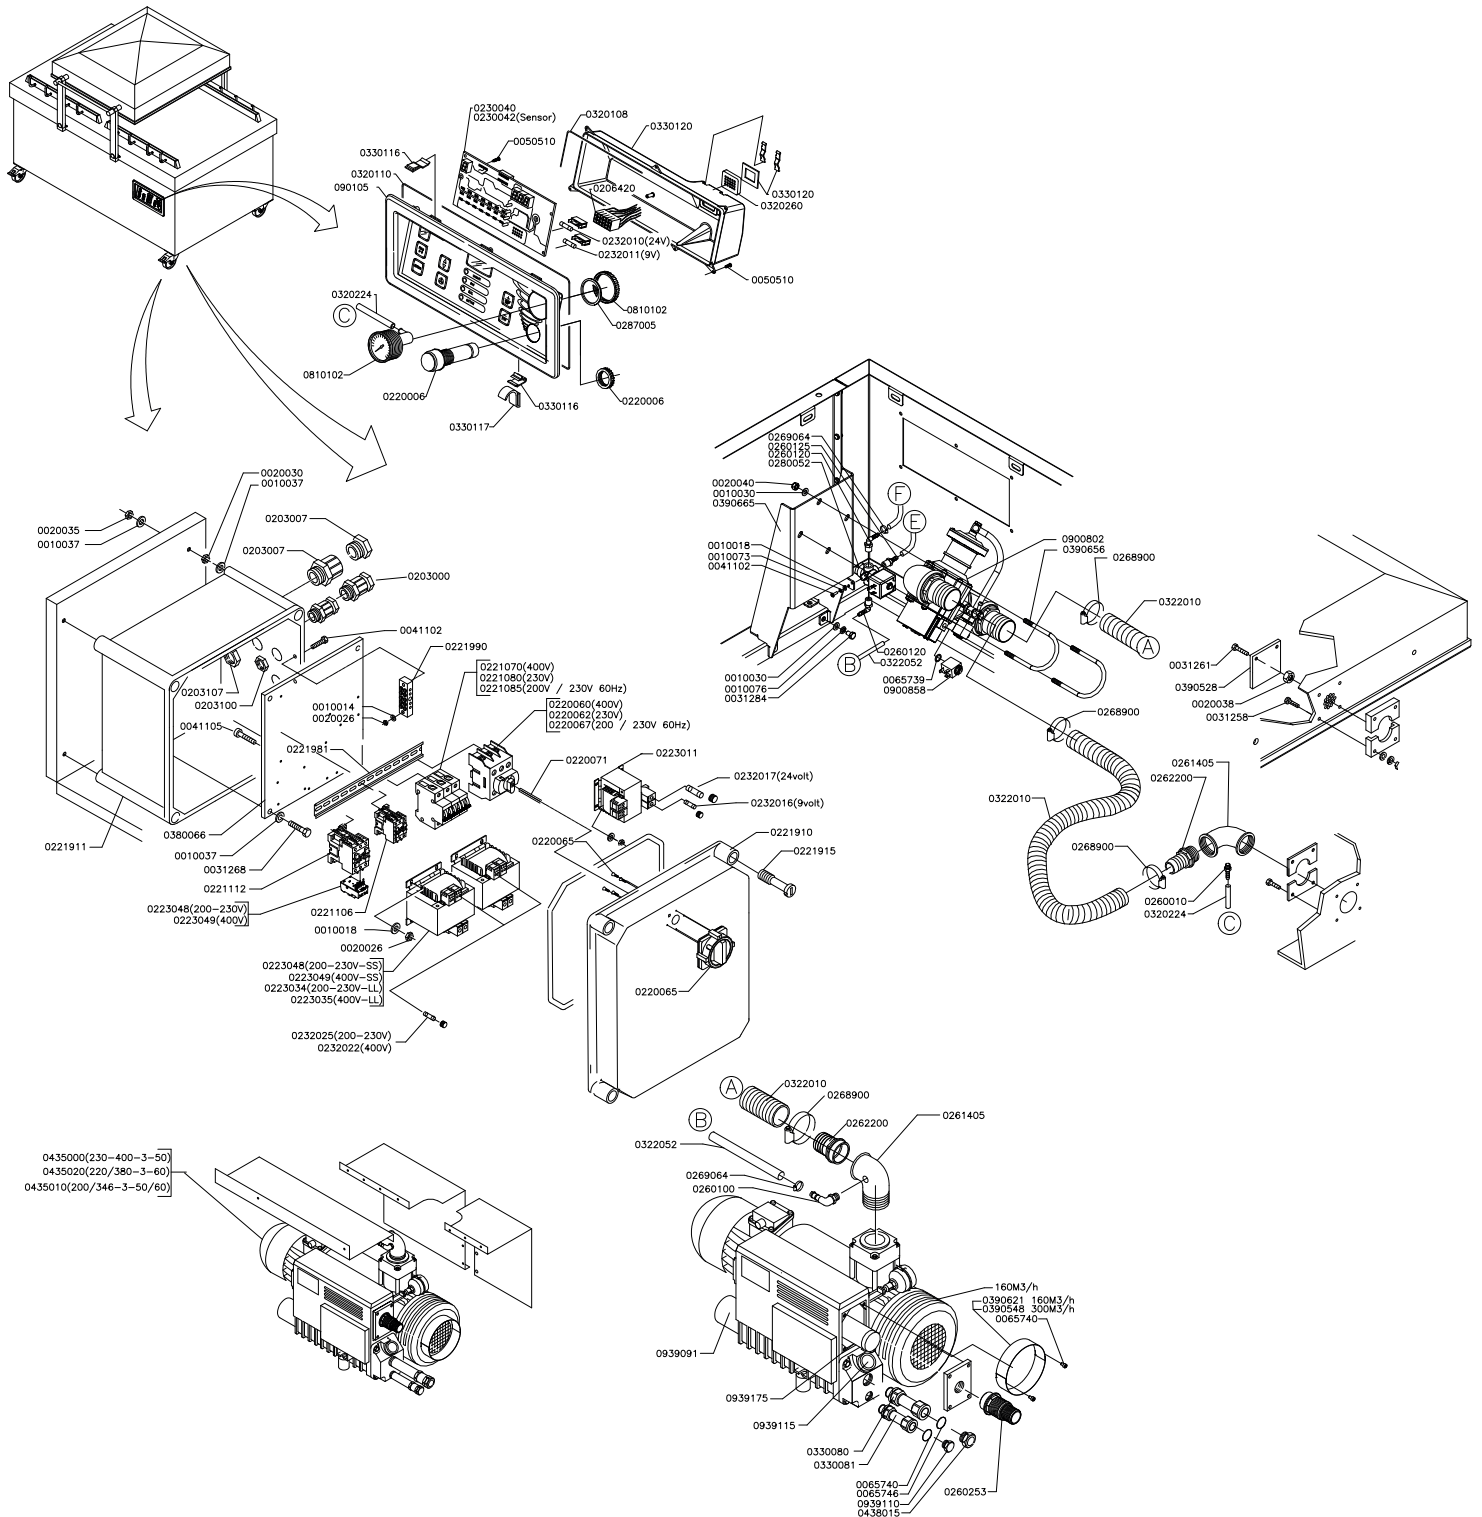

EMPACADORAS AL VACIO

Explosionado EVD-2C76

REV 01/19

Diagrama

EMPACADORA AL VACIO

Explosionado **EVD-2C76**

REV 01/19

Listado de partes

| NÚMERO | DESCRIPCIÓN | CÓDIGO |
|--------|--|---------|
| 1 | ACEITE BPENEGOL EVD'S Y EV'S FILTRO | 0657031 |
| 2 | CINTA TEFLÓN EVD'S Y EV'S POR METRO | 0657019 |
| 3 | EMPAQUE DE TAPA (NEGRO) EVD-4-8 POR METRO | 0320100 |
| 4 | EMPAQUE SILICÓN GDE. DE TAPA (EVD-48-76 Y 2C76) Y (EV"2006"MOD4-105) POR METRO | 0320210 |
| 5 | EMPAQUE SILICÓN CHICO DE TAPA (EVD-16-20) Y (EV"2006"4-20) POR METRO | 0320215 |
| 6 | FILTRO EVD Y EV-48 | 0939171 |
| 7 | FILTRO EVD Y EV-76 | 0939170 |
| 8 | FILTRO EVD Y EV-16-20 | 0939163 |
| 9 | FILTRO EVD Y EV-4 | 0939160 |
| 10 | FILTRO EVD Y EV-8 | 0939161 |
| 11 | FUSIBLE PRINCIPAL 15 A EVD-16-20 | 0232021 |
| 12 | MICROS WITCH P/TAPA EVD-4-2C76 | 0900465 |
| 13 | PANEL FRONTAL PARA EVD-4-18-16-20 | 0900120 |
| 14 | PISTÓN 370N PLACA EVD-16-20-4-8 Y EV-4-8 | 0810200 |
| 15 | PISTÓN 500N PLACA EVD-48-76 Y EV-16 | 0810215 |
| 16 | RESISTENCIA EV'S Y EVD'S | 0657037 |
| 17 | TARJETA EVD-4-8-16-20 | 0230036 |
| 18 | TARJETA EVD-48 | 0230040 |
| 19 | TRANSFORMADOR EVD-48, 76, 2C76 | 0223011 |
| 20 | TUBO CONECTOR DE BOMBA 5/4 EVD-48, 76, 2C76 | 0330230 |
| 21 | VACUÓMETRO EVD-4 A EVD-76 | 0810101 |

NOTA: En caso de que la refacción que esta buscando no tenga código, comuníquese con su distribuidor Torrey autorizado para solicitarlo.

EMPACADORAS AL VACIO

Explosionado EVD-2C76

REV 01/19