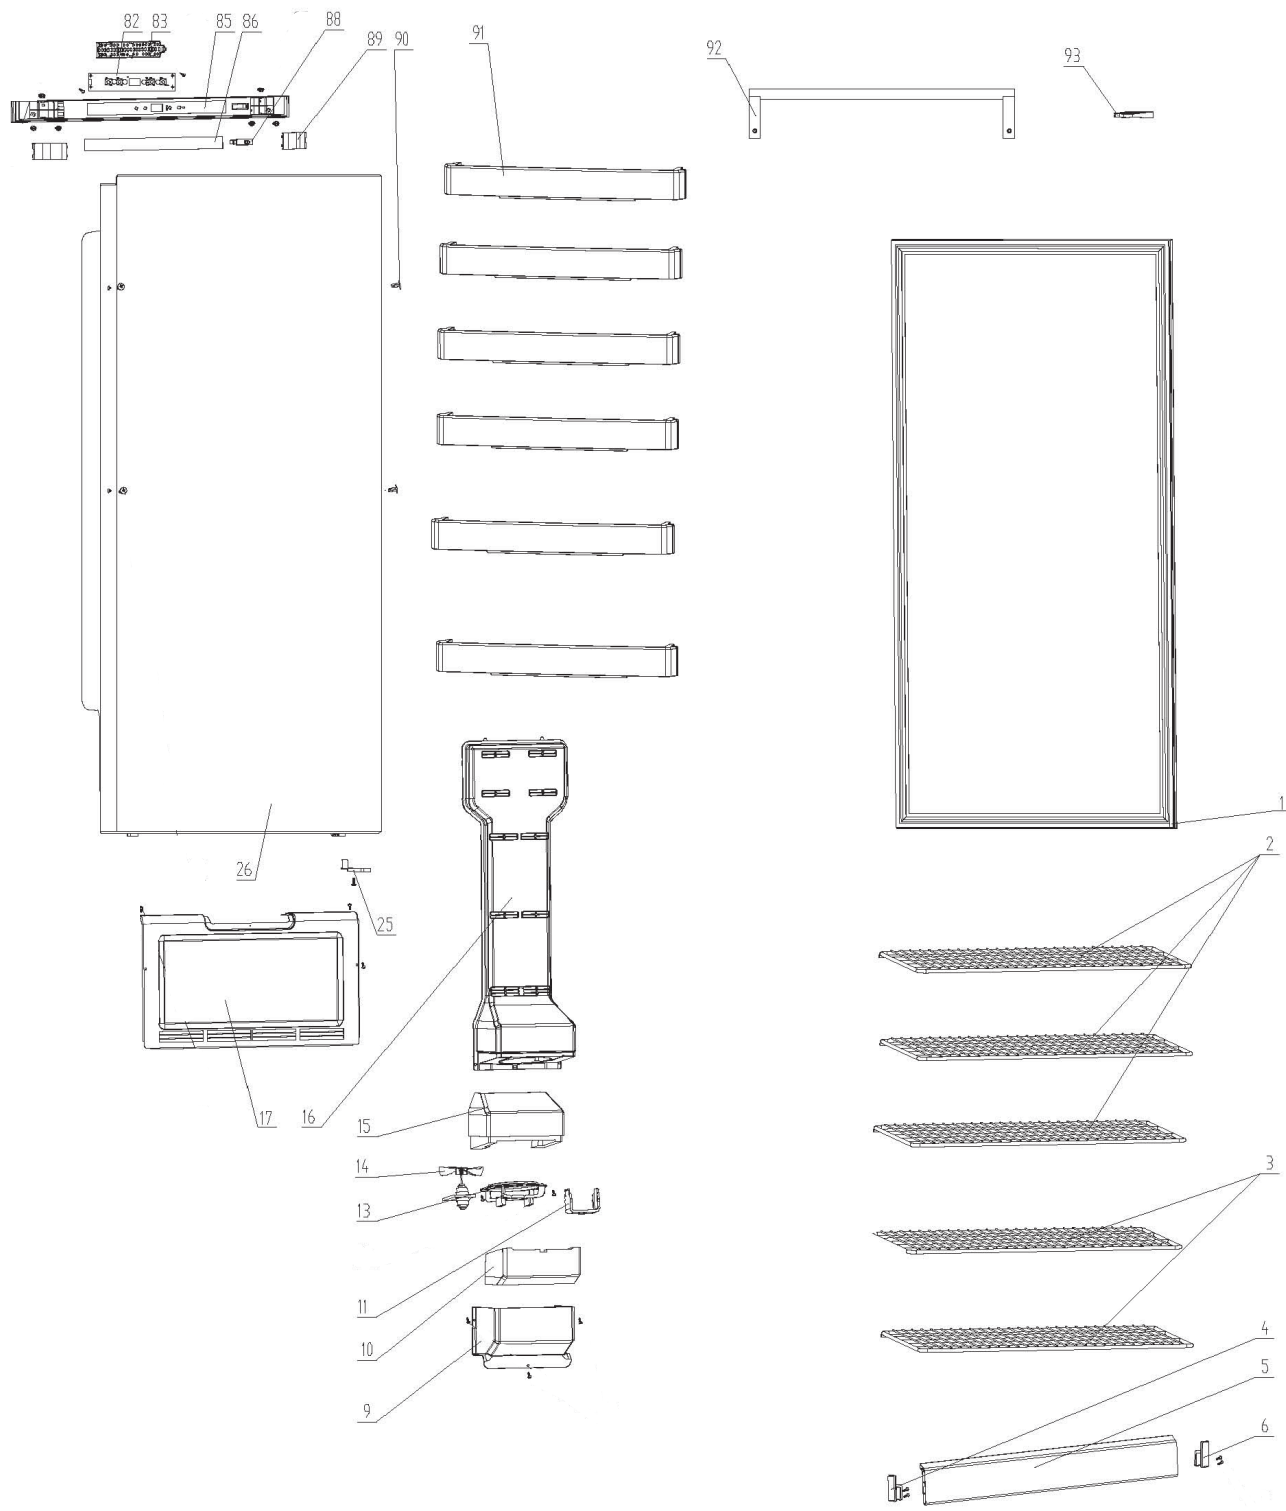

## Diagrama

## Listado de partes

No.	Descripción	Código
1	EMPAQUE GRIS CVSN	CRCVS1T0032
2	PARRILLA GRANDE	CRCVS1T0033
3	PARRILLA MEDIANA	CRCVS1T0034
14	MOTOR EVAPORADOR CVSN	CRCVS1T0035
18	SENSOR RESISTENCIA CVSN	CRCVS1T0036
20	RESISTENCIA CVSN	CRCVS1T0037
22	EVAPORADOR CVSN	CRCVS1T0038
26	PUERTA NEGRA CVSN	CRCVS1T0039
56	COMPRESOR VFL09 CVSN	CRCVS1T0041
64	CONV FRECU VFL09 CVSN	CRCVS1T0042
68	TARJETA PRINCIPAL CVSN	CRCVS1T0043
79	LÁMPARA CVSN	CRCVS1T0044
82	PANEL DE CONTROL CVSN	CRCVS1T0045
88	SWITCH PUERTA CVSN	CRCVS1T0046
92A	MANIJA NEGRA CVSN	CRCVS1T0048
94	SENSOR TEMPERATURA CVSN	CRCVS1T0049