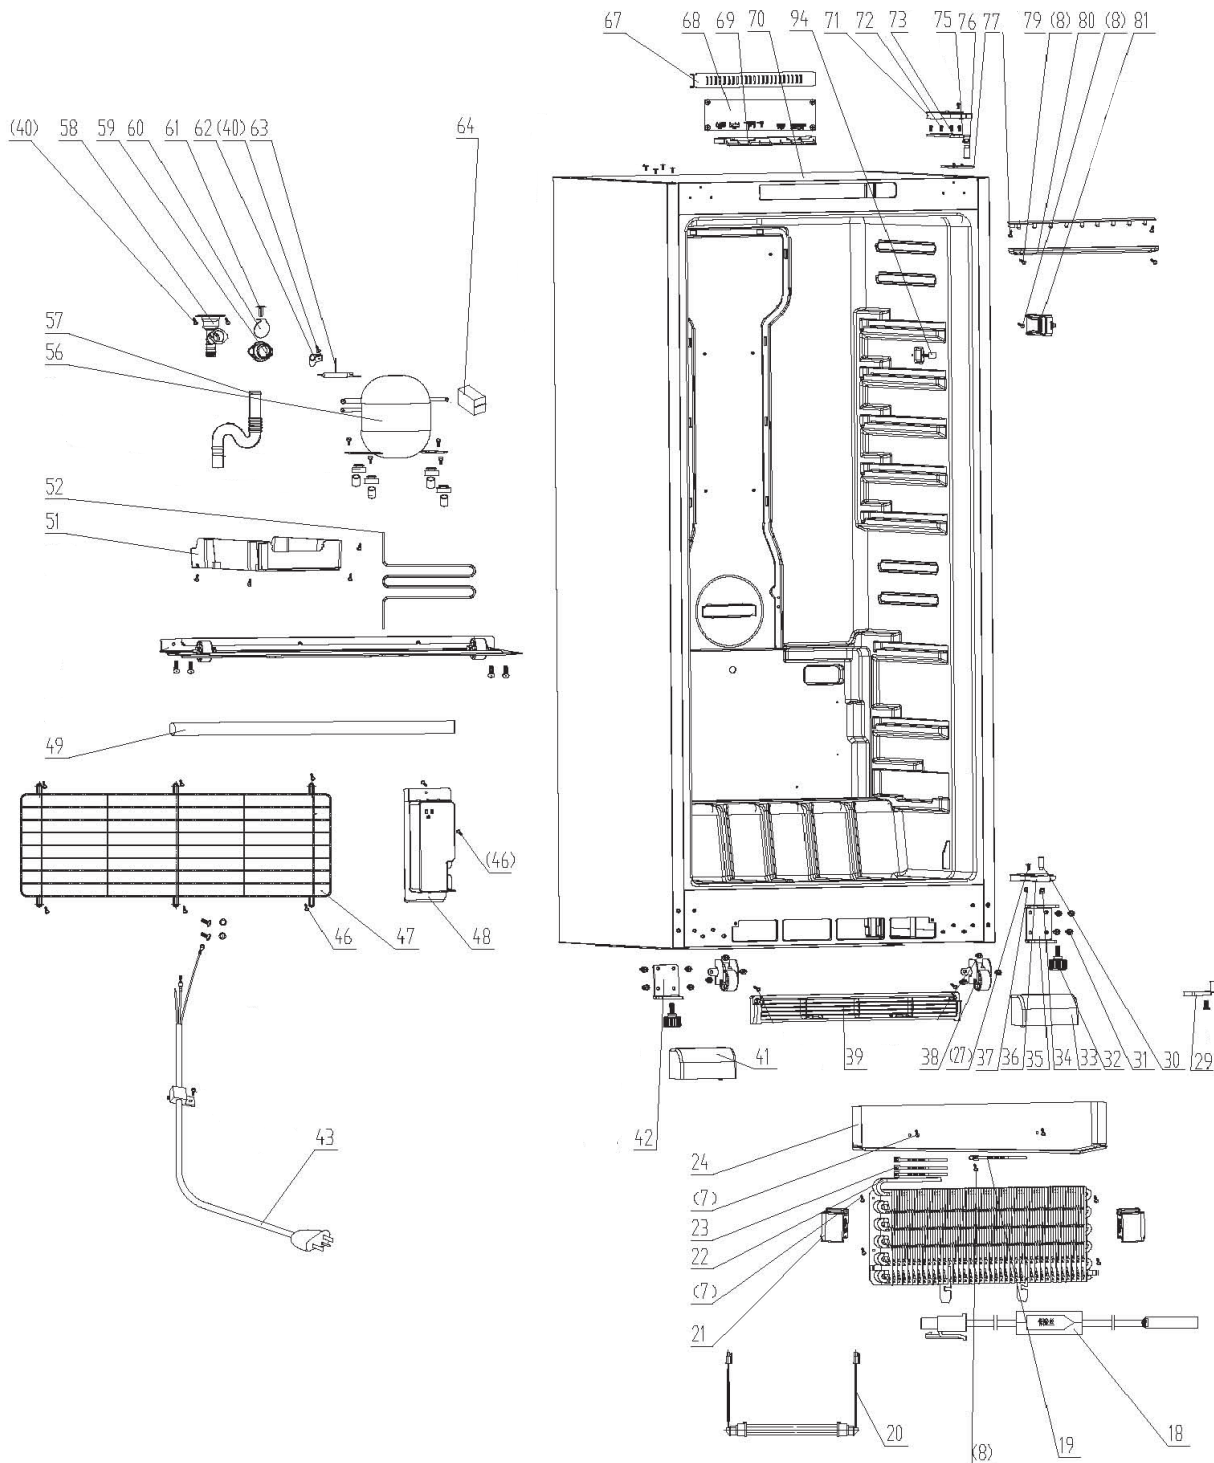

# CONGELADOR VERTICAL

Explosionado Modelo CVSN-17D

REV 03/22

## Diagrama

## Listado de partes

No.	Descripción	Código
1	EMPAQUE GRIS CVSN	CRCVS1T0032
2	PARRILLA GRANDE	CRCVS1T0033
3	PARRILLA MEDIANA	CRCVS1T0034
14	MOTOR EVAPORADOR CVSN	CRCVS1T0035
18	SENSOR RESISTENCIA CVSN	CRCVS1T0036
20	RESISTENCIA CVSN	CRCVS1T0037
22	EVAPORADOR CVSN	CRCVS1T0038
26	PUERTA NEGRA CVSN	CRCVS1T0039
56	COMPRESOR VFL09 CVSN	CRCVS1T0041
64	CONV FRECU VFL09 CVSN	CRCVS1T0042
68	TARJETA PRINCIPAL CVSN	CRCVS1T0043
79	LÁMPARA CVSN	CRCVS1T0044
82	PANEL DE CONTROL CVSN	CRCVS1T0045
88	SWITCH PUERTA CVSN	CRCVS1T0046
92A	MANIJA NEGRA CVSN	CRCVS1T0048
94	SENSOR TEMPERATURA CVSN	CRCVS1T0049