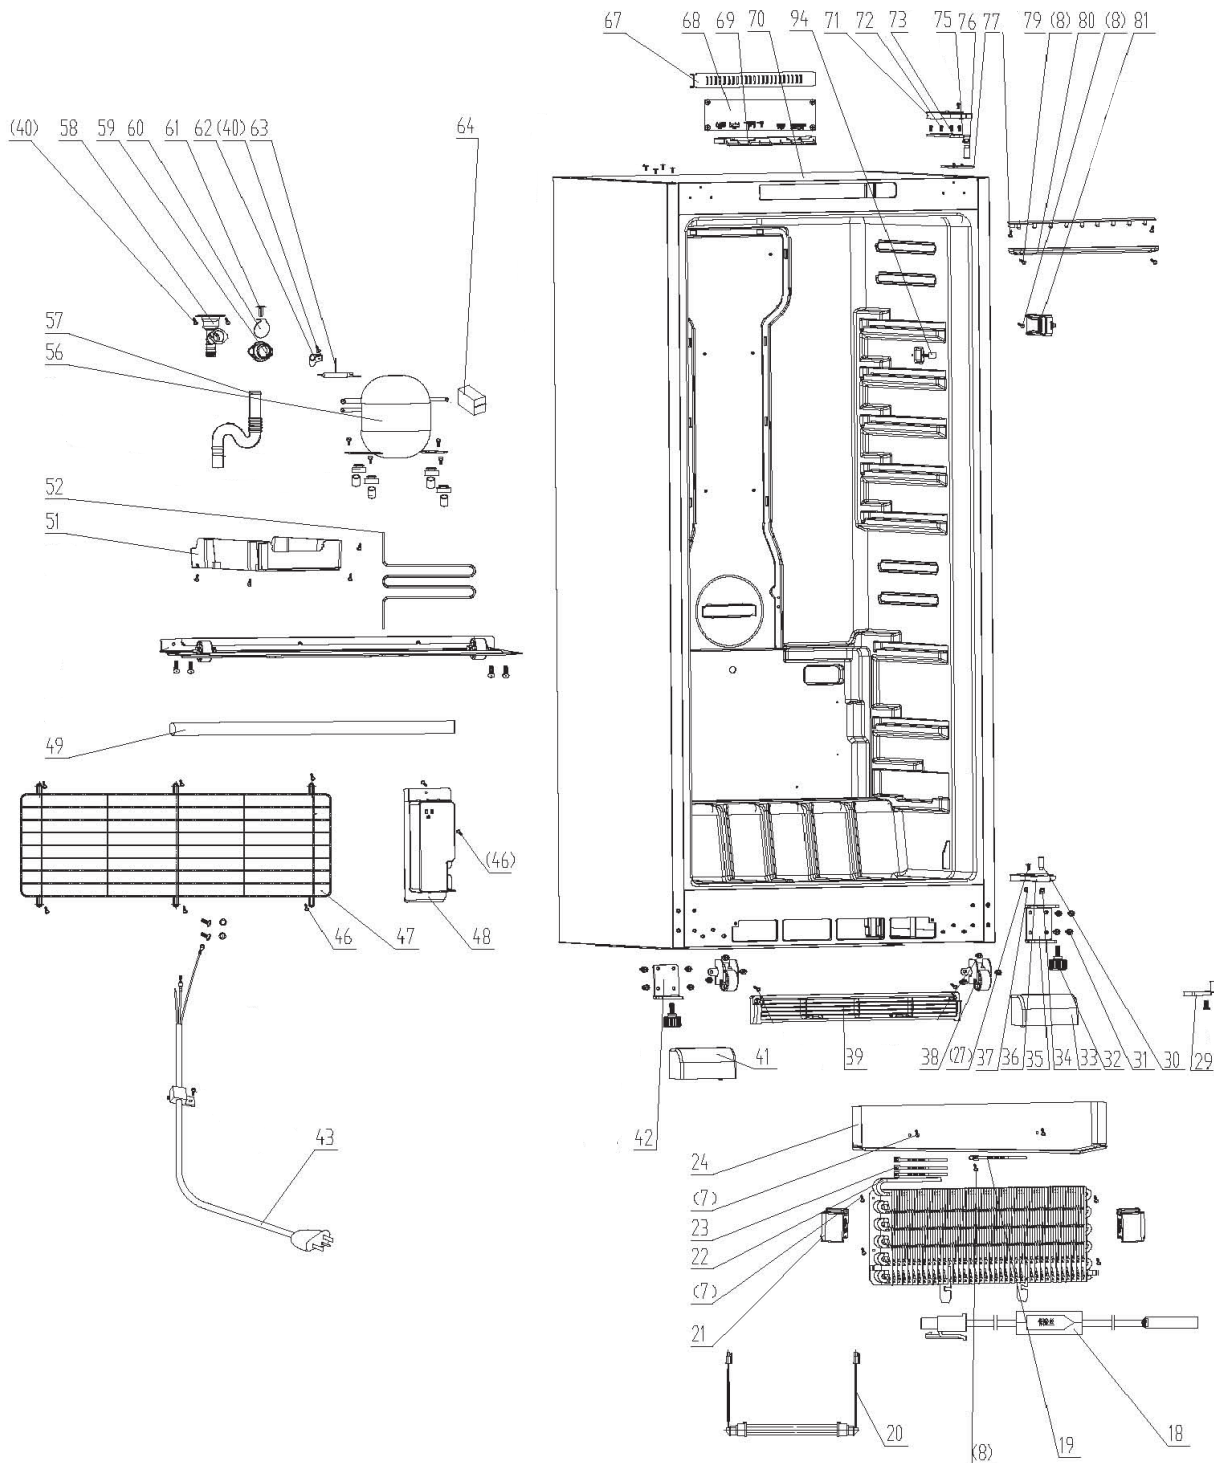

# CONGELADOR VERTICAL

Explosionado Modelo CVSB-17D

REV 01/22

## Diagrama

## Listado de partes

No.	Descripción	Código
1	EMPAQUE GRIS CVSB	CRCVS1T0031
1B	EMPAQUE NEGRO CVSN	CRCVS1T0032
2	PARRILLA GRANDE	CRCVS1T0033
3	PARRILLA MEDIANA	CRCVS1T0034
14	MOTOR EVAPORADOR CVSB CVSN	CRCVS1T0035
18	SENSOR RESISTENCIA CVSB CVSN	CRCVS1T0036
20	RESISTENCIA CVSB CVSN	CRCVS1T0037
22	EVAPORADOR CVSB CVSN	CRCVS1T0038
26	PUERTA BLANCA CVSB	CRCVS1T0039
26B	PUERTA NEGRA CVSN	CRCVS1T0040
56	COMPRESOR VFL09 CVSB CVSN	CRCVS1T0041
64	CONV FRECU VFL09 CVSB CVSN	CRCVS1T0042
68	TARJETA PRINCIPAL CVSB CVSN	CRCVS1T0043
79	LÁMPARA CVSB CVSN	CRCVS1T0044
82	PANEL DE CONTROL CVSB CVSN	CRCVS1T0045
88	SWITCH PUERTA CVSB CVSN	CRCVS1T0046
92A	MANIJA BLANCA CVSB	CRCVS1T0047
92A	MANIJA NEGRA CVSN	CRCVS1T0048
94	SENSOR TEMPERATURA CVSB CVSN	CRCVS1T0049