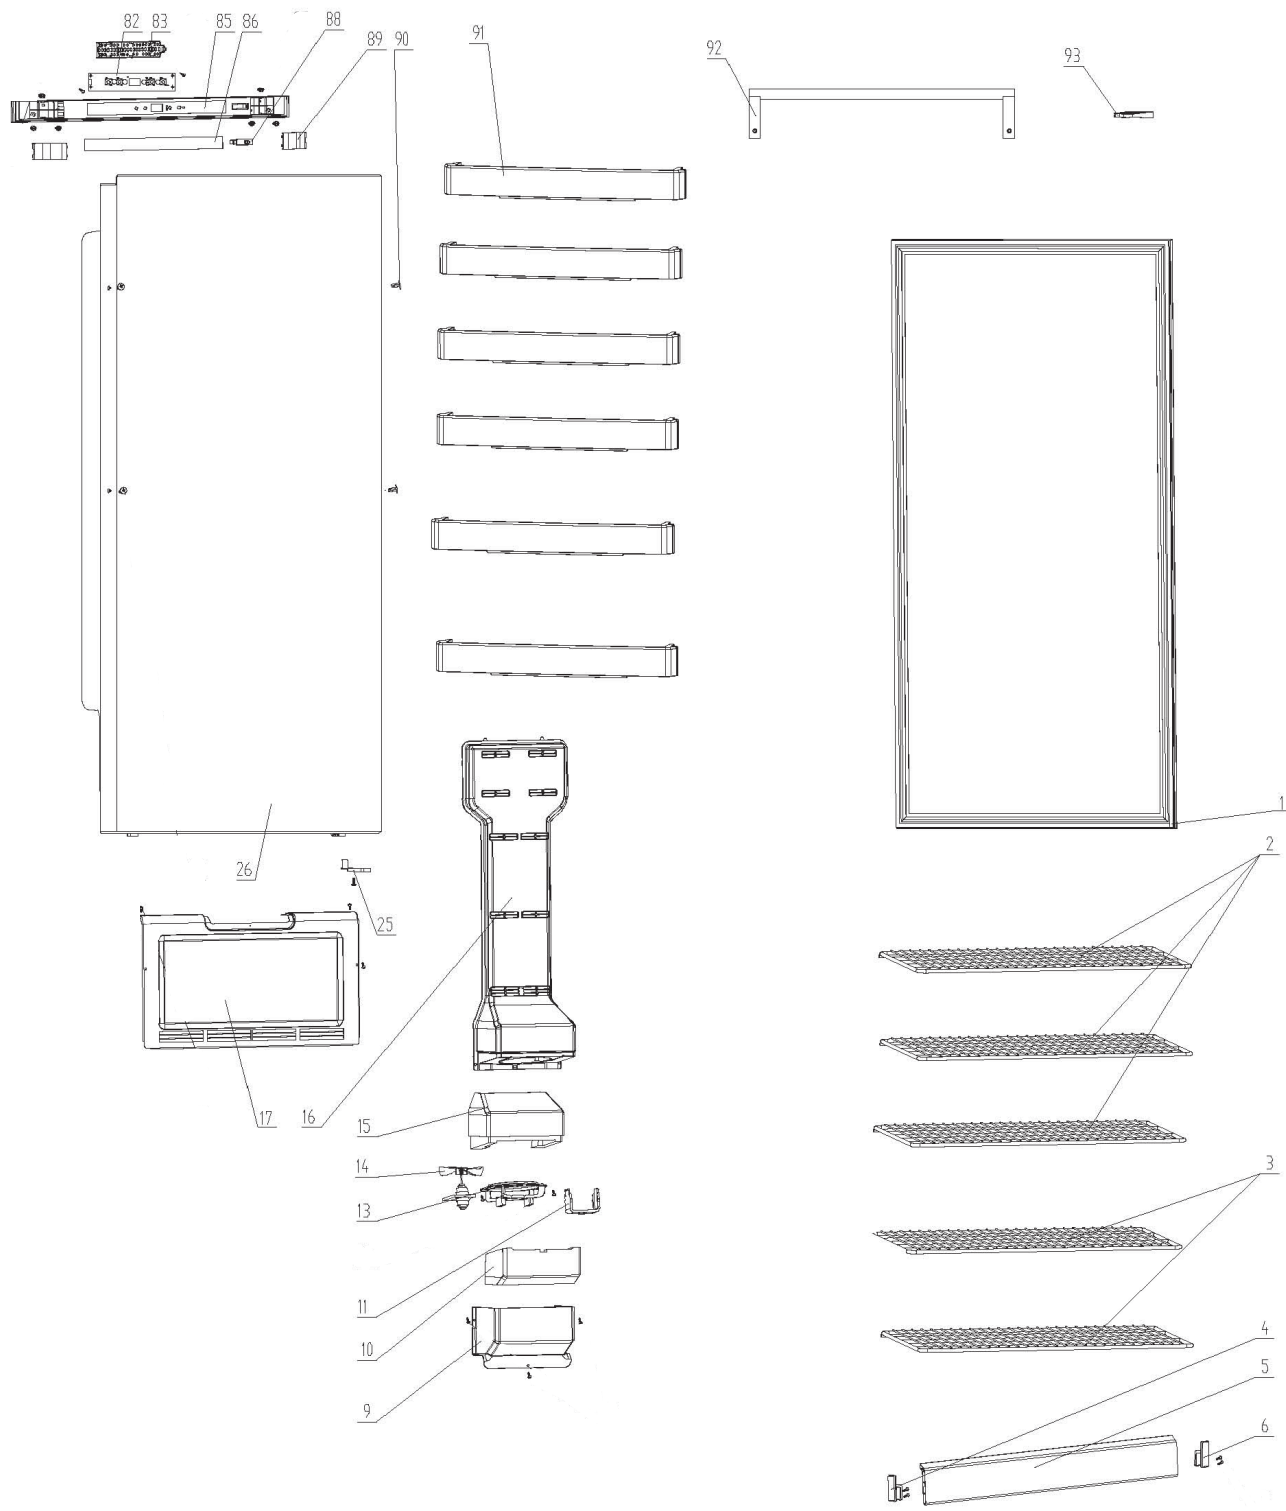

## Diagrama

## Listado de partes

No.	Descripción	Código
1	EMPAQUE GRIS CVSB	CRCVS1T0031
1B	EMPAQUE NEGRO CVSN	CRCVS1T0032
2	PARRILLA GRANDE	CRCVS1T0033
3	PARRILLA MEDIANA	CRCVS1T0034
14	MOTOR EVAPORADOR CVSB CVSN	CRCVS1T0035
18	SENSOR RESISTENCIA CVSB CVSN	CRCVS1T0036
20	RESISTENCIA CVSB CVSN	CRCVS1T0037
22	EVAPORADOR CVSB CVSN	CRCVS1T0038
26	PUERTA BLANCA CVSB	CRCVS1T0039
26B	PUERTA NEGRA CVSN	CRCVS1T0040
56	COMPRESOR VFL09 CVSB CVSN	CRCVS1T0041
64	CONV FRECU VFL09 CVSB CVSN	CRCVS1T0042
68	TARJETA PRINCIPAL CVSB CVSN	CRCVS1T0043
79	LÁMPARA CVSB CVSN	CRCVS1T0044
82	PANEL DE CONTROL CVSB CVSN	CRCVS1T0045
88	SWITCH PUERTA CVSB CVSN	CRCVS1T0046
92A	MANIJA BLANCA CVSB	CRCVS1T0047
92A	MANIJA NEGRA CVSN	CRCVS1T0048
94	SENSOR TEMPERATURA CVSB CVSN	CRCVS1T0049