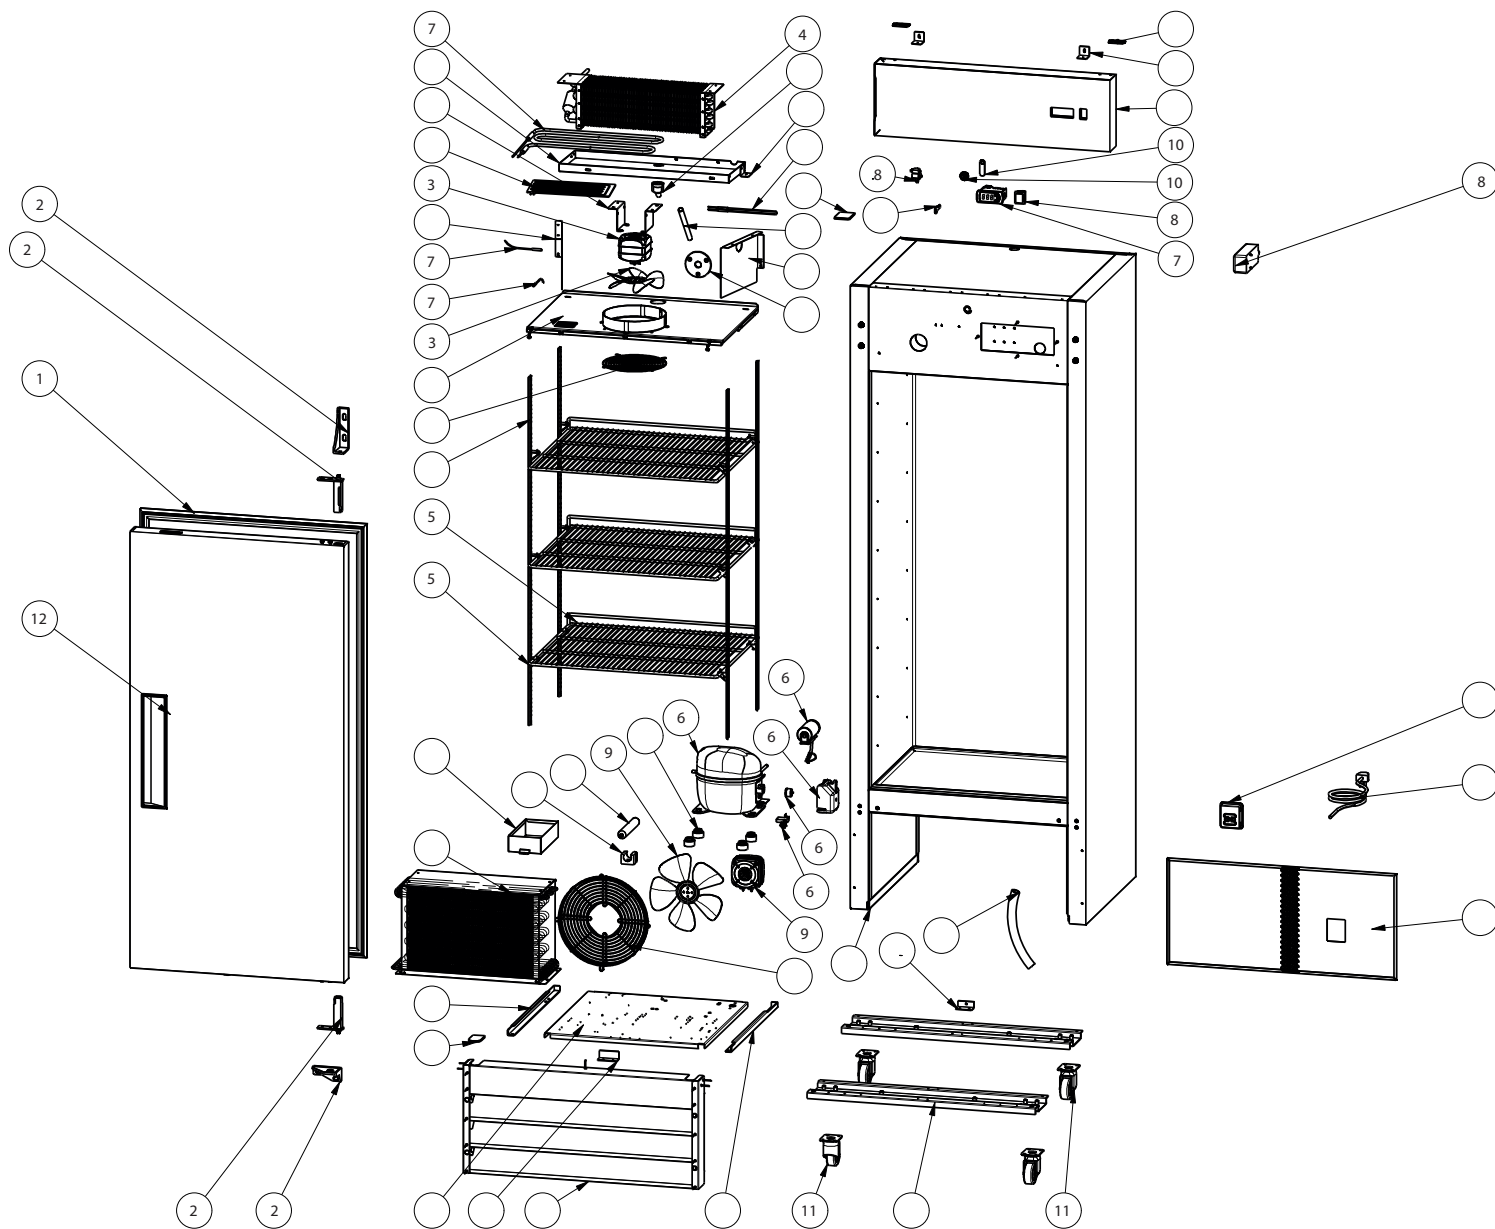

CONGELADOR REACH-IN

Explosionado Modelo CVSA-23UI

REV 11/22

Diagrama

Listado de partes

No.	Descripción	Código
1	EMPAQUE PUERTA CVSA&RVSA 23&47 (2 PZ)	CRSLI1T0001
2	KIT BISAGRA CVSA&RVSA 23&47 (4 PZ)	CRSLI1T0002
3	KIT MOTOR EVAPORADOR CVSA&RVSA (2 PZ)	CRSLI1T0003
4	EVAPORADOR CVSA-23 (1 PZ)	CRSLI1T0004
5	KIT PARRILLA CVSA&RVSA 23&47 (30 PZ)	CRSLI1T0008
6	KIT COMPRESOR CVSA-23 (5 PZ)	CRSLI1T0009
7	KIT TERMOSTATO CVSA-23 (4 PZ)	CRSLI1T0013
8	KIT SWITCH CVSA&RVSA 23&47 (4 PZ)	CRSLI1T0016
9	KIT MOTOR CONDENSADOR CVSA&RVSA 23 (2 PZ)	CRSLI1T0017
10	KIT CERRADURA CVSA&RVSA 23&4 (2 PZ)	CRSLI1T0020
11	KIT RUEDAS CVSA&RVSA & MFS & MFB (4 PZ)	CRSLI1T0021
12	PUERTA CON EMPAQUE CVSA&RVSA 23 (2 PZ)	CRSLI1T0047