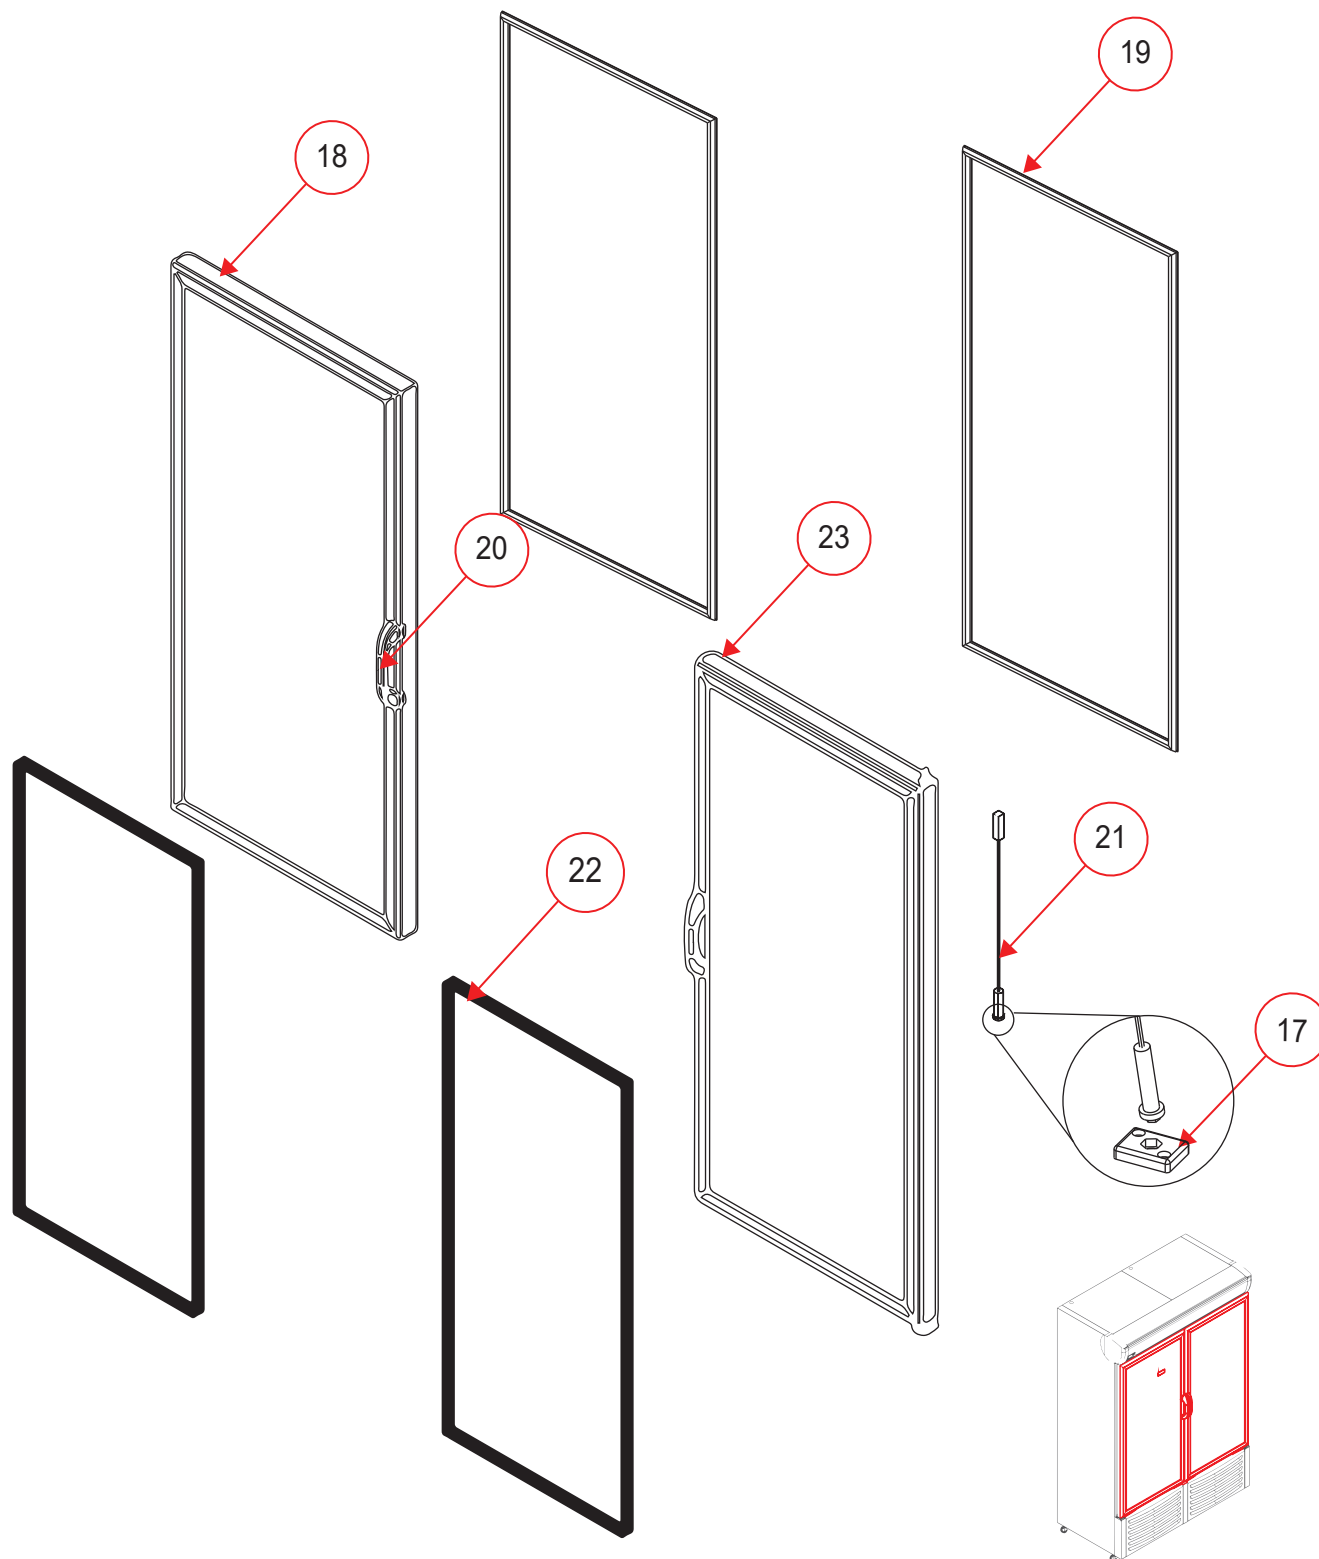

No. Serie:C122102

CONGELADOR VERTICAL

Explosionado Modelo CV32

REV 00/2021

ENSAMBLE GENERAL EXTERIOR

No. Serie:C122102

CONGELADOR VERTICAL

Explosionado Modelo CV32

REV 00/2021

No.	BLANCO	DESCRIPCIÓN
1	2076047	CONTROL DE TEMPERATURA
2	3049430	CLIP PARA CONTROL
3	2078239	CONTACTOR
4	2096330	MICROSWITCH PARA PUERTA
5	2079230	TERMINALES FUENTE KENDY
6	2065590	TIRA LED 1 METRO
7	2078120	SUJECCIÓN DE POLIBICARBONABATO PARA LED'S
8	2098080	DISPLAY SUPERIOR Y COMP.
9	2096332	CUBIERTA FRONTAL
10	2096334	BIS DERECHA CORTA SUP.
11	2096335	BIS IZQUIERDA CORTA SUP.
12	3057706	PARRILLA DE EXHIBICIÓN DERECHA
13	3057707	PARRILLA DE EXHIBICIÓN IZQUIERDA
14	3062036	CREMALLERA PARA PARRILLA
15	2079798	CLIP SOPORTE PARA PARRILLA
16	2078126	PATA NIVELADORA

No. Serie:C122102

CONGELADOR VERTICAL

Explosionado Modelo CV32

REV 00/2021

ENSAMBLE DE PUERTA

No. Serie:C122102

CONGELADOR VERTICAL

Explosionado Modelo CV32