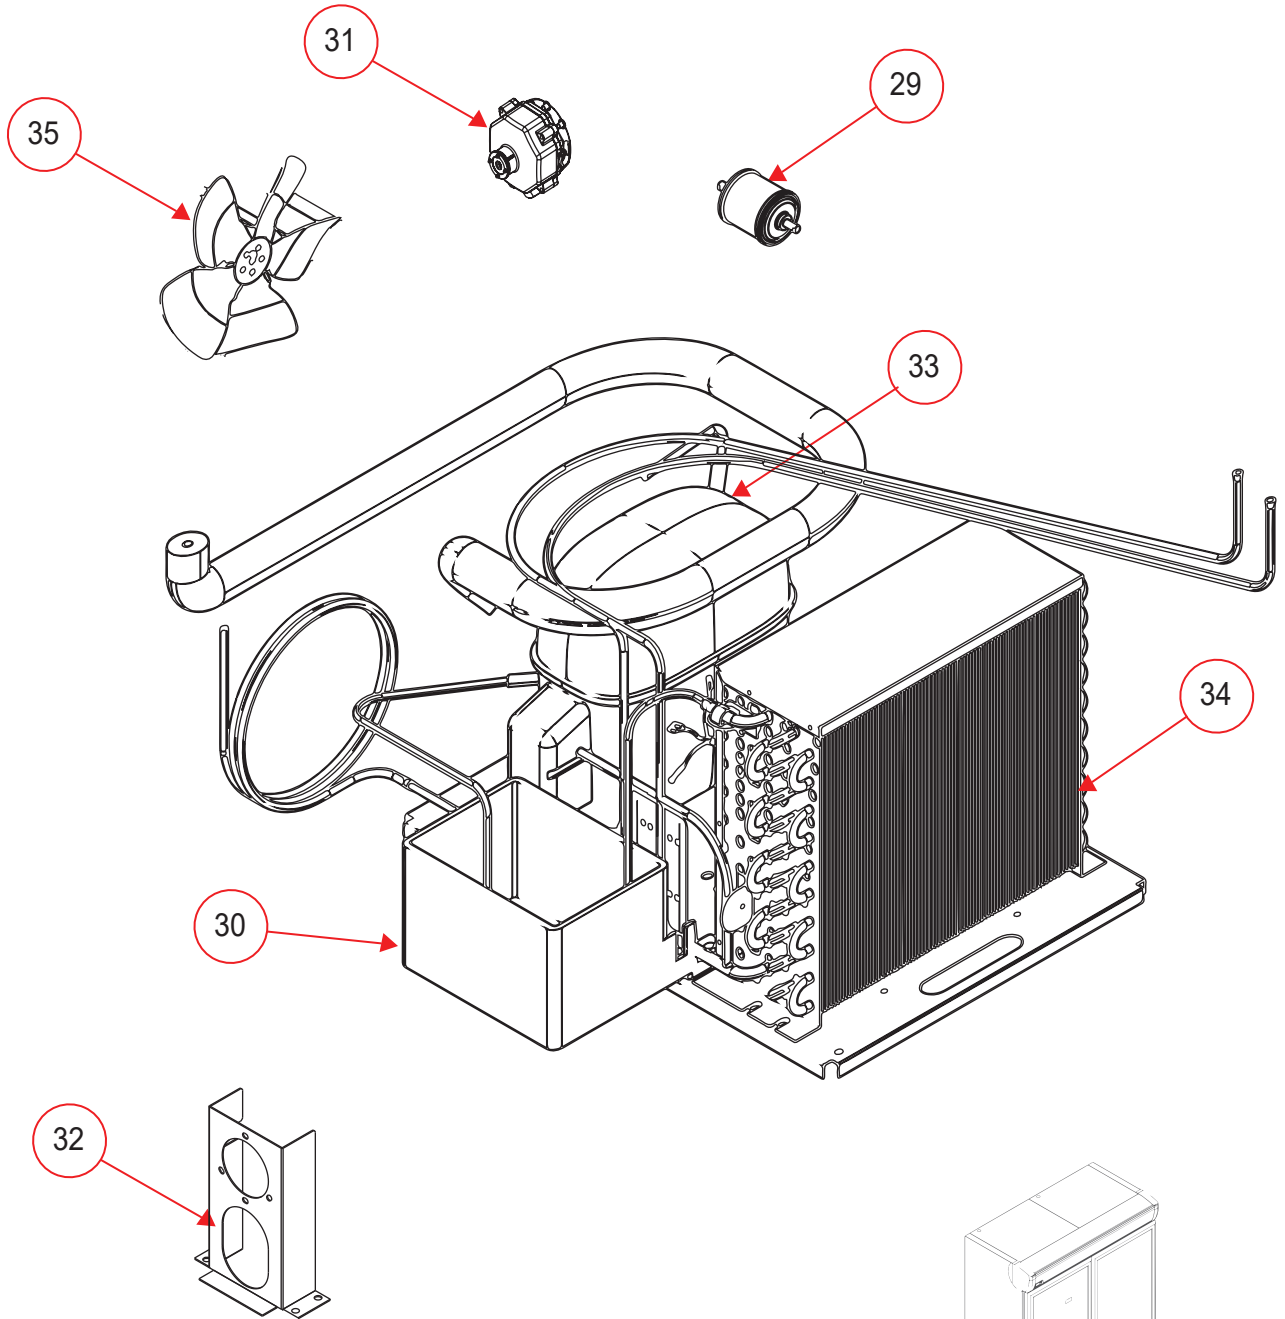

CONGELADOR VERTICAL

Explosionado Modelo CV32

REV 00/2021

ENSAMBLE CONDENSADOR

CONGELADOR VERTICAL

Explosionado Modelo CV32

REV 00/2021

No.	BLANCO	DESCRIPCIÓN
29	2078237	DESHIDRATADOR SELLADO
30	2065570	CHAROLA DE CONDENSADOS
31	3030494	MOTOR
32	2096348	BASE PARA MOTOR DEL CONDENSADOR
33	2078235	COMPRESOR
34	2079245	CONDENSADOR
35	2096339	ASPA PLÁSTICA