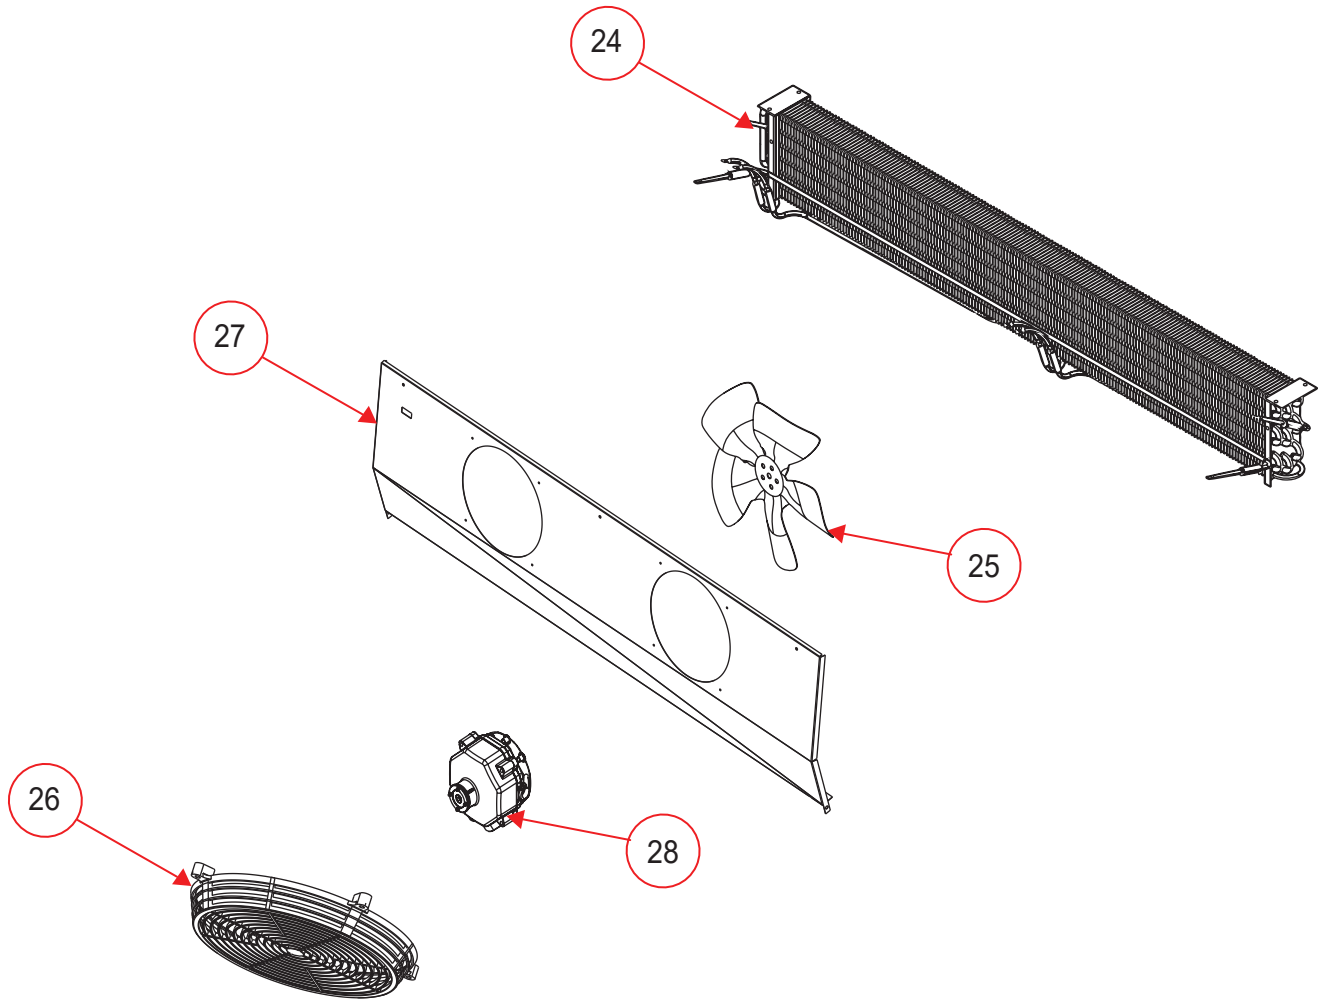

CONGELADOR VERTICAL

Explosionado Modelo CV32

REV 00/2021

ENSAMBLE EVAPORADOR