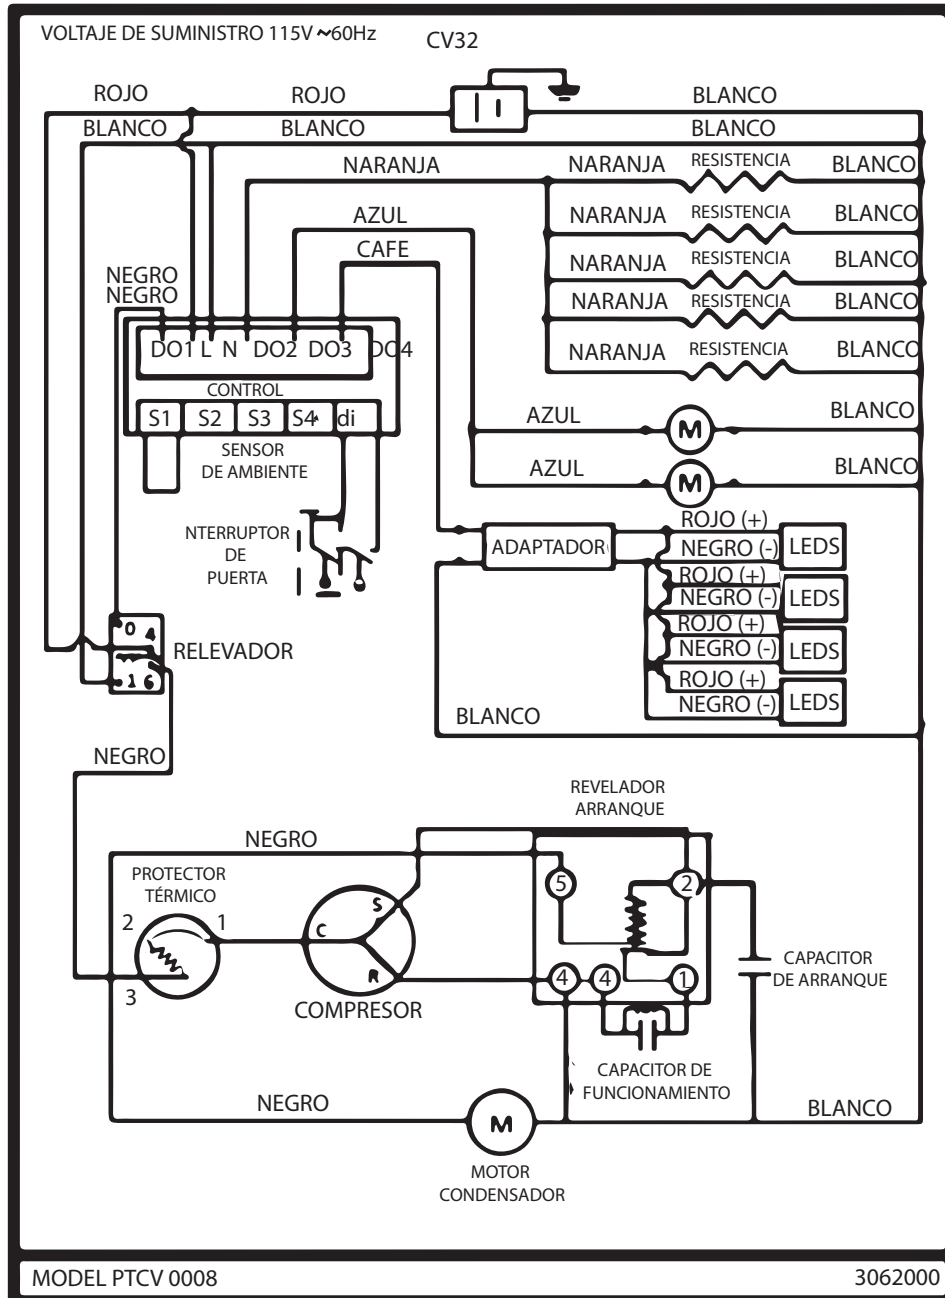

No. Serie:C122102

CONGELADOR VERTICAL

Explosionado Modelo CV32

REV 00/2021

ENSAMBLE GENERAL EXTERIOR

No. Serie:C122102

CONGELADOR VERTICAL

Explosionado Modelo CV32

REV 00/2021

No.	BLANCO	DESCRIPCIÓN
1	2076047	CONTROL DE TEMPERATURA
2	3049430	CLIP PARA CONTROL
3	2078239	CONTACTOR
4	2096330	MICROSWITCH PARA PUERTA
5	2079230	TERMINALES FUENTE KENDY
6	2065590	TIRA LED 1 METRO
7	2078120	SUJECCIÓN DE POLIBICARBONABATO PARA LED'S
8	2098080	DISPLAY SUPERIOR Y COMP.
9	2096332	CUBIERTA FRONTAL
10	2096334	BIS DERECHA CORTA SUP.
11	2096335	BIS IZQUIERDA CORTA SUP.
12	3057706	PARRILLA DE EXHIBICIÓN DERECHA
13	3057707	PARRILLA DE EXHIBICIÓN IZQUIERDA
14	3062036	CREMALLERA PARA PARRILLA
15	2079798	CLIP SOPORTE PARA PARRILLA
16	2078126	PATA NIVELADORA

No. Serie:C122102

CONGELADOR VERTICAL

Explosionado Modelo CV32

REV 00/2021

ENSAMBLE DE PUERTA

No. Serie:C122102

CONGELADOR VERTICAL

Explosionado Modelo CV32

CONGELADOR VERTICAL

Explosionado Modelo CV32

REV 00/2021

DIAGRAMA ELÉCTRICO