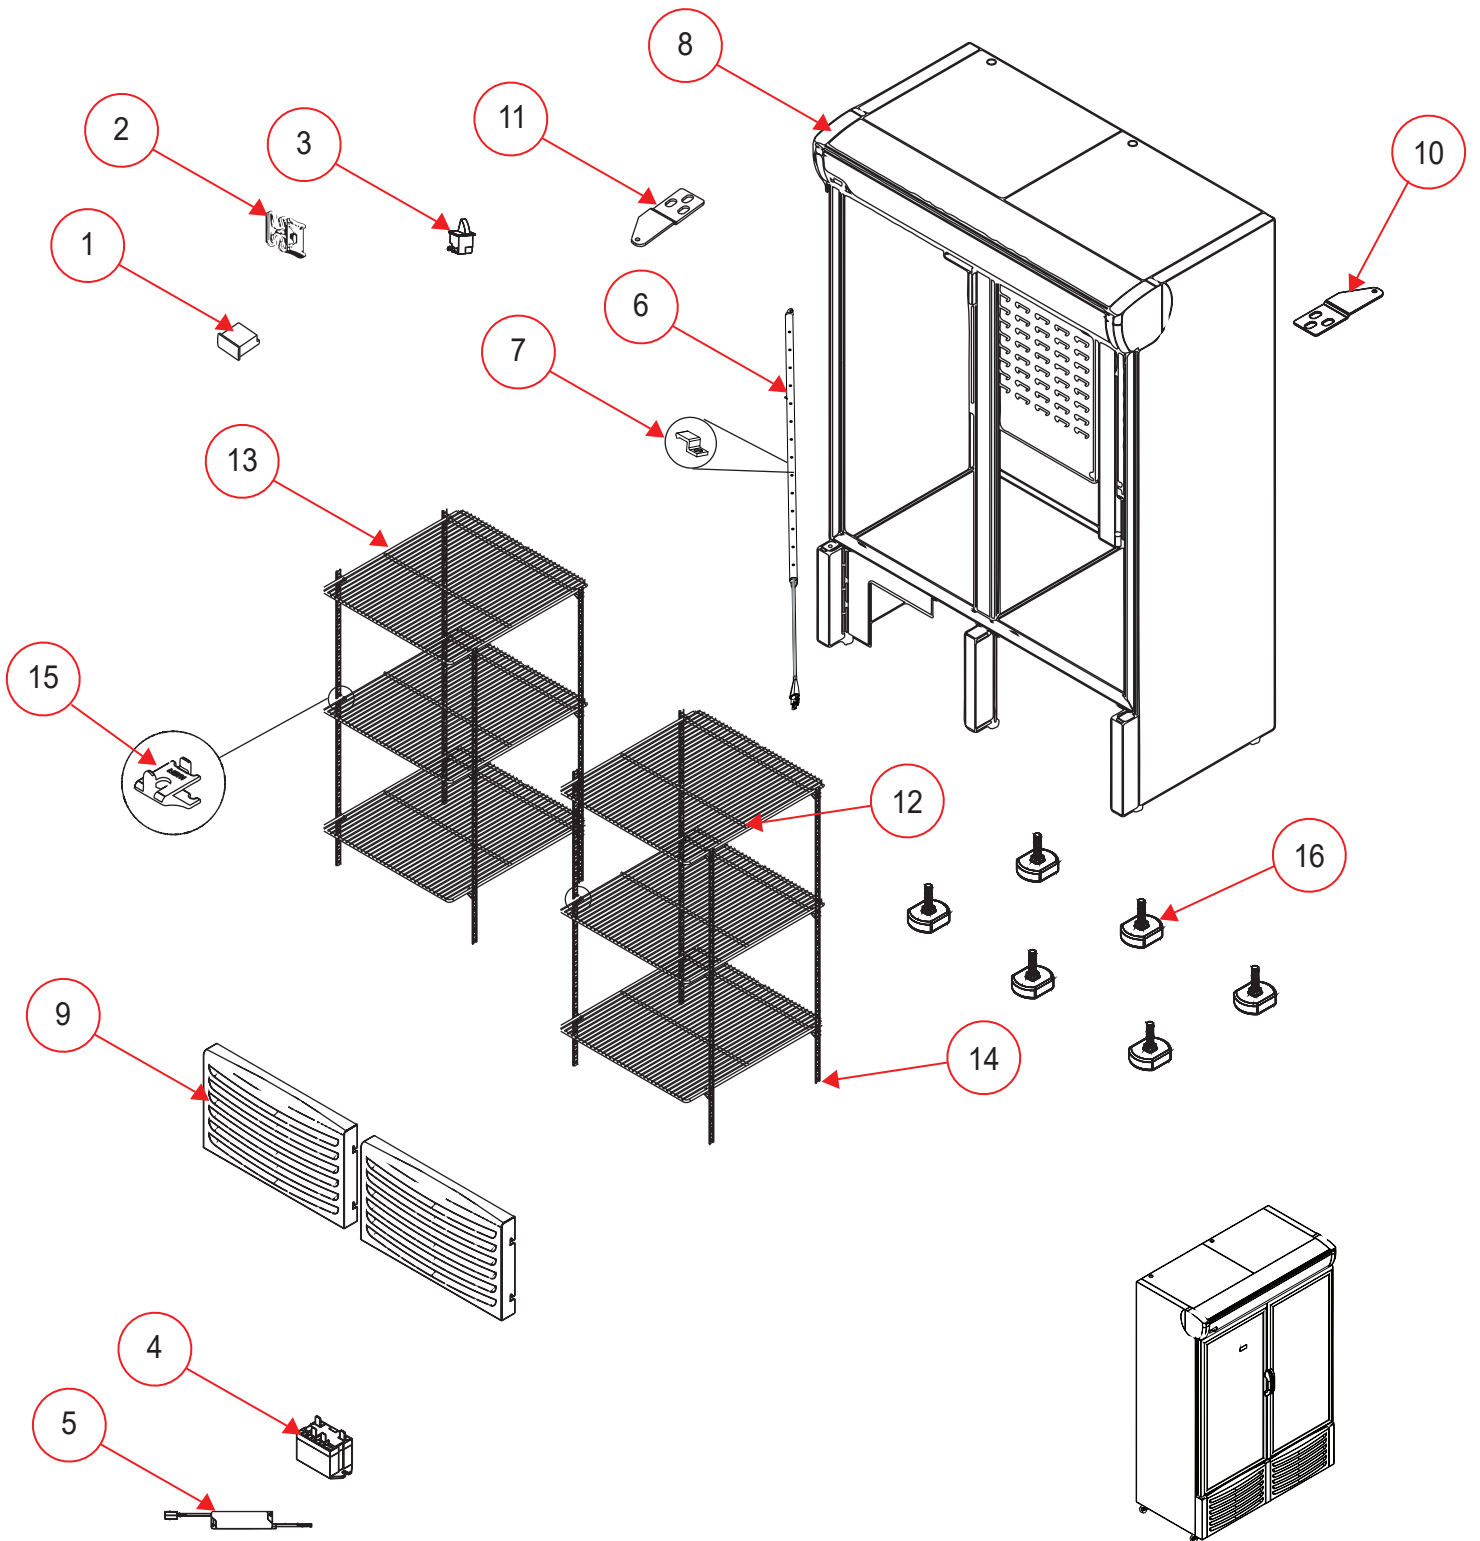

No. Serie:C122102

CONGELADOR VERTICAL

Explosionado Modelo CV32

REV 00/2021

ENSAMBLE GENERAL EXTERIOR

No. Serie:C122102

CONGELADOR VERTICAL

Explosionado Modelo CV32

REV 00/2021

No.	BLANCO	DESCRIPCIÓN
1	2076047	CONTROL DE TEMPERATURA
2	3049430	CLIP PARA CONTROL
3	2078239	CONTACTOR
4	2096330	MICROSWITCH PARA PUERTA
5	2079230	TERMINALES FUENTE KENDY
6	2065590	TIRA LED 1 METRO
7	2078120	SUJECCIÓN DE POLIBICARBONABATO PARA LED'S
8	2098080	DISPLAY SUPERIOR Y COMP.
9	2096332	CUBIERTA FRONTAL
10	2096334	BIS DERECHA CORTA SUP.
11	2096335	BIS IZQUIERDA CORTA SUP.
12	3057706	PARRILLA DE EXHIBICIÓN DERECHA
13	3057707	PARRILLA DE EXHIBICIÓN IZQUIERDA
14	3062036	CREMALLERA PARA PARRILLA
15	2079798	CLIP SOPORTE PARA PARRILLA
16	2078126	PATA NIVELADORA

No. Serie:C122102

CONGELADOR VERTICAL

Explosionado Modelo CV32

REV 00/2021

ENSAMBLE DE PUERTA

No. Serie:C122102

CONGELADOR VERTICAL

Explosionado Modelo CV32

No. Serie:C122102

CONGELADOR VERTICAL

Explosionado Modelo CV32

REV 00/2021

ENSAMBLE EVAPORADOR

No. Serie:C122102

CONGELADOR VERTICAL

Explosionado Modelo CV32