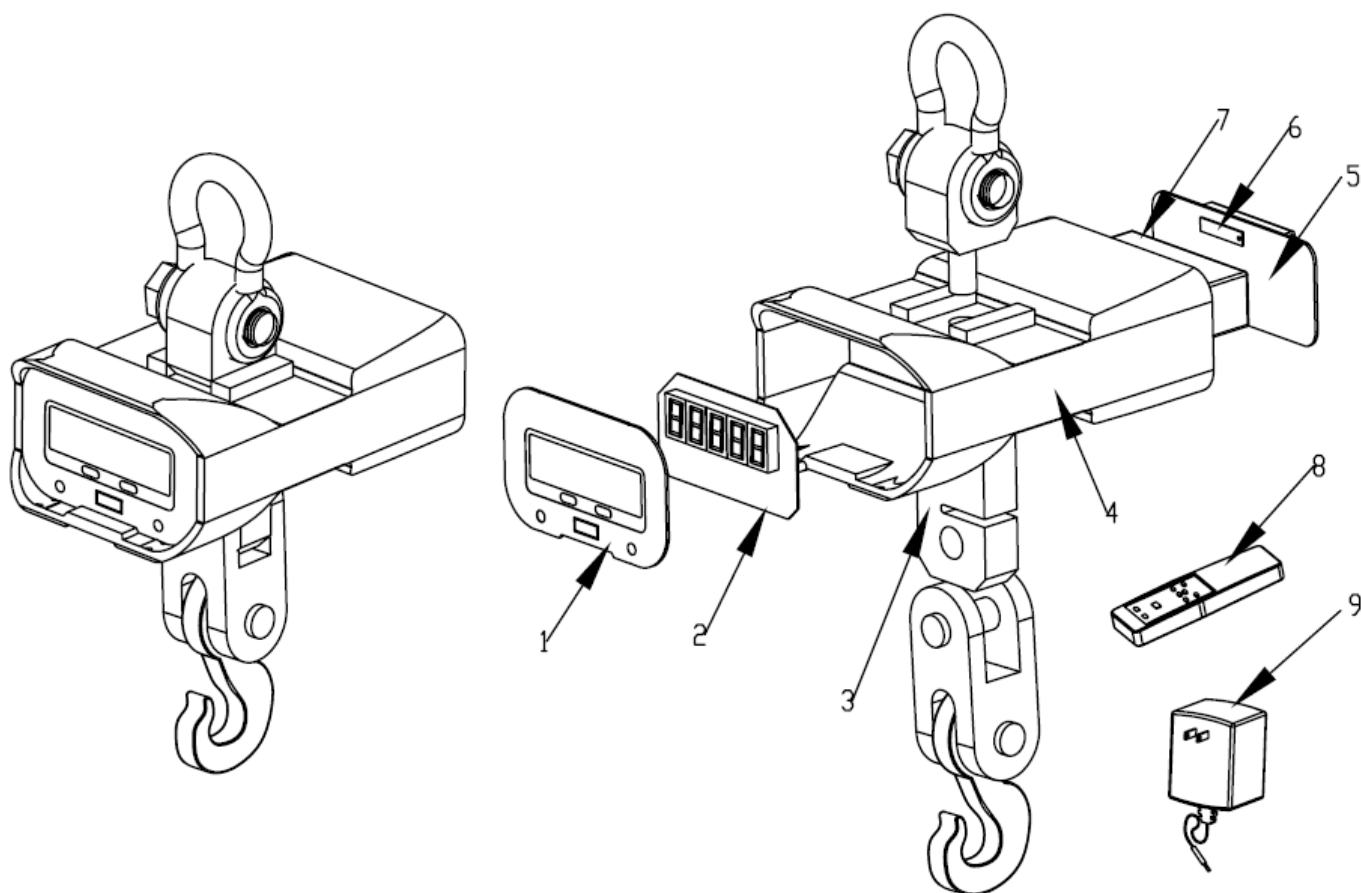

SOLUCIONES INTEGRALES DE ALTA CALIDAD

BÁSCULA ELECTRÓNICA

Producto: Báscula electrónica colgante

Marca: TORREY

Modelo: CRS-5T, CRS-10T, CRS-15T

Página 1-04

A partir de las serie: H04-00101

SOLUCIONES INTEGRALES DE ALTA CALIDAD

BÁSCULA ELECTRÓNICA

Producto: Báscula electrónica colgante

Marca: TORREY

Modelo: CRS-5T, CRS-10T, CRS-15T

Página 1-04

No.	Descripción	Código
01	VISOR FRONTAL CRS 5T	B-20200089
02	TARJETA ELECTRONICA MAESTRA CRS	B-20300109
03	CELDA CARGA TC-A 5T (7.5t YZ101-D)	B-20100121
04	GABINETE CRS 5-10-15T	B-22900050
05	TAPA POSTERIOR CRS 5-10-15T	B-22900051
06	TARJETA ELECTRONICA BATERIA CRS	B-20300110
07	BATERIA RECARGABLE 6V/10Ah	B-21900512
08	CONTROL REMOTO CRS	B-21900513
09	ELIM. BAT. 9V MODELO Z5729090102U	B-21900514

PARA MODELO CRS-10T

No.	Descripción	Código
01	VISOR FRONTAL CRS 10T	B-20200090
02	CELDA CARGA TC-A 10T (15t YZ101-C)	B-20100122

PARA MODELO CRS-15T

No.	Descripción	Código
01	VISOR FRONTAL CRS 15T	B-20200091
02	CELDA CARGA TC-A 15T (20t YZ101)	B-20100123