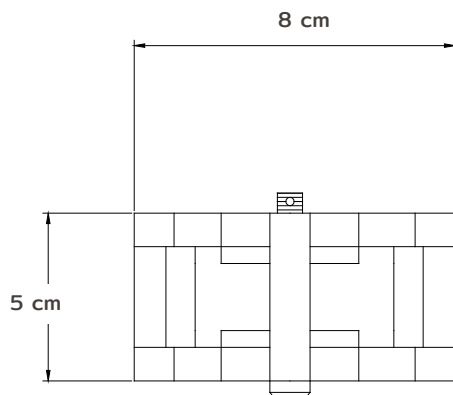

### Modelo: CRS-300

- ✓ **Gancho extraíble**  
Para fácil uso y almacenaje
- ✓ **Construcción simple y robusta.**  
Hecha en acero.
- ✓ **Pantalla iluminada**  
Para fácil y rápida lectura
- ✓ **Portable y practica**  
Compatible con baterías AA
- ✓ **Conversión de unidades**  
Cambia de kg a lb con solo un botón

### Especificaciones técnicas

Capacidad	300kg
Division mínima	0.1kg
Pesada mínima	2kg
Display	LED Numérico
Batería	3 x AA (1.5V)
Tara máxima	300kg
Temp. de operación	-10 a 40°C (14 a 104°F)
Temp. de almacenaje	-20 a 50°C (-4 a 122°F)
Peso neto	620 g
Peso con empaque	800 g
Medidas báscula	30cm x 8cm x 5cm
Medidas empaque	18cm x 18cm x 5.4cm

### Dimensiones y detalles

- A. Grillete ergonómico y de fácil almacenaje
- B. Gancho extraíble
- C. Display con backlight, para una lectura fácil y confiable