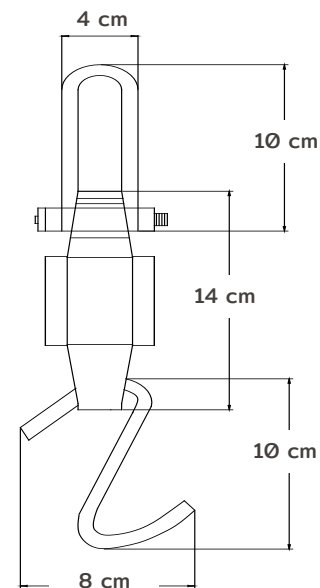

### Modelo: CRS-300

- ✓ **Gancho extraíble**  
Para fácil uso y almacenaje
- ✓ **Construcción simple y robusta.**  
Hecha en acero.
- ✓ **Pantalla iluminada**  
Para fácil y rápida lectura
- ✓ **Portable y practica**  
Compatible con baterías AA
- ✓ **Conversión de unidades**  
Cambia de kg a lb con solo un botón

### Especificaciones técnicas

Capacidad	300kg
Division mínima	0.1kg
Pesada mínima	2kg
Display	LED Numérico
Batería	3 x AA (1.5V)
Tara máxima	300kg
Temp. de operación	-10 a 40°C (14 a 104°F)
Temp. de almacenaje	-20 a 50°C (-4 a 122°F)
Peso neto	620 g
Peso con empaque	800 g
Medidas báscula	30cm x 8cm x 5cm
Medidas empaque	18cm x 18cm x 5.4cm

### Dimensiones y detalles

- A. Grillete ergonómico y de fácil almacenaje
- B. Gancho extraíble
- C. Display con backlight, para una lectura fácil y confiable