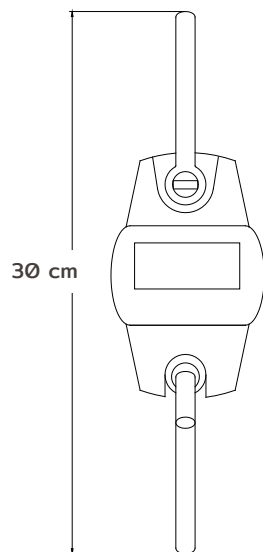

### Modelo: CRS-300

- ✓ **Gancho extraíble**  
Para fácil uso y almacenaje
- ✓ **Construcción simple y robusta.**  
Hecha en acero.
- ✓ **Pantalla iluminada**  
Para fácil y rápida lectura
- ✓ **Portable y practica**  
Compatible con baterías AA
- ✓ **Conversión de unidades**  
Cambia de kg a lb con solo un botón

### Especificaciones técnicas

Capacidad	300kg
Division mínima	0.1kg
Pesada mínima	2kg
Display	LED Numérico
Batería	3 x AA (1.5V)
Tara máxima	300kg
Temp. de operación	-10 a 40°C (14 a 104°F)
Temp. de almacenaje	-20 a 50°C (-4 a 122°F)
Peso neto	620 g
Peso con empaque	800 g
Medidas báscula	30cm x 8cm x 5cm
Medidas empaque	18cm x 18cm x 5.4cm

### Dimensiones y detalles

- A. Grillete ergonómico y de fácil almacenaje
- B. Gancho extraíble
- C. Display con backlight, para una lectura fácil y confiable