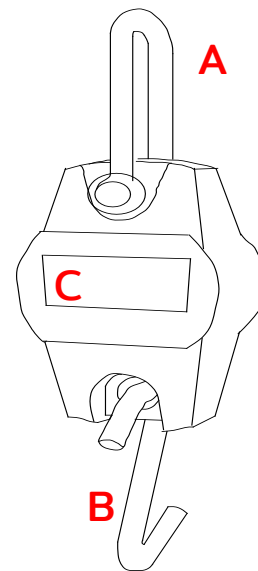

### Modelo: CRS-300

- ✓ **Gancho extraíble**  
Para fácil uso y almacenaje
- ✓ **Construcción simple y robusta.**  
Hecha en acero.
- ✓ **Pantalla iluminada**  
Para fácil y rápida lectura
- ✓ **Portable y practica**  
Compatible con baterías AA
- ✓ **Conversión de unidades**  
Cambia de kg a lb con solo un botón

### Especificaciones técnicas

Capacidad	300kg
Division mínima	0.1kg
Pesada mínima	2kg
Display	LED Numérico
Batería	3 x AA (1.5V)
Tara máxima	300kg
Temp. de operación	-10 a 40°C (14 a 104°F)
Temp. de almacenaje	-20 a 50°C (-4 a 122°F)
Peso neto	620 g
Peso con empaque	800 g
Medidas báscula	30cm x 8cm x 5cm
Medidas empaque	18cm x 18cm x 5.4cm

### Dimensiones y detalles

- A. Grillete ergonómico y de fácil almacenaje
- B. Gancho extraíble
- C. Display con backlight, para una lectura fácil y confiable