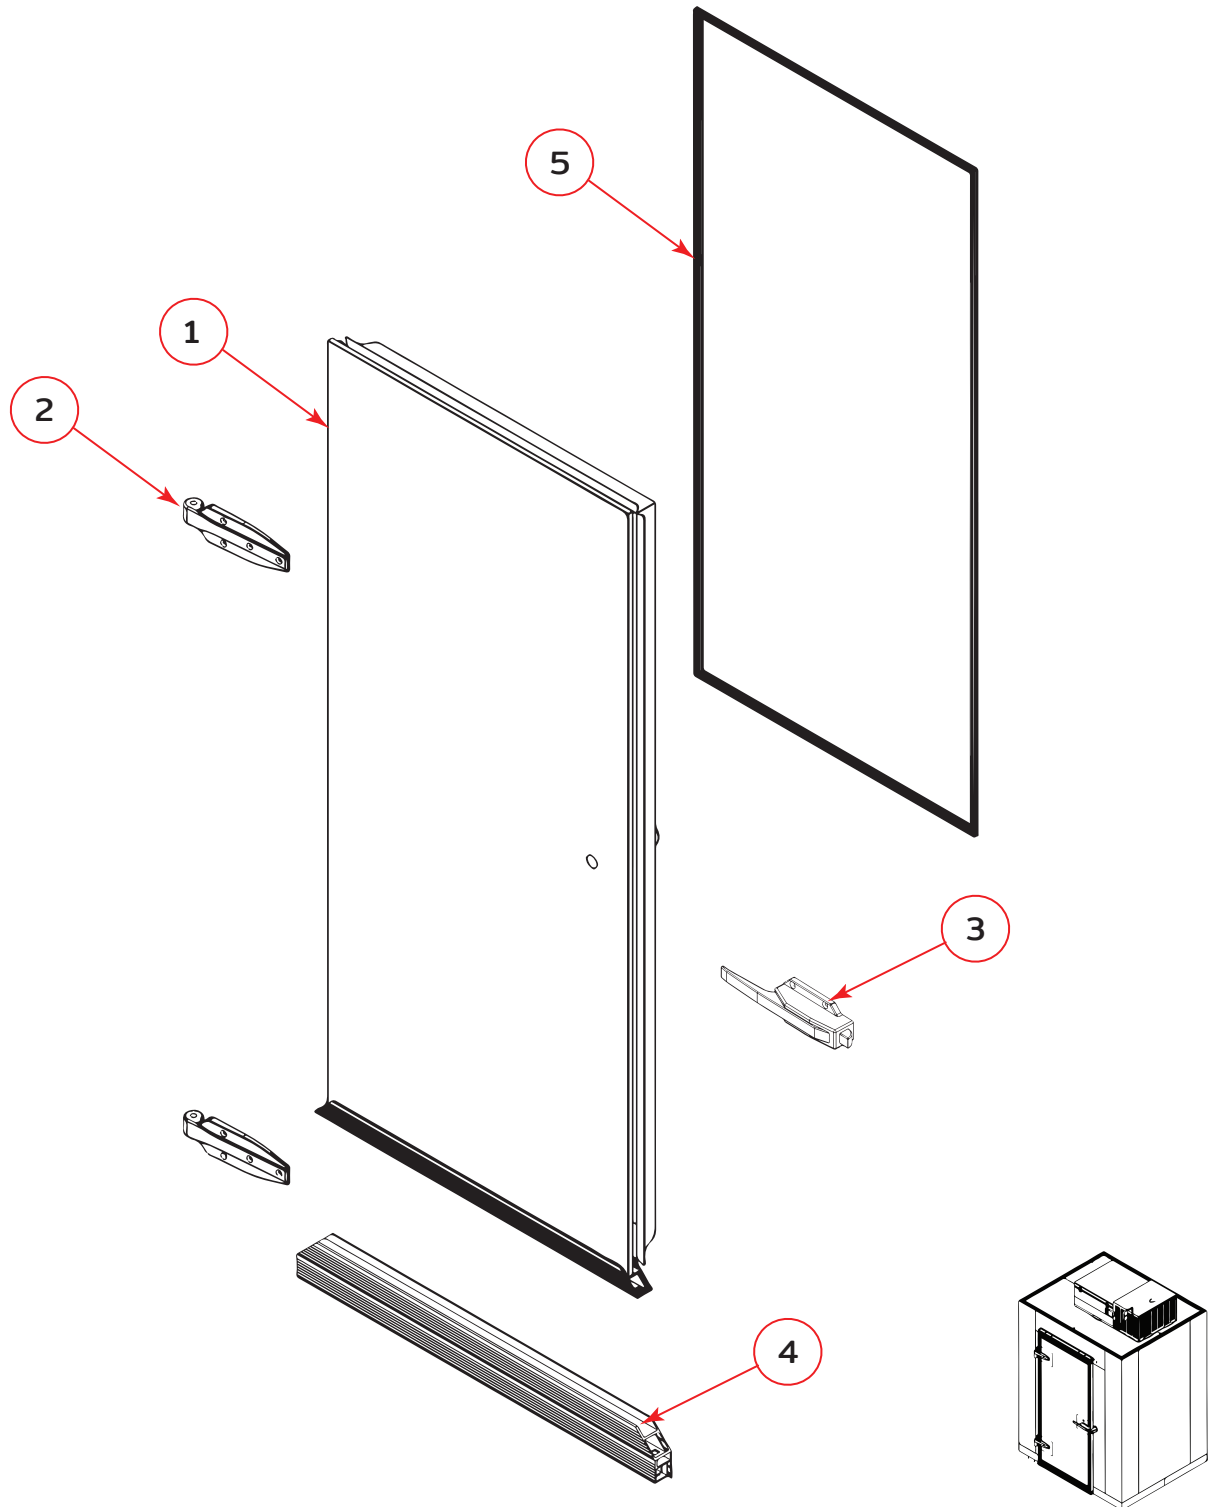

## CPAQ. CUARTOS FRÍOS

Explosionado Modelo CPAQ. REFRIGERACIÓN

REV 02

No.	DESCRIPCIÓN	CÓDIGO
1	COMPRESOR	2078967
2	MICROMOTOR	2078130
3	EVAPORADOR	2096886
4	DESHIDRATADOR	2078131
5	CONDENSADOR DINAMICO	2078903
6	CABLE DE SERVICIO	2078606
7	TERMOSTATO	2079479
8	TIMER DE DESHIELO	2078603
9	SWITCH DE 1 POLO	2079110
10	SOCKET CON COLILLAS	2079020
11	FOCO LED	3063053

# CPAQ. CUARTOS FRÍOS

Explosionado CPAQ. REFRIGERACIÓN

REV 02

ENSAMBLE DE PUERTA

**CPAQ. CUARTOS FRÍOS**

Explosionado CPAQ. REFRIGERACIÓN

REV 02

No.	DESCRIPCIÓN	CÓDIGO
1	PUERTA DE SERVICIO	2087195
2	BISAGRA KASON	2096884
3	CERROJO MCA.	2096885
4	ENS. BARREDOR INF.	8000044
5	EMPAQUE MAGNETICO	2096887