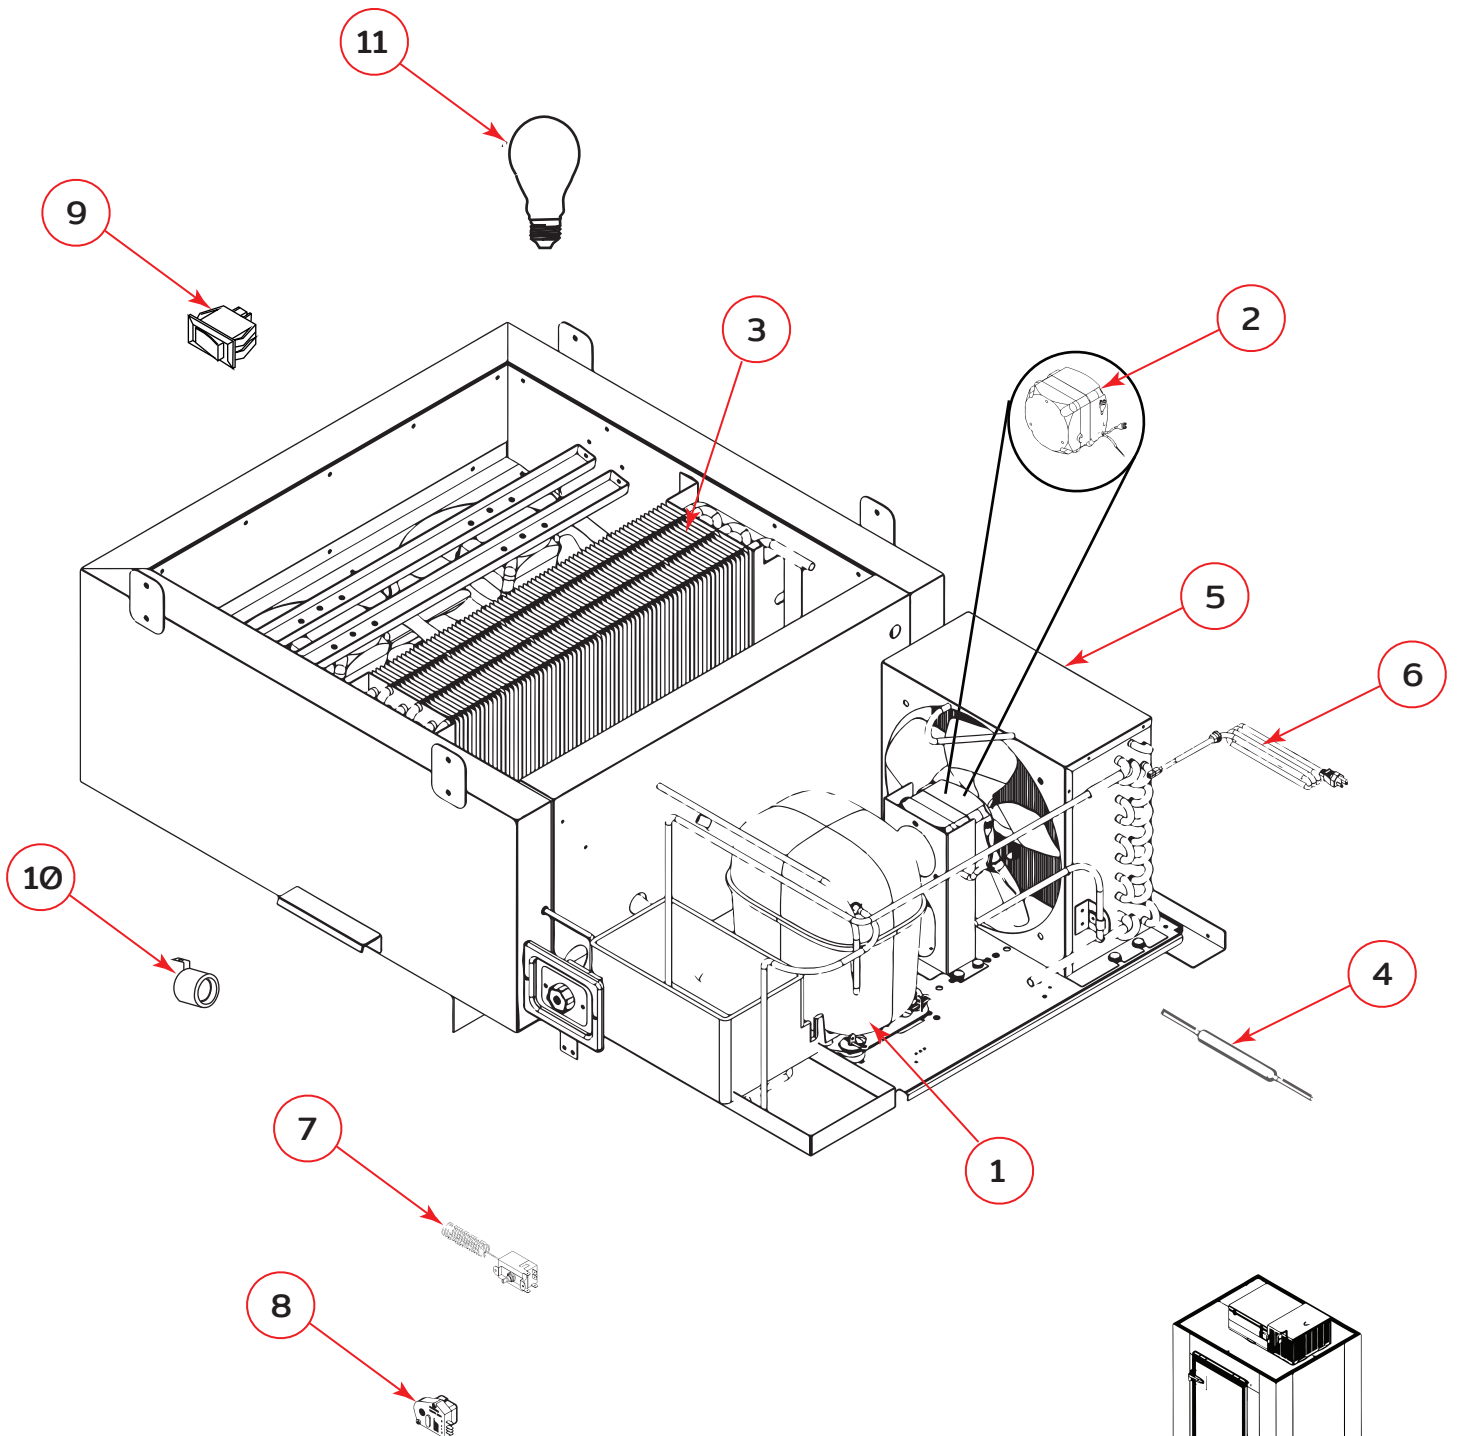

# CPAQ. CUARTOS FRÍOS

Explosionado CPAQ. REFRIGERACIÓN

REV 02

ENSAMBLE GENERAL

1024589 CPAQ-REF TORREY

## CPAQ. CUARTOS FRÍOS

Explosionado Modelo CPAQ. REFRIGERACIÓN

REV 02

No.	DESCRIPCIÓN	CÓDIGO
1	COMPRESOR	2078967
2	MICROMOTOR	2078130
3	EVAPORADOR	2096886
4	DESHIDRATADOR	2078131
5	CONDENSADOR DINAMICO	2078903
6	CABLE DE SERVICIO	2078606
7	TERMOSTATO	2079479
8	TIMER DE DESHIELO	2078603
9	SWITCH DE 1 POLO	2079110
10	SOCKET CON COLILLAS	2079020
11	FOCO LED	3063053

# CPAQ. CUARTOS FRÍOS

Explosionado CPAQ. REFRIGERACIÓN

REV 02

ENSAMBLE DE PUERTA

**CPAQ. CUARTOS FRÍOS**

Explosionado CPAQ. REFRIGERACIÓN

REV 02

No.	DESCRIPCIÓN	CÓDIGO
1	PUERTA DE SERVICIO	2087195
2	BISAGRA KASON	2096884
3	CERROJO MCA.	2096885
4	ENS. BARREDOR INF.	8000044
5	EMPAQUE MAGNETICO	2096887

# CPAQ. CUARTOS FRÍOS

Explosionado CPAQ. REFRIGERACIÓN

REV 02

DIAGRAMA ELECTRICO UNIDAD INTEGRAL REFRIGERACION 127V 60Hz /  
ELECTRICAL DIAGRAM INTEGRAL UNIT REFRIGERATOR 127V 60Hz