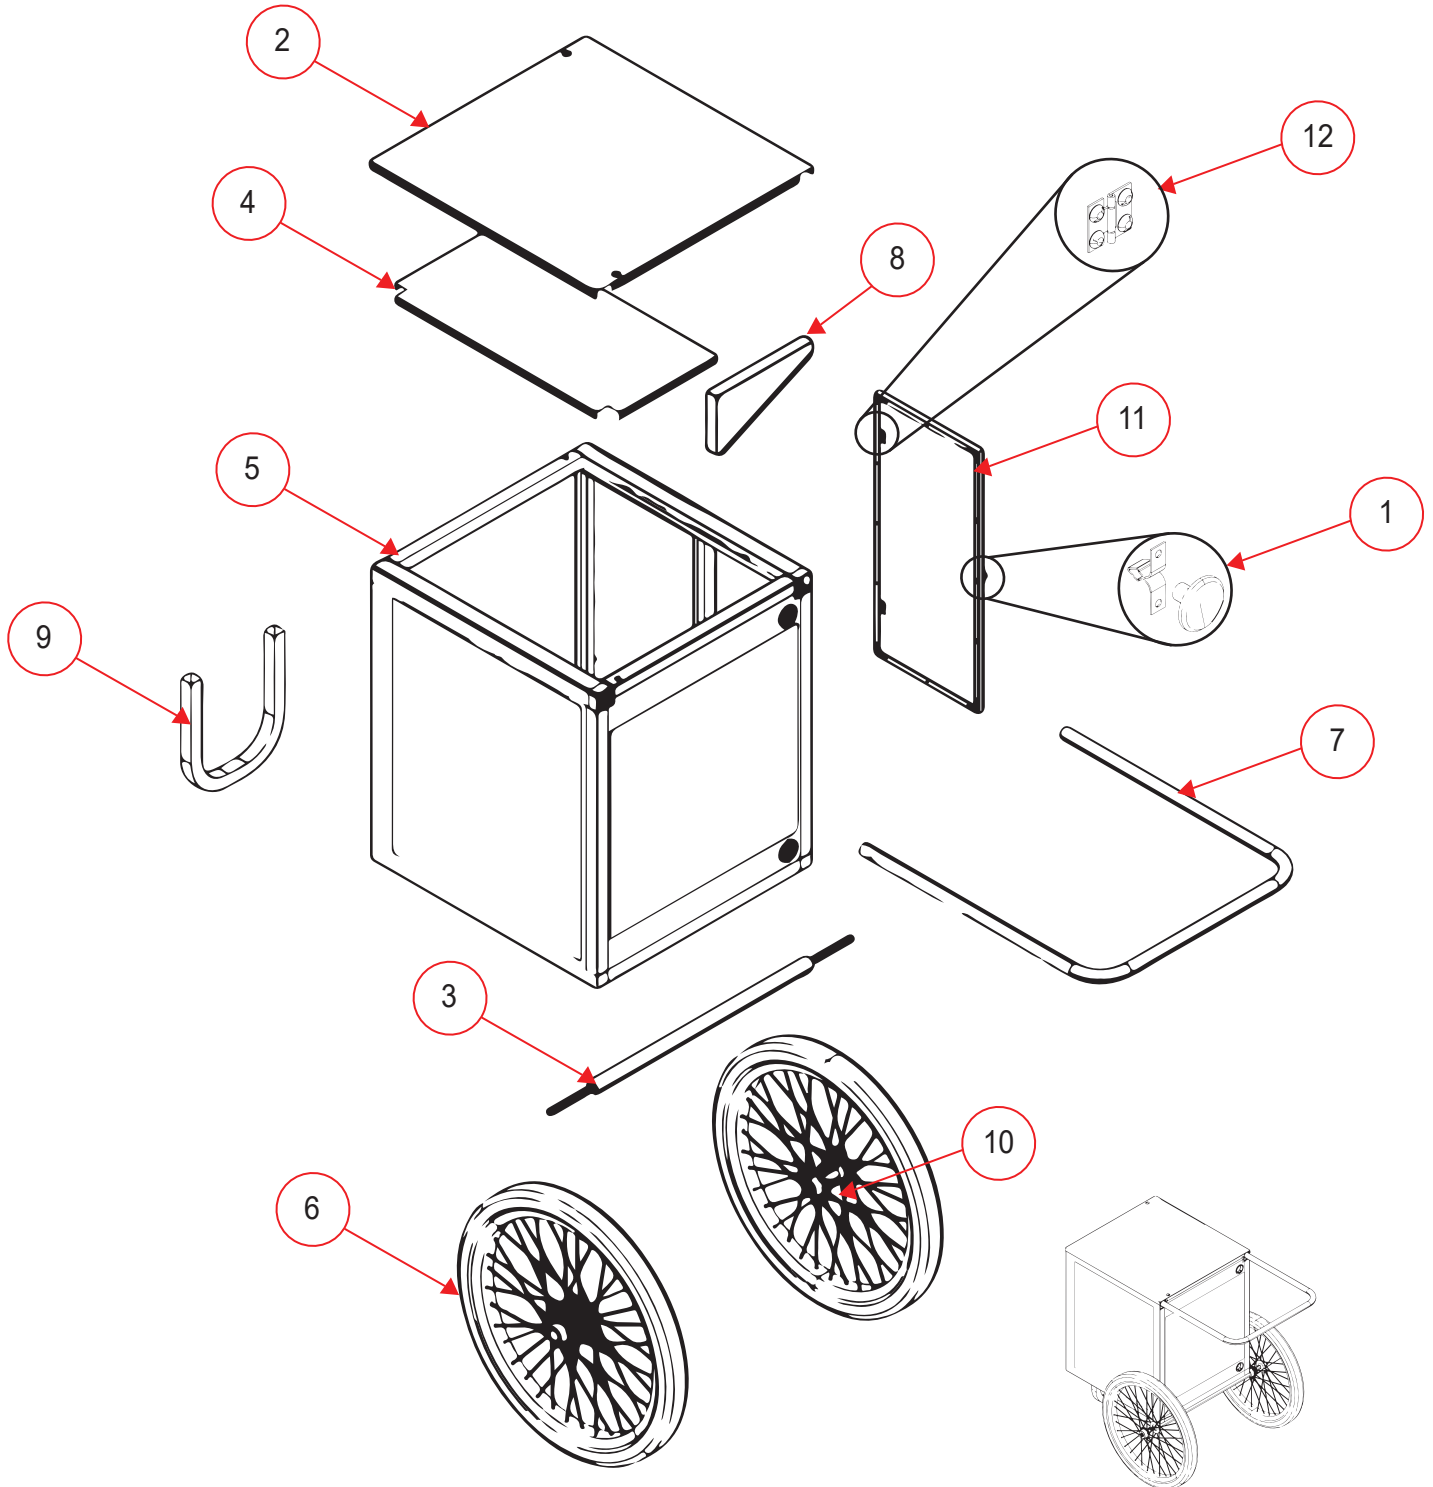

No. Serie:C732108

# CARRO PARA MÁQUINA PALOMERA

Explosionado Modelo CP-500

REV 00/2021

ENSAMBLE GENERAL

No. Serie:C732108

# CARRO PARA MÁQUINA PALOMERA

Explosionado Modelo CP-500

REV 00/2021

No.	CÓDIGO	DESCRIPCIÓN
1	1F-FTBI-0004	BROCHE TIPO PERICO
2	1F-XLB-B0175	CUBIERTA SUPERIOR
3	1F-XSS-B0076	EJE DE LLANTAS
4	1F-XLB-B0180	ESTANTE
5	1F-XLB-B0178	GABINETE PARA CARRO
6	1F-FTVR-0006	LLANTA
7	1F-MTCP-0001	MANUBRIO
8	1F-XLB-B0017	MENSULAS PARA ESTANTE
9	1F-MTCP-0002	PATA
10	1F-FTVR-0010	RIN DE LLANTA
11	1F-XLB-B0176	PUERTA
12	1F-FTBI-0002	BISAGRA