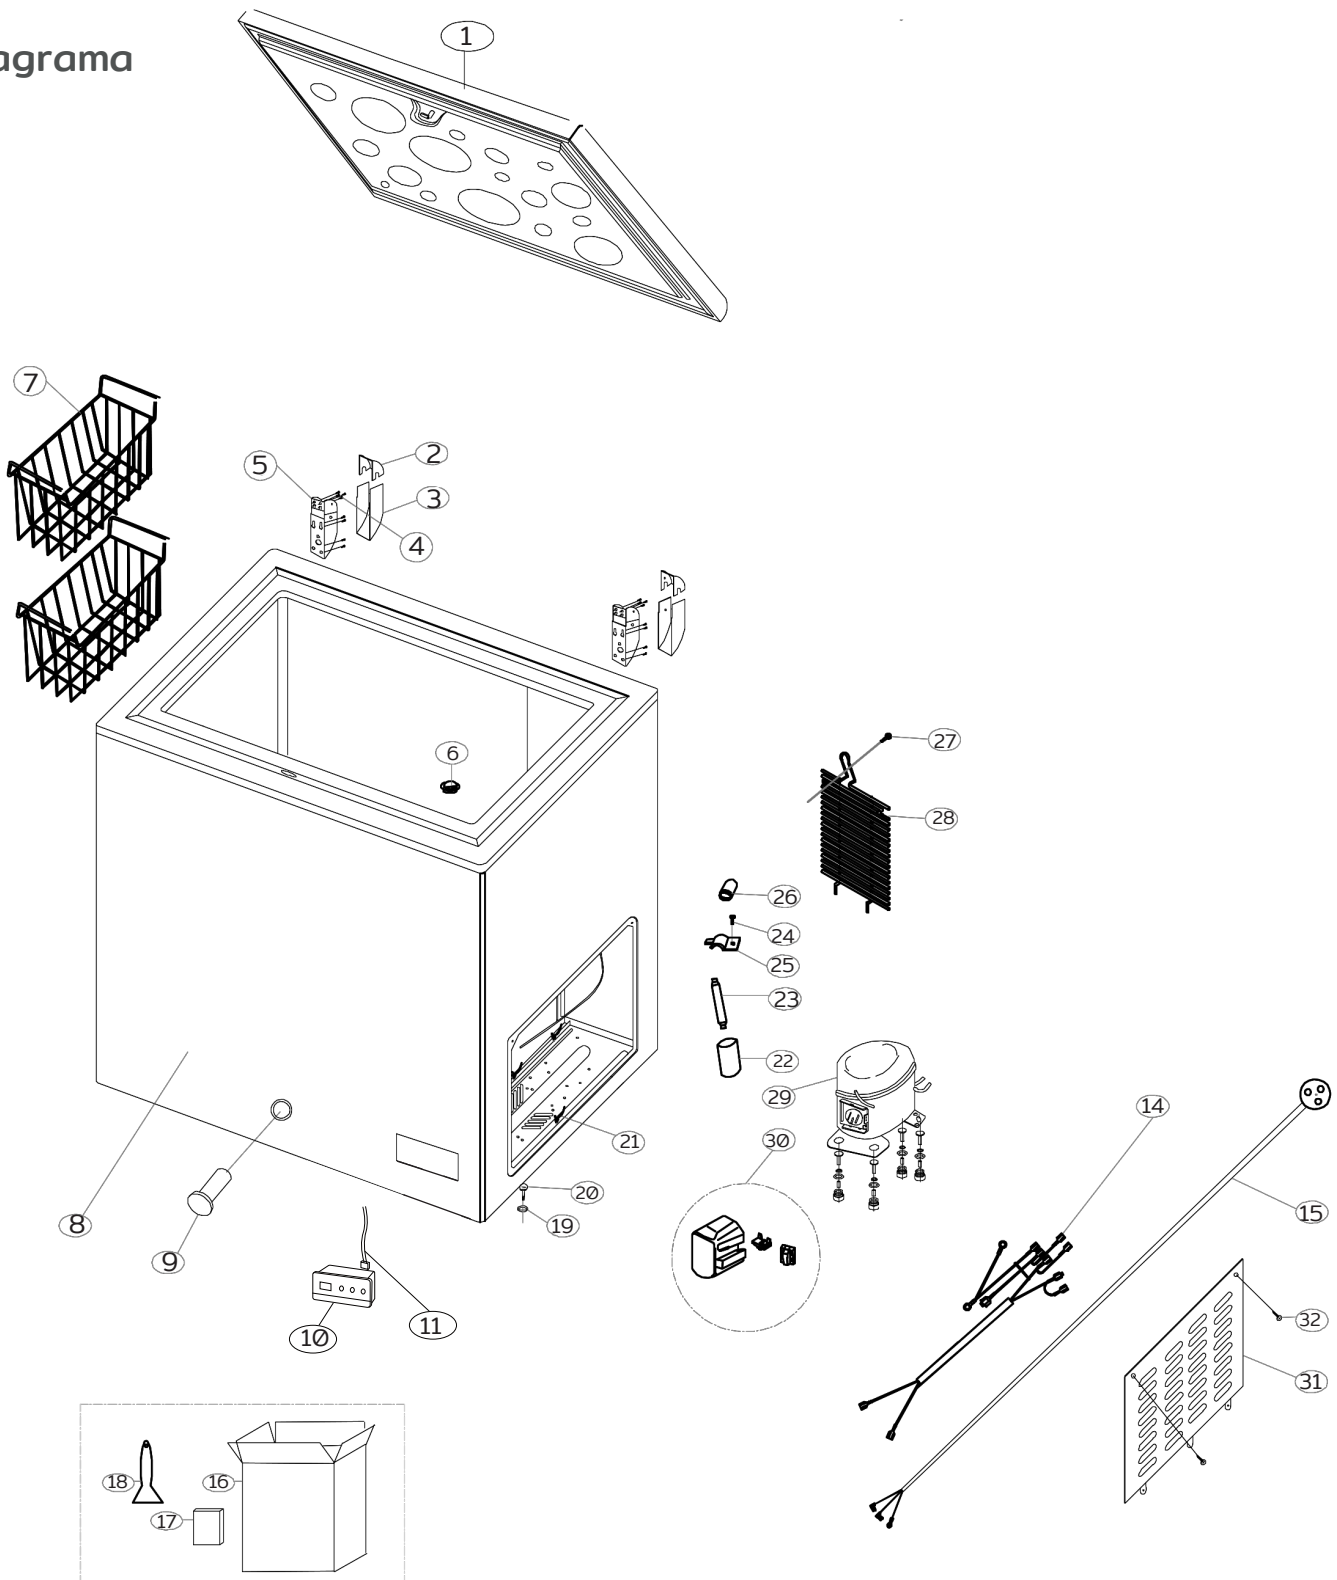

Diagrama

NOTA: En caso de que la refacción que está buscando no tenga código, comuníquese con su distribuidor Torrey autorizado para solicitarlo.

CONGELADORES HORIZONTALES

Explosionado **CHTC-75D**

Listado de partes

REV 12/19

Número	Descripción	Código
1	Tapa	CRCHS1T0145
2	Cubierta superior de bisagra	
3	Cubierta inferior de bisagra	
4	Perno de bisagra	
5	Bisagra	
6	Tapa interna	
7	Canastilla	CRCHS1T0172
8	Cuerpo de congelador	
9	Salida de drenaje	
10	Panel de control digital	
11	Cable de sensor	
12		
13		
14	Alambre de termostato	
15		
16	Empaque	
17	Manual de usuario	
18	Pala de descongelación	
19	Arandela dentada	
20	Tornillo	
21	Presilla de nylon (clip)	
22	Tubo de pirocondensación	
23	Filtro deshidratador	CRCHS1T0142
24	Tornillo	
25	Clip de fijación de alambre combinado	
26	Lazo de goma	
27	Tornillo	
28	Rejilla	CRCHS1T0146
29	Compresor	CRCHS1T0143
30	Kit de arranque	CRCHS1T0170
31	Parrilla	CRCHS1T0144
32	Tornillo	