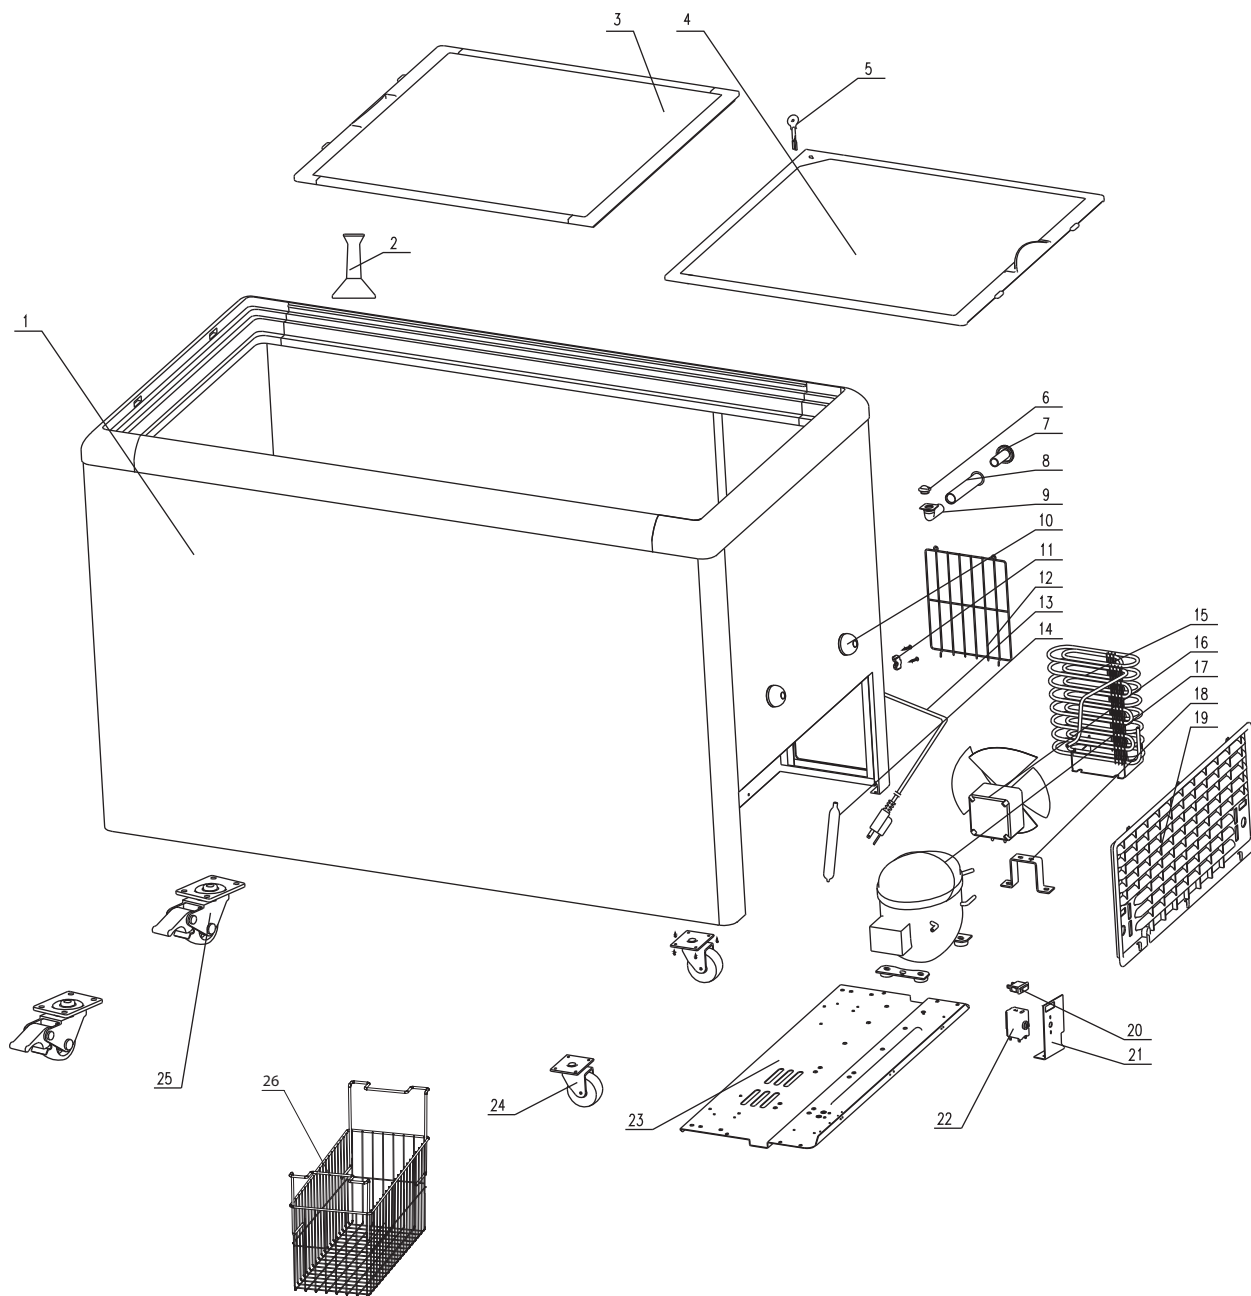

CONGELADOR TAPA DE CRISTAL

Explosionado **CHC-80PR**

REV 08/19

Diagrama

CONGELADOR TAPA DE CRISTAL

Explosionado **CHC-80PR**

REV 08/19

Listado de partes

Número	Descripción	Código
1	Cuerpo	
2	Espátula	
3	Tapa superior	CRCHC1T0031
4	Tapa inferior	CRCHC1T0031
5	Llave	
6	Clip	
7	Tubo exterior	
8	Tubo medio	
9	Tubo interior	
10	Para golpes	
11	Cincho para cable de corriente	
12	Rejilla trasera	
13	Conexión a corriente	
14	Filtro deshidratador	
15	Condensador	
16	Ventilador	
17	Compresor	
18	Soporte para ventilador	
19	Rejilla lateral	
20	Luz verde	
21	Base para termostato	
22	Termostato	
23	Soporte inferior	
24	Llanta	
25	Freno para llanta	
26	Canastilla	CRCHC1T0030