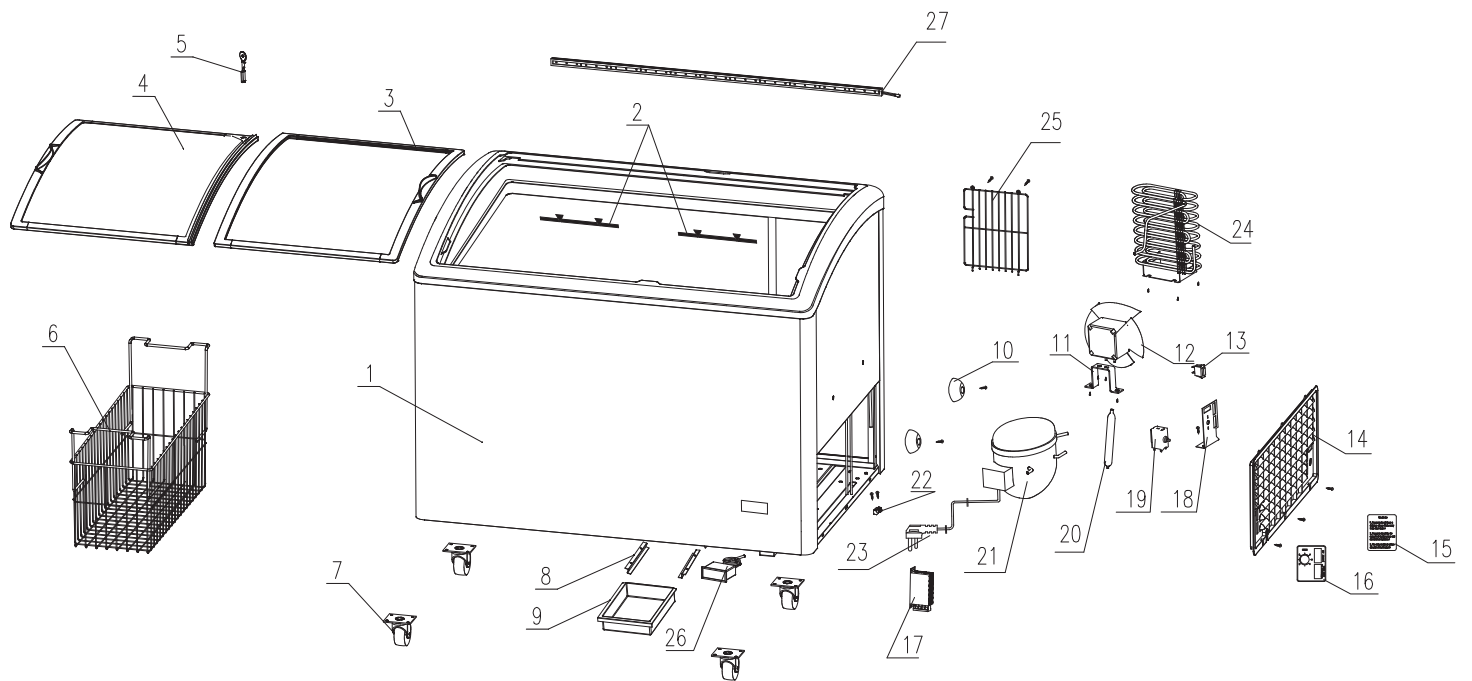

CONGELADOR TAPA DE CRISTAL

Explosionado **CHC-110CR**

REV 08/19

Diagrama

CONGELADOR TAPA DE CRISTAL

Explosionado **CHC-110CR**

REV 08/19

Listado de partes

Número	Descripción	Código
1	Cuerpo	
2	Limitador de contenido	
3	Tapa de cristal superior	CRCHC1T0033
4	Tapa de cristal inferior	CRCHC1T0033
5	Llave	
6	Canastilla	
7	Llantas	
8	Base deslizadora	
9	Charola contenedora de agua	
10	Goma para golpes	
11	Soporte para ventilador	
12	Ventilador	
13	Luz verde	
14	Rejilla lateral	
15	Etiqueta	
16	Panel de control	
17	Transformador	
18	Soporte para panel de control	
19	Termostato	CRCHC1T0038
20	Filtro deshidratador	
21	Compresor	
22	Cincho para dos tornillos	
23	Conexión a corriente eléctrica	
24	Condensador	
25	Rejilla trasera	
26	Termómetro	
27	Luz led	