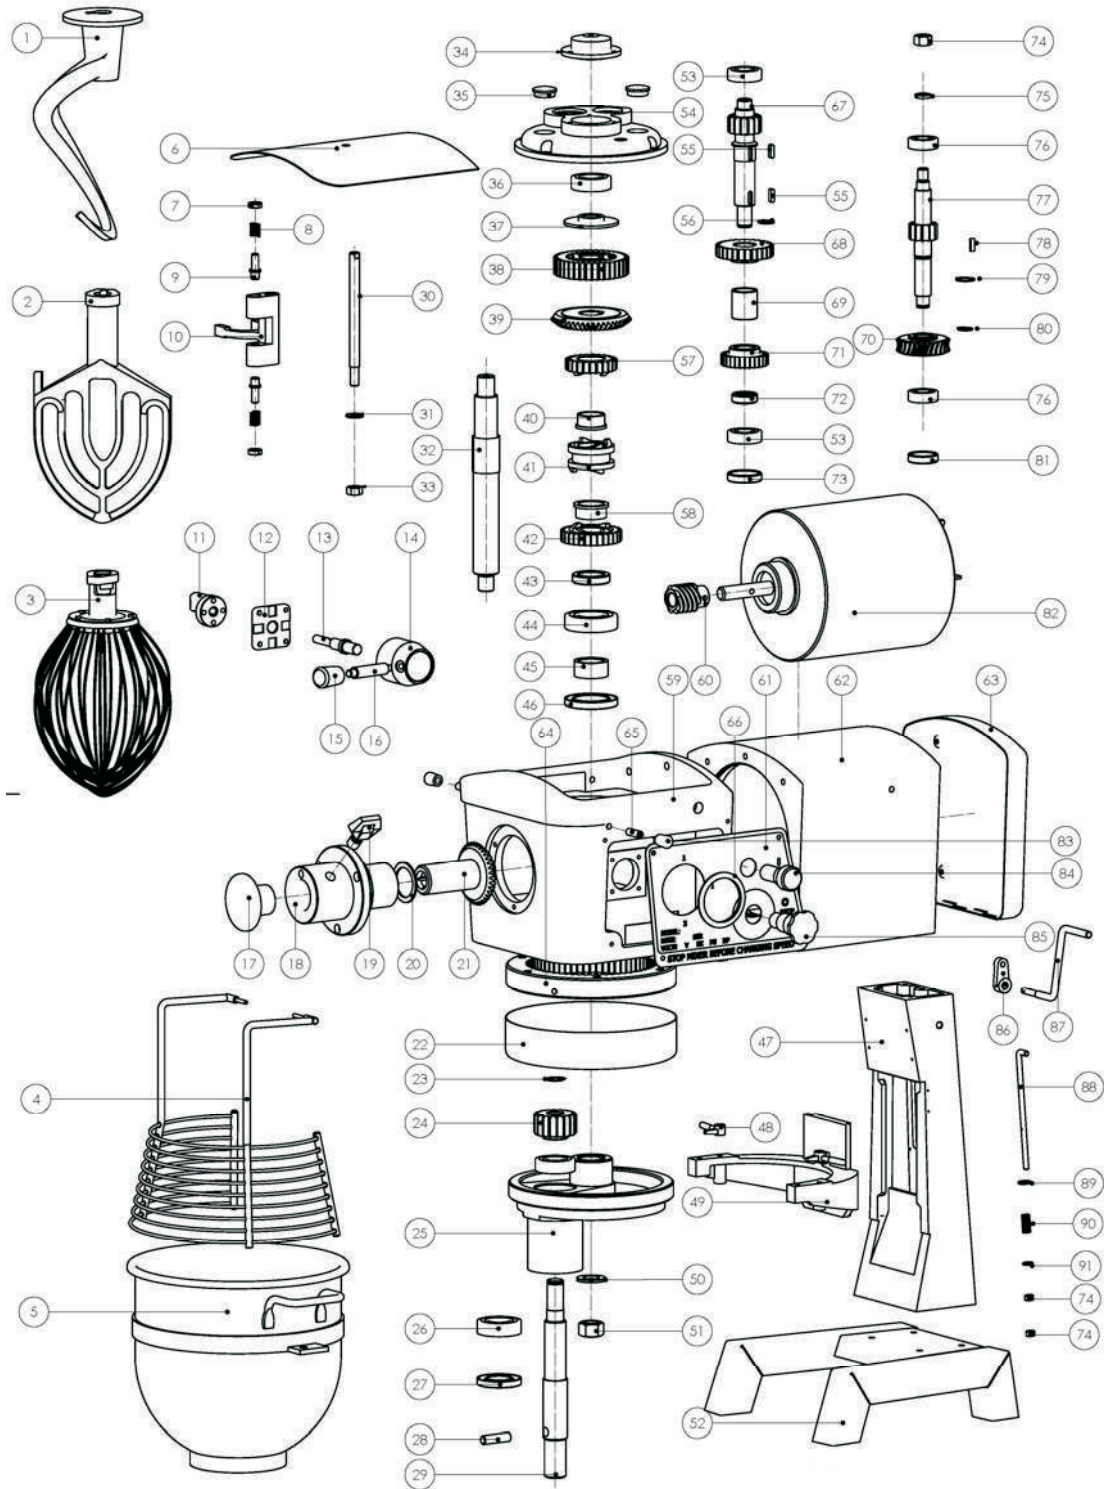

Diagrama

BATIDORA
Explosionado **BTO-30**

REV 01/19

Listado de partes

Número	Descripción	Código
1	Gancho para B-30	CRBAT1B0026
2	Paleta para B-30	CRBAT1B0025
3	Globo B-30	CRBAT1B0027
5	Tazón B-30	CRBAT1B0012
16	Palanca de cambio para B-30	
38	Engrane estrella de 30 dientes	
42	Engrane de cuña 31 dientes	CRBAT1B0057
52	Base para B-30	
54	Tapa sup flecha central B-30	
57	Engrane cuña sup 24 dientes	CRBAT1B0058
67	Flecha con engrane Mov Axial 3.1	CRBAT1B0061
68	Engrane grande 29 dientes 3.2	CRBAT1B0062
70	Engrane fusible de bronce 2.2	
71	Engrane chico 22 dientes 3.3	CRBAT1B0063
77	Flecha con engrane de acero 2.1	
82	Motor para B-30	CRBAT1B0039
84	Switch encendido B-10 y B-30	
87	Palanca de seguridad B-30	

NOTA: En caso de que la refacción que está buscando no tenga código, comuníquese con su distribuidor Torrey autorizado para solicitarlo.