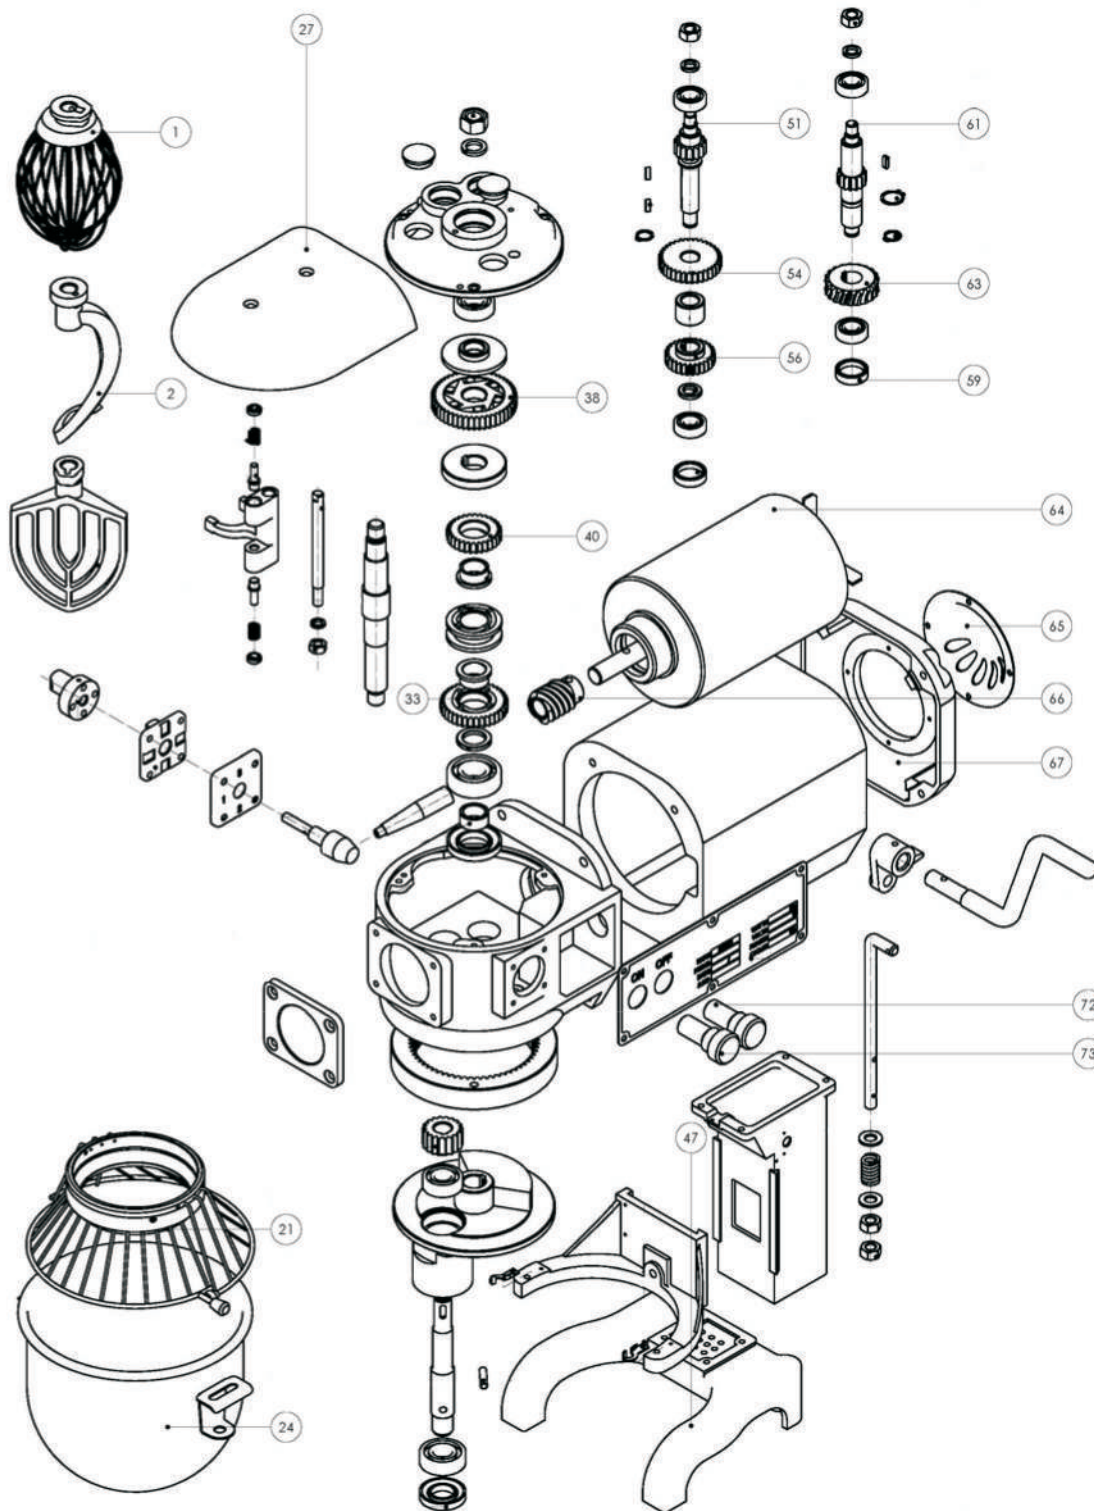

Diagrama

BATIDORA
Explosionado **BTO-10**

REV 01/19

Listado de partes

Número	Descripción	Código
1	Globo para B-10	CRBAT1B0018
2	Gancho para B-10	CRBAT1B0020
6	Paleta para B-10	CRBAT1B0019
21	Guarda de seguridad para B-10	CRBAT1B0021
24	Tazón para B-10	CRBAT1B0014
27	Tapa superior de transmisión B-10	CRBAT1B0217
33	Engrane cuña inferior para B-10	CRBAT1B0100
38	Engrane 1a. velocidad para B-10	CRBAT1B0107
40	Engrane cuña superior para B-10	CRBAT1B0106
47	Base para B-10 (Patas)	672081
51	Flecha secundaria sin engranes para B-10	CRBAT1B0215
54	Engrane superior p/flecha para B-10	CRBAT1B0216
56	Engrane inferior p/flecha para B-10	CRBAT1B0101
61	Flecha primaria sin engranes para B-10	CRBAT1B0067
63	Engrane de bronce para B-10	CRBAT1B0068
64	Motor para B-10 (Patas)	CRBAT1B0046
65	Tapa trasera P/ motor B-10 y B-20 (Chica)	CRBAT1B0034
66	Engrane sin fin B-10	CRBAT1B0069
67	Tapa trasera P/ motor B-10 y B-20 (Grande)	CRBAT1B0214
72	Botón de paro rojo redondo B-10 y B-20	CRBAT1B0035
73	Botón de encendido verde redondo B-10 y B-20	CRBAT1B0011

NOTA: En caso de que la refacción que está buscando no tenga código, comuníquese con su distribuidor Torrey autorizado para solicitarlo.