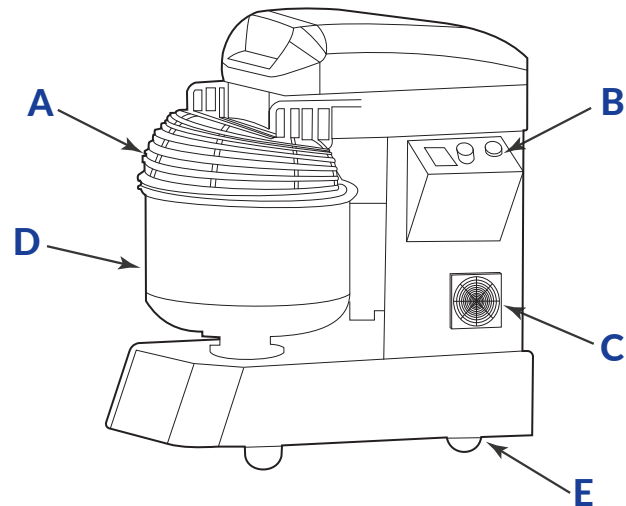

ESPECIFICACIONES TÉCNICAS

Dimensiones con empaque

Largo:	1020 mm
Ancho:	590 mm
Alto:	1370 mm

Dimensiones sin empaque

Largo:	900 mm
Ancho:	500 mm
Alto:	1136 mm

Materiales

Tazón:	Acero inoxidable
Guarda de seguridad:	Acero inoxidable
Accesorios:	2
Gancho:	Acero
Refinador:	Acero
Material externo:	Plástico rígido / acero
Material interno:	Acero

Capacidad del equipo

Capacidad en litros:	45 litros
Capacidad de masa:	20 kilogramos
Velocidades:	1
Velocidad del gancho amasador:	252 RPM
Velocidad del tazón:	28 RPM

Datos eléctricos

Fuentes de alimentación:	220V/60HZ
Potencia:	2.1 Kw
Longitud de cable:	1000 mm
Tipo de enchufe:	N/A
Transmisión:	Cadena

Datos logísticos:

Peso bruto:	215 kg
Peso neto:	198 kg

PARTES / VISTAS DEL EQUIPO