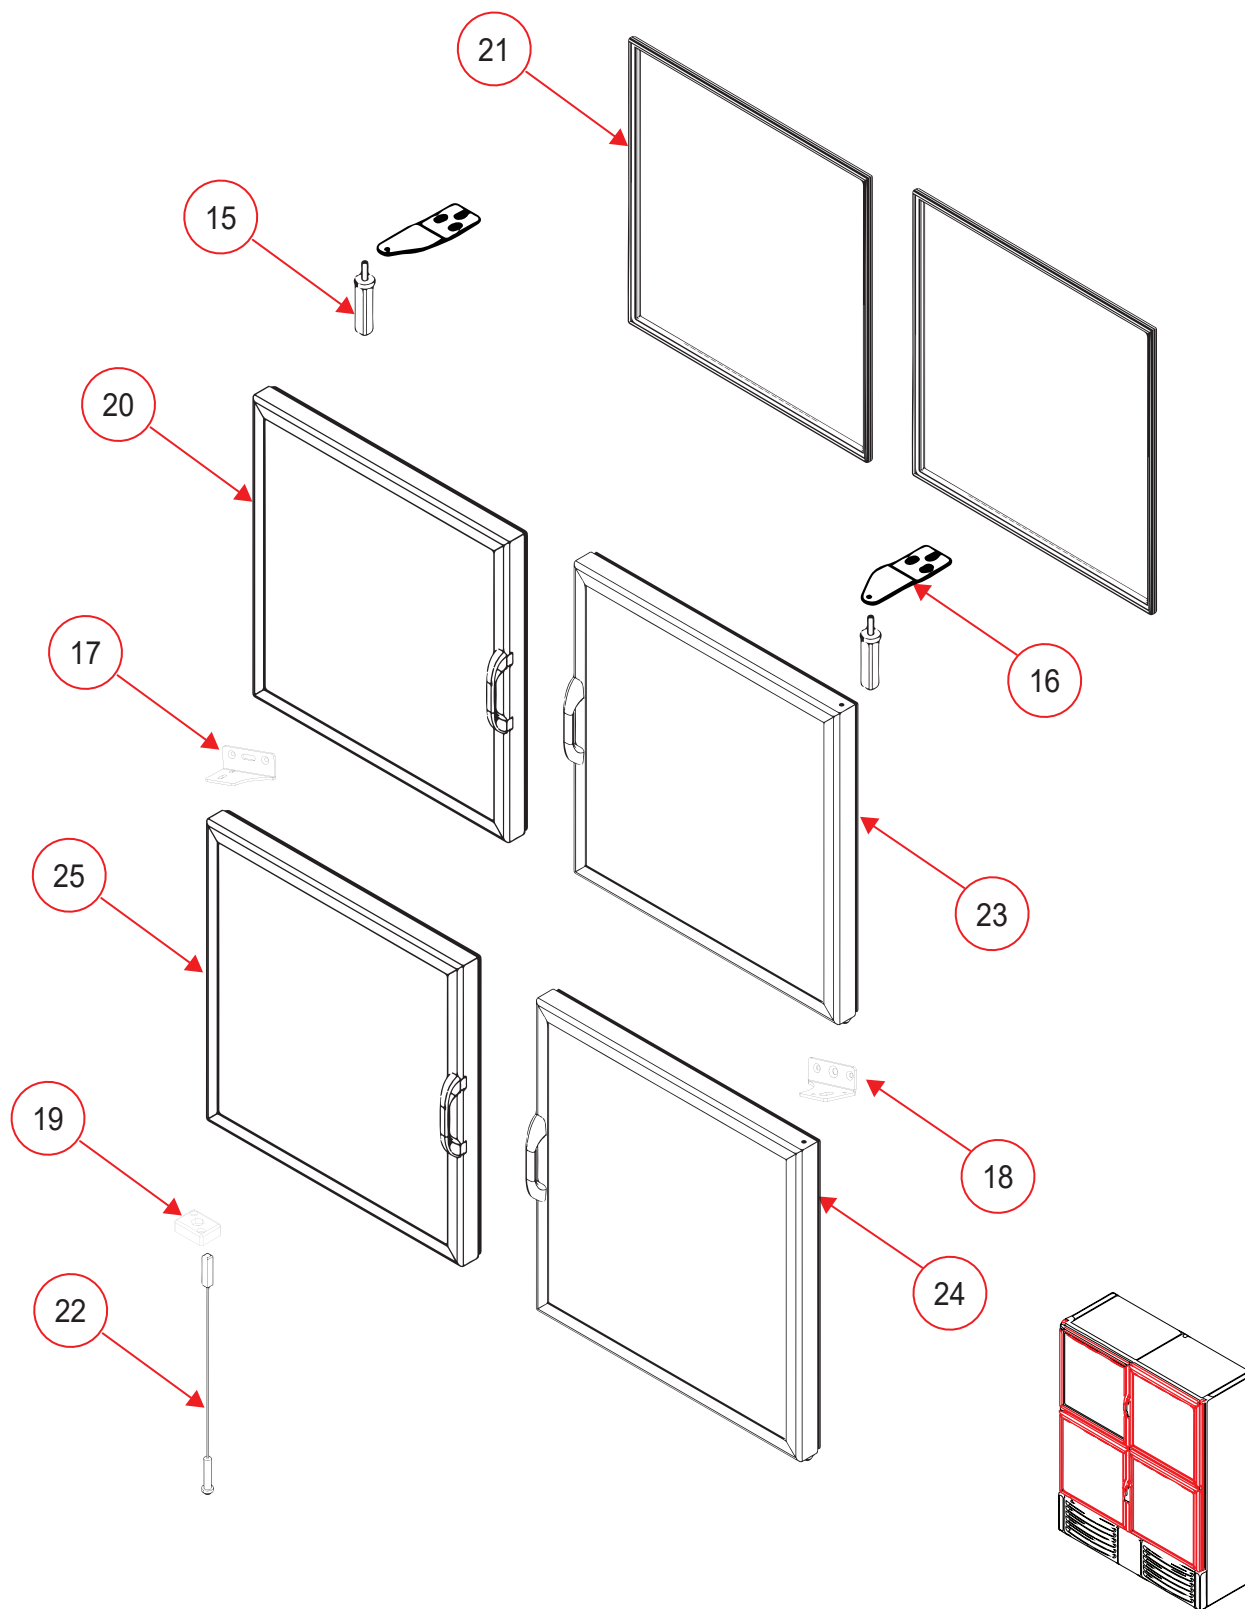

No.	ACERO INOXIDABLE	DESCRIPCIÓN
1	2100539	POSTE INYECTADO Y COMPONENTES
2	2098088	CREMALLERA PARA POSTE
3	2100540	DISPLAY CON PERFORACIONES
4	2100542	DISPLAY SIN PERFORACIONES
5	2079022	CABLE DE SERVICIO
6	3063053	FOCO LED 9W 100/240V 60Hz 6500K
7	2079020	SOCKET C/COLILLAS 660W P/127 Y 220V
8	2079018	CLAMP P/LAMP T12 1/2IN LGO CRISTALINA
9	2076048	CONTROL
10	2100546	TAPA CENTRAL INFERIOR
11	3057713	PARRILLA DE EXHIBICIÓN
12	2086268	CLIP SOPORTE PARA PARRILLAS
13	2096332	CUBIERTA FRONTAL PLASTICA
14	2078126	PATA NIVELADORA

No. Serie:C302104

REFRIGERADOR VERTICAL

Explosionado Modelo VRD42-4P

REV 00/2021

ENSAMBLE DE PUERTA

No. Serie:C302104

REFRIGERADOR VERTICAL

Explosionado Modelo VRD42-4P

REV 00/2021

No.	ACERO INOXIDABLE	DESCRIPCIÓN
15	2100543	PERNO PARA BISAGRA
16	2096346	BISAGRA STD NEGRA
17	2100544	BISAGRA CENTRAL IZQUIERDA
18	2100545	BISAGRA CENTRAL DERECHA
19	2096340	CAJA INYECTADA
20	2086971	PUERTA PLASTICA ABATIBLE C/ETIQUETA
21	3064621	EMPAQUE MAGNETICO
22	2094542	BARRA DE TORSION INYETADA
23	2087521	PUERTA PLASTICA ABAT. SUP. IZQ.
24	2087522	PUERTA PLASTICA ABAT. INF. IZQ.
25	2087520	PUERTA PLASTICA ABAT. INF. DER.