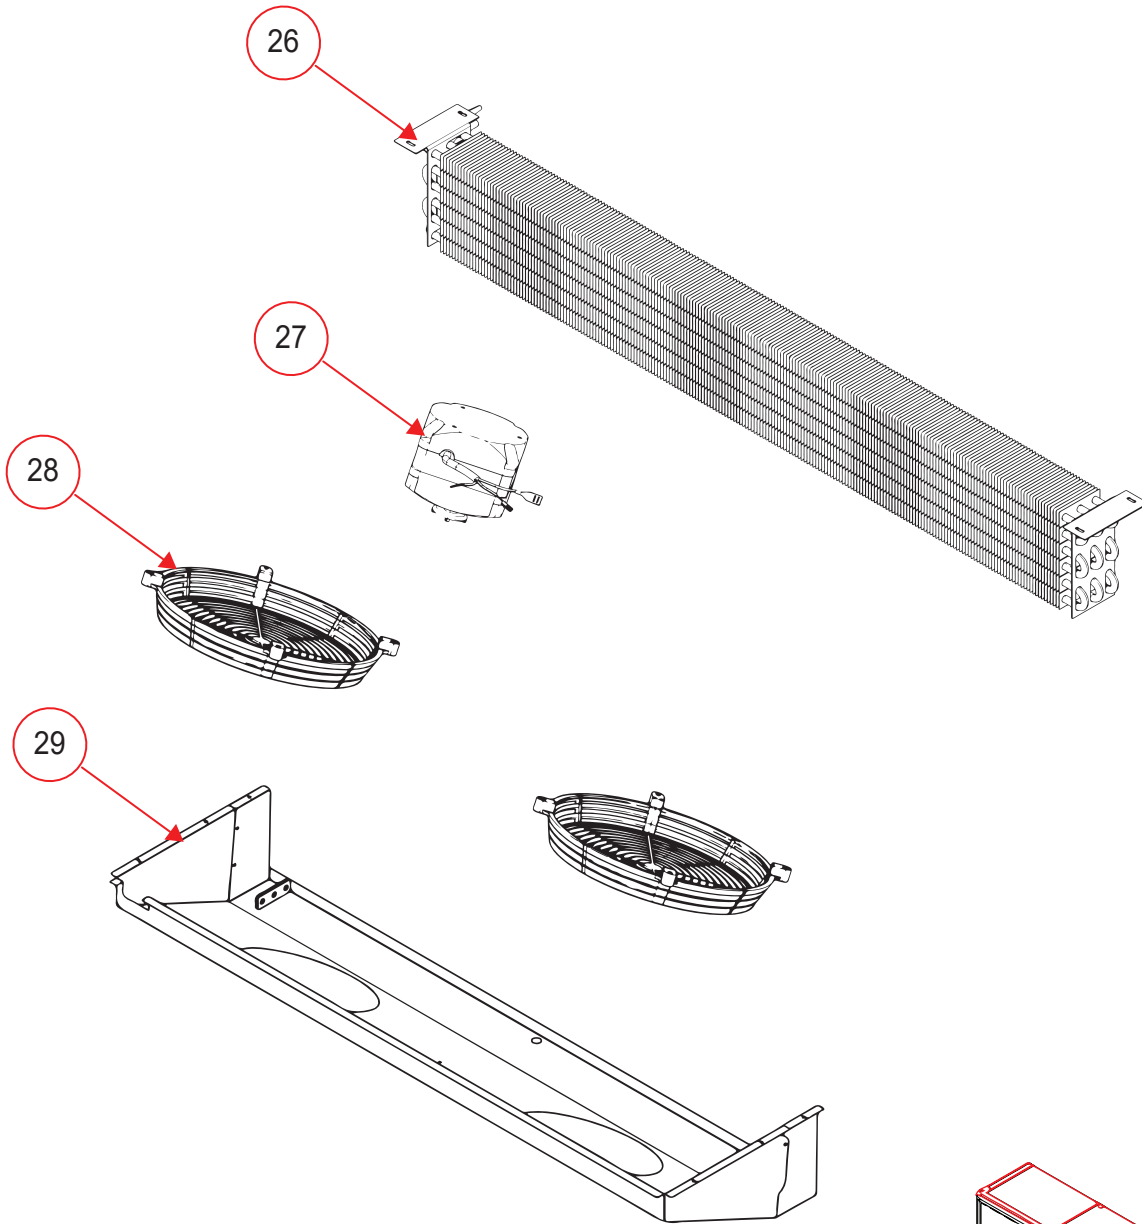

REFRIGERADOR VERTICAL

Explosionado Modelo VRD42-4P

REV 00/2021

ENSAMBLE EVAPORADOR

No. Serie:C302104

REFRIGERADOR VERTICAL

Explosionado Modelo VRD42-4P

REV 00/2021

No.	BLANCO	DESCRIPCIÓN
26	2079243	EVAPORADOR
27	2079108	MICROMOTOR
28	2096336	PARRILLA PLASTICA PARA DIFUSOR
29	2098076	CUBIERTA PARA EVAPORADOR