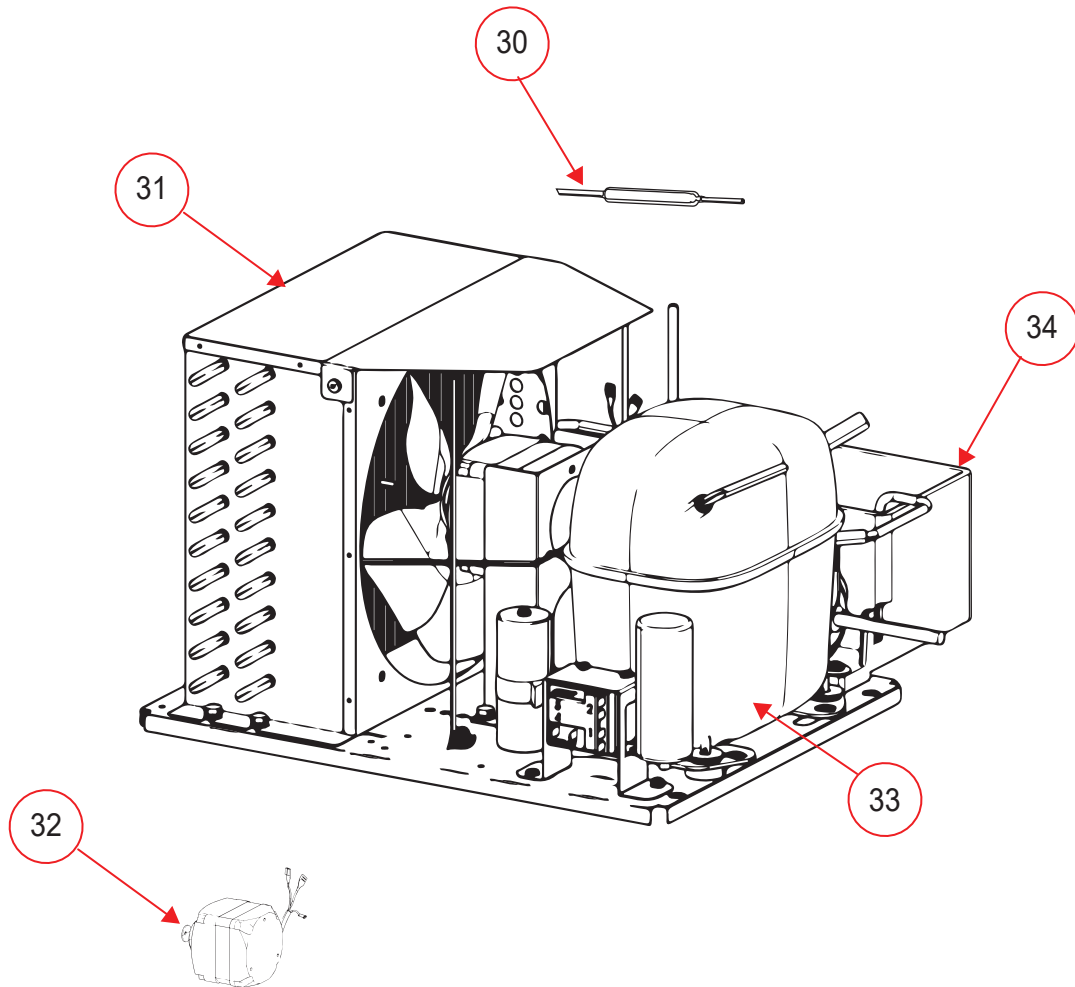

REFRIGERADOR VERTICAL

Explosionado Modelo VRD42-4P

REV 00/2021

ENSAMBLE CONDENSADOR