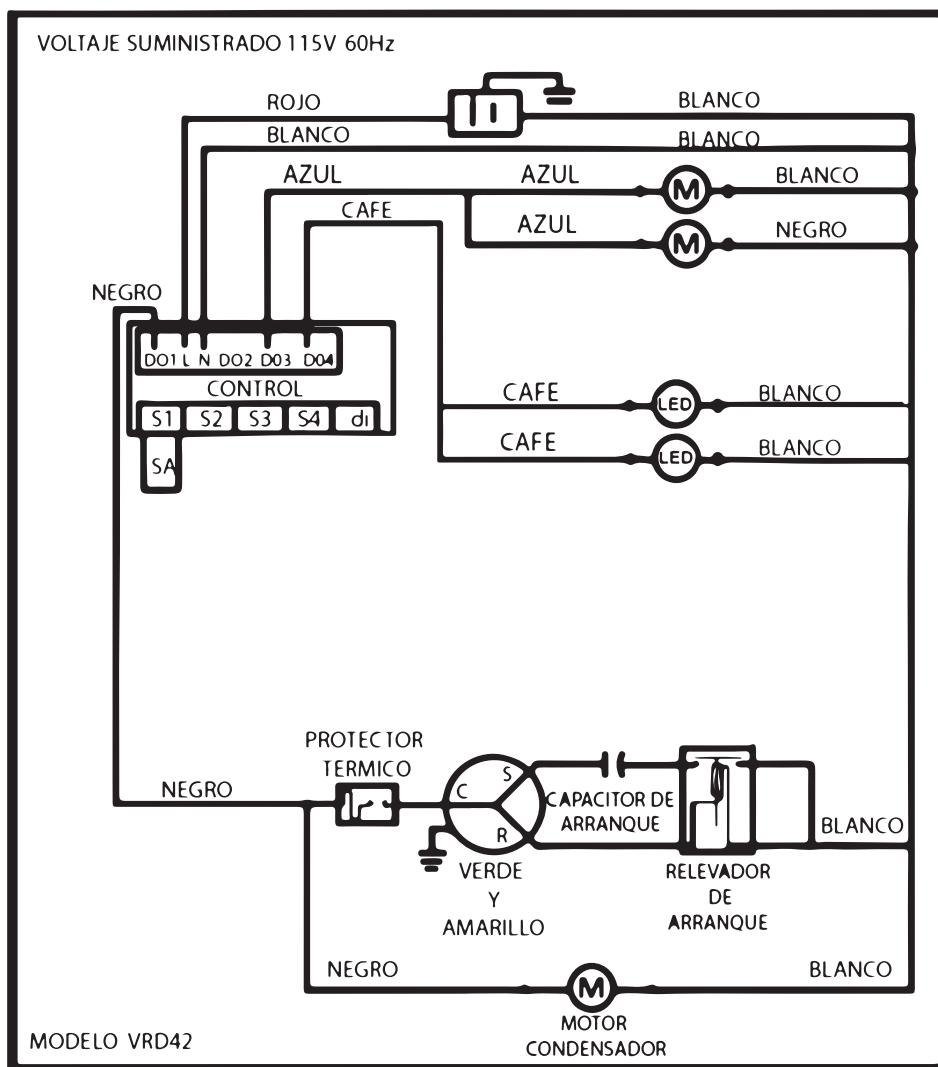

No.	ACERO INOXIDABLE	DESCRIPCIÓN
1	2100539	POSTE INYECTADO Y COMPONENTES
2	2098088	CREMALLERA PARA POSTE
3	2100540	DISPLAY CON PERFORACIONES
4	2100542	DISPLAY SIN PERFORACIONES
5	2079022	CABLE DE SERVICIO
6	3063053	FOCO LED 9W 100/240V 60Hz 6500K
7	2079020	SOCKET C/COLILLAS 660W P/127 Y 220V
8	2079018	CLAMP P/LAMP T12 1/2IN LGO CRISTALINA
9	2076048	CONTROL
10	2100546	TAPA CENTRAL INFERIOR
11	3057713	PARRILLA DE EXHIBICIÓN
12	2086268	CLIP SOPORTE PARA PARRILLAS
13	2096332	CUBIERTA FRONTAL PLASTICA
14	2078126	PATA NIVELADORA

REV 00/2021

No.	ACERO INOXIDABLE	DESCRIPCIÓN
15	2100543	PERNO PARA BISAGRA
16	2096346	BISAGRA STD NEGRA
17	2100544	BISAGRA CENTRAL IZQUIERDA
18	2100545	BISAGRA CENTRAL DERECHA
19	2096340	CAJA INYECTADA
20	2086971	PUERTA PLASTICA ABATIBLE C/ETIQUETA
21	3064621	EMPAQUE MAGNETICO
22	2094542	BARRA DE TORSION INYETADA
23	2087521	PUERTA PLASTICA ABAT. SUP. IZQ.
24	2087522	PUERTA PLASTICA ABAT. INF. IZQ.
25	2087520	PUERTA PLASTICA ABAT. INF. DER.

REFRIGERADOR VERTICAL

Explosionado Modelo VRD42-4P

REV 00/2021

DIAGRAMA ELÉCTRICO