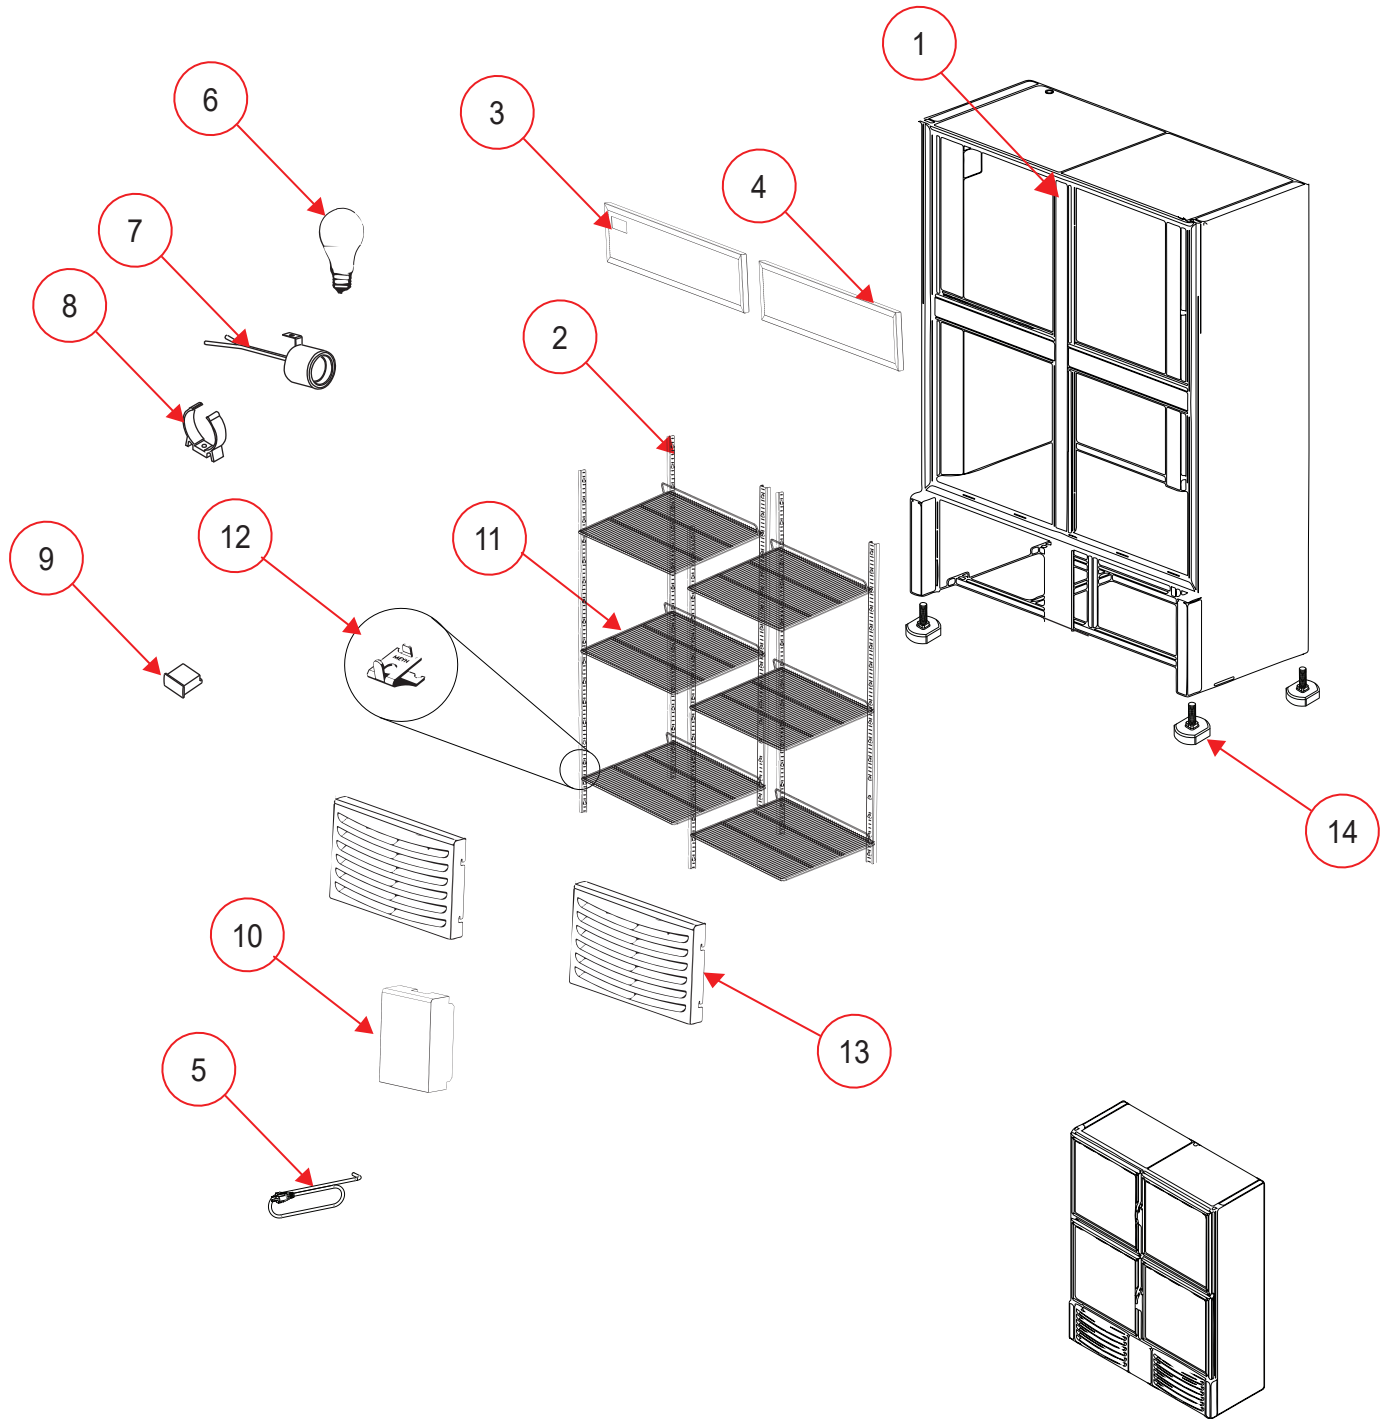

No. Serie:C302104

REFRIGERADOR VERTICAL

Explosionado Modelo VRD42-4P

REV 00/2021

ENSAMBLE GENERAL EXTERIOR

REFRIGERADOR VERTICAL

Explosionado Modelo VRD42-4P

REV 00/2021

No.	ACERO INOXIDABLE	DESCRIPCIÓN
1	2100539	POSTE INYECTADO Y COMPONENTES
2	2098088	CREMALLERA PARA POSTE
3	2100540	DISPLAY CON PERFORACIONES
4	2100542	DISPLAY SIN PERFORACIONES
5	2079022	CABLE DE SERVICIO
6	3063053	FOCO LED 9W 100/240V 60Hz 6500K
7	2079020	SOCKET C/COLILLAS 660W P/127 Y 220V
8	2079018	CLAMP P/LAMP T12 1/2IN LGO CRISTALINA
9	2076048	CONTROL
10	2100546	TAPA CENTRAL INFERIOR
11	3057713	PARRILLA DE EXHIBICIÓN
12	2086268	CLIP SOPORTE PARA PARRILLAS
13	2096332	CUBIERTA FRONTAL PLASTICA
14	2078126	PATA NIVELADORA

No. Serie:C302104

REFRIGERADOR VERTICAL

Explosionado Modelo VRD42-4P

REV 00/2021

ENSAMBLE DE PUERTA

No. Serie:C302104

REFRIGERADOR VERTICAL

Explosionado Modelo VRD42-4P

No. Serie:C302104

REFRIGERADOR VERTICAL

Explosionado Modelo VRD42-4P

REV 00/2021

ENSAMBLE EVAPORADOR

No. Serie:C302104

REFRIGERADOR VERTICAL

Explosionado Modelo VRD42-4P