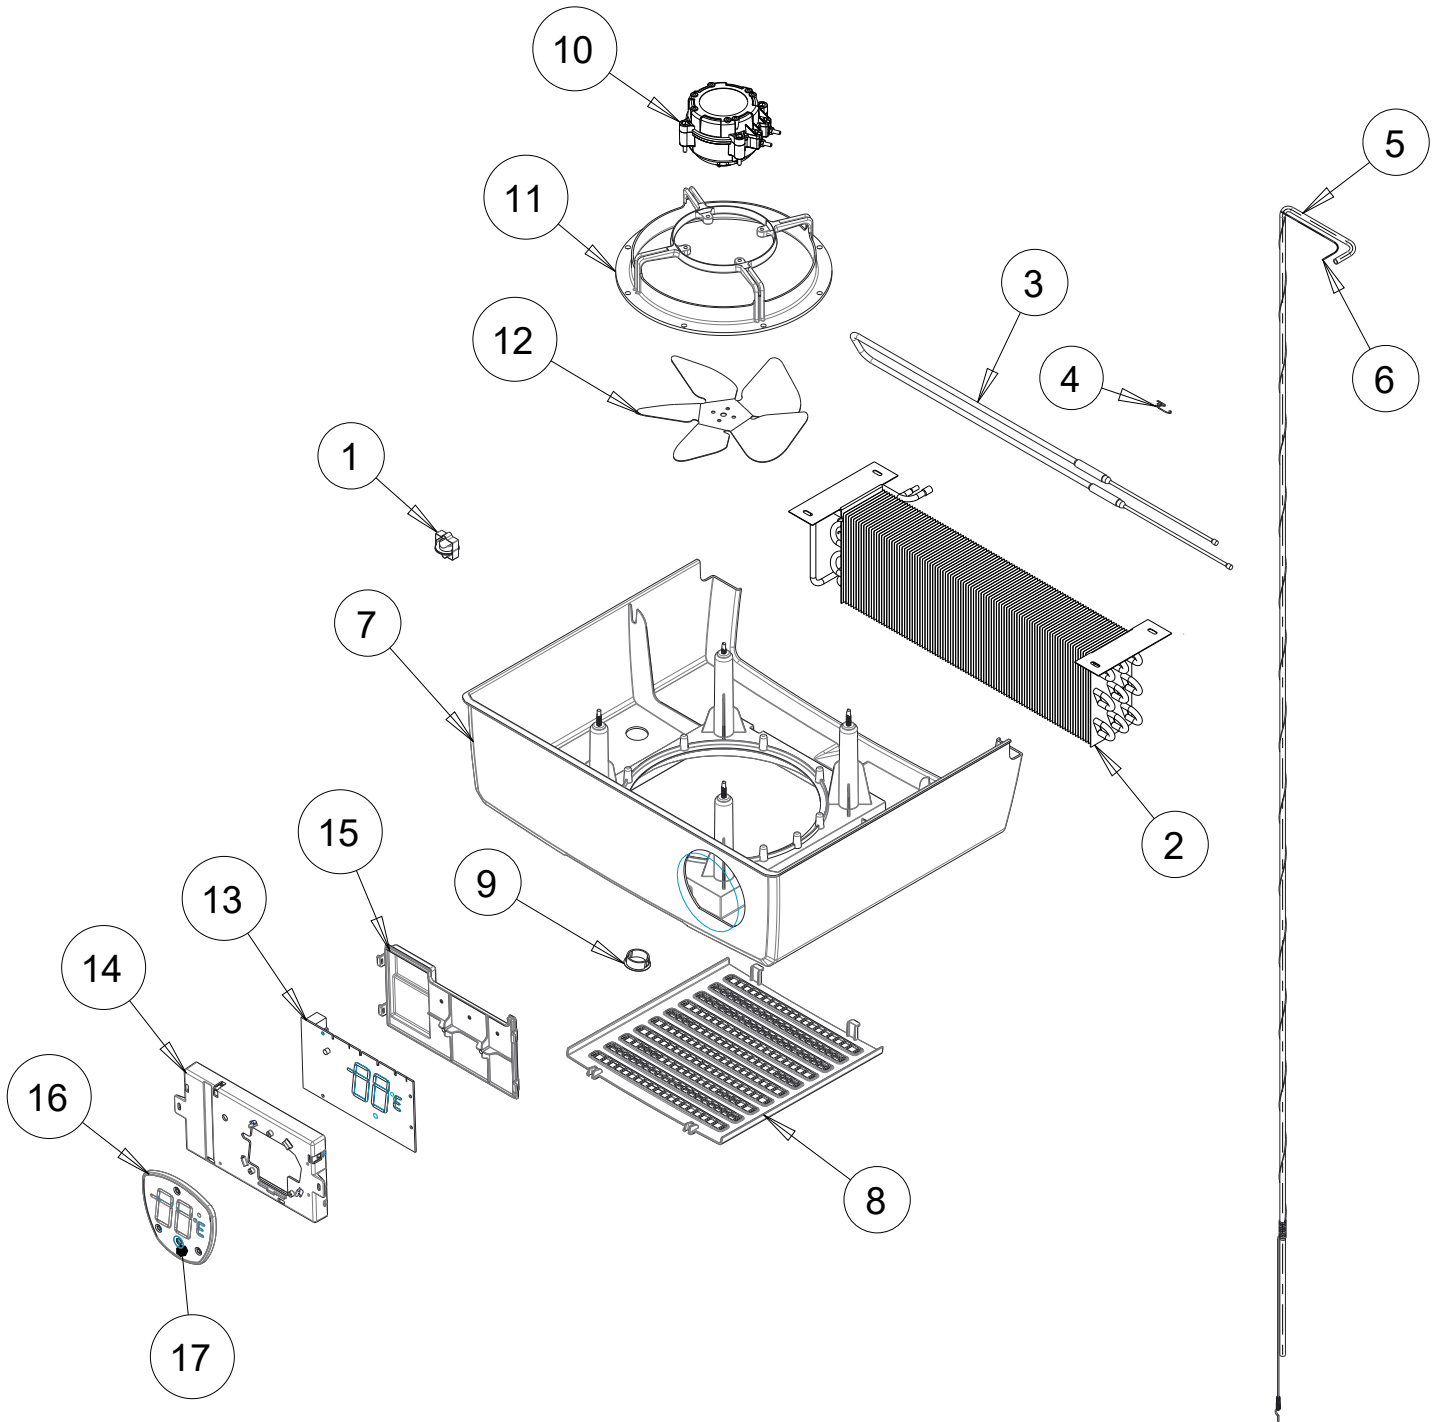

ENSAMBLE GENERAL
Explosionado Modelo RVI-17D
REV 08/22

Los dibujos son una representación aproximada de la realidad.
Este manual contiene modelos con sistema de refrigeración y condición de operación parecidas.
Todos los accesorios (estantes, clips, etc) son considerados como producto base, los artículos extra no están incluidos.

NÚMERO	DESCRIPCIÓN	CÓDIGO
1	CREMALLERA	3021471
2	CUBRE TUBOS DER	2099865
3	CUBRE TUBOS IZQ	2099866
4	MOLDURA DEFLECTOR	2015705
5	MOLDURA SOPORTE DEFLECTOR	2038149
6	PATIN POSTERIOR	3039965
7	PATIN FRONTAL	3001250
8	INTERRUPTOR MAGNÉTICO	3030429
9	RETEN MAGNÉTICO	3024322
10	CLIP	3021718
11	ARNES TOMACORRIENTE	3000429
12	ADAPTADOR 20W	3067301
13	REJILLA TRASERA	2050954
14	REJILLA TRASERA	2050952
15	PARRILLA	3021355
16	CLIP P/CREMALLERA	3053442
17	LOUVER	2115663
18	MOLDURA ALTO IMPACTO	2088873
19	SENSOR TEMPERATURA	3048894
*	ARNES MAESTRO	3067751
*	ARNES CONTROL	3068050
*	ARNES UNIDAD	3061827
*	ARNES TIERRA MOTOR	3017532

UNIDAD EVAPORADORA
Explosionado Modelo RVI-17D
REV 08/22

NÚMERO	DESCRIPCIÓN	CÓDIGO
1	TERMODISCO	3069251
2	EVAPORADOR	3054281
3	RESISTENCIA EVAPORADOR	3037142
4	SEGURO EVAPORADOR	3043721
5	TUBO DE RETORNO	2100750
6	TUBO CAPILAR, 0.042"X150"	3038926
7	TOLVA	2063102
8	REJILLA EVAPORADOR	2055314
9	TAPON	3015563
10	MOTOR EVAP	3063877
11	SOPORTE MOTOR EVAP	3023907
12	ASPA MOTOR EVAP	3024837
13	CONTROL TEMPERATURA	2108971
14	CAJA CONTROL	3059414
15	TAPA CONTROL	3059415
16	CARATULA DISPLAY	3059413
17	ETIQUETA DISPLAY	3070067
18	SENSOR TEMPERATURA	3048894

PUERTA

Explosionado Modelo RVI-17D

REV 08/22

PUERTA

Explosionado Modelo RVI-17D

REV 08/22

NÚMERO	DESCRIPCIÓN	CÓDIGO
1	LAMPARA LED	3061892
2	LAMPARA LED	3061895
3	MOLDURA TAPA JUNQUILLO	2009731
4	MOLDURA TAPA JUNQUILLO	2063745
5	MOLDURA TAPA JUNQUILLO	2010398
6	PUERTA VIDRIO IZQ	2036247
7	EMPAQUE MAGNÉTICO	3040943
8	JALADERA PLÁSTICA	2019107
9	REMACHE DESMONTABLE	3029601
10	BUJE PUERTA SUP	3031838
11	BUJE PUERTA INF	3035612
12	BISAGRA INFERIOR	3039505
13	BISAGRA SUPERIOR	3000398