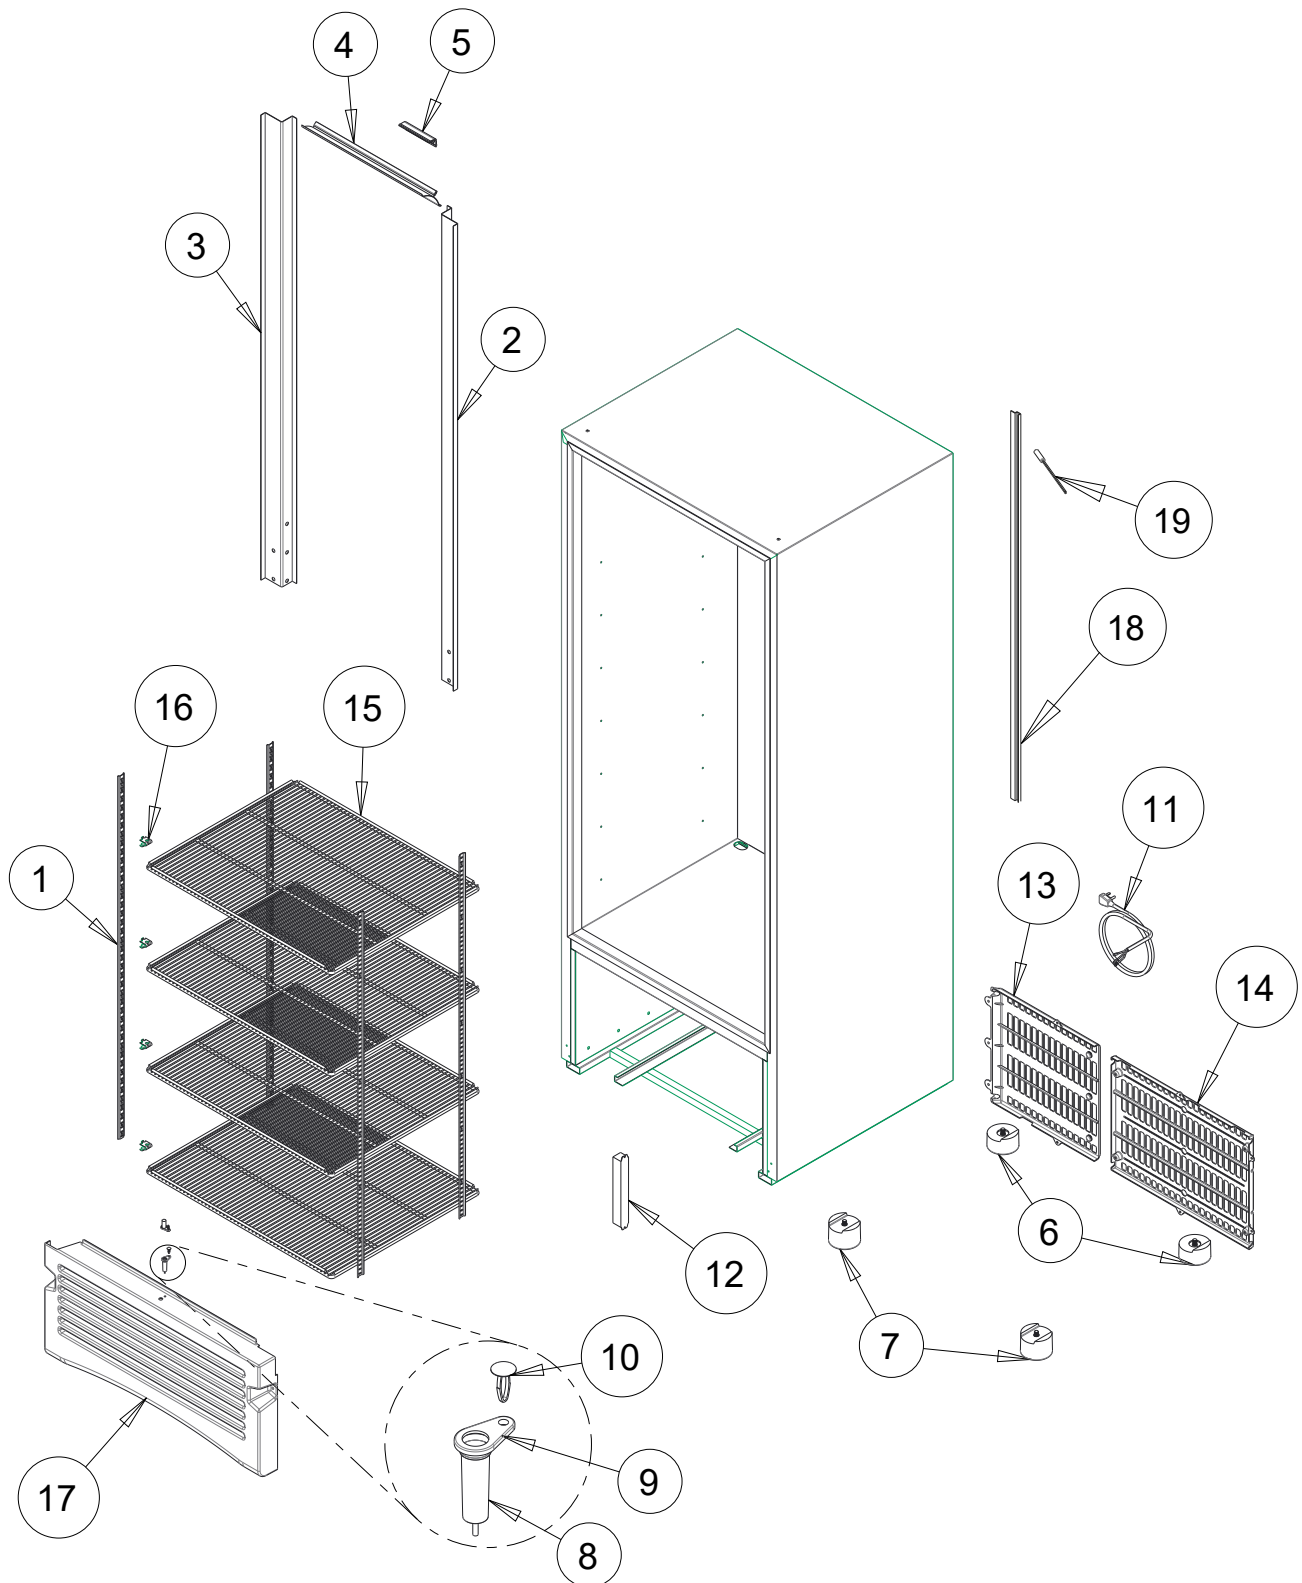

ENSAMBLE GENERAL
Explosionado Modelo RVI-17D
REV 08/22

Los dibujos son una representación aproximada de la realidad.
Este manual contiene modelos con sistema de refrigeración y condición de operación parecidas.
Todos los accesorios (estantes, clips, etc) son considerados como producto base, los artículos extra no están incluidos.

NÚMERO	DESCRIPCIÓN	CÓDIGO
1	CREMALLERA	3021471
2	CUBRE TUBOS DER	2099865
3	CUBRE TUBOS IZQ	2099866
4	MOLDURA DEFLECTOR	2015705
5	MOLDURA SOPORTE DEFLECTOR	2038149
6	PATIN POSTERIOR	3039965
7	PATIN FRONTAL	3001250
8	INTERRUPTOR MAGNÉTICO	3030429
9	RETEN MAGNÉTICO	3024322
10	CLIP	3021718
11	ARNES TOMACORRIENTE	3000429
12	ADAPTADOR 20W	3067301
13	REJILLA TRASERA	2050954
14	REJILLA TRASERA	2050952
15	PARRILLA	3021355
16	CLIP P/CREMALLERA	3053442
17	LOUVER	2115663
18	MOLDURA ALTO IMPACTO	2088873
19	SENSOR TEMPERATURA	3048894
*	ARNES MAESTRO	3067751
*	ARNES CONTROL	3068050
*	ARNES UNIDAD	3061827
*	ARNES TIERRA MOTOR	3017532

UNIDAD EVAPORADORA
Explosionado Modelo RVI-17D
REV 08/22

NÚMERO	DESCRIPCIÓN	CÓDIGO
1	TERMODISCO	3069251
2	EVAPORADOR	3054281
3	RESISTENCIA EVAPORADOR	3037142
4	SEGURO EVAPORADOR	3043721
5	TUBO DE RETORNO	2100750
6	TUBO CAPILAR, 0.042"X150"	3038926
7	TOLVA	2063102
8	REJILLA EVAPORADOR	2055314
9	TAPON	3015563
10	MOTOR EVAP	3063877
11	SOPORTE MOTOR EVAP	3023907
12	ASPA MOTOR EVAP	3024837
13	CONTROL TEMPERATURA	2108971
14	CAJA CONTROL	3059414
15	TAPA CONTROL	3059415
16	CARATULA DISPLAY	3059413
17	ETIQUETA DISPLAY	3070067
18	SENSOR TEMPERATURA	3048894

PUERTA

Explosionado Modelo RVI-17D

REV 08/22

PUERTA

Explosionado Modelo RVI-17D

REV 08/22

NÚMERO	DESCRIPCIÓN	CÓDIGO
1	LAMPARA LED	3061892
2	LAMPARA LED	3061895
3	MOLDURA TAPA JUNQUILLO	2009731
4	MOLDURA TAPA JUNQUILLO	2063745
5	MOLDURA TAPA JUNQUILLO	2010398
6	PUERTA VIDRIO IZQ	2036247
7	EMPAQUE MAGNÉTICO	3040943
8	JALADERA PLÁSTICA	2019107
9	REMACHE DESMONTABLE	3029601
10	BUJE PUERTA SUP	3031838
11	BUJE PUERTA INF	3035612
12	BISAGRA INFERIOR	3039505
13	BISAGRA SUPERIOR	3000398