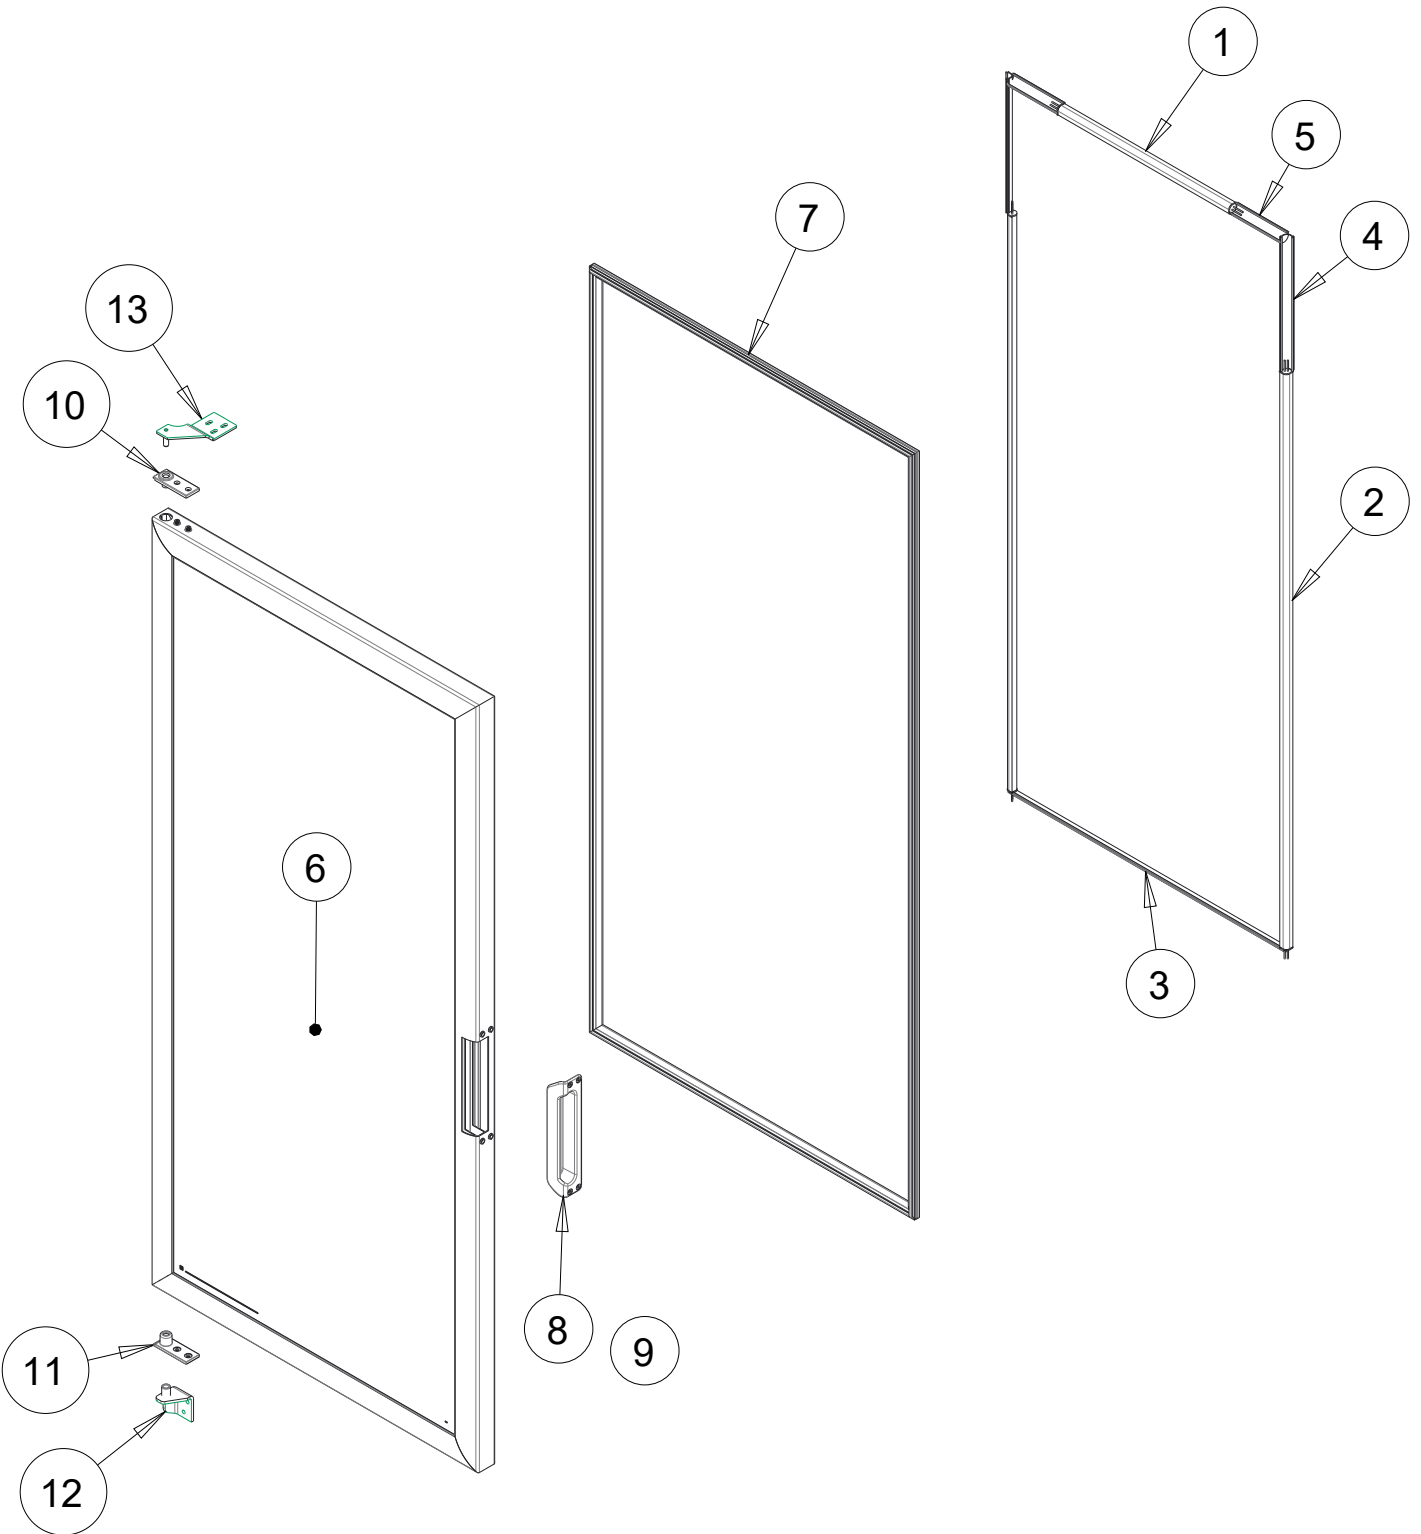

UNIDAD EVAPORADORA
Explosionado Modelo RVI-17D
REV 08/22

NÚMERO	DESCRIPCIÓN	CÓDIGO
1	TERMODISCO	3069251
2	EVAPORADOR	3054281
3	RESISTENCIA EVAPORADOR	3037142
4	SEGURO EVAPORADOR	3043721
5	TUBO DE RETORNO	2100750
6	TUBO CAPILAR, 0.042"X150"	3038926
7	TOLVA	2063102
8	REJILLA EVAPORADOR	2055314
9	TAPON	3015563
10	MOTOR EVAP	3063877
11	SOPORTE MOTOR EVAP	3023907
12	ASPA MOTOR EVAP	3024837
13	CONTROL TEMPERATURA	2108971
14	CAJA CONTROL	3059414
15	TAPA CONTROL	3059415
16	CARATULA DISPLAY	3059413
17	ETIQUETA DISPLAY	3070067
18	SENSOR TEMPERATURA	3048894

UNIDAD CONDENSADORA
Explosionado Modelo RVI-17D
REV 08/22

NÚMERO	DESCRIPCIÓN	CÓDIGO
1	BASE UNIDAD	2049834
2	COMPRESOR	3069171
3	KIT ACCESORIOS COMPRESOR	3074438
4	CONDENSADOR	3063903
5	CHAROLA CONDENSADOR	3000814
6	SOPORTE CHAROLA	2003751
7	FILTRO DESHIDRATADOR	3043930
8	TUBO DESCARGA	2108952
9	TUBO DE PREVACÍO	2055561
10	TUBO DE CARGA	2014639
11	TUBO SUCCIÓN	2108953
12	BASE MOTOR COND	3033267
13	MOTOR COND	3067082
14	ASPA MOTOR COND	3005294
15	CUBRE TUBOS ESPUMA	3068712

PUERTA

Explosionado Modelo RVI-17D

REV 08/22

PUERTA

Explosionado Modelo RVI-17D

REV 08/22

NÚMERO	DESCRIPCIÓN	CÓDIGO
1	LAMPARA LED	3061892
2	LAMPARA LED	3061895
3	MOLDURA TAPA JUNQUILLO	2009731
4	MOLDURA TAPA JUNQUILLO	2063745
5	MOLDURA TAPA JUNQUILLO	2010398
6	PUERTA VIDRIO IZQ	2036247
7	EMPAQUE MAGNÉTICO	3040943
8	JALADERA PLÁSTICA	2019107
9	REMACHE DESMONTABLE	3029601
10	BUJE PUERTA SUP	3031838
11	BUJE PUERTA INF	3035612
12	BISAGRA INFERIOR	3039505
13	BISAGRA SUPERIOR	3000398