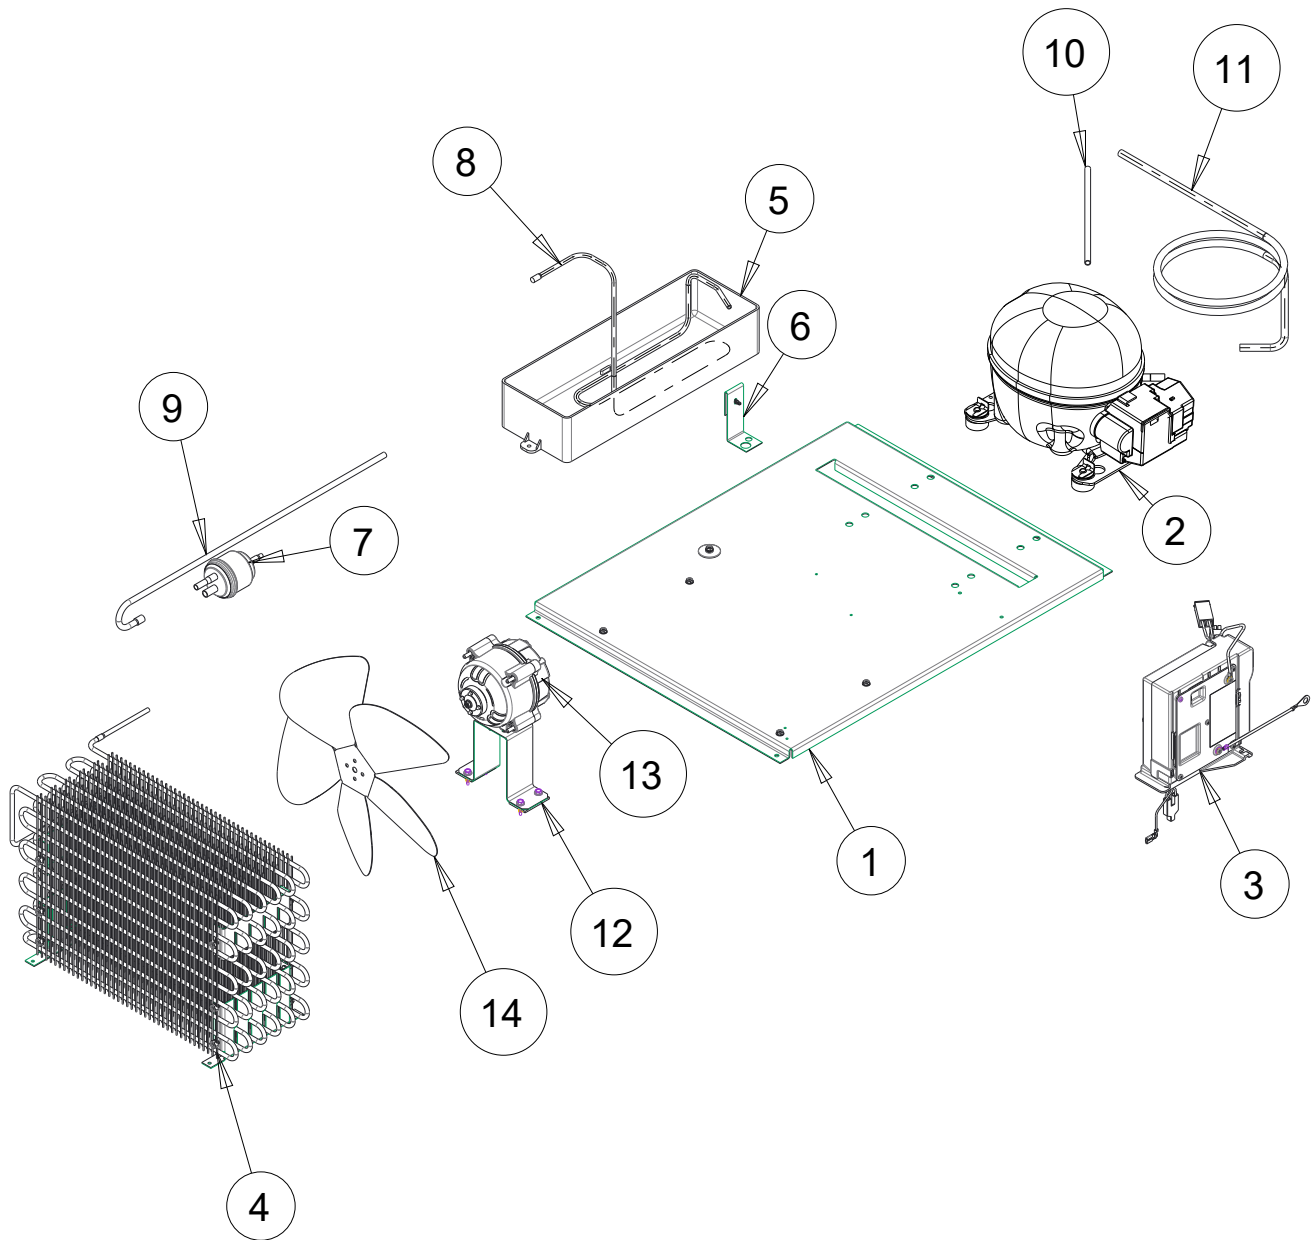

ENSAMBLE GENERAL
Explosionado Modelo RVI-17D
REV 08/22

Los dibujos son una representación aproximada de la realidad.
Este manual contiene modelos con sistema de refrigeración y condición de operación parecidas.
Todos los accesorios (estantes, clips, etc) son considerados como producto base, los artículos extra no están incluidos.

NÚMERO	DESCRIPCIÓN	CÓDIGO
1	CREMALLERA	3021471
2	CUBRE TUBOS DER	2099865
3	CUBRE TUBOS IZQ	2099866
4	MOLDURA DEFLECTOR	2015705
5	MOLDURA SOPORTE DEFLECTOR	2038149
6	PATIN POSTERIOR	3039965
7	PATIN FRONTAL	3001250
8	INTERRUPTOR MAGNÉTICO	3030429
9	RETEN MAGNÉTICO	3024322
10	CLIP	3021718
11	ARNES TOMACORRIENTE	3000429
12	ADAPTADOR 20W	3067301
13	REJILLA TRASERA	2050954
14	REJILLA TRASERA	2050952
15	PARRILLA	3021355
16	CLIP P/CREMALLERA	3053442
17	LOUVER	2115663
18	MOLDURA ALTO IMPACTO	2088873
19	SENSOR TEMPERATURA	3048894
*	ARNES MAESTRO	3067751
*	ARNES CONTROL	3068050
*	ARNES UNIDAD	3061827
*	ARNES TIERRA MOTOR	3017532

UNIDAD EVAPORADORA
Explosionado Modelo RVI-17D
REV 08/22

NÚMERO	DESCRIPCIÓN	CÓDIGO
1	TERMODISCO	3069251
2	EVAPORADOR	3054281
3	RESISTENCIA EVAPORADOR	3037142
4	SEGURO EVAPORADOR	3043721
5	TUBO DE RETORNO	2100750
6	TUBO CAPILAR, 0.042"X150"	3038926
7	TOLVA	2063102
8	REJILLA EVAPORADOR	2055314
9	TAPON	3015563
10	MOTOR EVAP	3063877
11	SOPORTE MOTOR EVAP	3023907
12	ASPA MOTOR EVAP	3024837
13	CONTROL TEMPERATURA	2108971
14	CAJA CONTROL	3059414
15	TAPA CONTROL	3059415
16	CARATULA DISPLAY	3059413
17	ETIQUETA DISPLAY	3070067
18	SENSOR TEMPERATURA	3048894

UNIDAD CONDENSADORA
Explosionado Modelo RVI-17D
REV 08/22

NÚMERO	DESCRIPCIÓN	CÓDIGO
1	BASE UNIDAD	2049834
2	COMPRESOR	3069171
3	KIT ACCESORIOS COMPRESOR	3074438
4	CONDENSADOR	3063903
5	CHAROLA CONDENSADOR	3000814
6	SOPORTE CHAROLA	2003751
7	FILTRO DESHIDRATADOR	3043930
8	TUBO DESCARGA	2108952
9	TUBO DE PREVACÍO	2055561
10	TUBO DE CARGA	2014639
11	TUBO SUCCIÓN	2108953
12	BASE MOTOR COND	3033267
13	MOTOR COND	3067082
14	ASPA MOTOR COND	3005294
15	CUBRE TUBOS ESPUMA	3068712