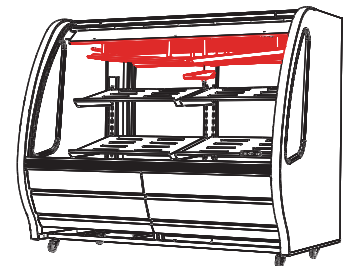

VITRINAS

Explosionado Modelo DRD6

REV 02

No. Serie:C592106

ENSAMBLE EVAPORADOR