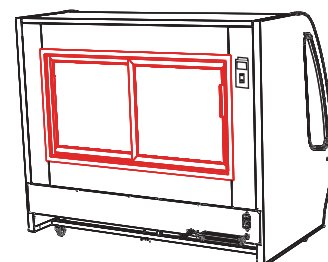

VITRINAS

Explosionado Modelo DRD6

REV 02

No. Serie:C592106

ENSAMBLE GENERAL EXTERIOR

VITRINAS
Explosionado Modelo DRD6
REV 02

No. Serie:C592106

ENSAMBLE GENERAL INTERIOR

VITRINAS

Explosionado Modelo DRD6

REV 02

No. Serie:C592106

No.	NEGRO	BLANCO	ACERO INOXIDABLE	DESCRIPCIÓN
1	2068478	2068478	2068478	CONTROL DE TEMPERATURA
*	3049430	3049430	3049430	CLIP PARA CONTROL
2	3028499	3028499	3028499	SENSOR TEMPERATURA
3	2079228	2079228	2079228	MAQUILA FUENTE
4	2078124	2078122	2078125	ENSAMBLE TAPA FRONTAL
5	2078362	2078362	2078362	TIRA DE LED 1.5 M.
6	2089437	2089425	2089425	VISERA SUP. PARA LAMPARA
7	2093204	2093210	2093210	VISERA INF.PARA LAMPARA
8	2078120	2078120	2078120	SOPORTE PARA TIRA LEDS
9	2093205	2093212	2093211	PARRILLA POSTERIOR
10	2078359	2078359	2078359	RECEPTÁCULO
11	2078606	2078606	2078606	CABLE DE SERVICIO
12	2093206	2093206	2093206	PERFIL BUMPER
13	2089418	2089418	2089418	ENDCAPS BUMPER
14	3046221	3046221	3046221	MOLDURA SELLO
15	3057788	3057788	3057788	SANDWICH LATERAL DERECHO
16	3057795	3057795	3057795	SANDWICH LATERAL IZQUIERDO
17	2093208	2093208	2093208	VIDRIO CURVO
18	2065568	2065568	2065568	CREMALLERA LATERAL
19	2065585	2065585	2065585	CREMALLERA CENTRAL
20	2065600	2065600	2065600	CHAROLA EXHIBICIÓN SUP.
21	2065599	2065599	2065599	CHAROLA EXHIBICIÓN INF.
22	2078126	2078126	2078126	PATA NIVELADORA
23	2093207	2093207	2093207	SOPORTE PARA BUMPER

VITRINAS

Explosionado Modelo DRD6

REV 02

No. Serie:C592106

ENSAMBLE DE PUERTA

VITRINAS

Explosionado Modelo DRD6

REV 02