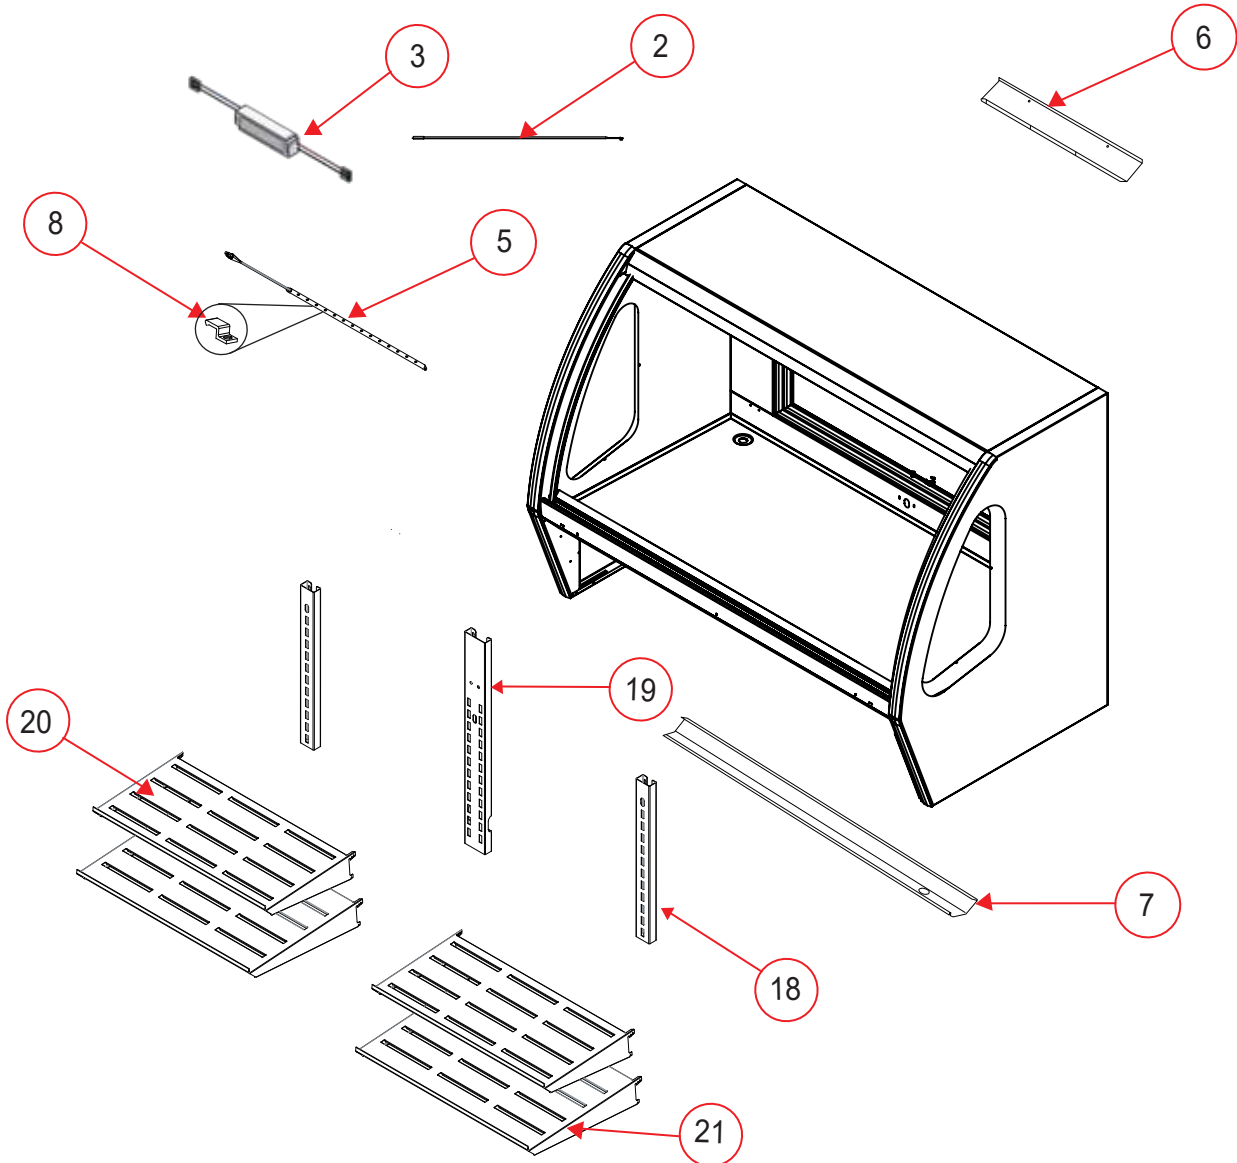

VITRINAS

Explosionado Modelo DRD6

REV 02

No. Serie:C592106

ENSAMBLE GENERAL EXTERIOR

VITRINAS
Explosionado Modelo DRD6
REV 02

No. Serie:C592106

ENSAMBLE GENERAL INTERIOR

VITRINAS

Explosionado Modelo DRD6

REV 02

No. Serie:C592106

No.	NEGRO	BLANCO	ACERO INOXIDABLE	DESCRIPCIÓN
1	2068478	2068478	2068478	CONTROL DE TEMPERATURA
*	3049430	3049430	3049430	CLIP PARA CONTROL
2	3028499	3028499	3028499	SENSOR TEMPERATURA
3	2079228	2079228	2079228	MAQUILA FUENTE
4	2078124	2078122	2078125	ENSAMBLE TAPA FRONTAL
5	2078362	2078362	2078362	TIRA DE LED 1.5 M.
6	2089437	2089425	2089425	VISERA SUP. PARA LAMPARA
7	2093204	2093210	2093210	VISERA INF.PARA LAMPARA
8	2078120	2078120	2078120	SOPORTE PARA TIRA LEDS
9	2093205	2093212	2093211	PARRILLA POSTERIOR
10	2078359	2078359	2078359	RECEPTÁCULO
11	2078606	2078606	2078606	CABLE DE SERVICIO
12	2093206	2093206	2093206	PERFIL BUMPER
13	2089418	2089418	2089418	ENDCAPS BUMPER
14	3046221	3046221	3046221	MOLDURA SELLO
15	3057788	3057788	3057788	SANDWICH LATERAL DERECHO
16	3057795	3057795	3057795	SANDWICH LATERAL IZQUIERDO
17	2093208	2093208	2093208	VIDRIO CURVO
18	2065568	2065568	2065568	CREMALLERA LATERAL
19	2065585	2065585	2065585	CREMALLERA CENTRAL
20	2065600	2065600	2065600	CHAROLA EXHIBICIÓN SUP.
21	2065599	2065599	2065599	CHAROLA EXHIBICIÓN INF.
22	2078126	2078126	2078126	PATA NIVELADORA
23	2093207	2093207	2093207	SOPORTE PARA BUMPER

VITRINAS

Explosionado Modelo DRD6

REV 02

No. Serie:C592106

ENSAMBLE DE PUERTA

VITRINAS

Explosionado Modelo DRD6

REV 02

VITRINAS

Explosionado Modelo DRD6

REV 02

No. Serie:C592106

ENSAMBLE EVAPORADOR

VITRINAS

Explosionado Modelo DRD6

REV 02