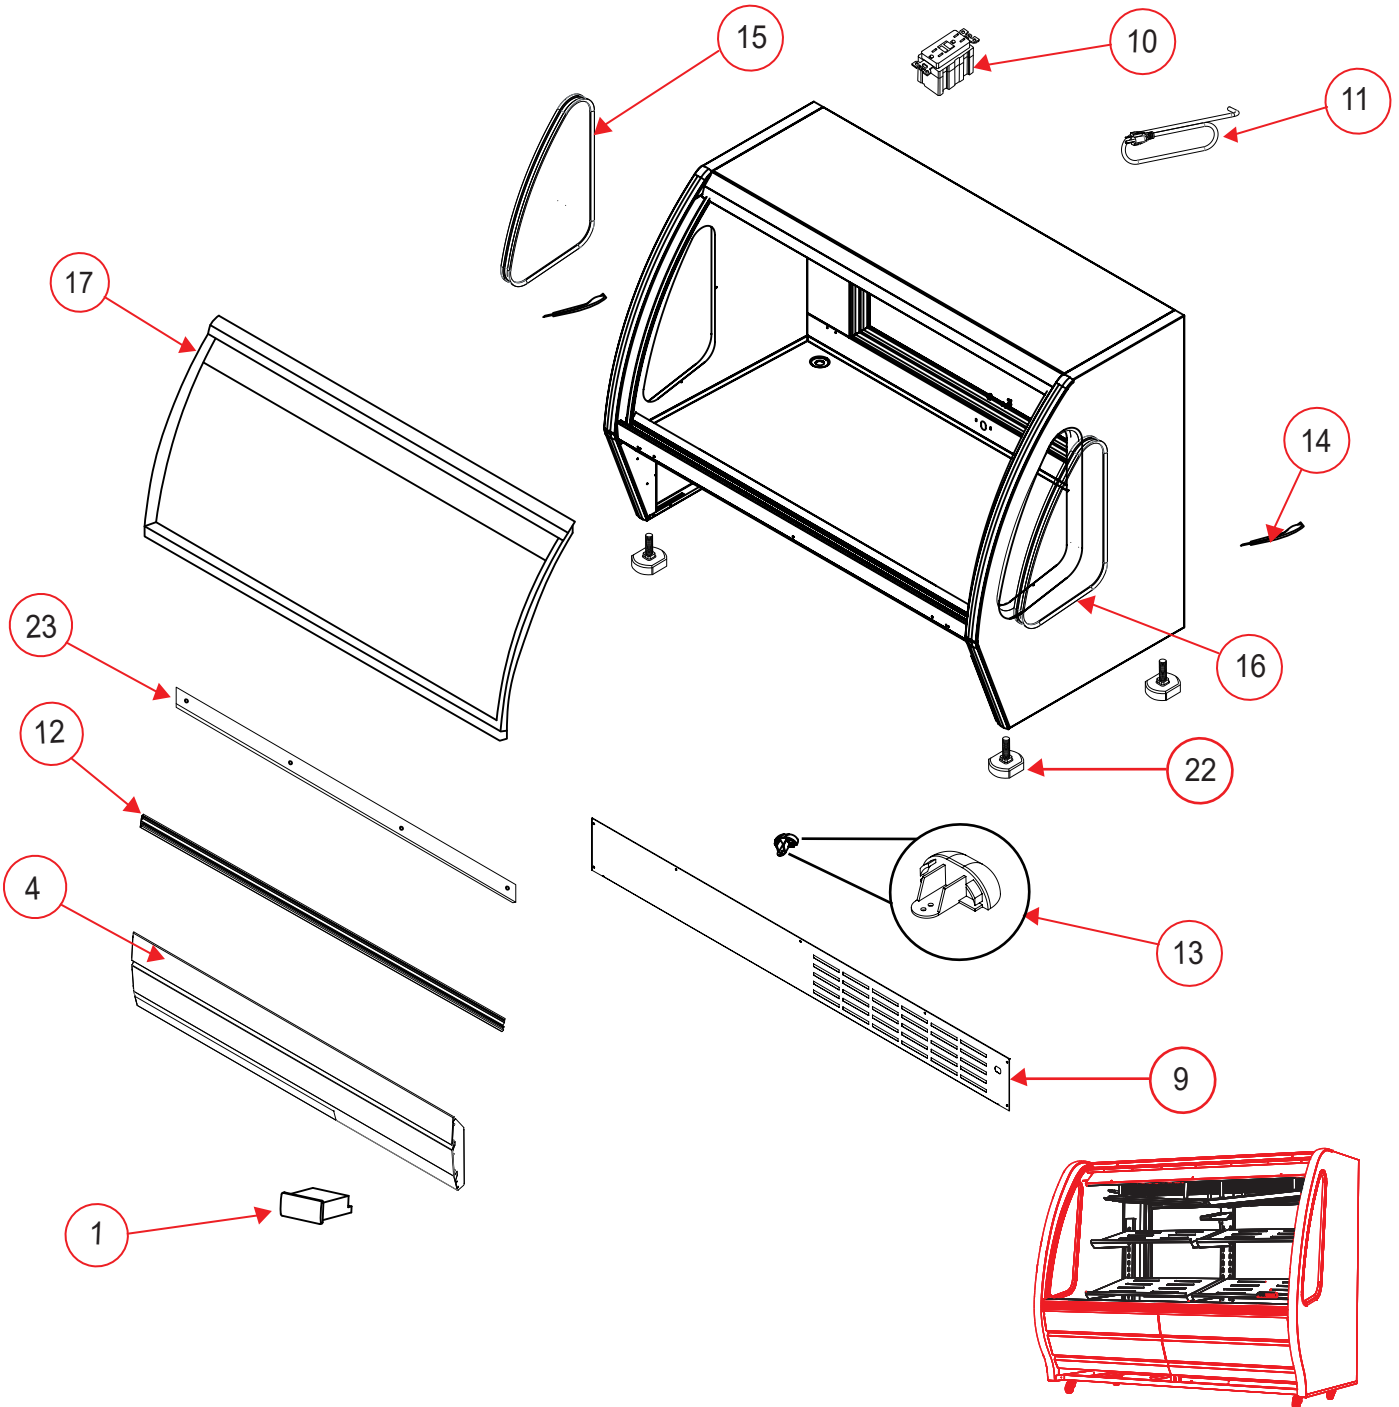

VITRINAS

Explosionado Modelo DRD6

REV 02

No. Serie:C592106

ENSAMBLE GENERAL EXTERIOR

VITRINAS
Explosionado Modelo DRD6
REV 02

No. Serie:C592106

ENSAMBLE GENERAL INTERIOR

VITRINAS

Explosionado Modelo DRD6

REV 02

No. Serie:C592106

No.	NEGRO	BLANCO	ACERO INOXIDABLE	DESCRIPCIÓN
1	2068478	2068478	2068478	CONTROL DE TEMPERATURA
*	3049430	3049430	3049430	CLIP PARA CONTROL
2	3028499	3028499	3028499	SENSOR TEMPERATURA
3	2079228	2079228	2079228	MAQUILA FUENTE
4	2078124	2078122	2078125	ENSAMBLE TAPA FRONTAL
5	2078362	2078362	2078362	TIRA DE LED 1.5 M.
6	2089437	2089425	2089425	VISERA SUP. PARA LAMPARA
7	2093204	2093210	2093210	VISERA INF.PARA LAMPARA
8	2078120	2078120	2078120	SOPORTE PARA TIRA LEDS
9	2093205	2093212	2093211	PARRILLA POSTERIOR
10	2078359	2078359	2078359	RECEPTÁCULO
11	2078606	2078606	2078606	CABLE DE SERVICIO
12	2093206	2093206	2093206	PERFIL BUMPER
13	2089418	2089418	2089418	ENDCAPS BUMPER
14	3046221	3046221	3046221	MOLDURA SELLO
15	3057788	3057788	3057788	SANDWICH LATERAL DERECHO
16	3057795	3057795	3057795	SANDWICH LATERAL IZQUIERDO
17	2093208	2093208	2093208	VIDRIO CURVO
18	2065568	2065568	2065568	CREMALLERA LATERAL
19	2065585	2065585	2065585	CREMALLERA CENTRAL
20	2065600	2065600	2065600	CHAROLA EXHIBICIÓN SUP.
21	2065599	2065599	2065599	CHAROLA EXHIBICIÓN INF.
22	2078126	2078126	2078126	PATA NIVELADORA
23	2093207	2093207	2093207	SOPORTE PARA BUMPER

VITRINAS

Explosionado Modelo DRD6

REV 02

No. Serie:C592106

ENSAMBLE DE PUERTA

VITRINAS

Explosionado Modelo DRD6

REV 02