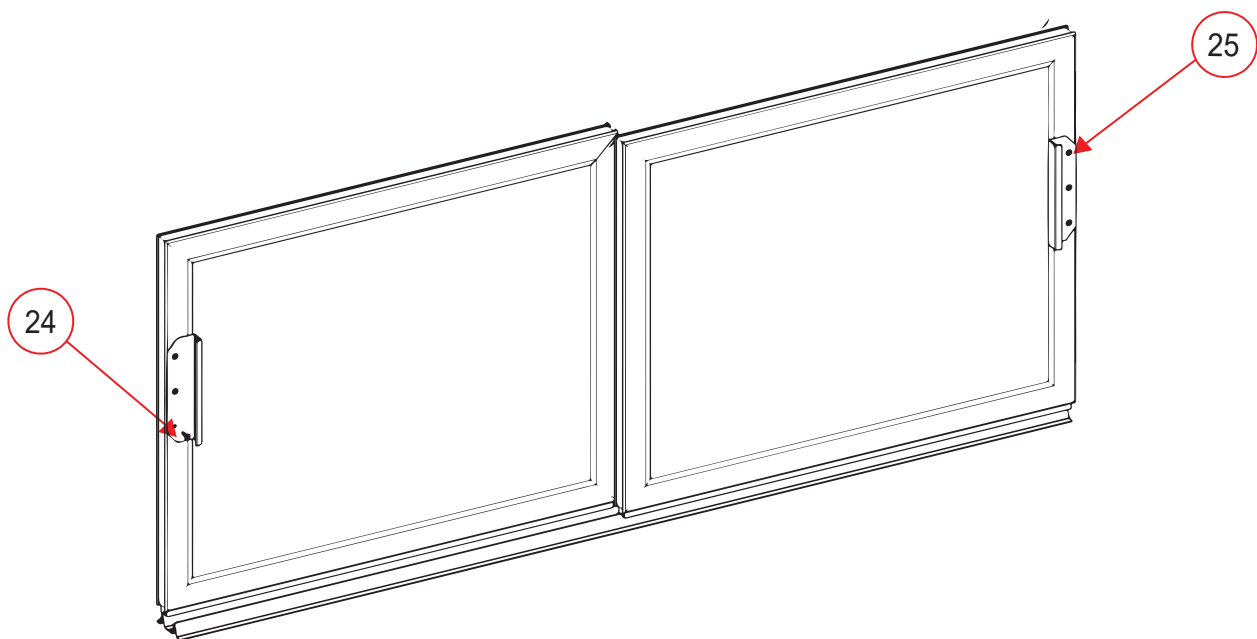

VITRINAS

Explosionado Modelo DRD6

REV 02

No. Serie:C592106

ENSAMBLE DE PUERTA