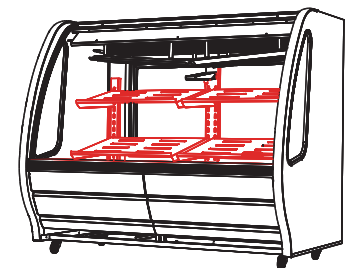

VITRINAS

Explosionado Modelo DRD6

REV 02

No. Serie:C592106

ENSAMBLE GENERAL EXTERIOR

VITRINAS
Explosionado Modelo DRD6
REV 02

No. Serie:C592106

ENSAMBLE GENERAL INTERIOR

VITRINAS

Explosionado Modelo DRD6

REV 02

No. Serie:C592106

No.	NEGRO	BLANCO	ACERO INOXIDABLE	DESCRIPCIÓN
1	2068478	2068478	2068478	CONTROL DE TEMPERATURA
*	3049430	3049430	3049430	CLIP PARA CONTROL
2	3028499	3028499	3028499	SENSOR TEMPERATURA
3	2079228	2079228	2079228	MAQUILA FUENTE
4	2078124	2078122	2078125	ENSAMBLE TAPA FRONTAL
5	2078362	2078362	2078362	TIRA DE LED 1.5 M.
6	2089437	2089425	2089425	VISERA SUP. PARA LAMPARA
7	2093204	2093210	2093210	VISERA INF.PARA LAMPARA
8	2078120	2078120	2078120	SOPORTE PARA TIRA LEDS
9	2093205	2093212	2093211	PARRILLA POSTERIOR
10	2078359	2078359	2078359	RECEPTÁCULO
11	2078606	2078606	2078606	CABLE DE SERVICIO
12	2093206	2093206	2093206	PERFIL BUMPER
13	2089418	2089418	2089418	ENDCAPS BUMPER
14	3046221	3046221	3046221	MOLDURA SELLO
15	3057788	3057788	3057788	SANDWICH LATERAL DERECHO
16	3057795	3057795	3057795	SANDWICH LATERAL IZQUIERDO
17	2093208	2093208	2093208	VIDRIO CURVO
18	2065568	2065568	2065568	CREMALLERA LATERAL
19	2065585	2065585	2065585	CREMALLERA CENTRAL
20	2065600	2065600	2065600	CHAROLA EXHIBICIÓN SUP.
21	2065599	2065599	2065599	CHAROLA EXHIBICIÓN INF.
22	2078126	2078126	2078126	PATA NIVELADORA
23	2093207	2093207	2093207	SOPORTE PARA BUMPER

VITRINAS

Explosionado Modelo DRD6

REV 02

No. Serie:C592106

ENSAMBLE DE PUERTA

VITRINAS

Explosionado Modelo DRD6

REV 02