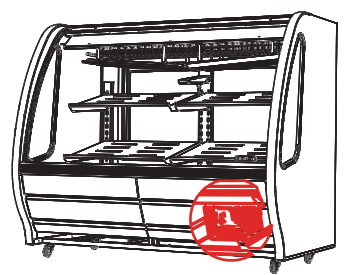

ENSAMBLE CONDENSADOR

VITRINAS

Explosionado Modelo DRD6

REV 02

No. Serie:C592106

No.	NEGRO	BLANCO	ACERO INOXIDABLE	DESCRIPCIÓN
30	2078131	2078131	2078131	FILTRO DESHIDRATADOR
31	2065602	2065602	2065602	CHAROLA DE CONDENSADOS
32	2076905	2076905	2076905	BASE DE MOTOR
33	2078130	2078130	2078130	MICROMOTOR
34	2078132	2078132	2078132	ASPA PLASTICA
35	2078129	2078129	2078129	COMPRESOR
36	3054721	3054721	3054721	CONDENSADOR