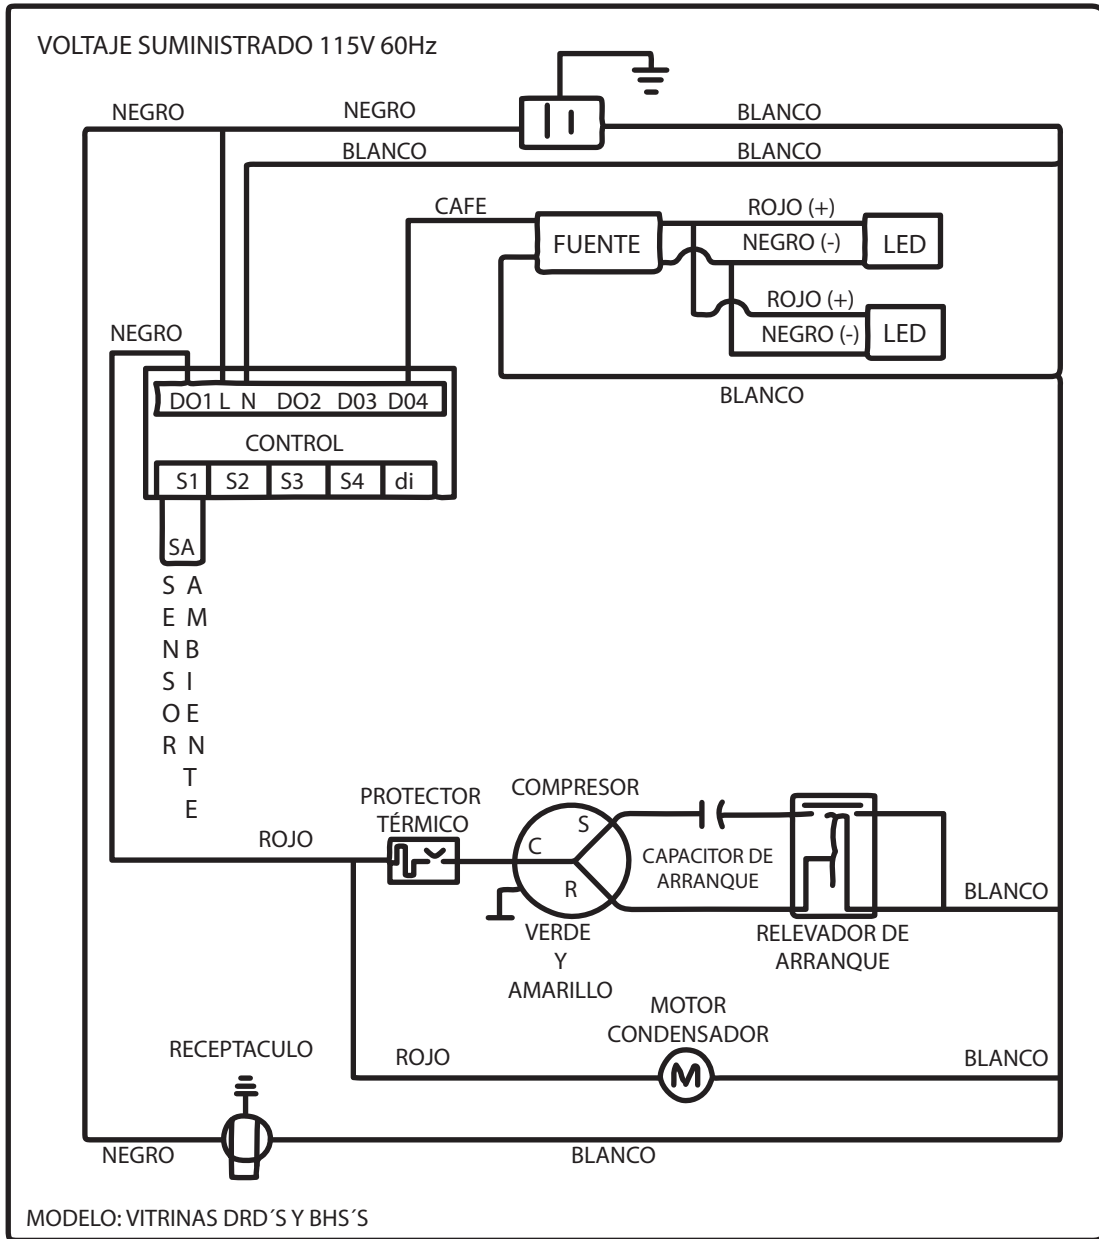

VITRINAS

Explosionado Modelo DRD6

REV 02

No. Serie:C592106

No.	NEGRO	BLANCO	ACERO INOXIDABLE	DESCRIPCIÓN
1	2068478	2068478	2068478	CONTROL DE TEMPERATURA
*	3049430	3049430	3049430	CLIP PARA CONTROL
2	3028499	3028499	3028499	SENSOR TEMPERATURA
3	2079228	2079228	2079228	MAQUILA FUENTE
4	2078124	2078122	2078125	ENSAMBLE TAPA FRONTAL
5	2078362	2078362	2078362	TIRA DE LED 1.5 M.
6	2089437	2089425	2089425	VISERA SUP. PARA LAMPARA
7	2093204	2093210	2093210	VISERA INF.PARA LAMPARA
8	2078120	2078120	2078120	SOPORTE PARA TIRA LEDS
9	2093205	2093212	2093211	PARRILLA POSTERIOR
10	2078359	2078359	2078359	RECEPTÁCULO
11	2078606	2078606	2078606	CABLE DE SERVICIO
12	2093206	2093206	2093206	PERFIL BUMPER
13	2089418	2089418	2089418	ENDCAPS BUMPER
14	3046221	3046221	3046221	MOLDURA SELLO
15	3057788	3057788	3057788	SANDWICH LATERAL DERECHO
16	3057795	3057795	3057795	SANDWICH LATERAL IZQUIERDO
17	2093208	2093208	2093208	VIDRIO CURVO
18	2065568	2065568	2065568	CREMALLERA LATERAL
19	2065585	2065585	2065585	CREMALLERA CENTRAL
20	2065600	2065600	2065600	CHAROLA EXHIBICIÓN SUP.
21	2065599	2065599	2065599	CHAROLA EXHIBICIÓN INF.
22	2078126	2078126	2078126	PATA NIVELADORA
23	2093207	2093207	2093207	SOPORTE PARA BUMPER

DIAGRAMA ELÉCTRICO