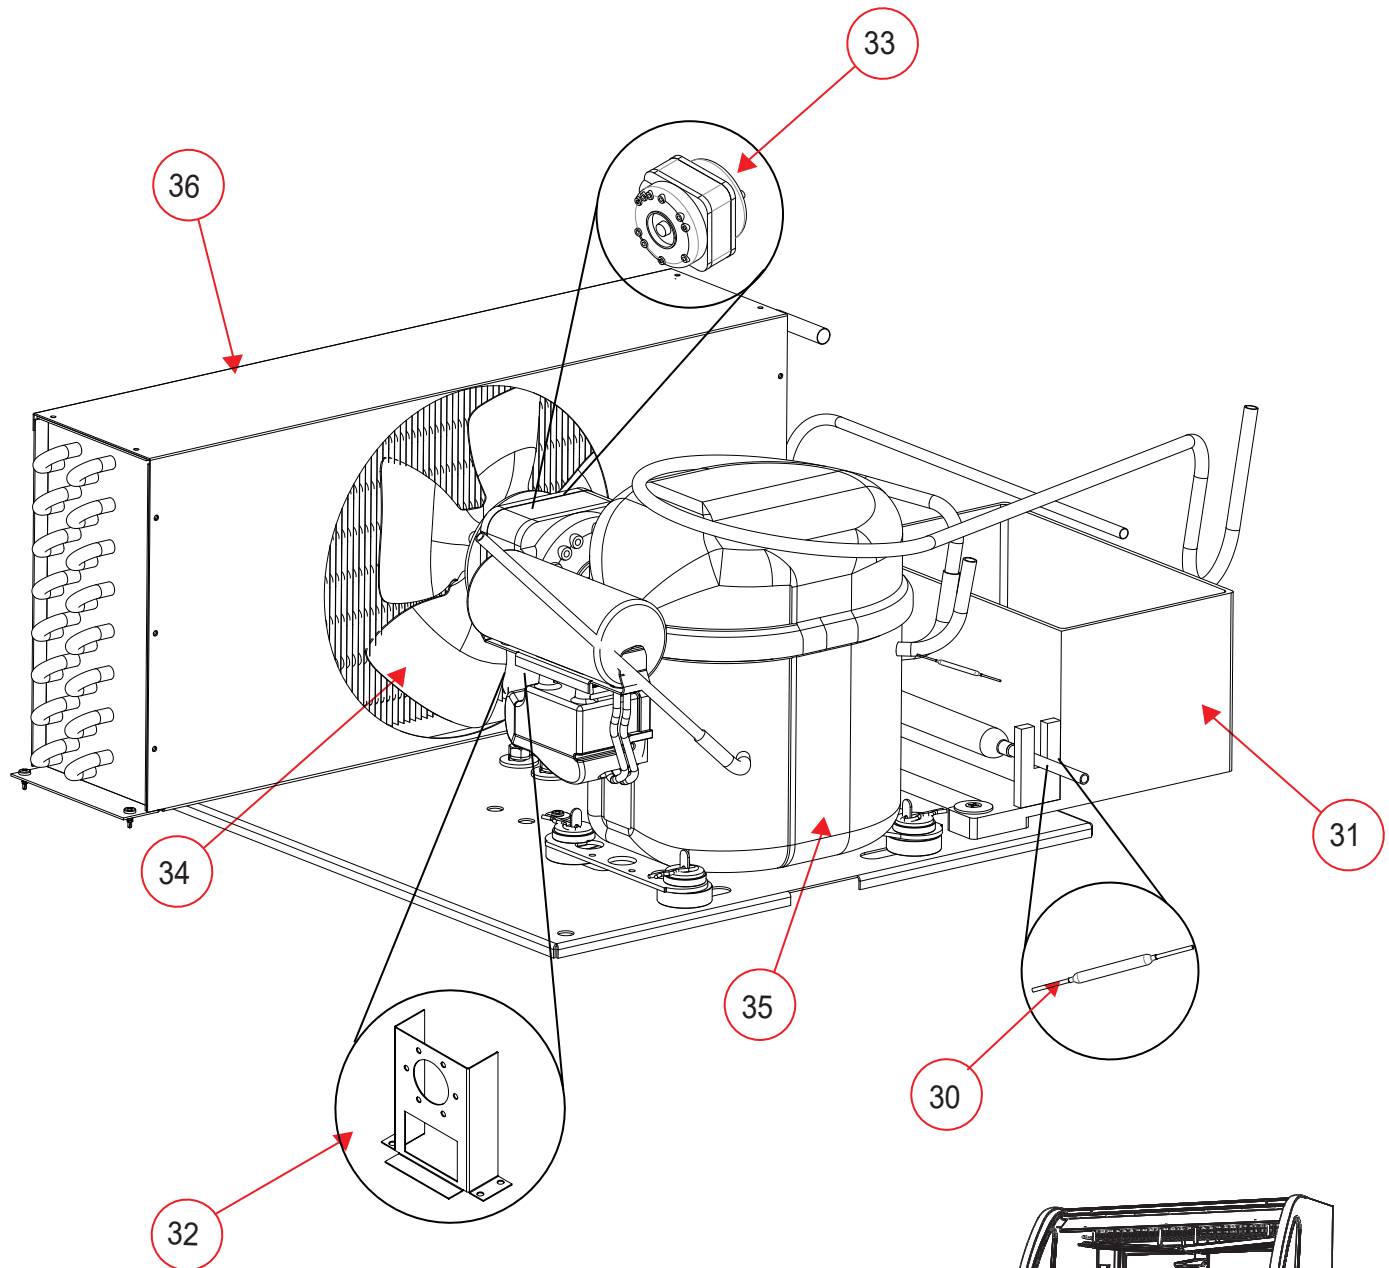

ENSAMBLE CONDENSADOR

VITRINAS

Explosionado Modelo DRD6

REV 02

No. Serie:C592106

No.	NEGRO	BLANCO	ACERO INOXIDABLE	DESCRIPCIÓN
30	2078131	2078131	2078131	FILTRO DESHIDRATADOR
31	2065602	2065602	2065602	CHAROLA DE CONDENSADOS
32	2076905	2076905	2076905	BASE DE MOTOR
33	2078130	2078130	2078130	MICROMOTOR
34	2078132	2078132	2078132	ASPA PLASTICA
35	2078129	2078129	2078129	COMPRESOR
36	3054721	3054721	3054721	CONDENSADOR