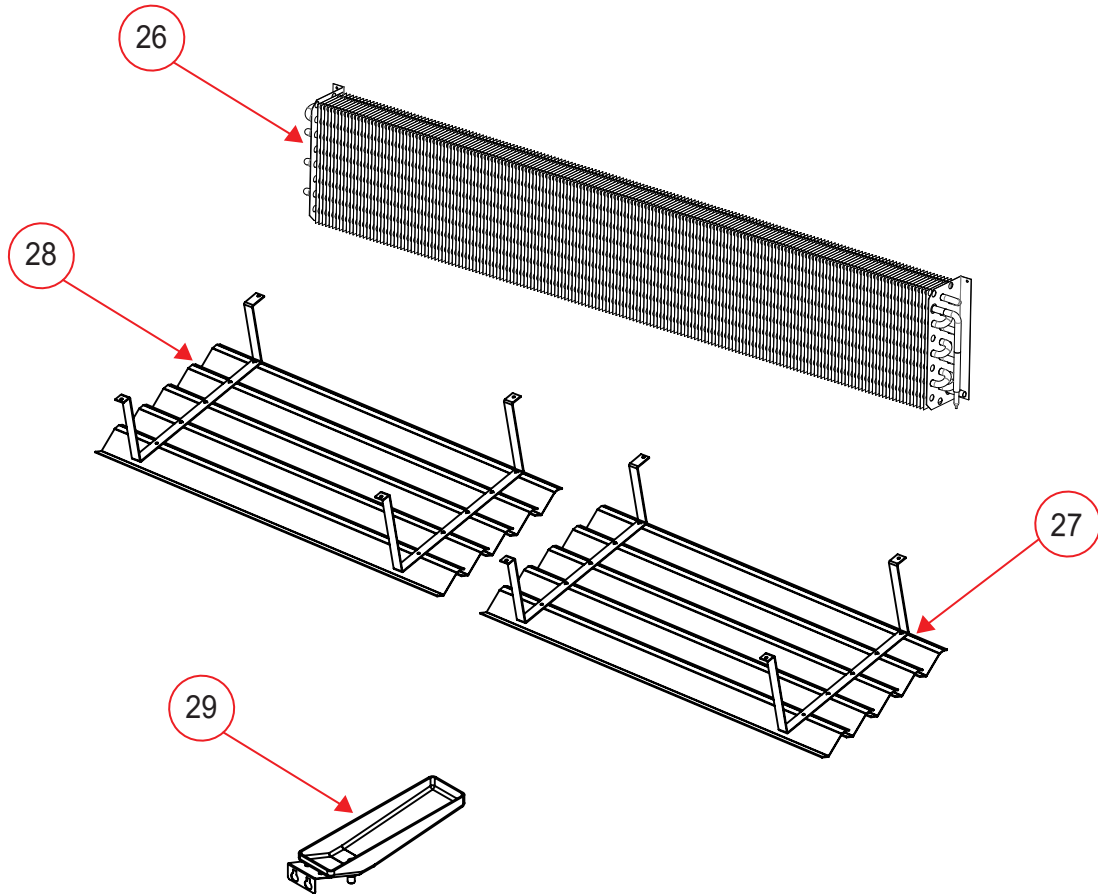

VITRINAS

Explosionado Modelo DRD6

REV 02

No. Serie:C592106

ENSAMBLE EVAPORADOR