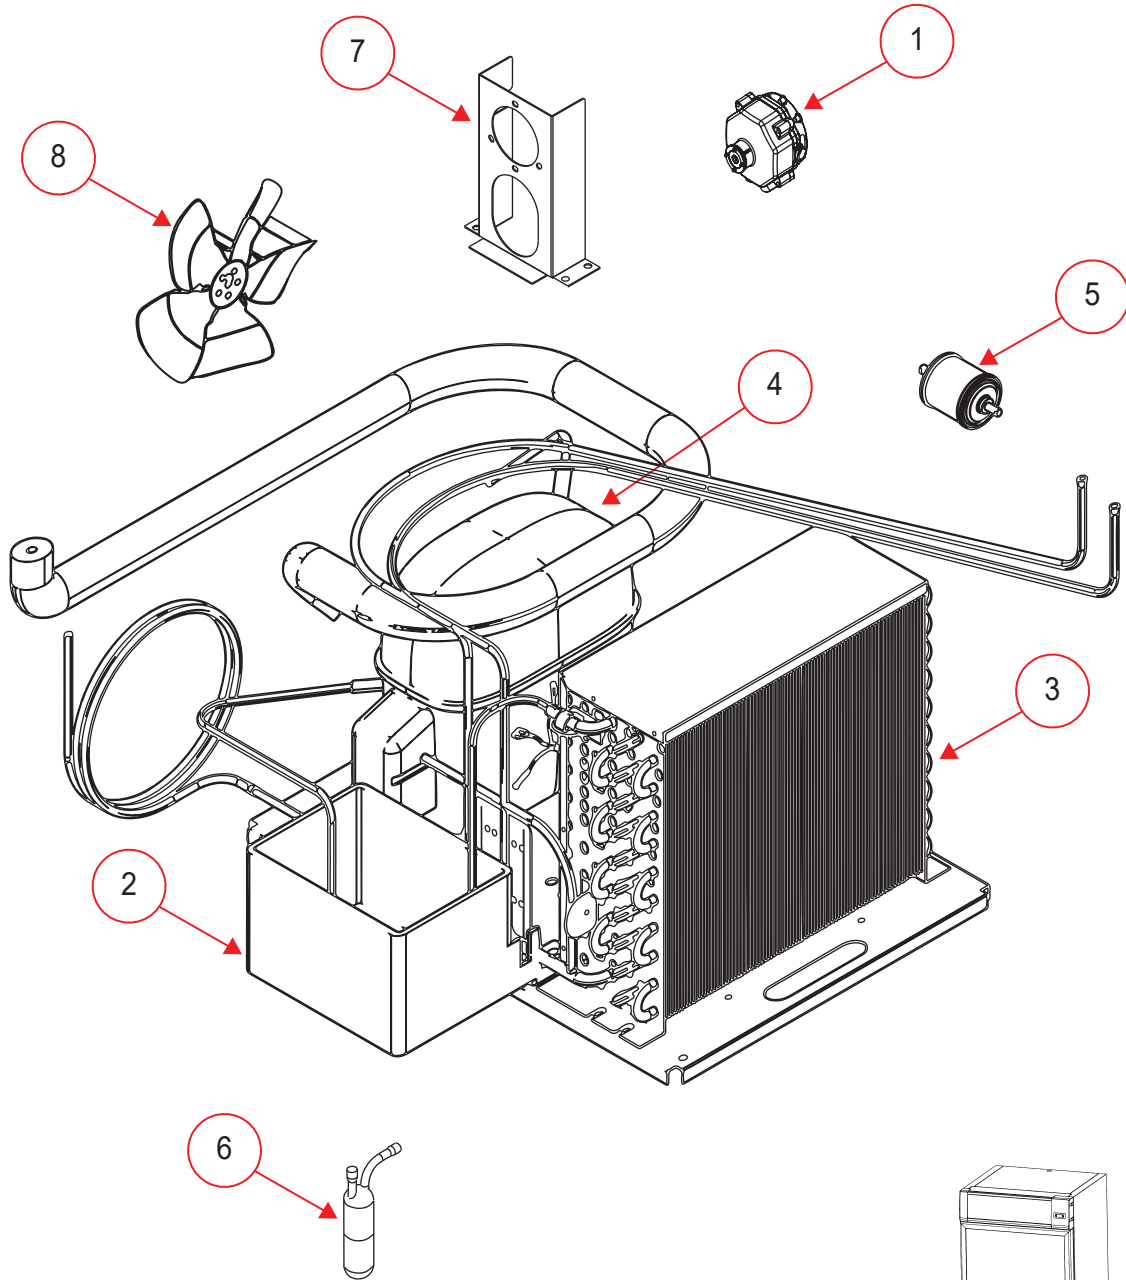

No.	CÓDIGO	DESCRIPCIÓN
1	2096330	MICROSWITCH PARA PUERTA
2	2099508	CONTACTOR
3	8000226	FUENTE CON TERMINALES
4	2065590	TIRA LED 1 METRO
5	2065576	TIRA LED 0.5 METROS
6	8000120	GUARDA PARA LED'S
7	8000248	CONTROL DE TEMPERATURA
8	3049430	CLIP P/CONTROL ERC112D
9	3028499	SENSOR TEMPERATURA
10	8000128	CREMALLERAS P/PARRILLAS
11	2079798	KIT DE 12 CLIPS P/PARRILLAS
12	3057708	PARRILLA DE EXHIBICIÓN
13	8000129	DISPLAY SUPERIOR Y COMP.
14	8000004	MICA P. DISPLAY CON LOGO
15	2096332	CUBIERTA FRONTAL PLASTICA
16	8000122	PATA NIVELADORA
17	8000123	PATA BASE

CONGELADOR VERTICAL

Explosionado Modelo CV16 220V

REV 01

ENSAMBLE DE PUERTA

CONGELADOR VERTICAL

Explosionado Modelo CV16 220V

REV 01

No.	CÓDIGO	DESCRIPCIÓN
1	8000130	PUERTA
2	3064491	EMPAQUE MAGNETICO
3	2096341	JALDERA
4	2094542	BARRA DE TORSION
5	2096340	CAJA INYECTADA
6	2094545	PERNO INYECTADO PARA PUERTA
7	8000002	BISAGRA

CONGELADOR VERTICAL

Explosionado Modelo CV16 220V

REV 01

ENSAMBLE EVAPORADOR

CONGELADOR VERTICAL

Explosionado Modelo CV16 220V

REV 01

No.	CÓDIGO	DESCRIPCIÓN
1	2079240	EVAPORADOR
2	2079123	MICROMOTOR
3	2096336	PARRILLA PLASTICA PARA DIFUSOR
4	2078132	ASPA PLASTICA
5	2099509	BASE PARA MOTOR

CONGELADOR VERTICAL

Explosionado Modelo CV16 220V

REV 01

ENSAMBLE CONDENSADOR

CONGELADOR VERTICAL

Explosionado Modelo CV16 220V

REV 01

No.	CÓDIGO	DESCRIPCIÓN
1	2078435	MICROMOTOR DE CONDENSADOR
2	2065570	CHAROLA DE CONDENSADOS
3	2078903	CONDENSADOR
4	2079116	COMPRESOR 1/2 HP R-404a-220V/60Hz
5	2078237	DESHIDRATADOR SELLADO
6	2096345	ACUM.DE LIQUIDOS 044-T-ACUM(VALIC.)
7	2095510	BASE PARA MOTOR DE CONDENSADOR
8	2091605	ASPA ALUMINIO