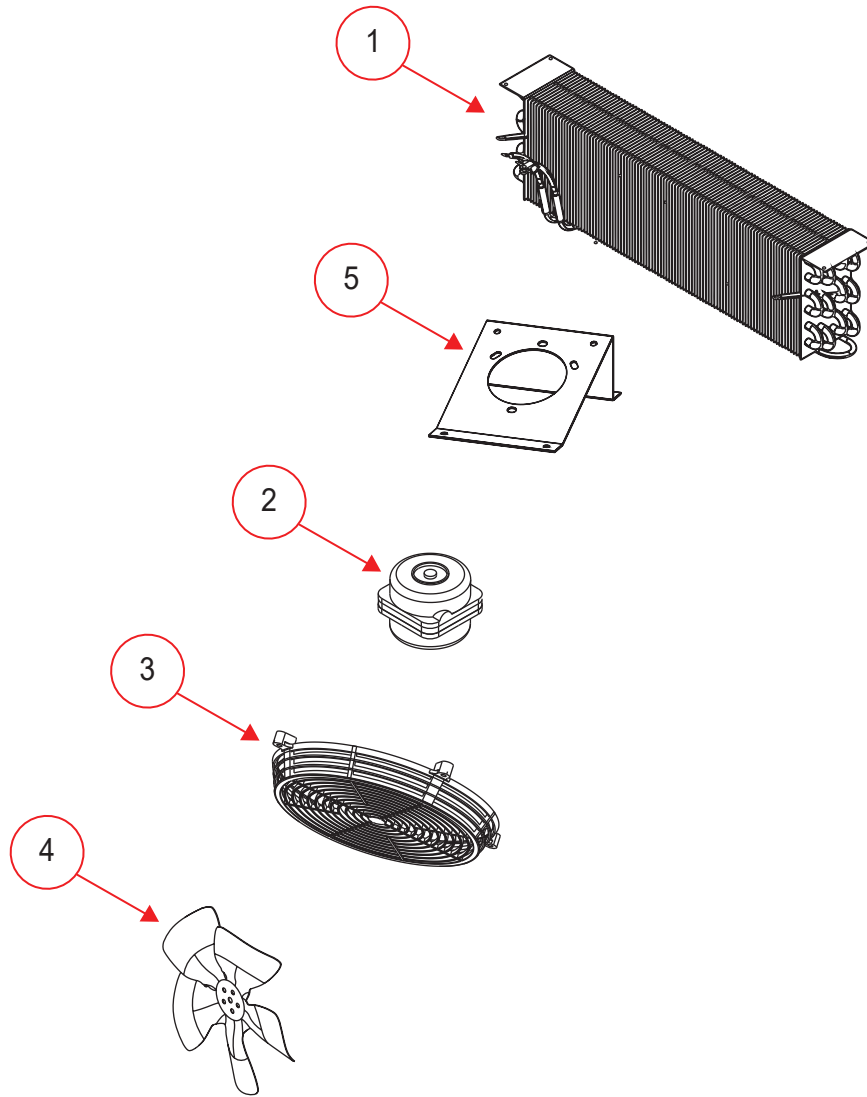

No.	CÓDIGO	DESCRIPCIÓN
1	2096330	MICROSWITCH PARA PUERTA
2	2099508	CONTACTOR
3	8000226	FUENTE CON TERMINALES
4	2065590	TIRA LED 1 METRO
5	2065576	TIRA LED 0.5 METROS
6	8000120	GUARDA PARA LED'S
7	8000248	CONTROL DE TEMPERATURA
8	3049430	CLIP P/CONTROL ERC112D
9	3028499	SENSOR TEMPERATURA
10	8000128	CREMALLERAS P/PARRILLAS
11	2079798	KIT DE 12 CLIPS P/PARRILLAS
12	3057708	PARRILLA DE EXHIBICIÓN
13	8000129	DISPLAY SUPERIOR Y COMP.
14	8000004	MICA P. DISPLAY CON LOGO
15	2096332	CUBIERTA FRONTAL PLASTICA
16	8000122	PATA NIVELADORA
17	8000123	PATA BASE

CONGELADOR VERTICAL

Explosionado Modelo CV16 220V

REV 01

ENSAMBLE DE PUERTA

CONGELADOR VERTICAL

Explosionado Modelo CV16 220V

REV 01

No.	CÓDIGO	DESCRIPCIÓN
1	8000130	PUERTA
2	3064491	EMPAQUE MAGNETICO
3	2096341	JALDERA
4	2094542	BARRA DE TORSION
5	2096340	CAJA INYECTADA
6	2094545	PERNO INYECTADO PARA PUERTA
7	8000002	BISAGRA

CONGELADOR VERTICAL

Explosionado Modelo CV16 220V

REV 01

ENSAMBLE EVAPORADOR

CONGELADOR VERTICAL

Explosionado Modelo CV16 220V

REV 01

No.	CÓDIGO	DESCRIPCIÓN
1	2079240	EVAPORADOR
2	2079123	MICROMOTOR
3	2096336	PARRILLA PLASTICA PARA DIFUSOR
4	2078132	ASPA PLASTICA
5	2099509	BASE PARA MOTOR