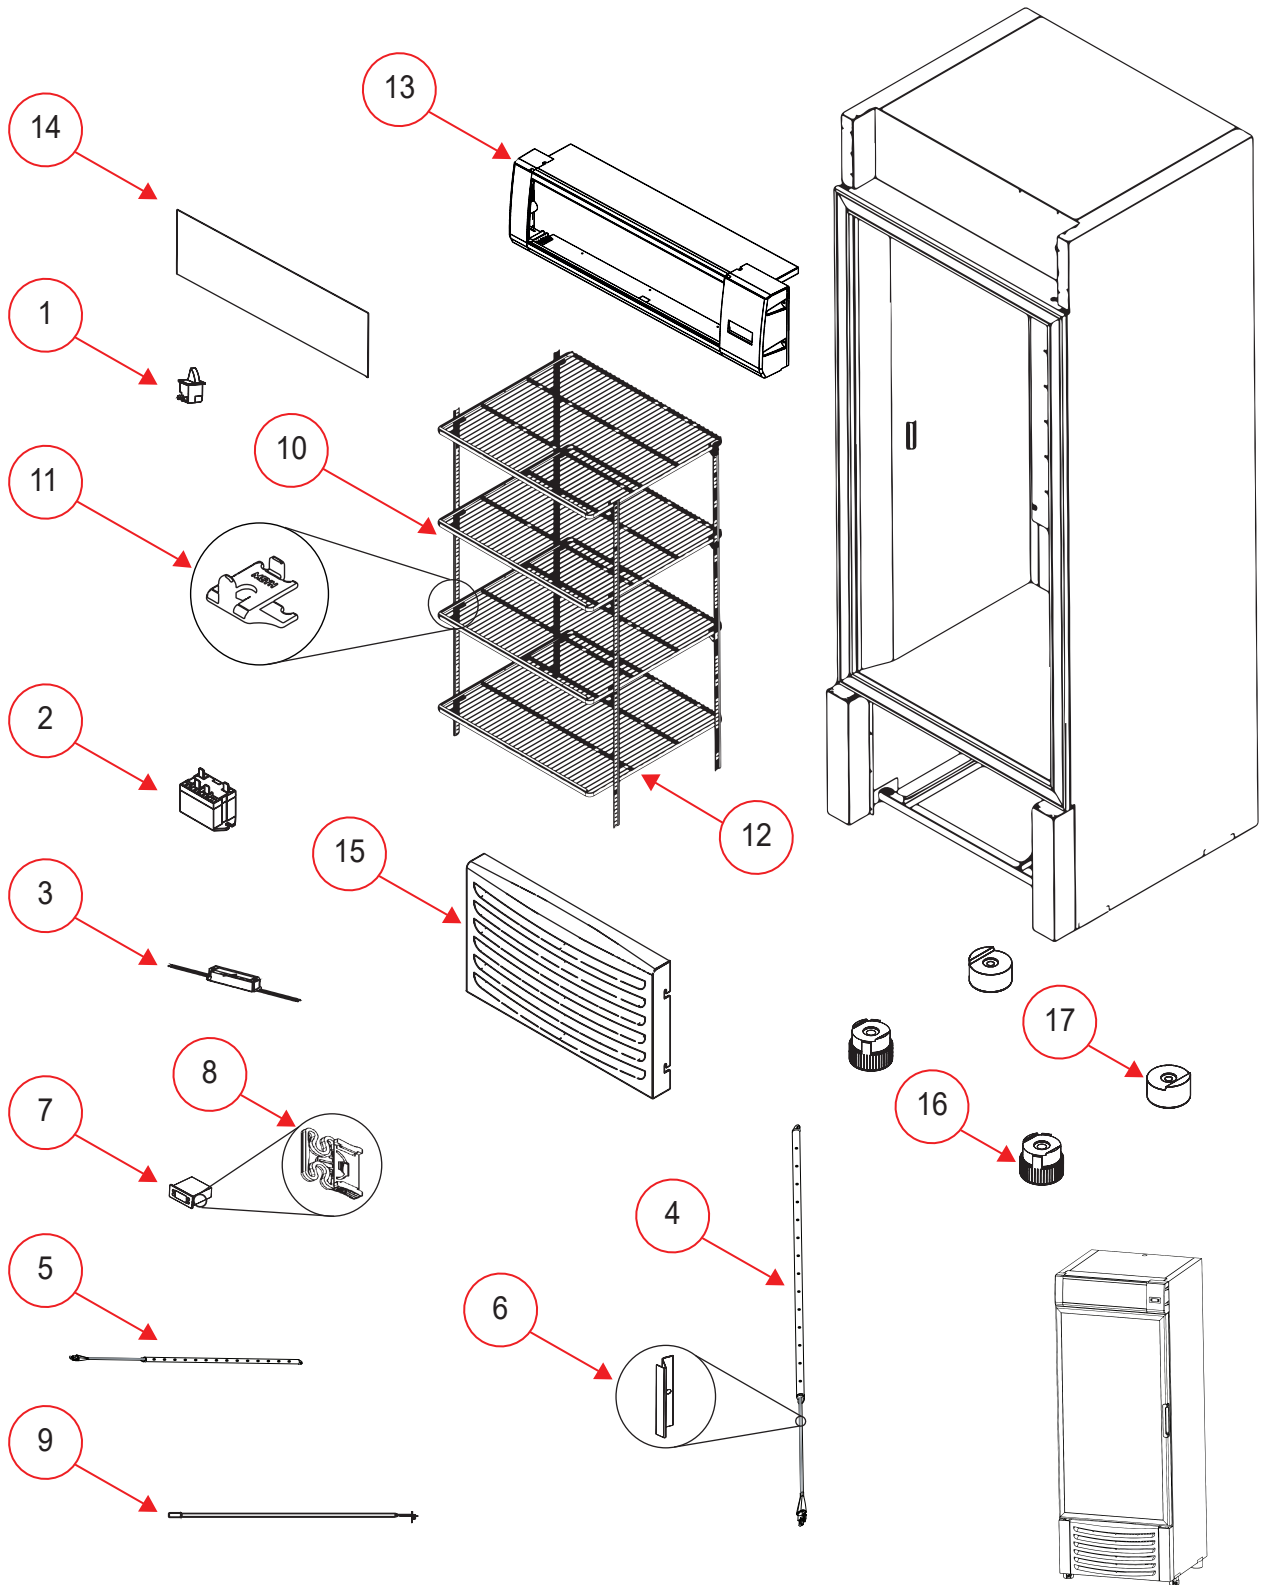

CONGELADOR VERTICAL

Explosionado Modelo CV16 220 V

REV 01

ENSAMBLE GENERAL EXTERIOR

PTCV-0005 CONGELADOR 16 ft 260

CONGELADOR VERTICAL

Explosionado Modelo CV16 220 V

REV 01

No.	CÓDIGO	DESCRIPCIÓN
1	2096330	MICROSWITCH PARA PUERTA
2	2099508	CONTACTOR
3	8000226	FUENTE CON TERMINALES
4	2065590	TIRA LED 1 METRO
5	2065576	TIRA LED 0.5 METROS
6	8000120	GUARDA PARA LED'S
7	8000248	CONTROL DE TEMPERATURA
8	3049430	CLIP P/CONTROL ERC112D
9	3028499	SENSOR TEMPERATURA
10	8000128	CREMALLERAS P/PARRILLAS
11	2079798	KIT DE 12 CLIPS P/PARRILLAS
12	3057708	PARRILLA DE EXHIBICIÓN
13	8000129	DISPLAY SUPERIOR Y COMP.
14	8000004	MICA P. DISPLAY CON LOGO
15	2096332	CUBIERTA FRONTAL PLASTICA
16	8000122	PATA NIVELADORA
17	8000123	PATA BASE

CONGELADOR VERTICAL

Explosionado Modelo CV16 220V

REV 01

ENSAMBLE DE PUERTA

CONGELADOR VERTICAL

Explosionado Modelo CV16 220V

REV 01

No.	CÓDIGO	DESCRIPCIÓN
1	8000130	PUERTA
2	3064491	EMPAQUE MAGNETICO
3	2096341	JALDERA
4	2094542	BARRA DE TORSION
5	2096340	CAJA INYECTADA
6	2094545	PERNO INYECTADO PARA PUERTA
7	8000002	BISAGRA

CONGELADOR VERTICAL

Explosionado Modelo CV16 220V

REV 01

ENSAMBLE EVAPORADOR

CONGELADOR VERTICAL

Explosionado Modelo CV16 220V

REV 01

No.	CÓDIGO	DESCRIPCIÓN
1	2079240	EVAPORADOR
2	2079123	MICROMOTOR
3	2096336	PARRILLA PLASTICA PARA DIFUSOR
4	2078132	ASPA PLASTICA
5	2099509	BASE PARA MOTOR