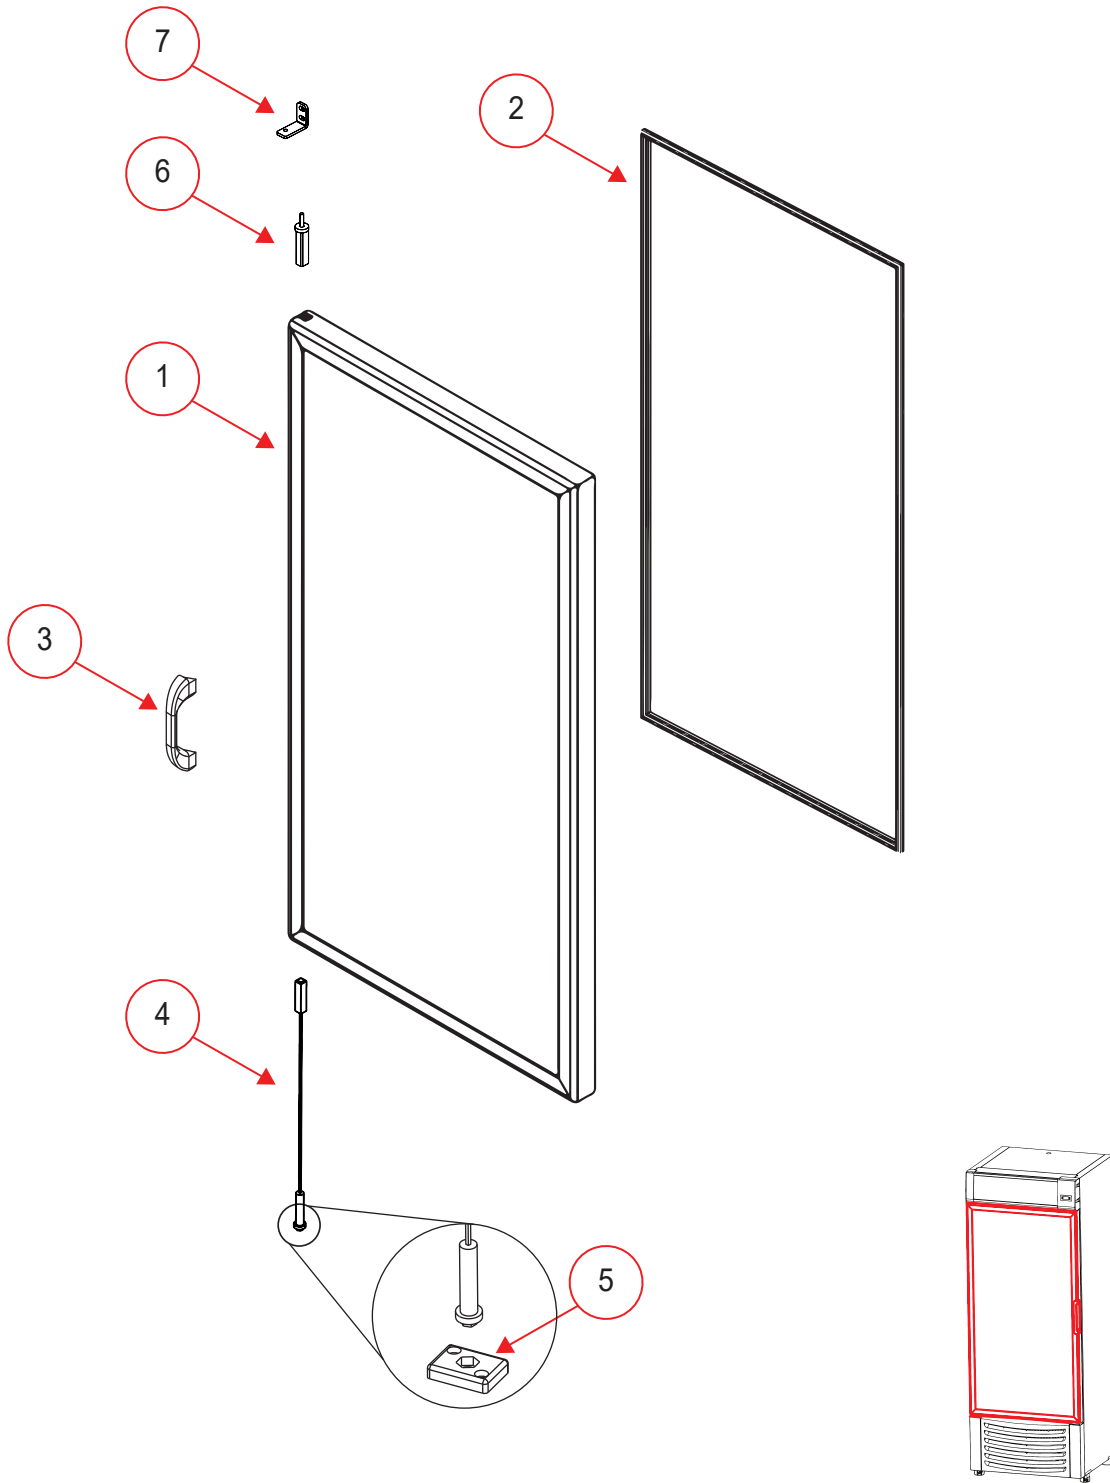

CONGELADOR VERTICAL

Explosionado Modelo CV16 220 V

REV 01

ENSAMBLE GENERAL EXTERIOR

PTCV-0005 CONGELADOR 16 ft 260

CONGELADOR VERTICAL

Explosionado Modelo CV16 220 V

REV 01

No.	CÓDIGO	DESCRIPCIÓN
1	2096330	MICROSWITCH PARA PUERTA
2	2099508	CONTACTOR
3	8000226	FUENTE CON TERMINALES
4	2065590	TIRA LED 1 METRO
5	2065576	TIRA LED 0.5 METROS
6	8000120	GUARDA PARA LED'S
7	8000248	CONTROL DE TEMPERATURA
8	3049430	CLIP P/CONTROL ERC112D
9	3028499	SENSOR TEMPERATURA
10	8000128	CREMALLERAS P/PARRILLAS
11	2079798	KIT DE 12 CLIPS P/PARRILLAS
12	3057708	PARRILLA DE EXHIBICIÓN
13	8000129	DISPLAY SUPERIOR Y COMP.
14	8000004	MICA P. DISPLAY CON LOGO
15	2096332	CUBIERTA FRONTAL PLASTICA
16	8000122	PATA NIVELADORA
17	8000123	PATA BASE

CONGELADOR VERTICAL

Explosionado Modelo CV16 220V

REV 01

ENSAMBLE DE PUERTA

CONGELADOR VERTICAL

Explosionado Modelo CV16 220V

REV 01

No.	CÓDIGO	DESCRIPCIÓN
1	8000130	PUERTA
2	3064491	EMPAQUE MAGNETICO
3	2096341	JALDERA
4	2094542	BARRA DE TORSION
5	2096340	CAJA INYECTADA
6	2094545	PERNO INYECTADO PARA PUERTA
7	8000002	BISAGRA