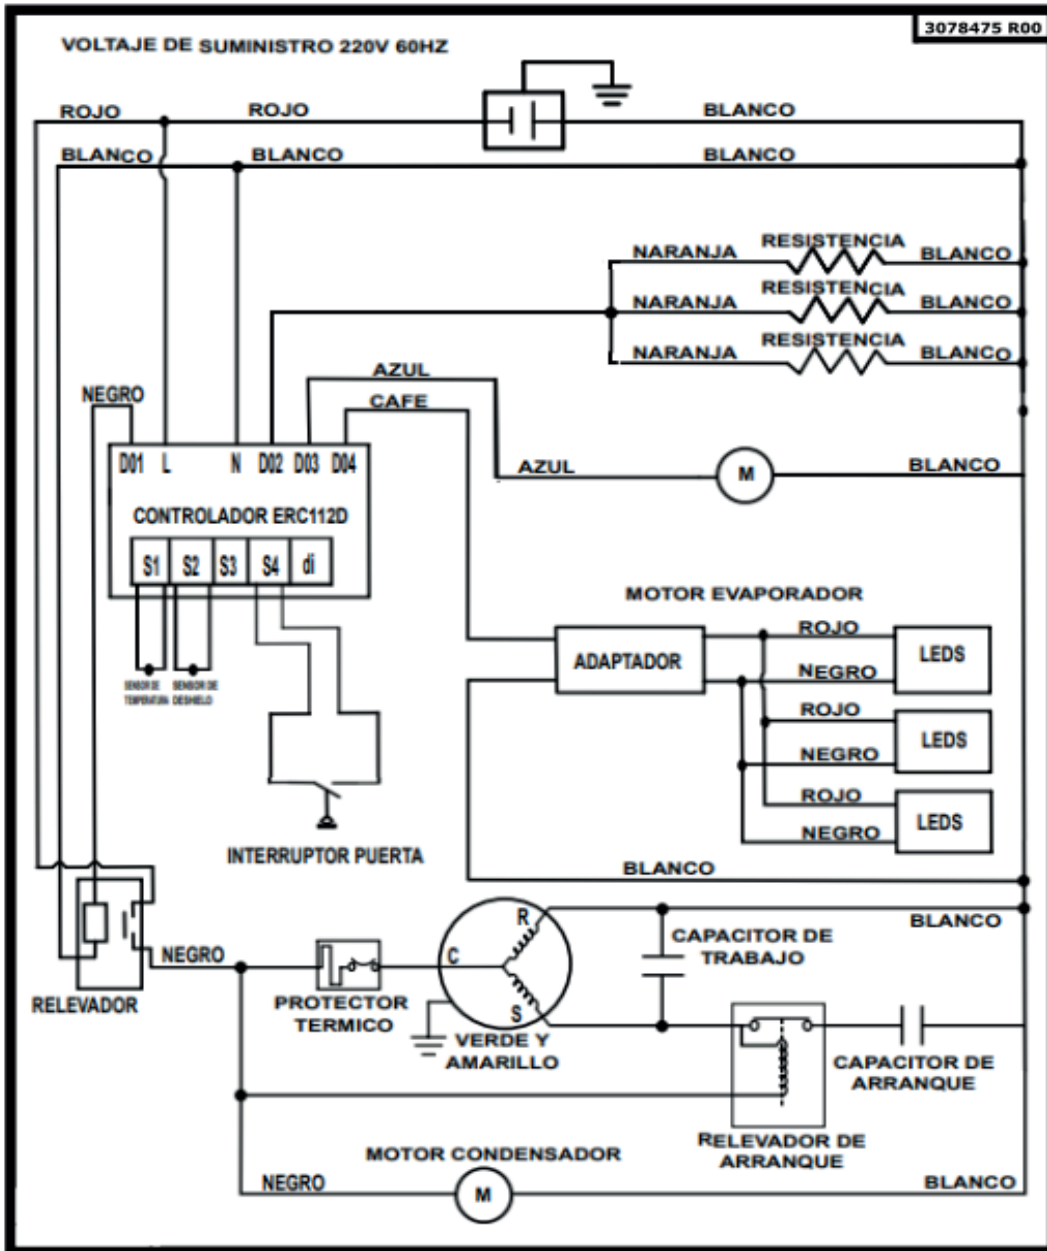

CONGELADOR VERTICAL

Explosionado Modelo CV16 220V

REV 01

No.	CÓDIGO	DESCRIPCIÓN
1	2078435	MICROMOTOR DE CONDENSADOR
2	2065570	CHAROLA DE CONDENSADOS
3	2078903	CONDENSADOR
4	2079116	COMPRESOR 1/2 HP R-404a-220V/60Hz
5	2078237	DESHIDRATADOR SELLADO
6	2096345	ACUM.DE LIQUIDOS 044-T-ACUM(VALIC.)
7	2095510	BASE PARA MOTOR DE CONDENSADOR
8	2091605	ASPA ALUMINIO

CONGELADOR VERTICAL

Explosionado Modelo CV16 220V

REV 01

DIAGRAMA ELÉCTRICO